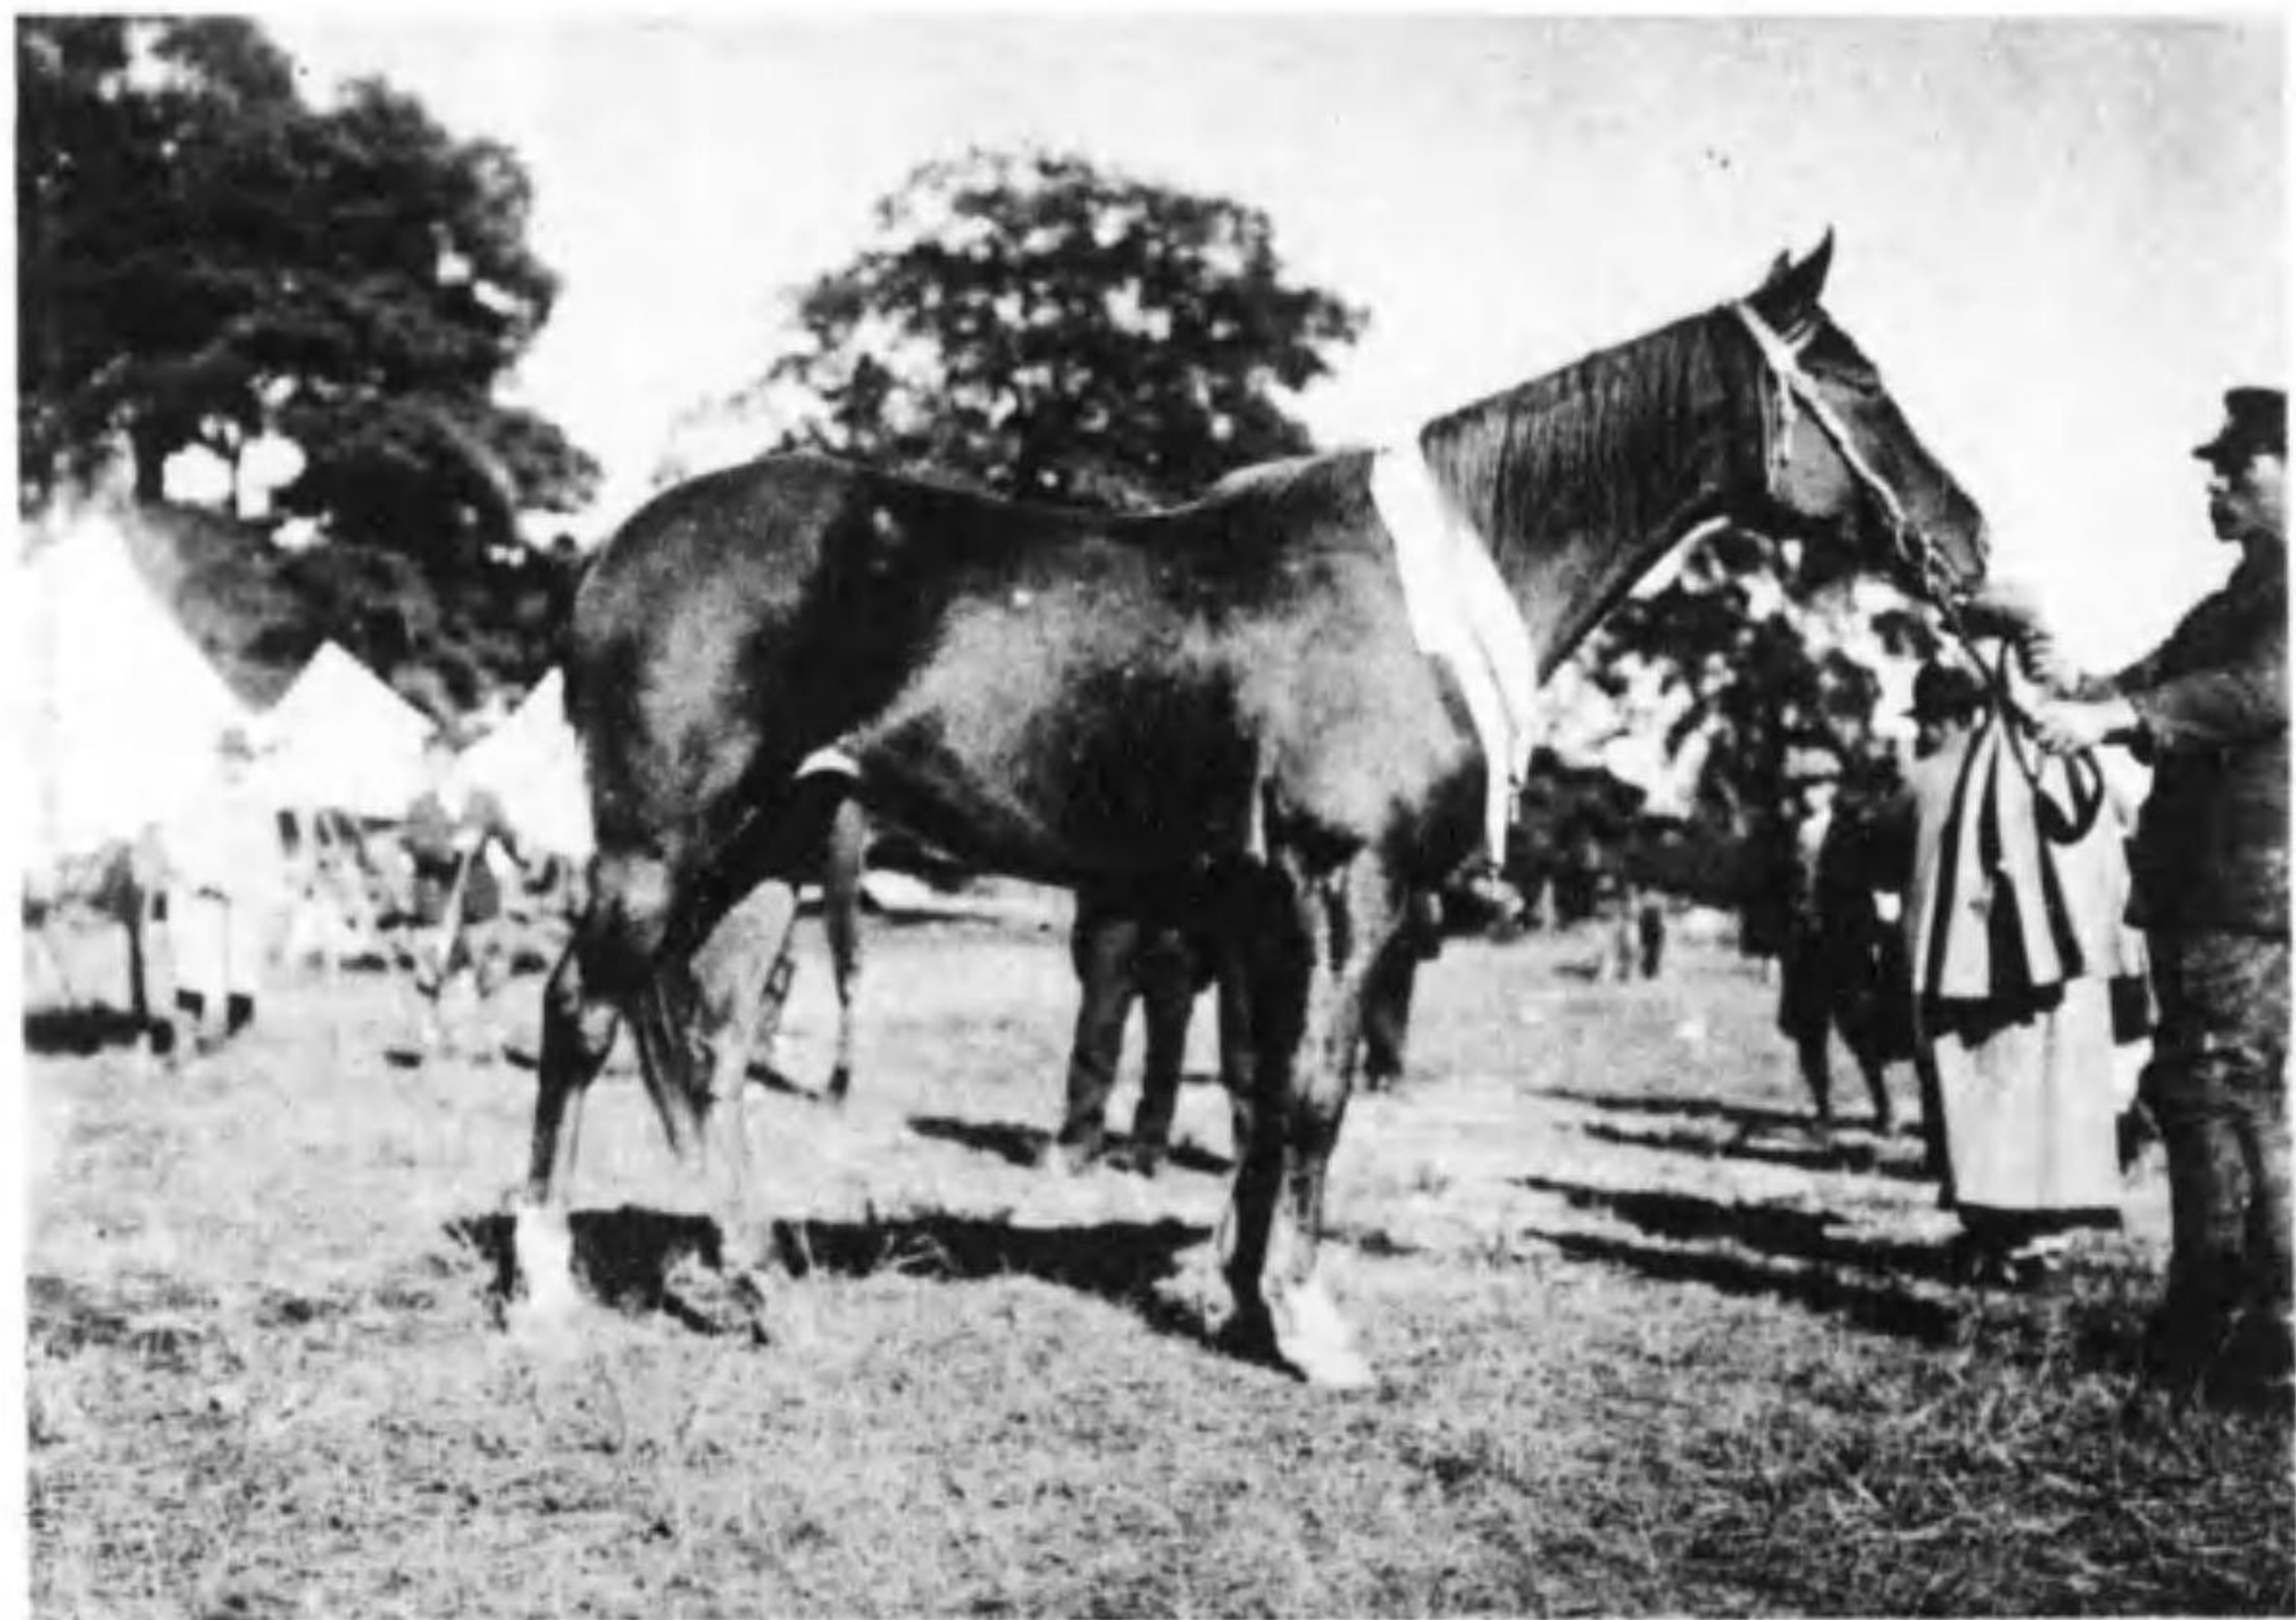

青森縣 巖田 元 次
大五十四年四月廿
井 栗 手
内國重マシメロマシメ
蘇 次 郎
策一 齋 藤 忠 神 乘 忠
各 譽 賞

岩手縣 岩宮内重忠齋重聯合
大五十三年正月廿
掛 栗 手
内國重羊蘇
蘇 次 郎
策一 齋 藤 忠 神 齋 忠
各 譽 賞