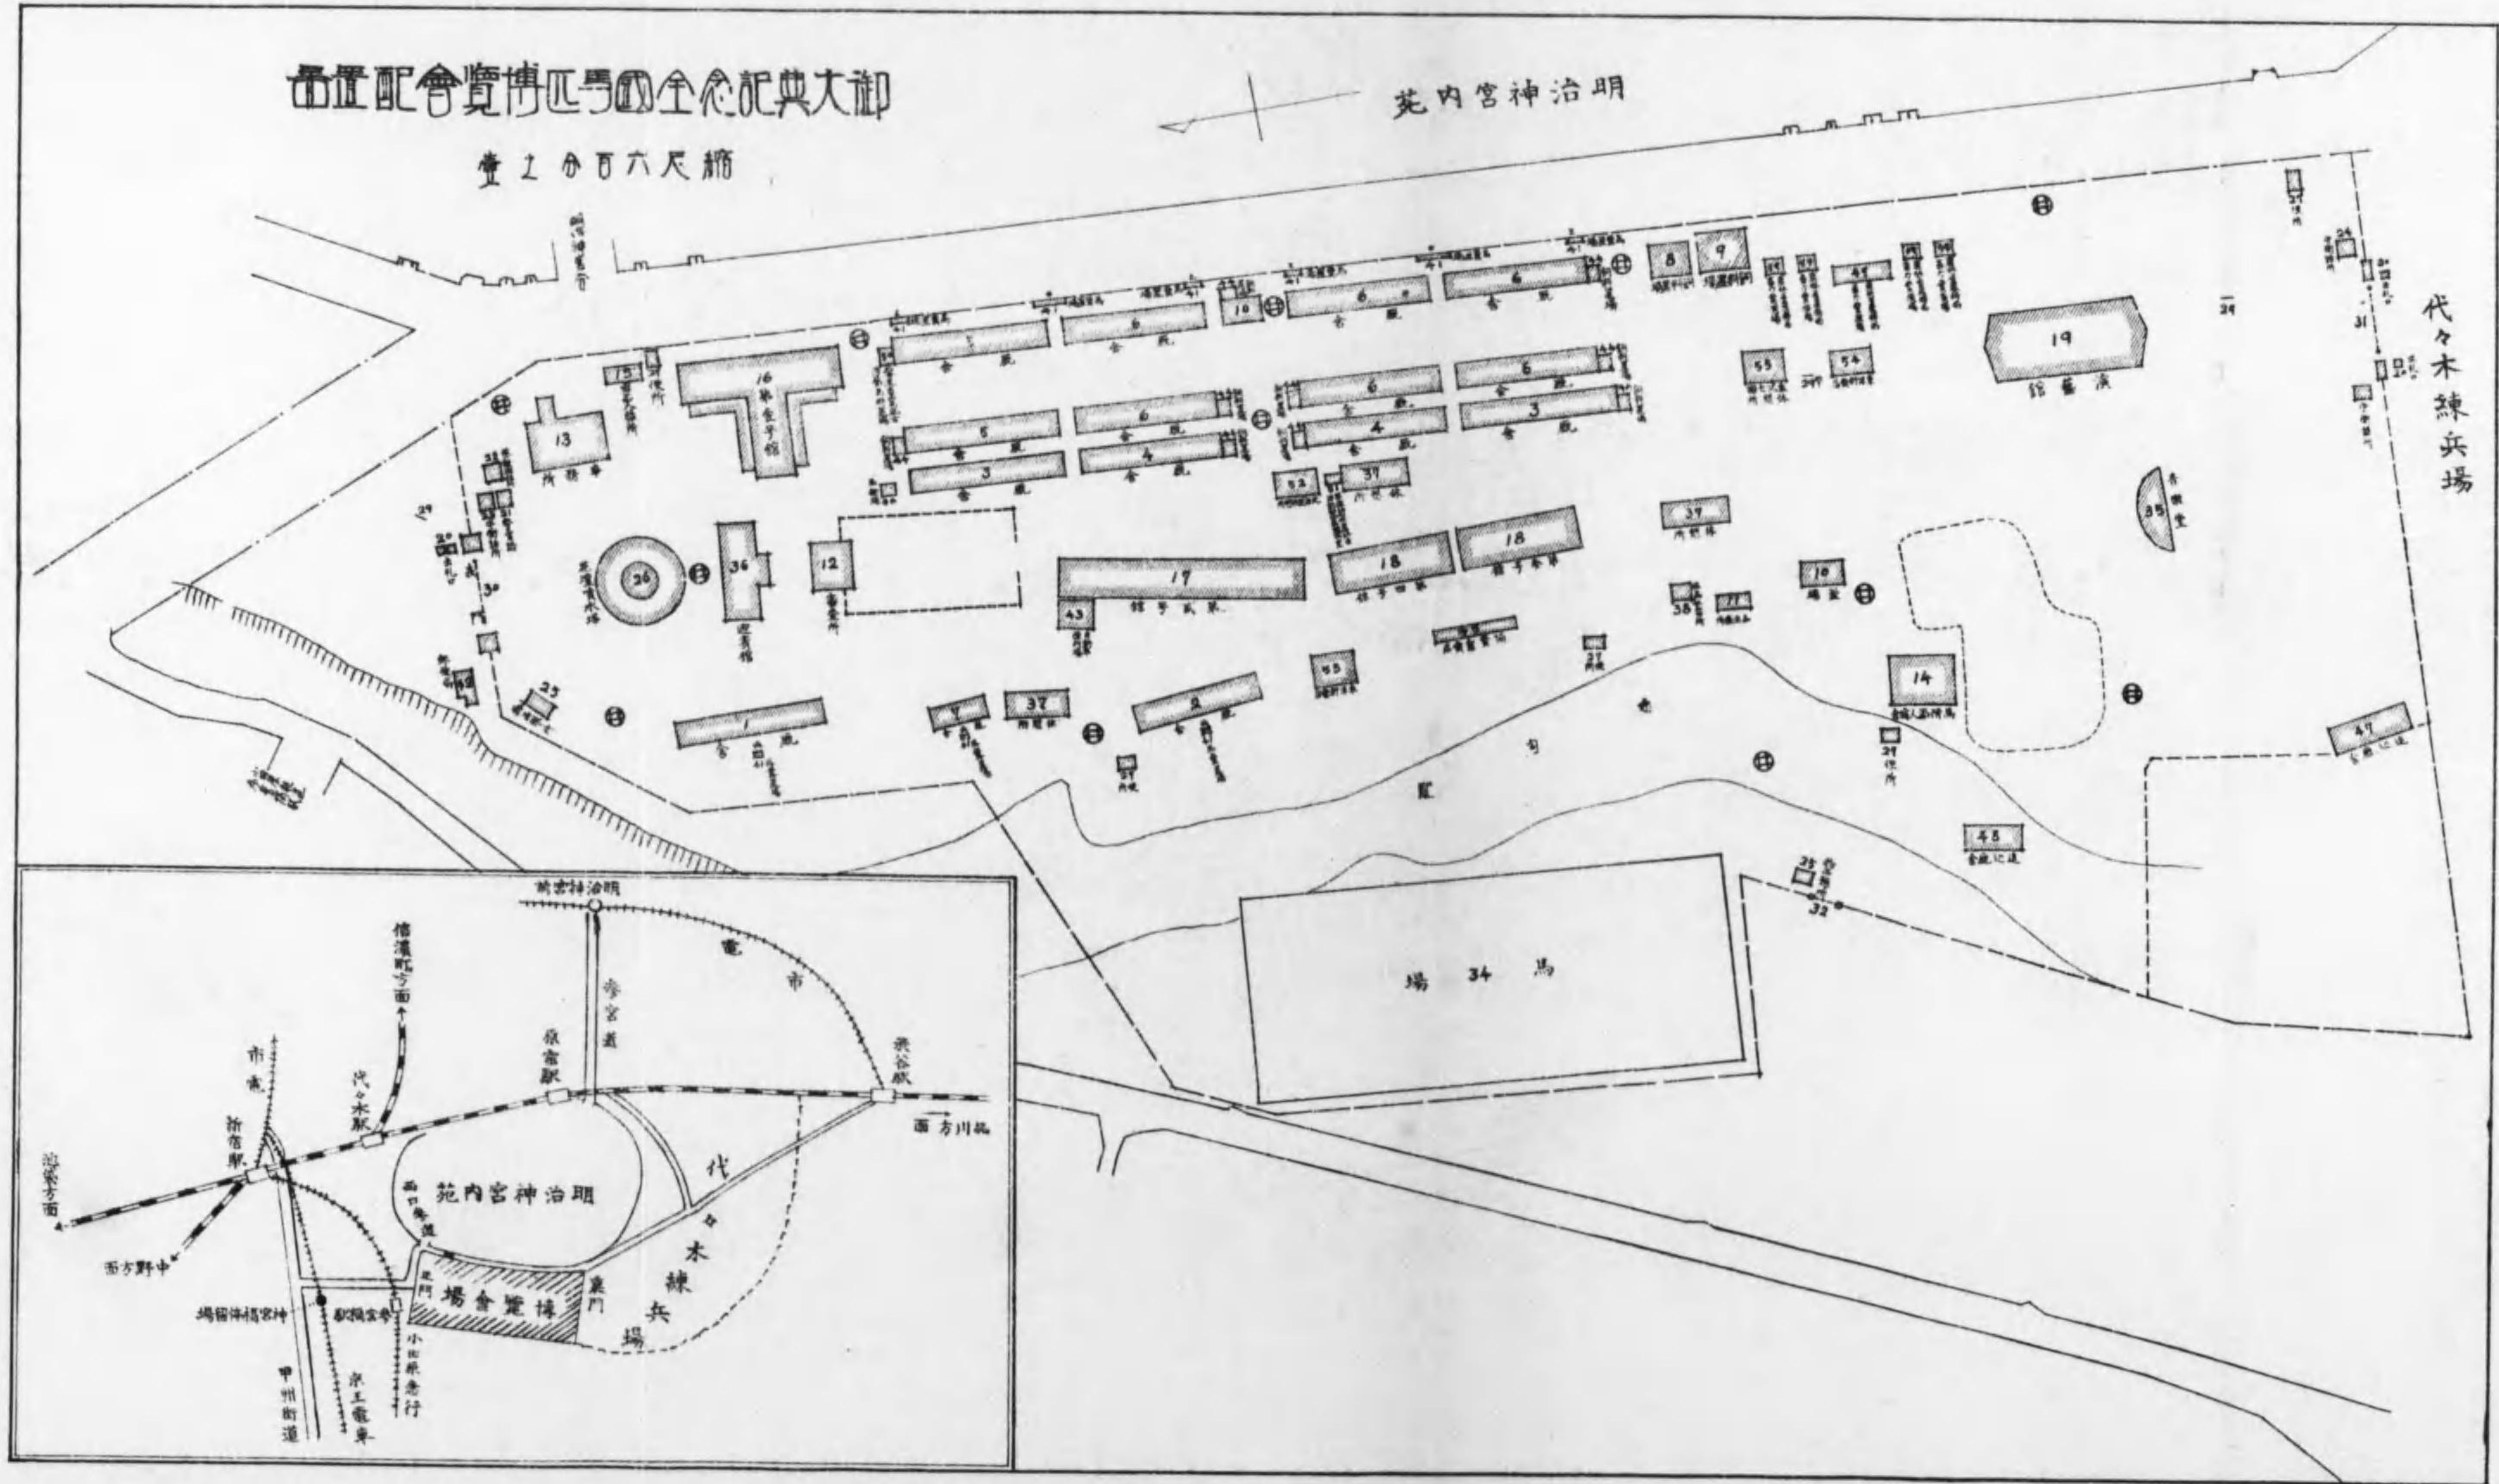

御大典紀念馬匹博覽會配置圖

縮尺六百八十一

明治神宮內苑

代々木練兵場