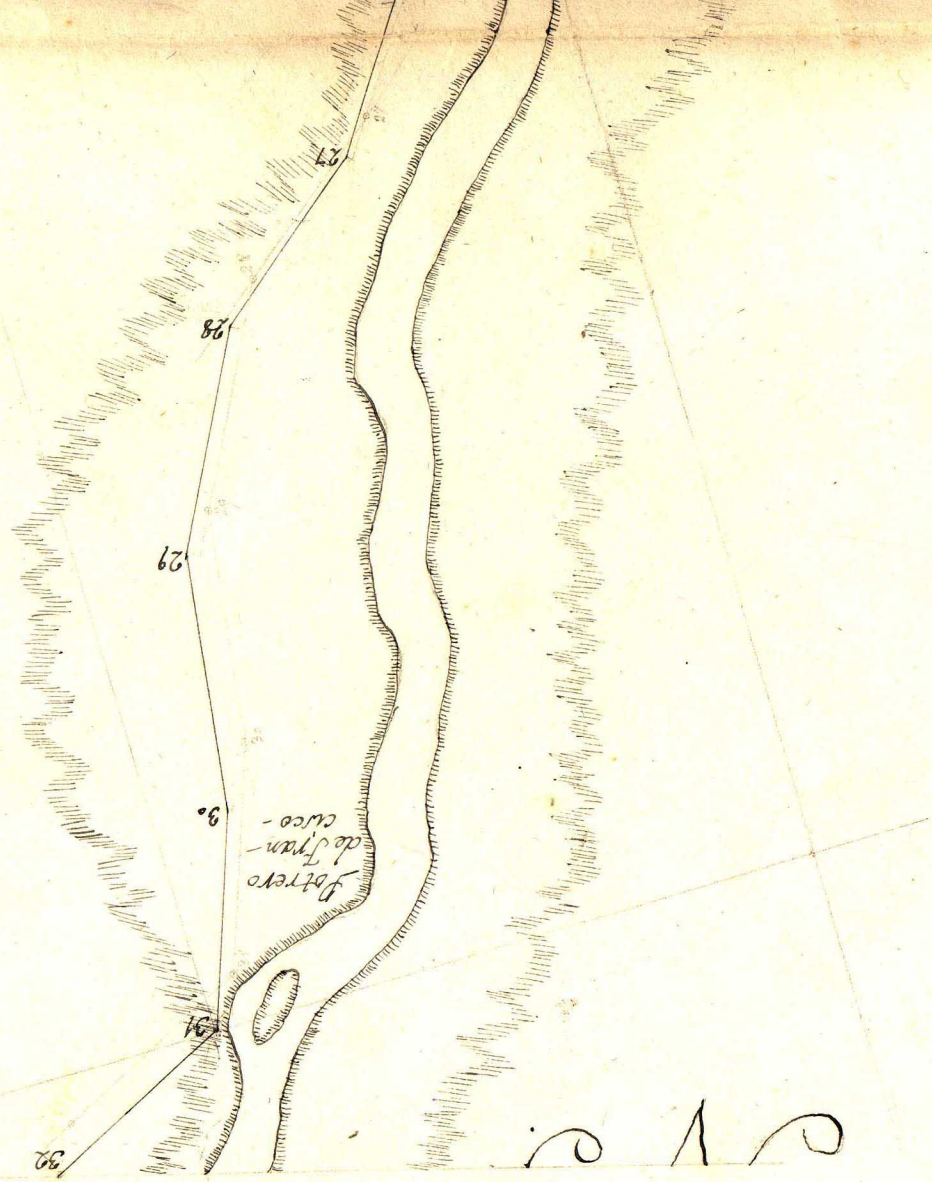

Plano derrotero desde Patagones
 hasta el Cuartel principal de Ban-
 guardia del Exército del Sur en
 Cholechel.
 Cuartel gral. en el Rio Colorado Nov. 17. del 1833.

Feliciano Chiclana

N V K

Guardia Nueva

Lag. de Salinas

40

Potrero. China-Muerta.

Monte Verdader

109

42

60

102