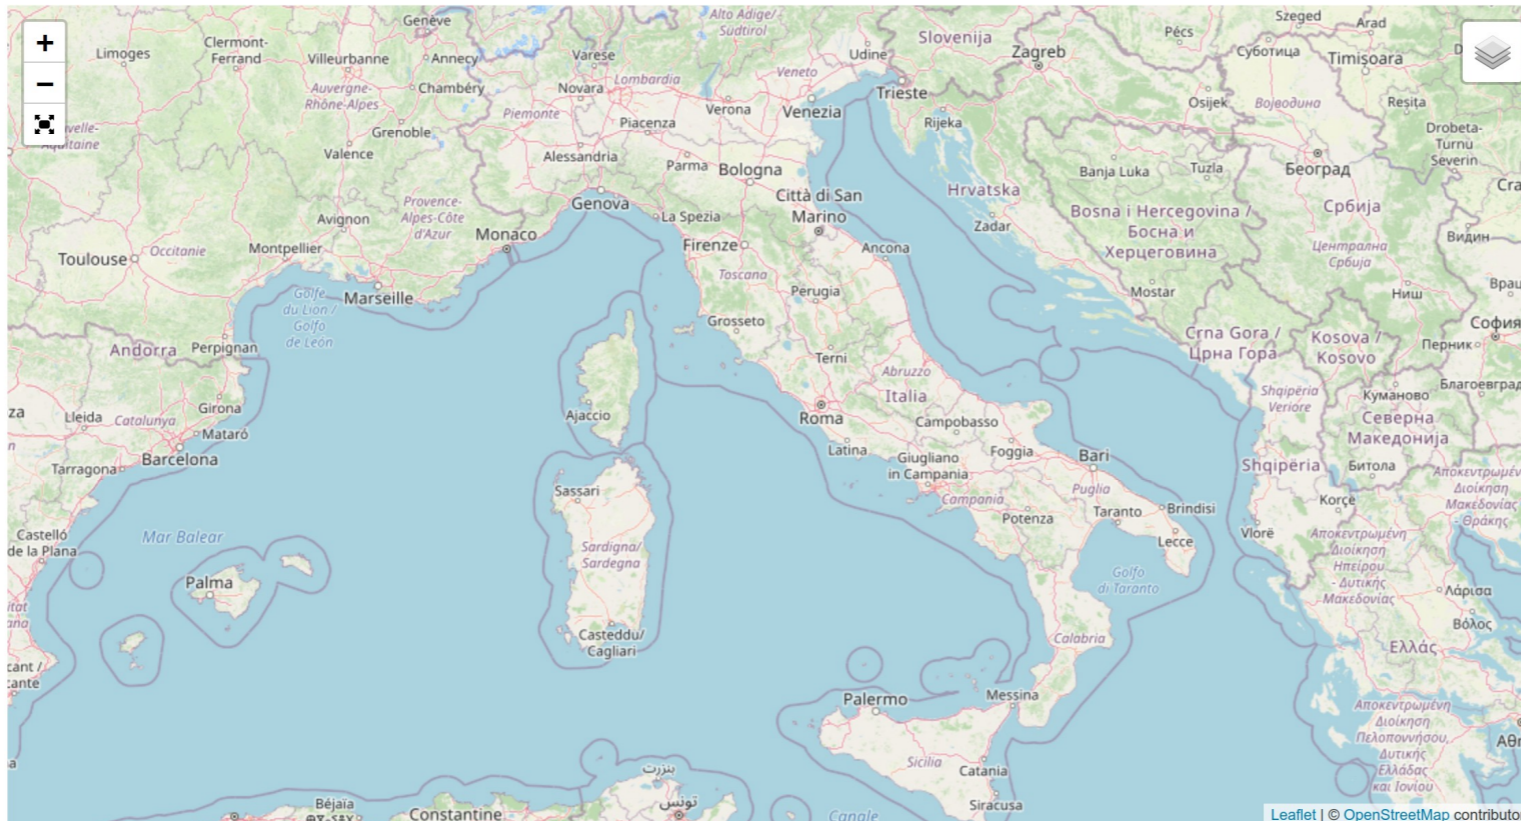

# Official website OSM Italy

OpenStreetMap Italia

HOME CHI SIAMO STRUMENTI CONTATTI NEWS DIVENTA SOCIO

OpenStreetMap (OSM) è il più grande database geografico libero e modificabile di tutto il mondo, costruito dal lavoro di volontari e rilasciato con una licenza libera. Si tratta di un gigantesco progetto collaborativo, con milioni di utenti registrati in tutto il mondo, il cui scopo è creare e fornire dati geografici liberi a chiunque li voglia utilizzare.

Scegli il tuo stile di mappa preferito cliccando il pulsante all'interno della finestra della mappa (in alto a destra). Gli stili diversi di mappa ti permettono di vedere evidenziate diverse funzionalità in base alla tua preferenza/necessità.