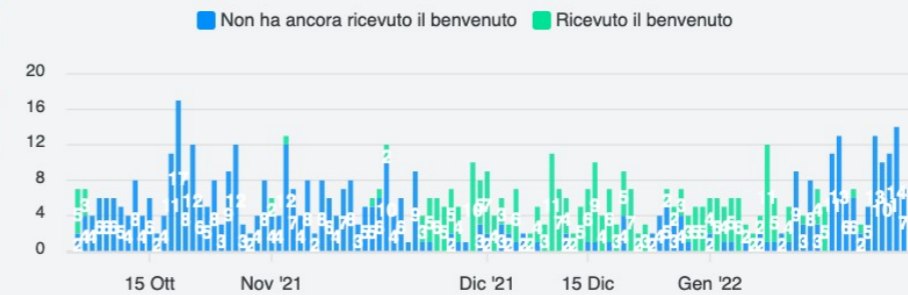

- ✓ Seleziona un layer per la propria mappa
- ✓ Aggiungi POI: marcatori, linee, poligoni...
  - ✓ Scegli colori ed icone dei POI
- ✓ Aggiungi opzioni alla mappa: mappa panoramica, geolocalizzazione di un utente al caricamento ...
- ✓ importa in automatico dati geostrutturati (geojson, gpx, kml, osm ...)
  - ✓ Scegli la licenza per i tuoi dati
- ✓ Includi nel suo sito e condividi la mappa creata

Ed è [software libero!](#)

[Crea una mappa](#)

**PRENDI ISPIRAZIONE, VISUALIZZA MAPPE**

# Welcome Tool

 Italia

Accedi con OSM

🏠 > Italia > Lista