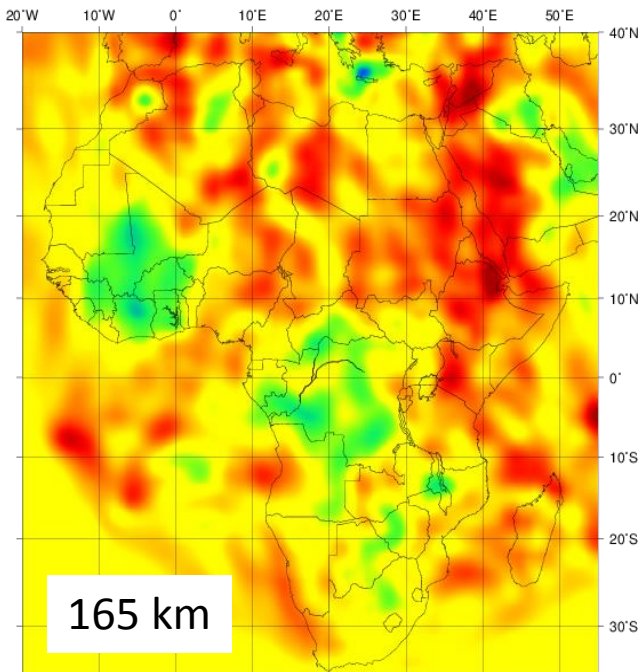

Africa.ANT.Emry-etal.2018 (Vs km/s) – 105 km

Africa.ANT.Emry-etal.2018 (Vs km/s) – 165 km

Africa.ANT.Emry-etal.2018 (Vs km/s) – 235 km

Africa.ANT.Emry-etal.2018 (Vs km/s) – 424 km