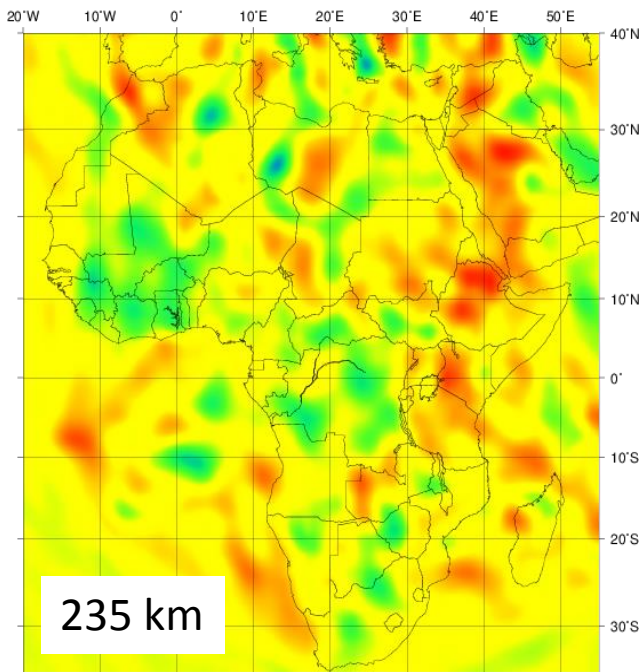

Africa.ANT.Emry-etal.2018 (Vs km/s) – 105 km

Africa.ANT.Emry-etal.2018 (Vs km/s) – 165 km

Africa.ANT.Emry-etal.2018 (Vs km/s) – 235 km

Africa.ANT.Emry-etal.2018 (Vs km/s) – 424 km