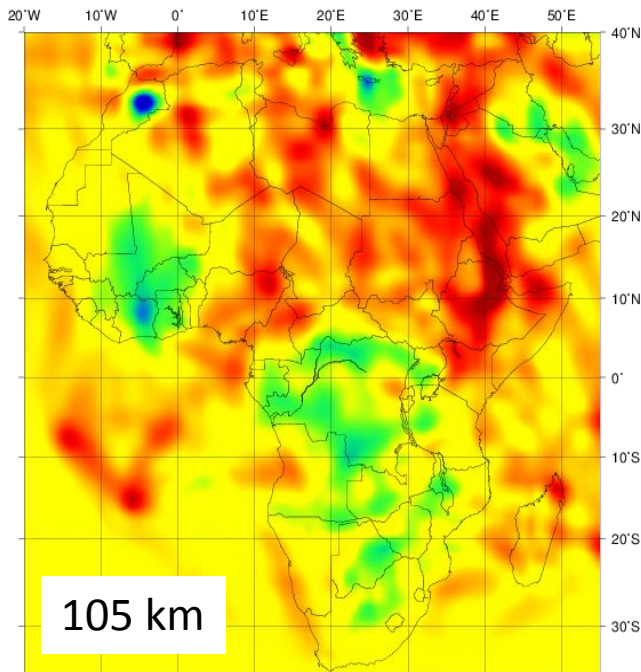

Africa.ANT.Emry-etal.2018 (Vs km/s) – 105 km

Africa.ANT.Emry-etal.2018 (Vs km/s) – 165 km

Africa.ANT.Emry-etal.2018 (Vs km/s) – 235 km

Africa.ANT.Emry-etal.2018 (Vs km/s) – 424 km