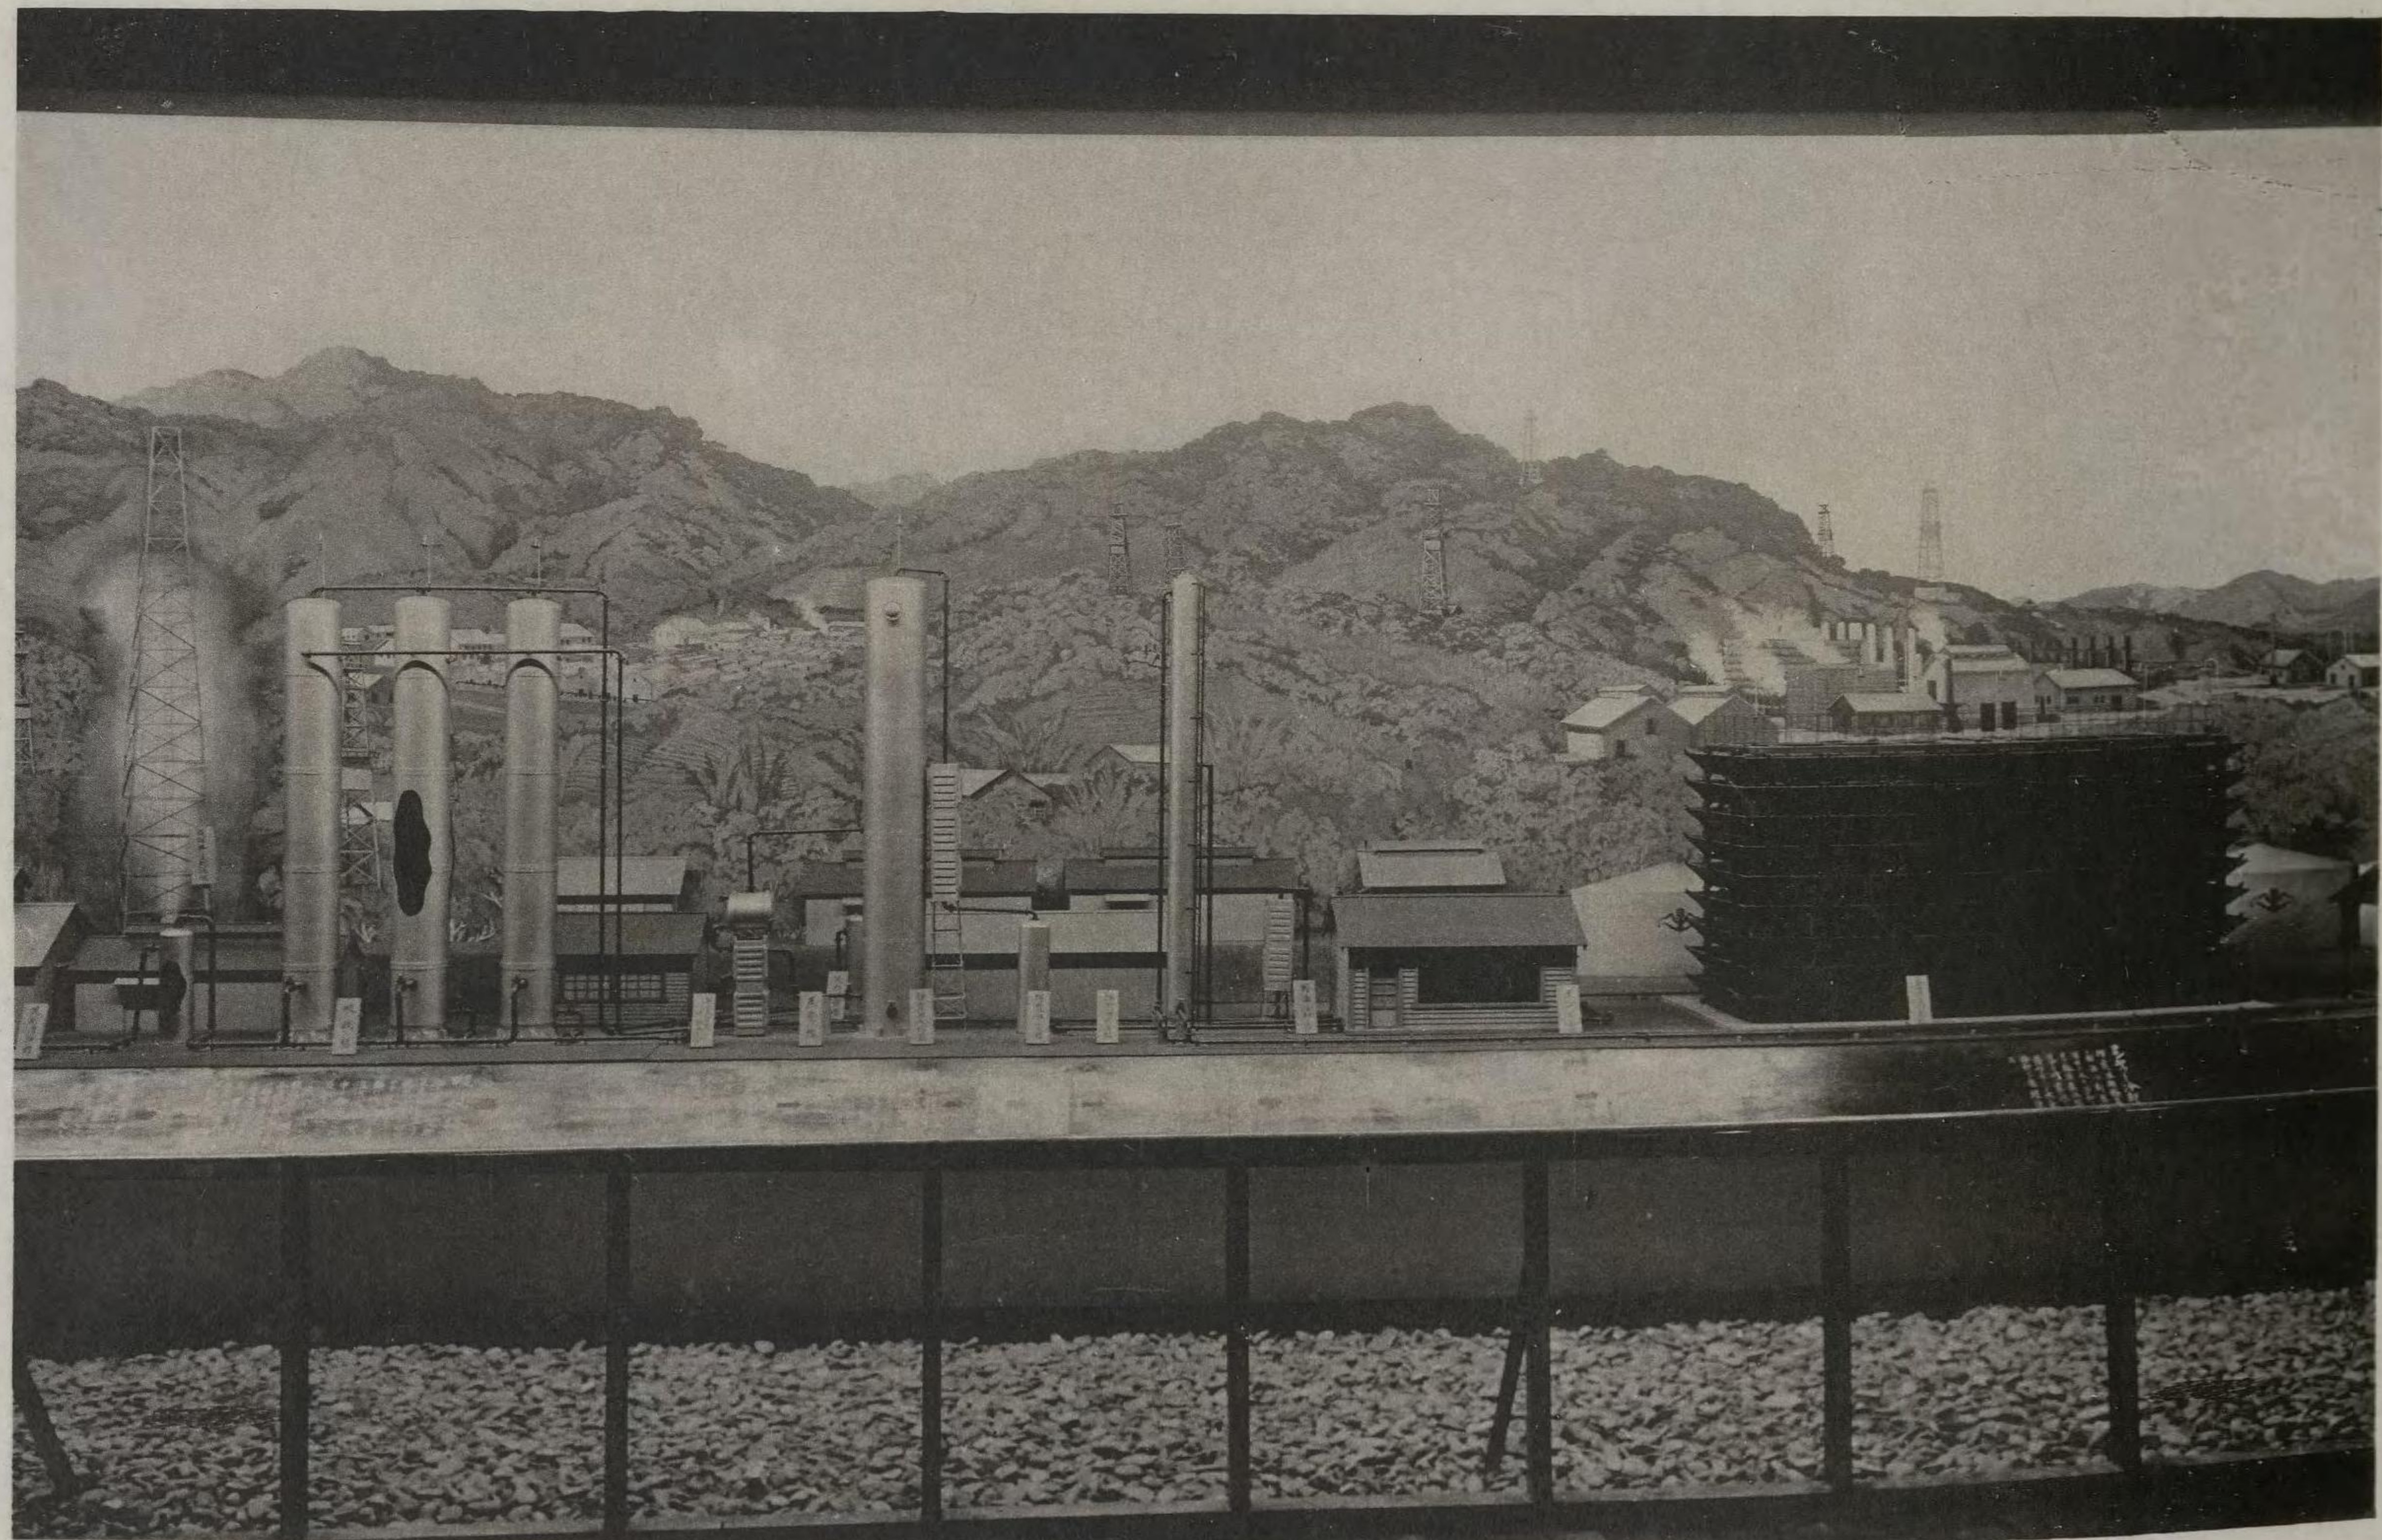

觀大列陳內館山鑛

型模トンラプンリツガ水錦 同

鑛山館內石炭採掘

同臺灣地質模型

糖 業 館

一の其觀大列陳内館業糖

二の其同

一の其でまる來出の糖砂内館業糖