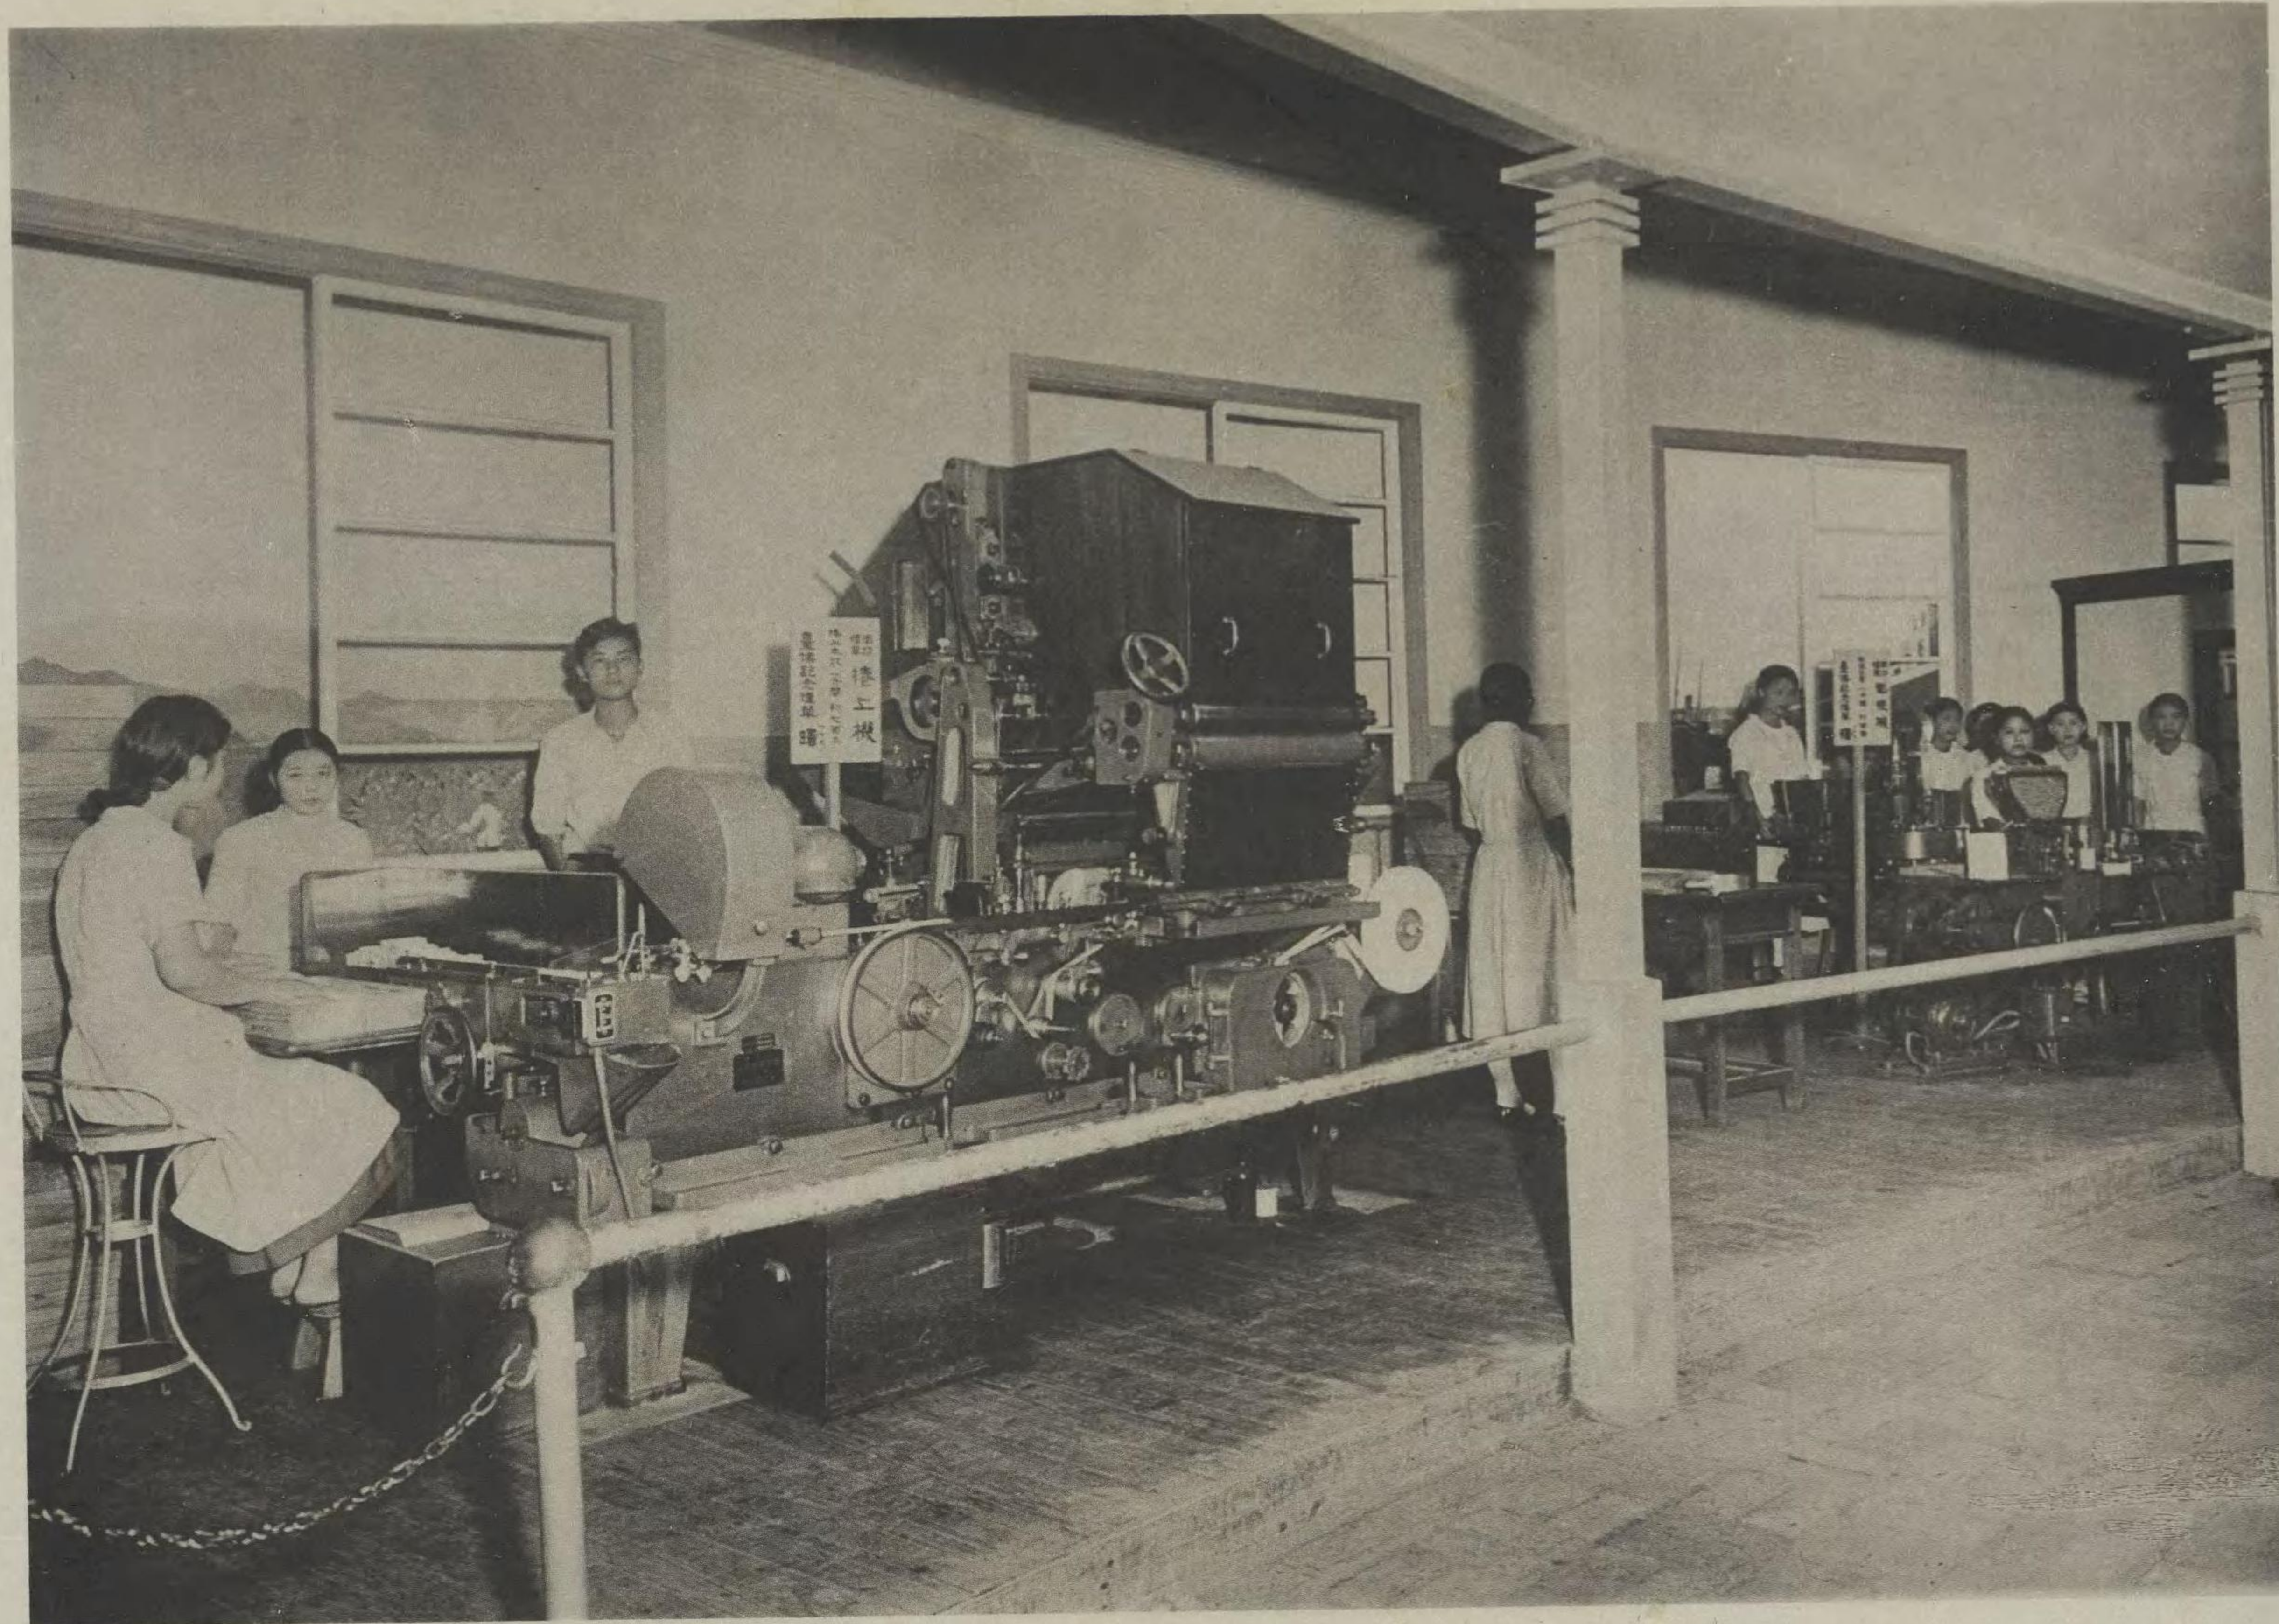

館 賣 專

祠木乃須久の腦樟内館賣專

場演實腦製館賣專

列陳況概ノ賣專片阿灣臺內館賣專

列陳況狀業作鹽製 同

一の程工造製酒内館賣專

二の程工造製 同

演實揚巻草煙卷紙切兩内館賣專