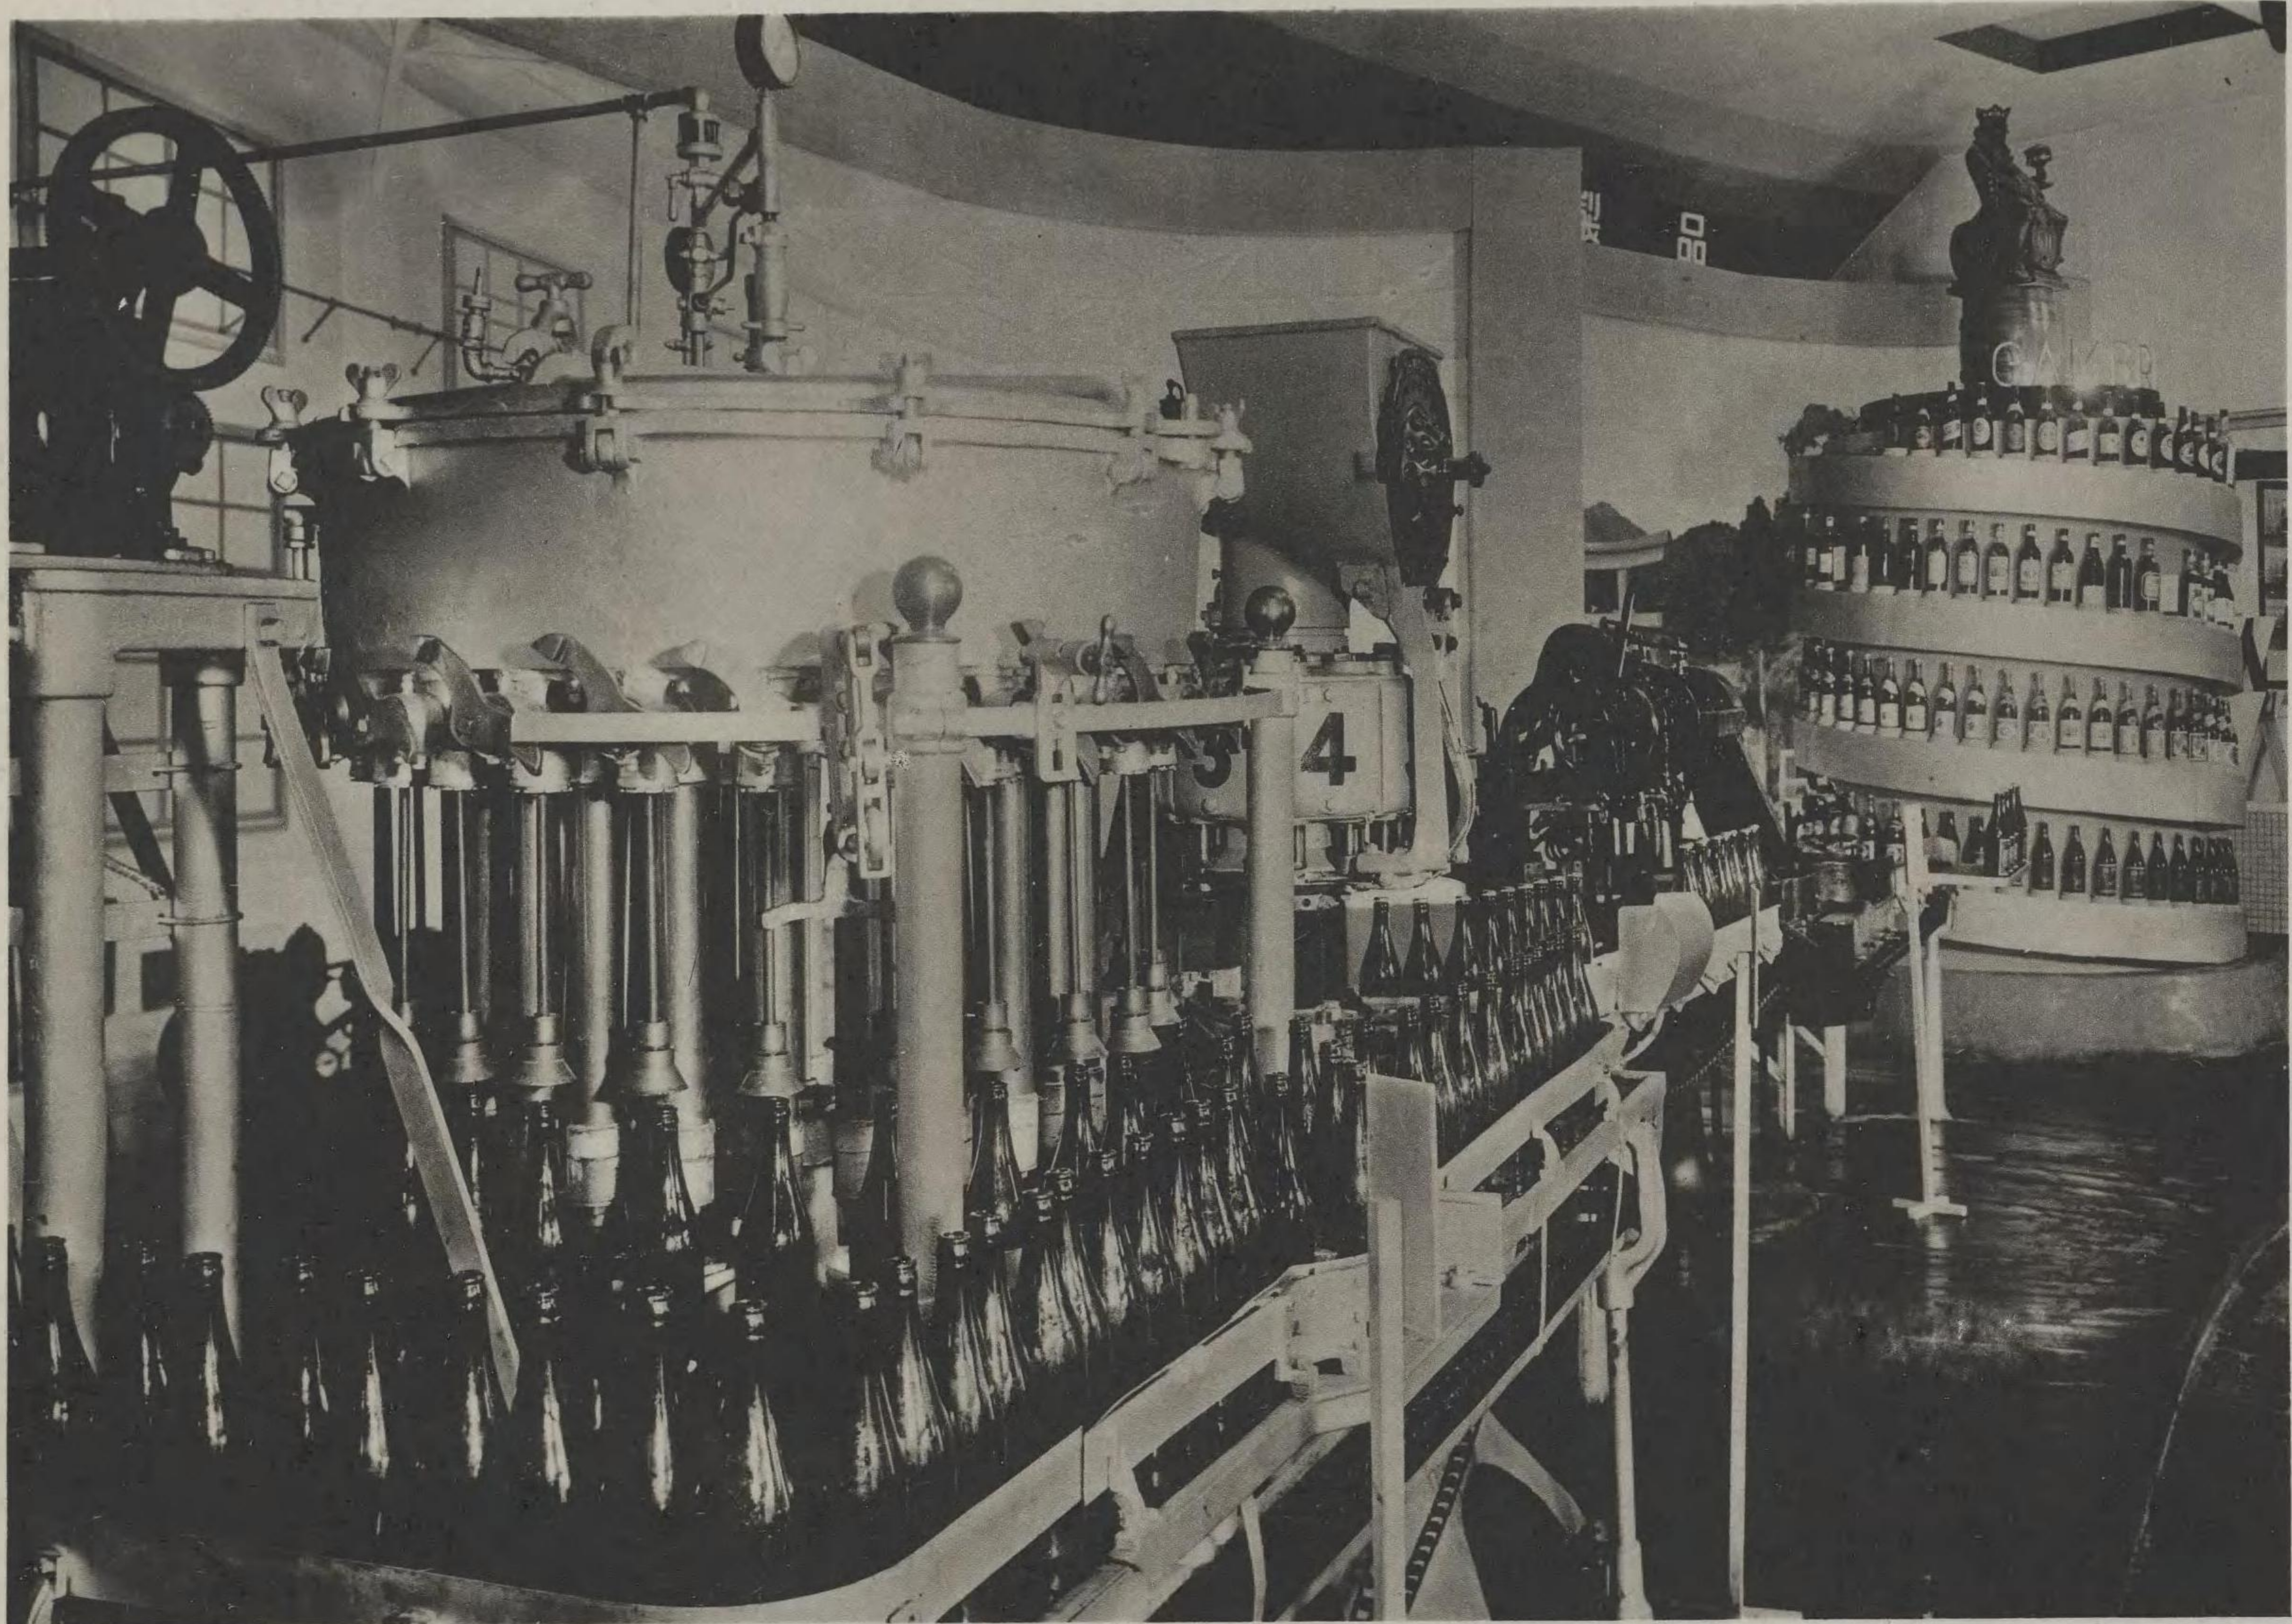

館 賣 專

祠木乃須久の腦樟内館賣專

場演實腦製館賣專

列陳況概ノ賣專片阿灣臺內館賣專

列陳況狀業作鹽製 同

一の程工造製酒内館賣專

二の程工造製 同

演實揚巻草煙卷紙切兩内館賣專