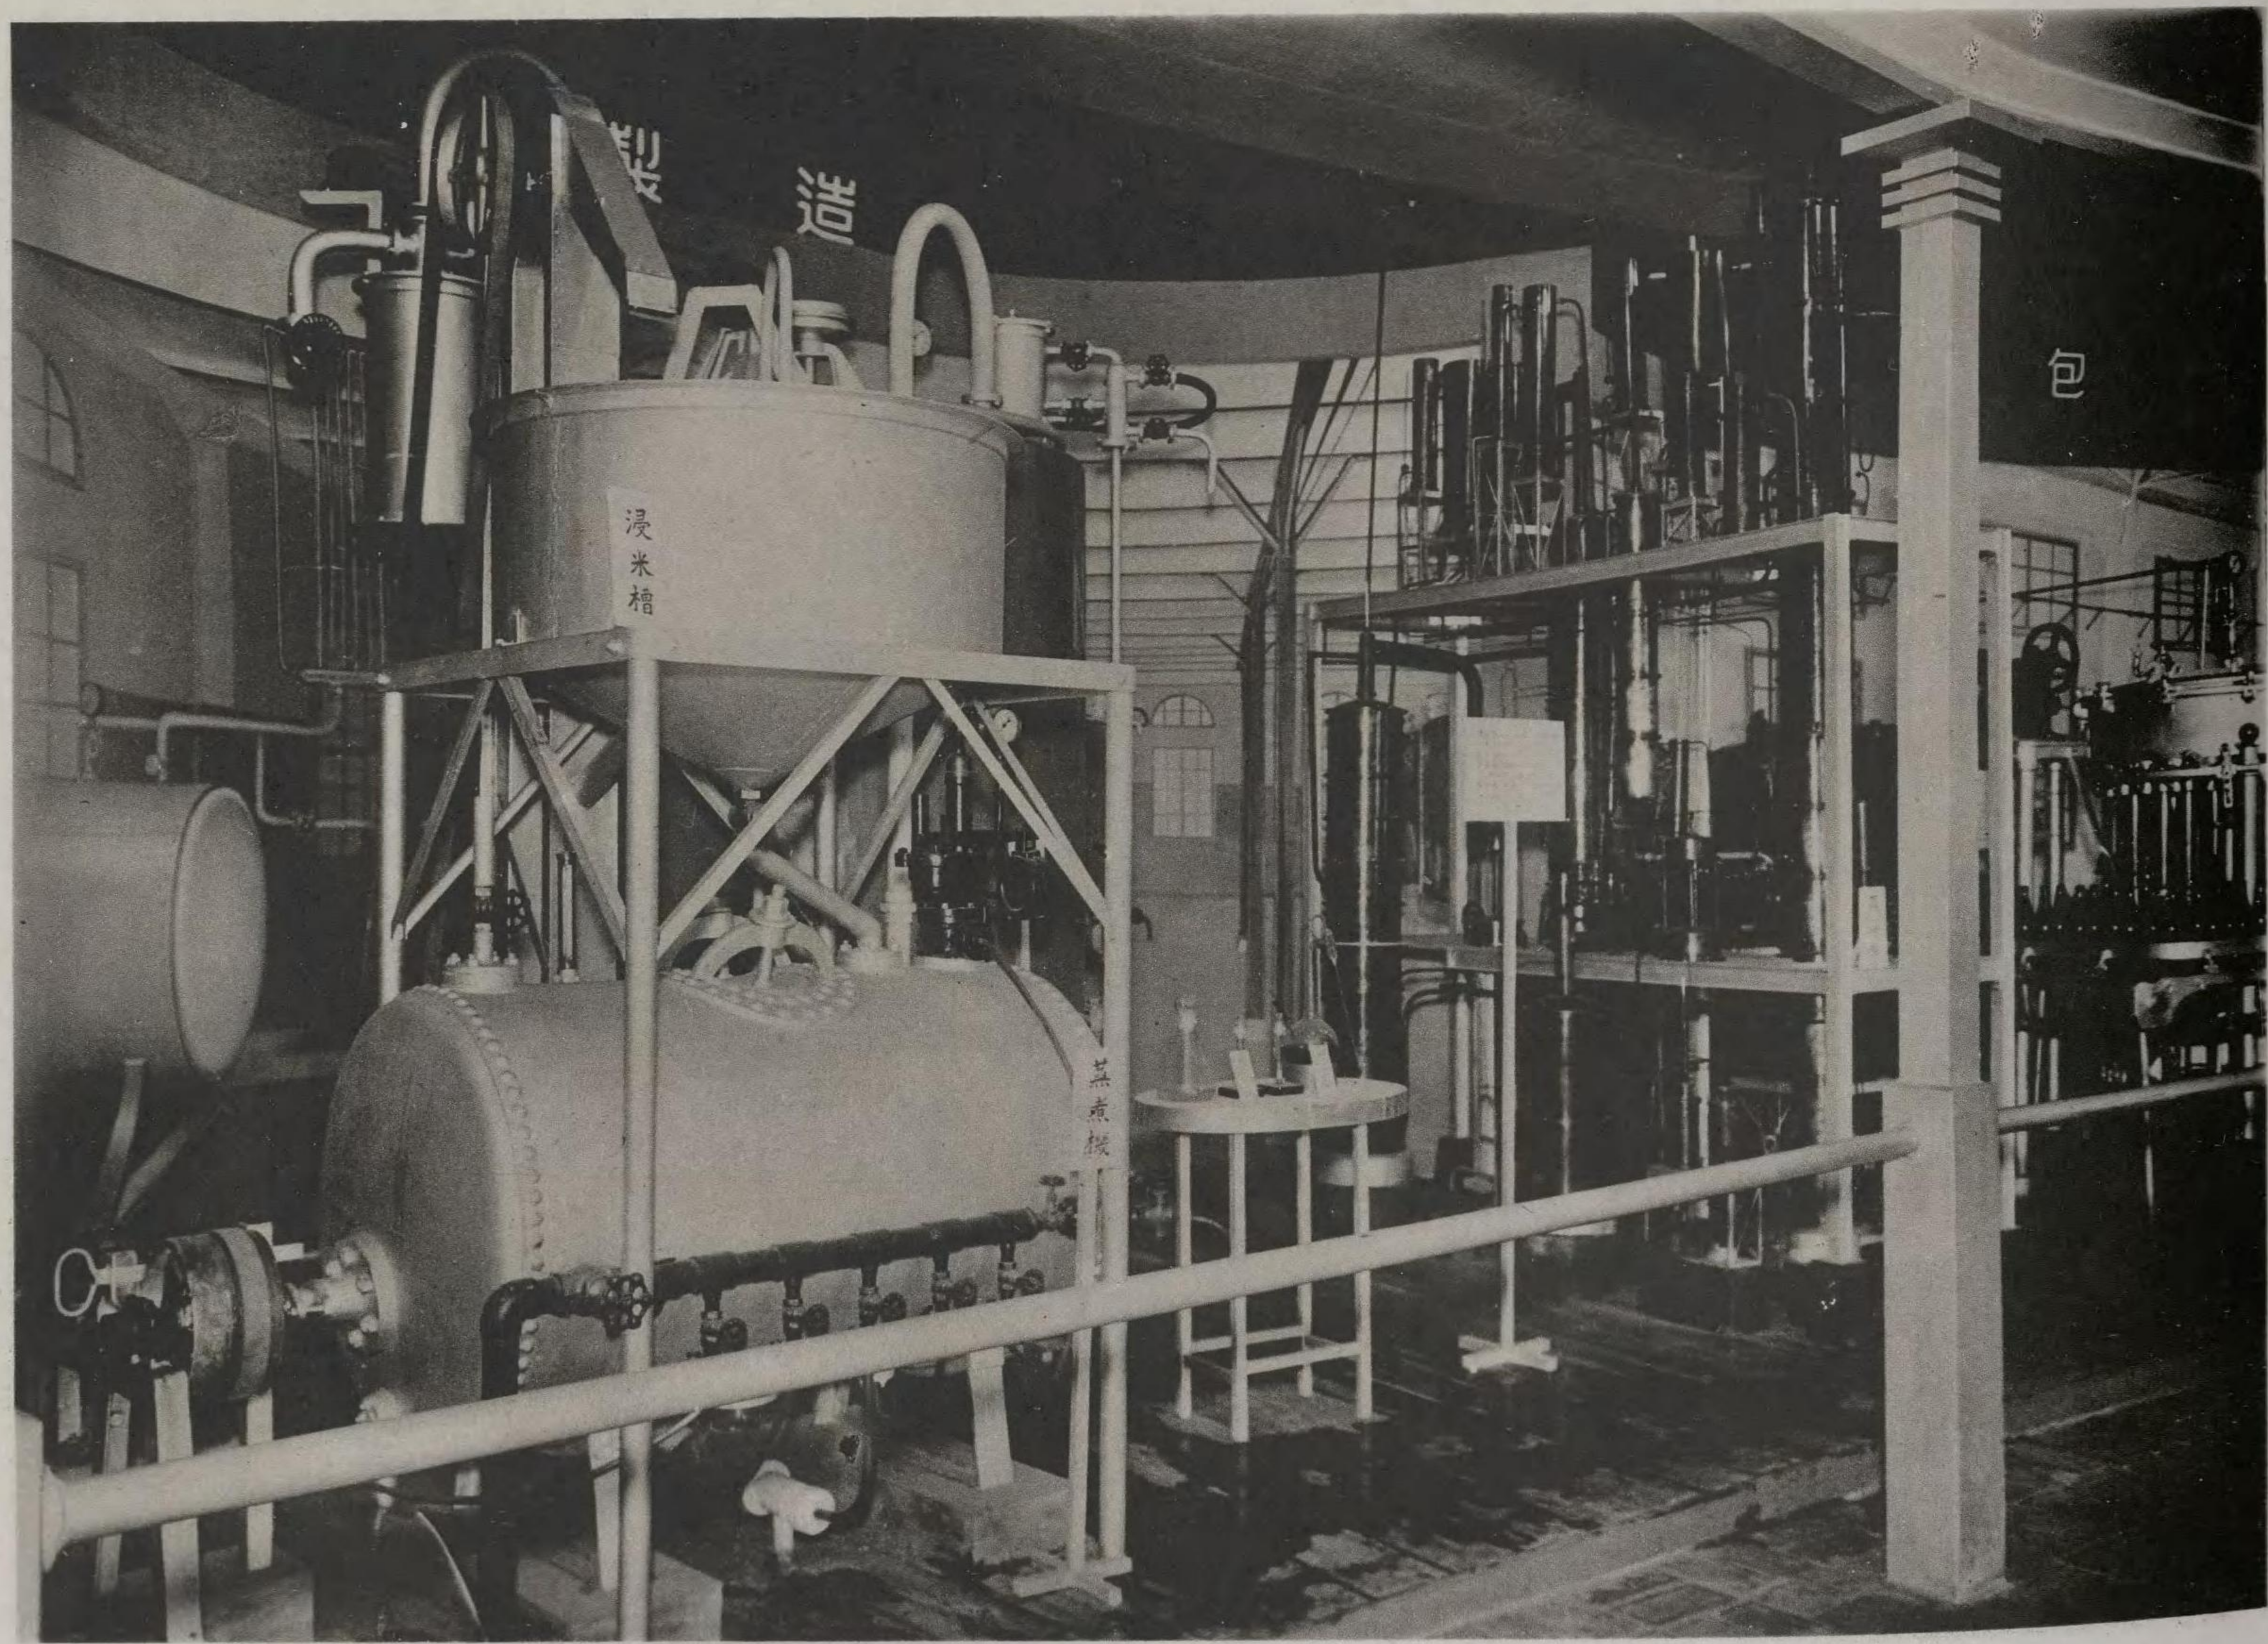

館 賣 專

祠木乃須久の腦樟内館賣專

場演實腦製館賣專

列陳況概ノ賣專片阿灣臺內館賣專

列陳況狀業作鹽製 同

一の程工造製酒内館賣專

二の程工造製 同

演實揚巻草煙卷紙切兩内館賣專