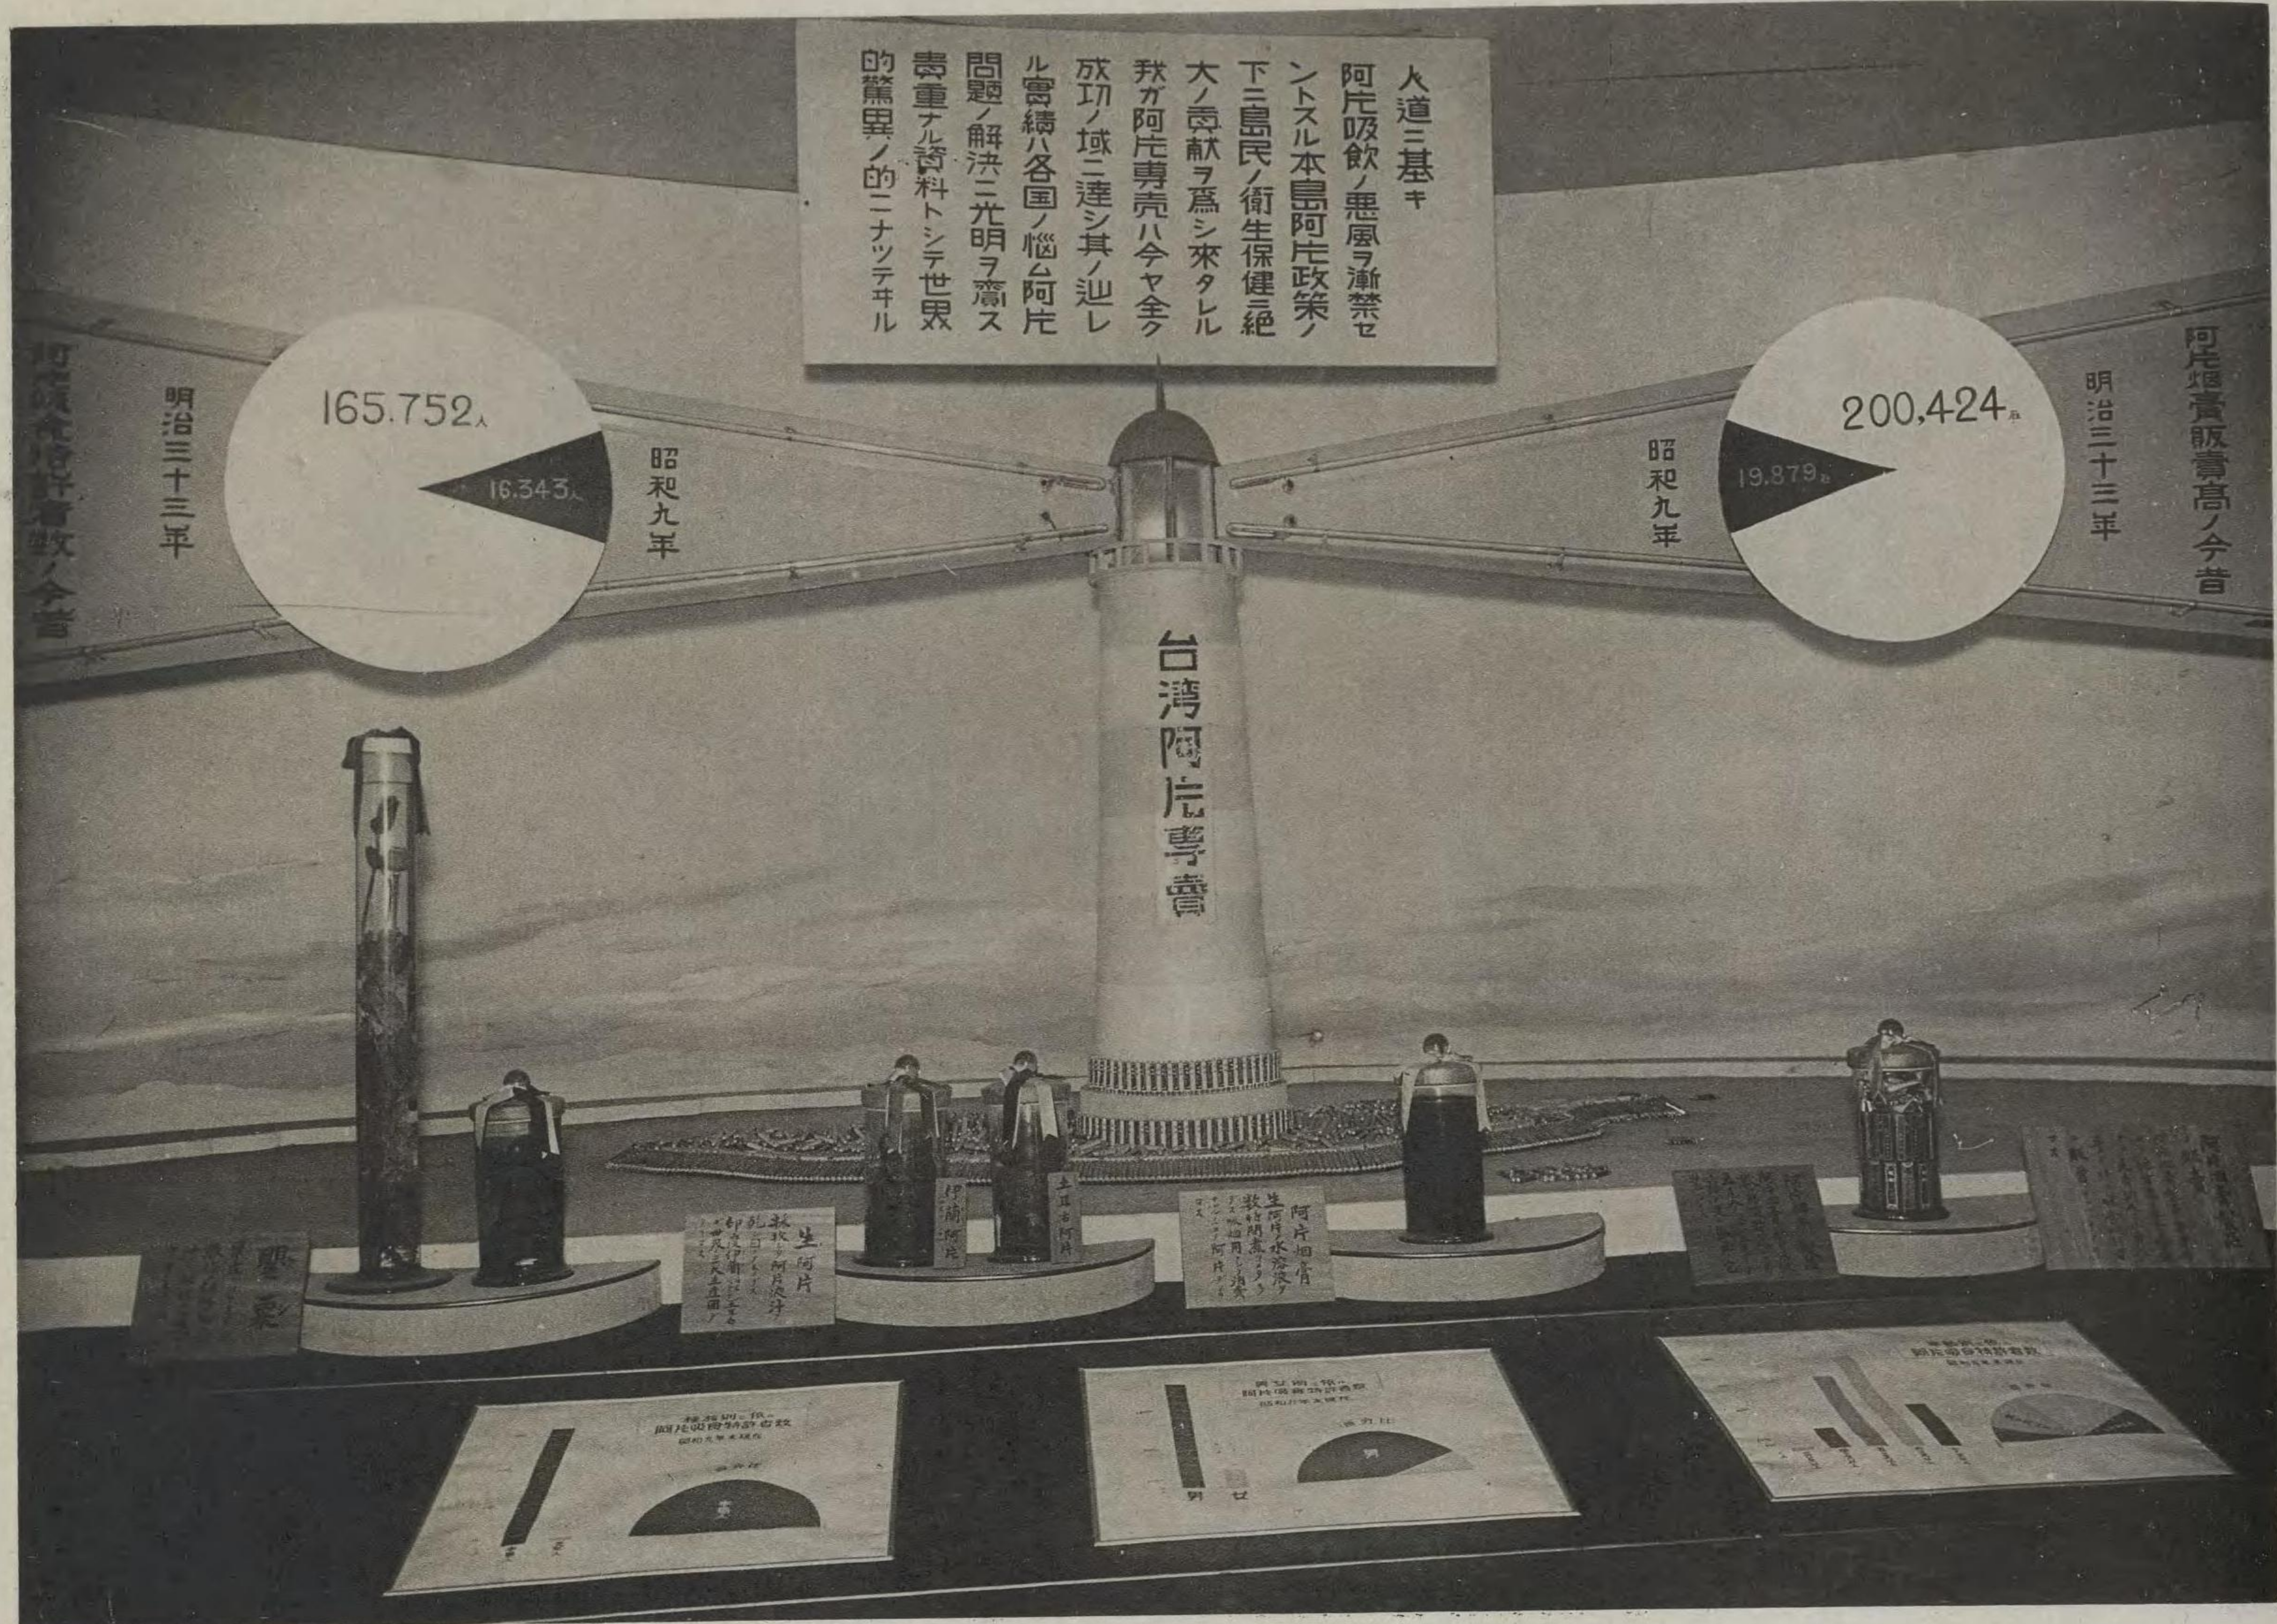

館 賣 專

祠木乃須久の腦樟内館賣專

場演實腦製館賣專

列陳況概ノ賣專片阿灣臺內館賣專

列陳況狀業作鹽製 同

一の程工造製酒内館賣專

二の程工造製 同

演實揚巻草煙卷紙切兩内館賣專