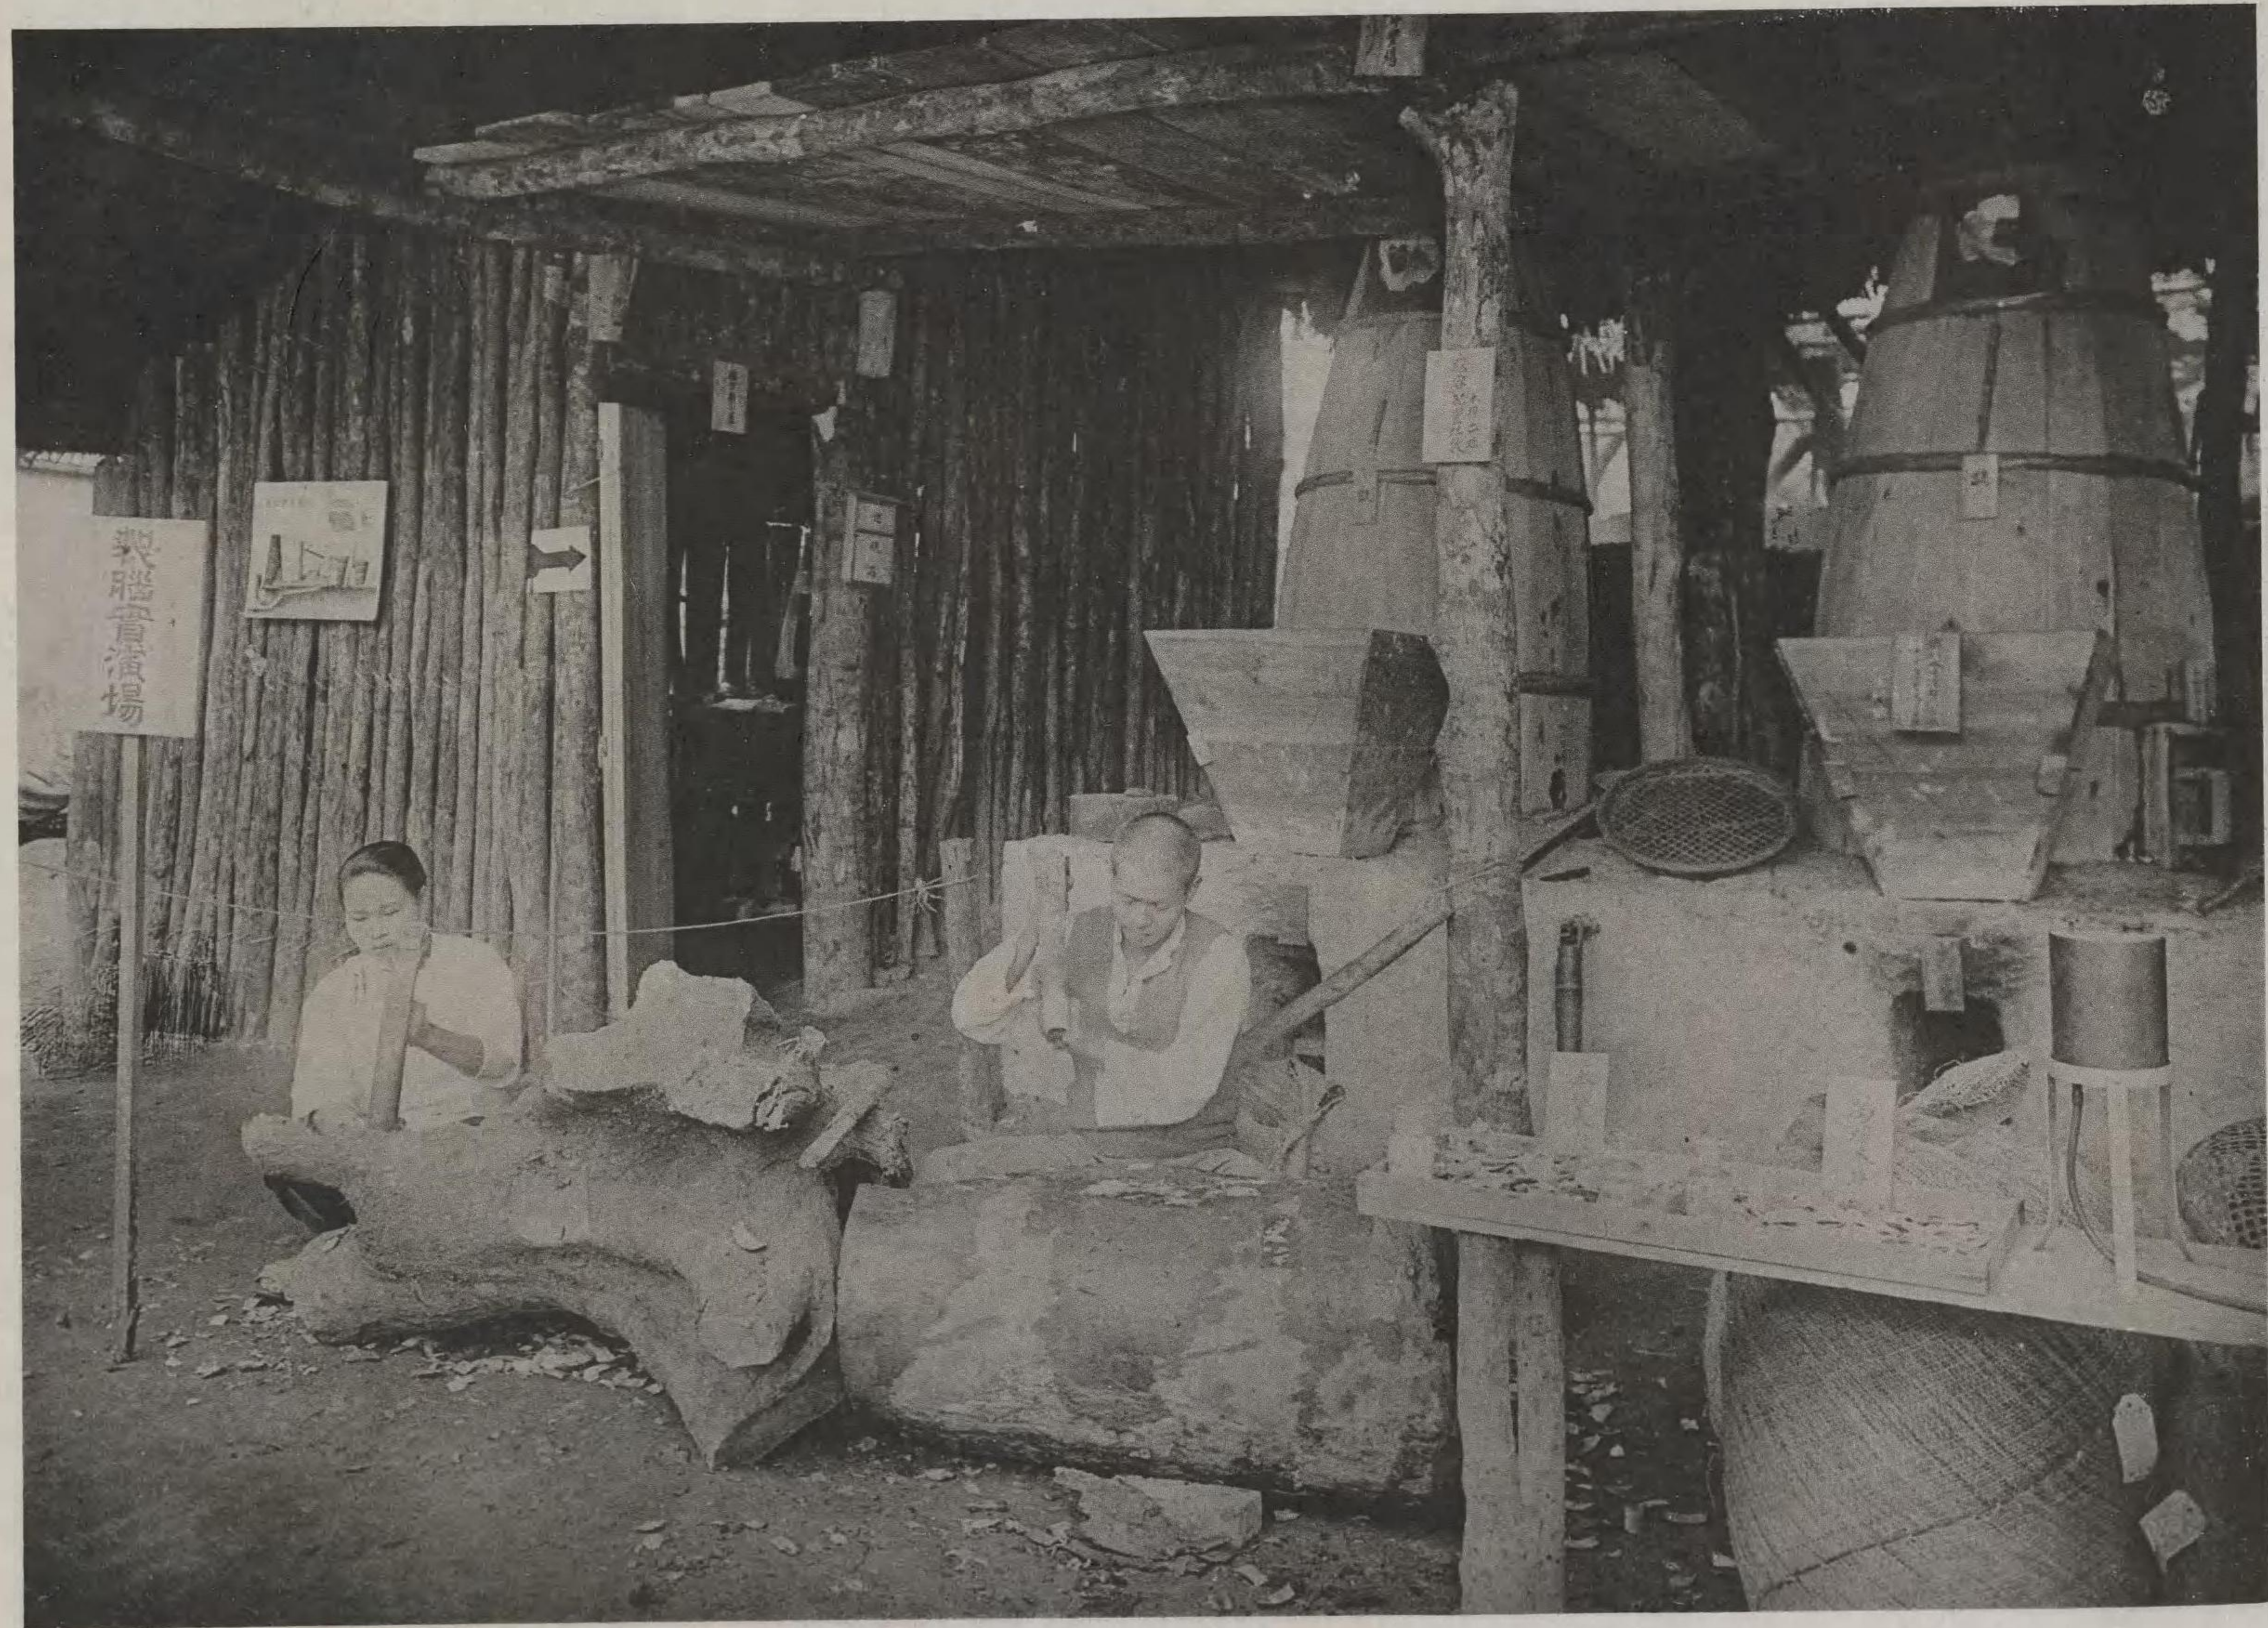

館 賣 專

祠木乃須久の腦樟内館賣專

場演實腦製館賣專

列陳況概ノ賣專片阿灣臺內館賣專

列陳況狀業作鹽製 同

一の程工造製酒内館賣專

二の程工造製 同

演實揚巻草煙卷紙切兩内館賣專