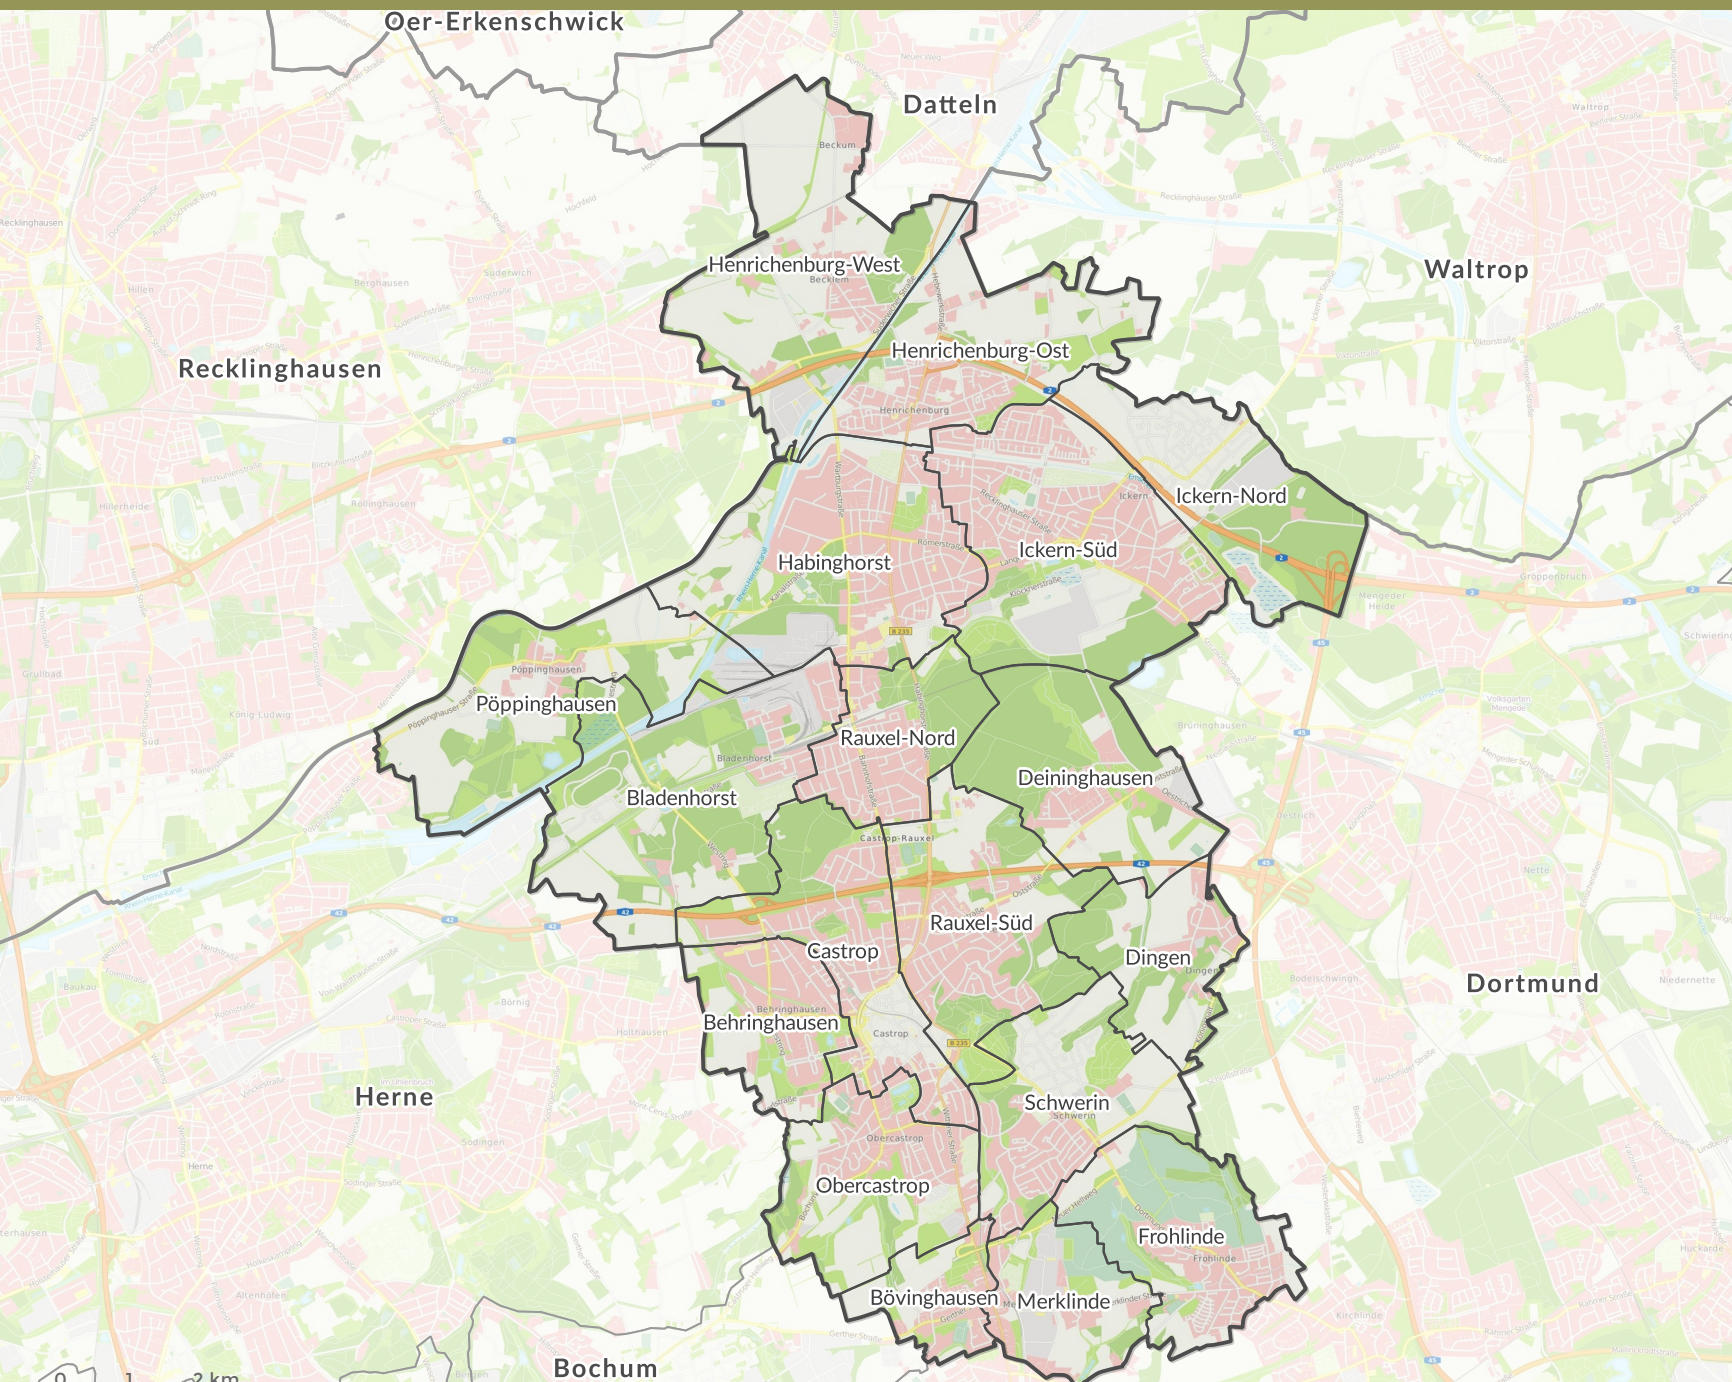

Die Stadtbezirke der Stadt Castrop-Rauxel

Fläche je Stadtbezirk

Behringhausen	172,3 ha
Bladenhorst	448,9 ha
Bövinghausen	100,0 ha
Castrop	278,8 ha
Deininghausen	291,9 ha
Dingen	181,1 ha
Frohlinda	258,3 ha
Habinghorst	419,7 ha
Henrichenburg-Ost	305,2 ha
Henrichenburg-West	432,3 ha
Ickern-Nord	278,4 ha
Ickern-Süd	447,5 ha
Merklinda	166,4 ha
Obercastrop	255,7 ha
Pöppinghausen	352,9 ha
Rauxel-Nord	176,6 ha
Rauxel-Süd	325,2 ha
Schwerin	258,3 ha

Daten zur Stadt

Weitere Informationen zu planungsrelevanten Themen (z. B. Bebauungspläne, Naturschutz), Bevölkerungsstatistiken, Ansprechpartner und vieles mehr finden Sie in unserem Karten- und Informationsportal regioplaner.de !

Lage im Kreis Recklinghausen

Bottrop (BOT), Castrop-Rauxel (CAS), Datteln (DAT), Dorsten (DOR), Gelsenkirchen (GE), Gladbeck (GLA), Haltern am See (HLT), Herten (HRT), Marl (MAR), Oer-Erkenschwick (OER), Recklinghausen (RE), Waltrop (WLT)