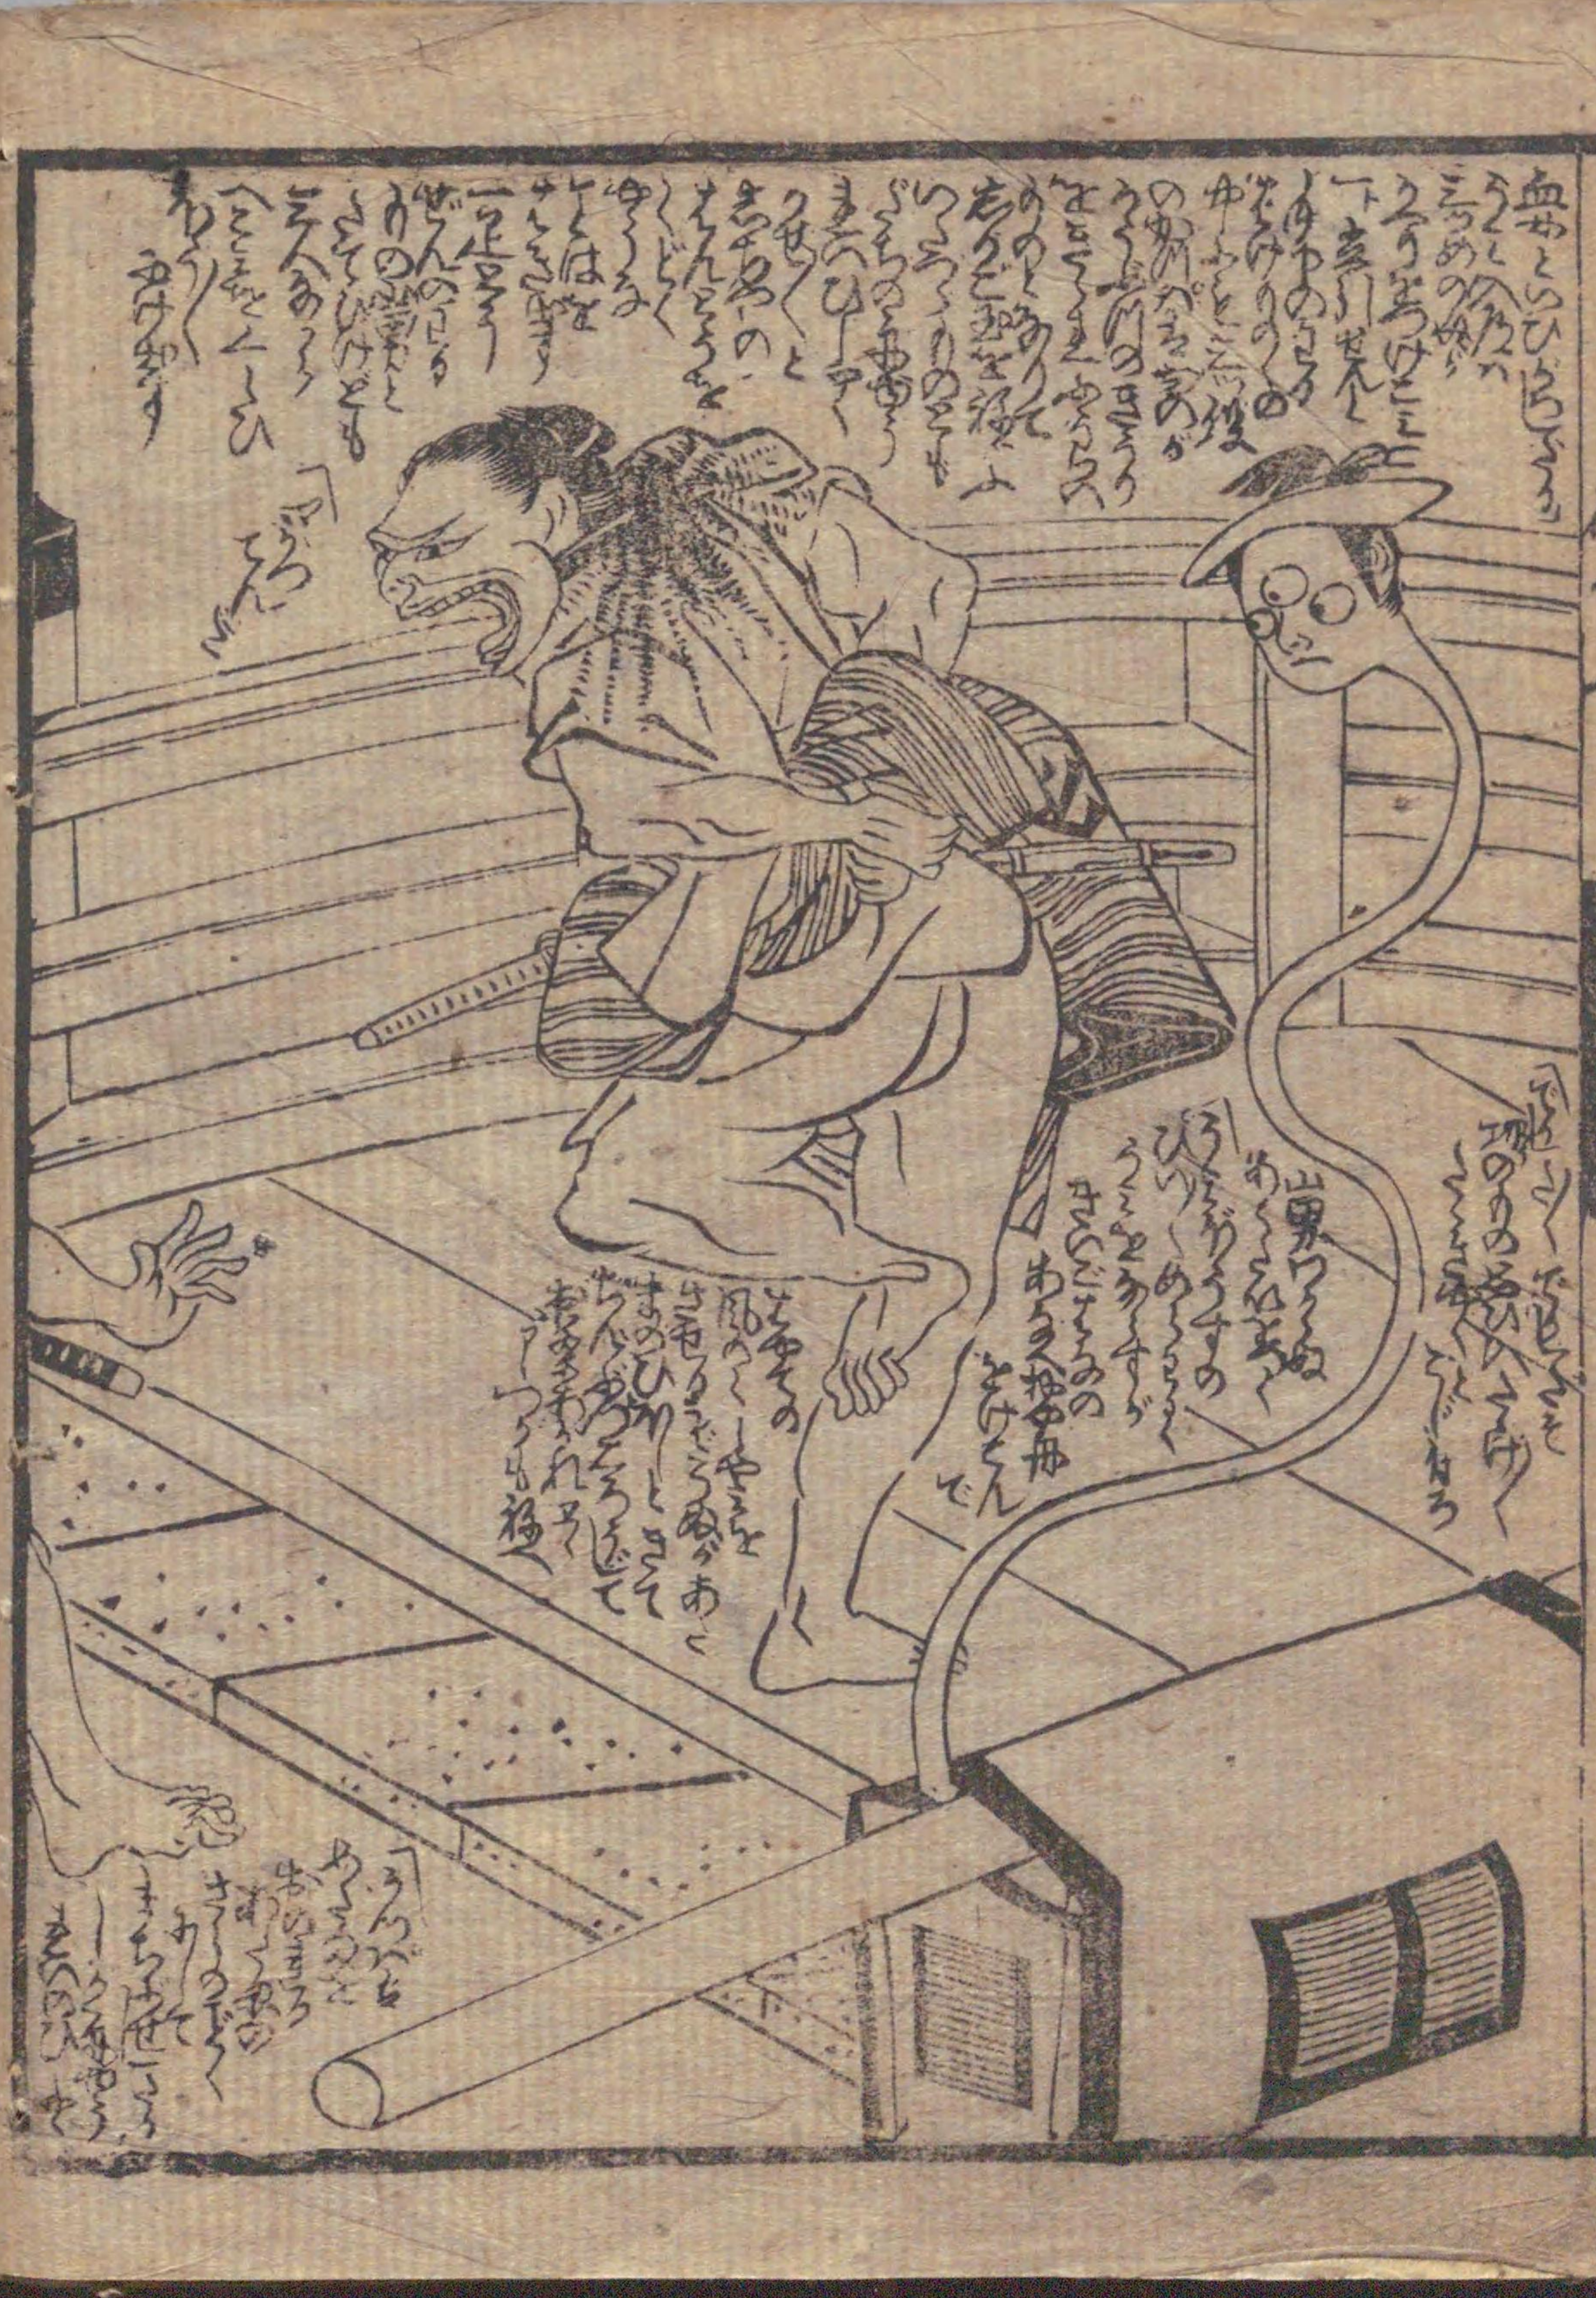

国立国会図書館

怪化競箱根戯場 3巻 208-557

ガラス使用

怪化定箱根劇場

庚辰年

怪化競箱根戯場 式亭門人述
毛雞塔面腹及公衆を驚き道
庭之毒者起ると言はれり
破虎行陣連自虎の豊成を板と成る
此の行陣連自虎の豊成を板と成る
此の行陣連自虎の豊成を板と成る

208
怪化競箱根戯場
3巻

国立国会図書館 怪化競箱根戯場 3巻 208-557

ガラス使用

国立国会図書館 怪化競箱根戯場 3巻 208-557

ガラス使用