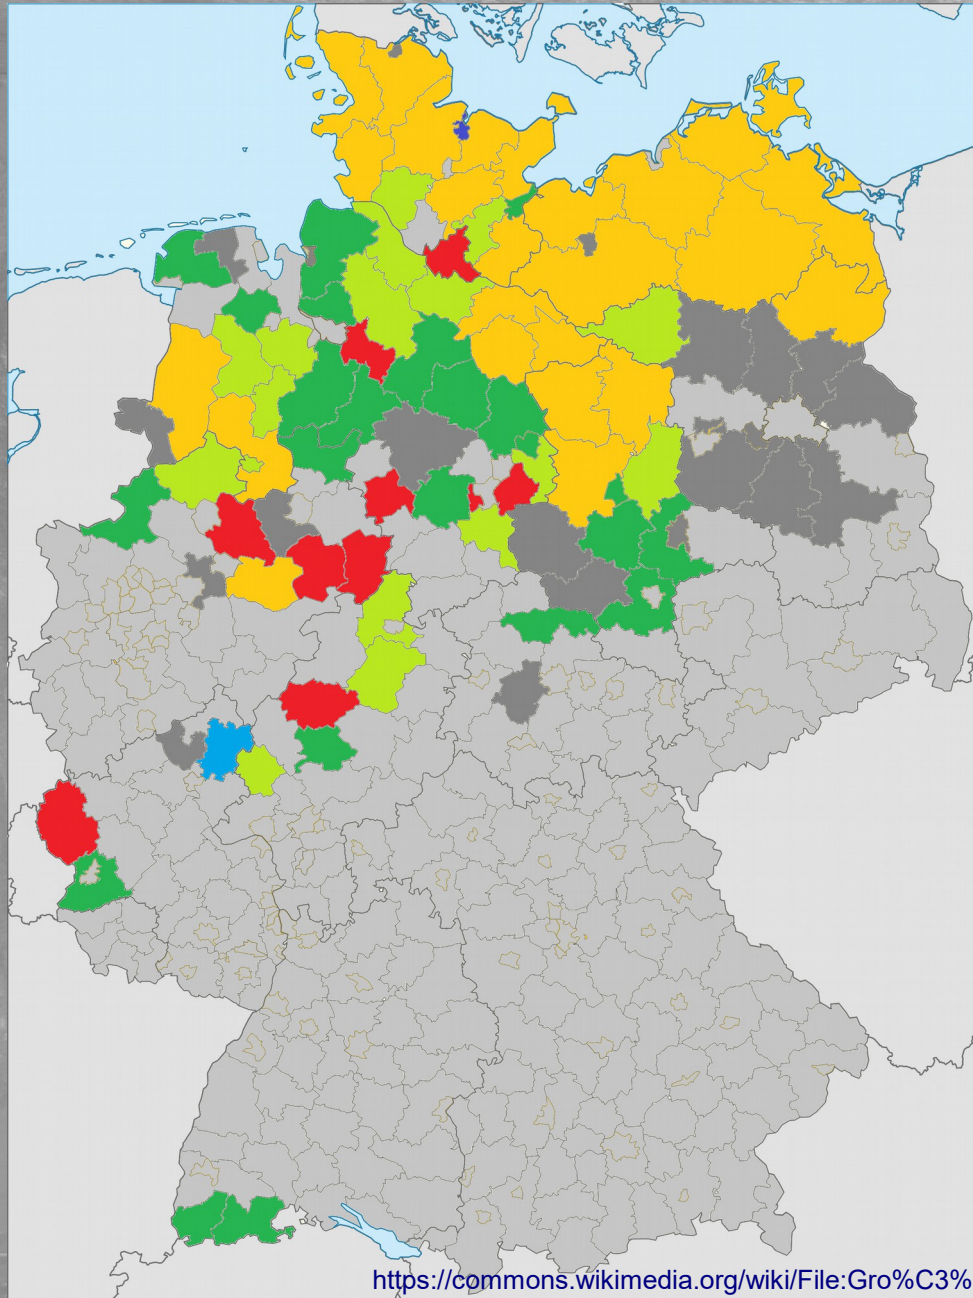

Fotos der Gräber