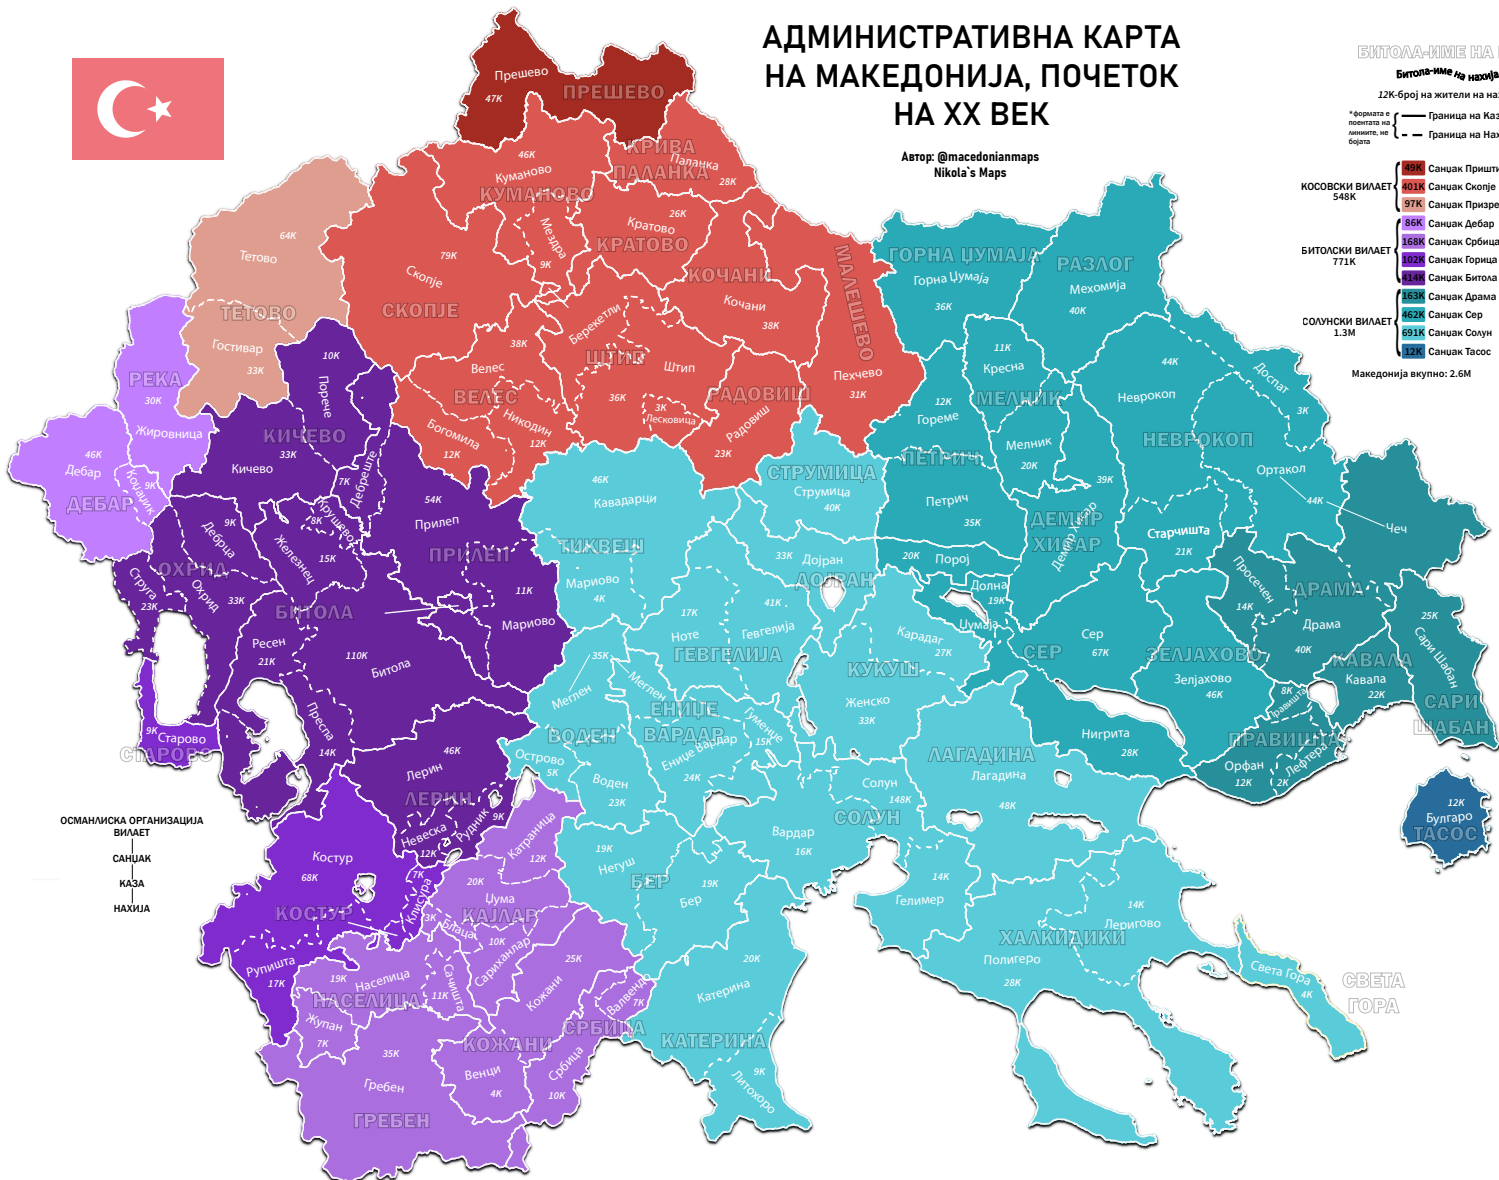

АДМИНИСТРАТИВНА КАРТА НА МАКЕДОНИЈА, ПОЧЕТОК НА XX ВЕК

Автор: @macedonianmaps
Nikola's Maps

БИТОЛА-НИМЕ НА КАЗА

Битола-Ниме на каза

12К-број на жители на нахија

49К	Санџак Приштина
401К	Санџак Скопје
548К	КОСОВСКИ ВИАЛЕТ
97К	Санџак Призрен
86К	Санџак Дебар
168К	Санџак Србица
771К	БИТОЛСКИ ВИАЛЕТ
102К	Санџак Горџица
118К	Санџак Битола
153К	Санџак Драма
1.3М	СОЛУНСКИ ВИАЛЕТ
462К	Санџак Сер
691К	Санџак Солун
12К	Санџак Тасос

Македонија вкупно: 2.6М

ОСМАНИСКА ОРГАНИЗАЦИЈА
ВИАЛЕТ
|
САНџАК
|
КАЗА
|
НАХИЈА