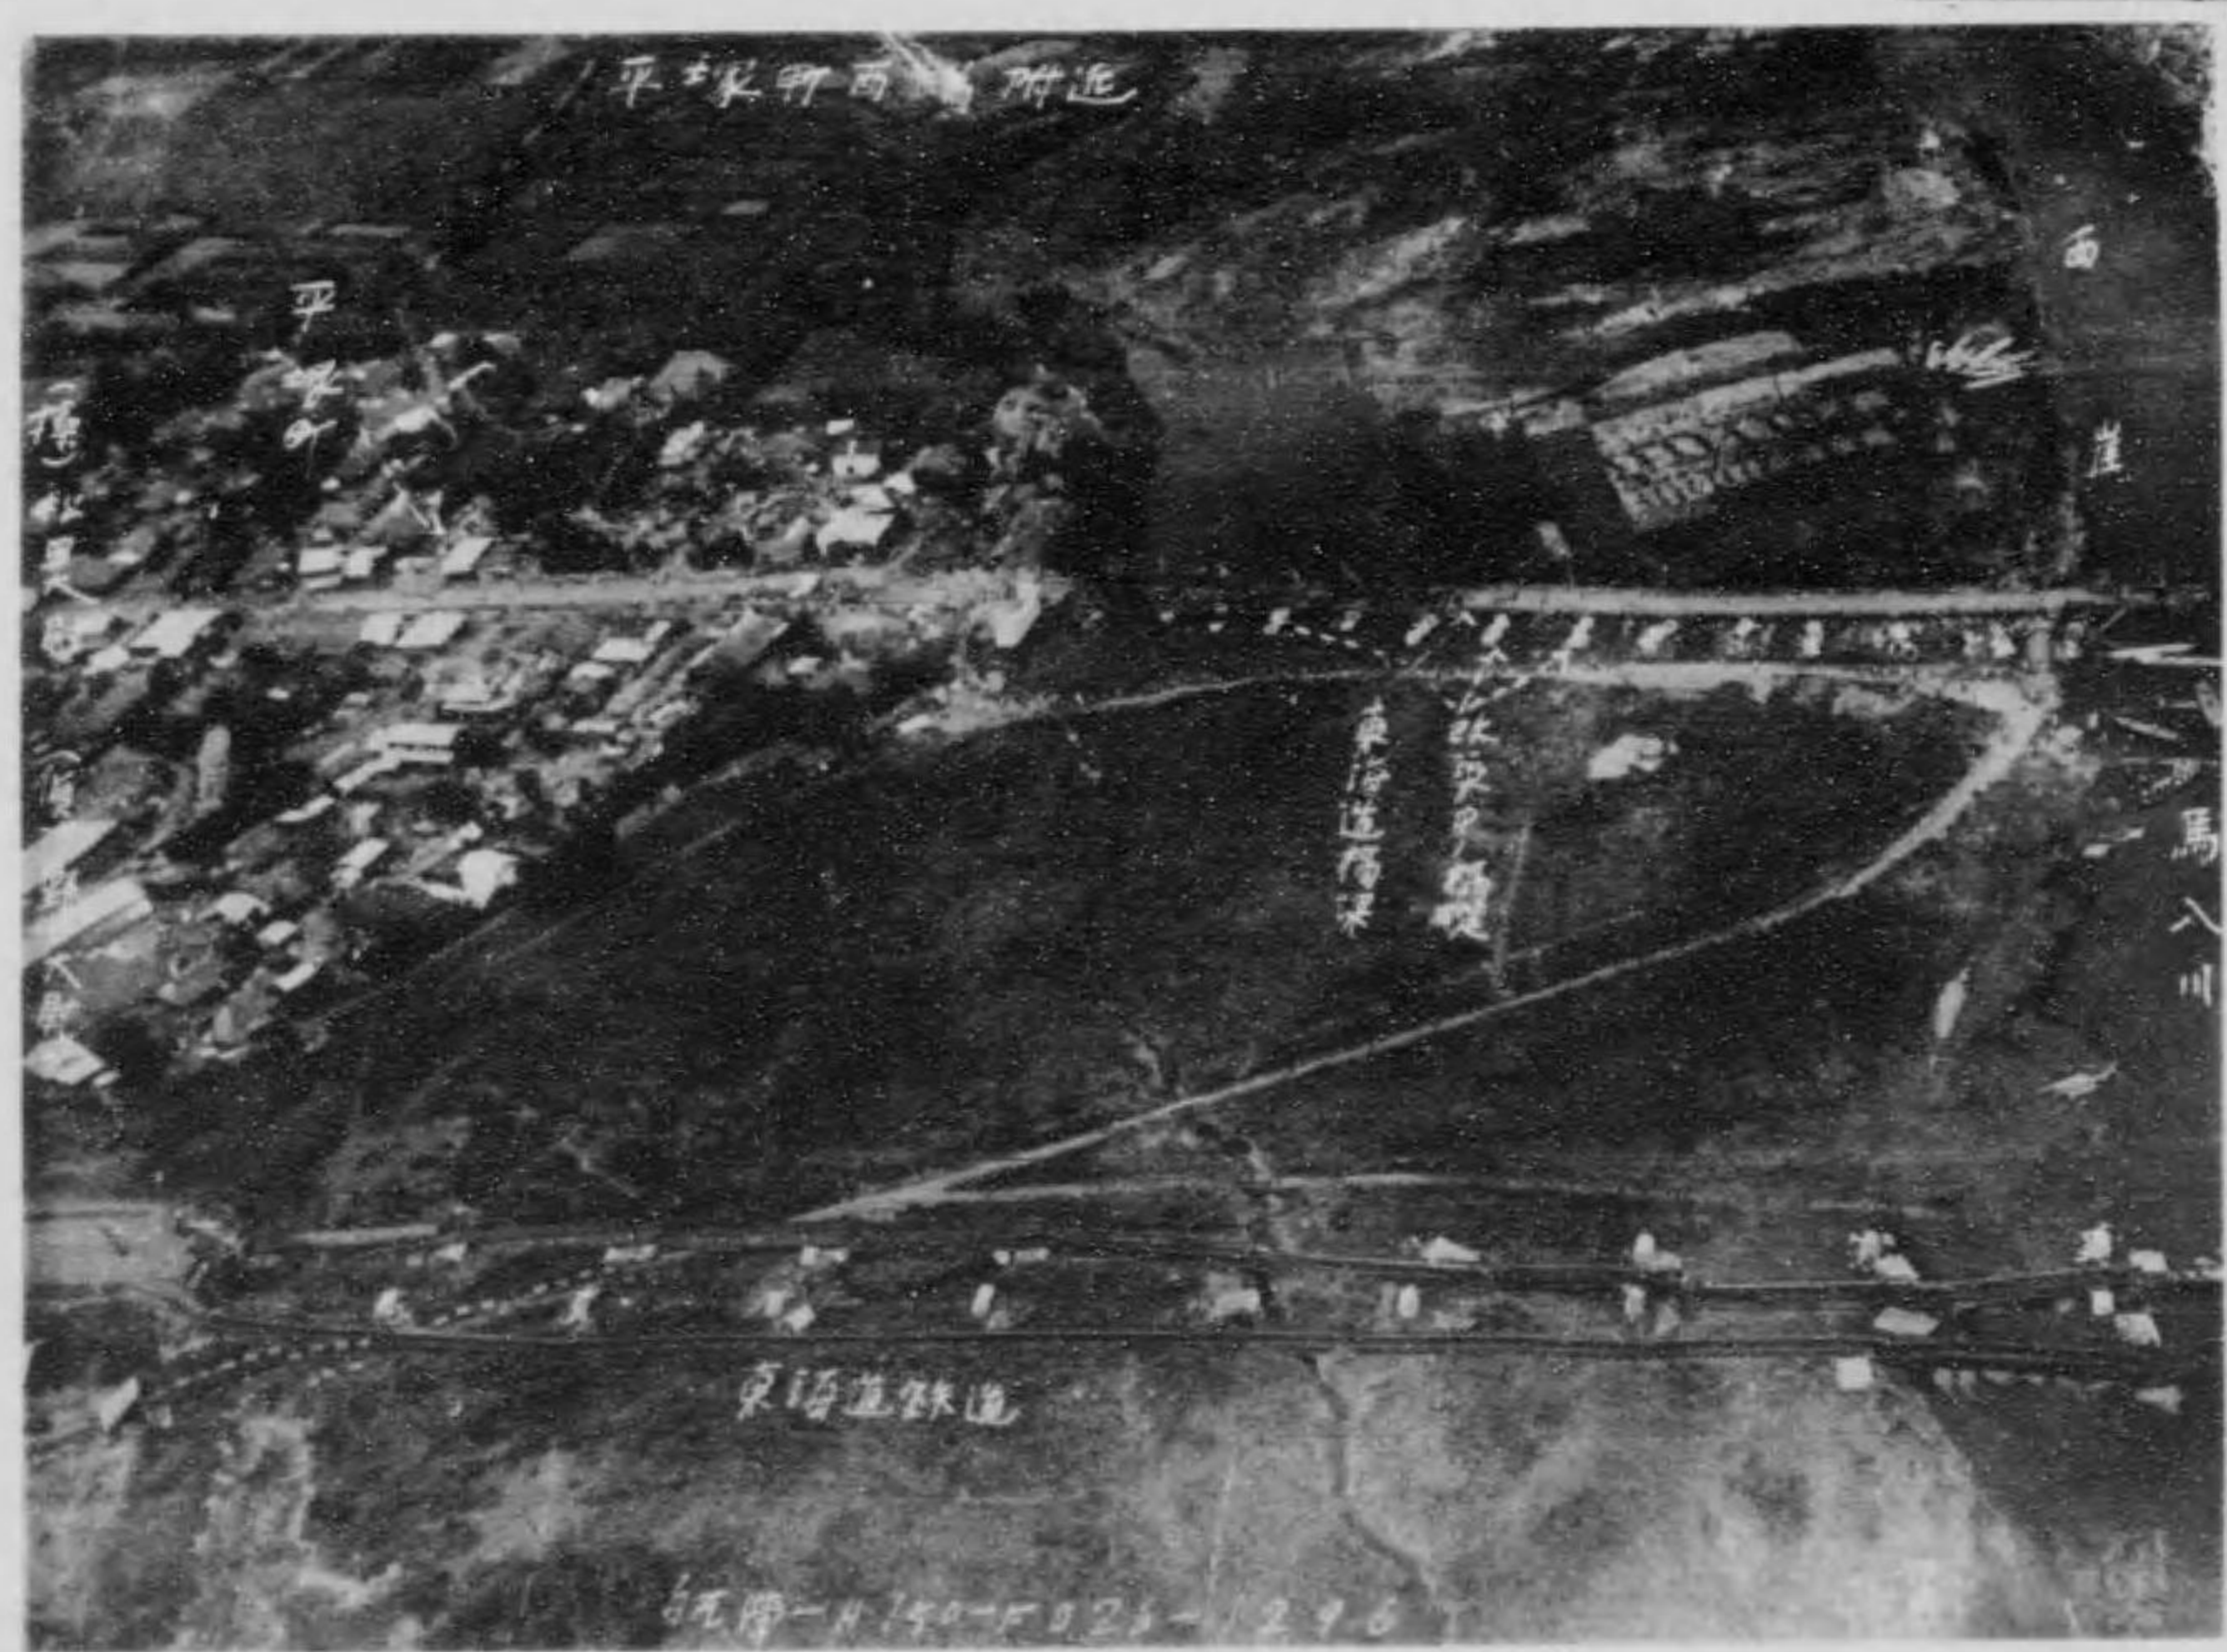

(中海ハ部大)狀慘ノ車列ヲ下近附川府根

災震前驛原田小

狀慘ノ車列ヲ上近附川府根

内橋驛原田小

馬入川鐵橋々脚破損ノ殘骸

馬入川鐵橋附近

中空ヨリ見ル平塚町西端附近

東海線馬入川鐵橋破損ノ情況