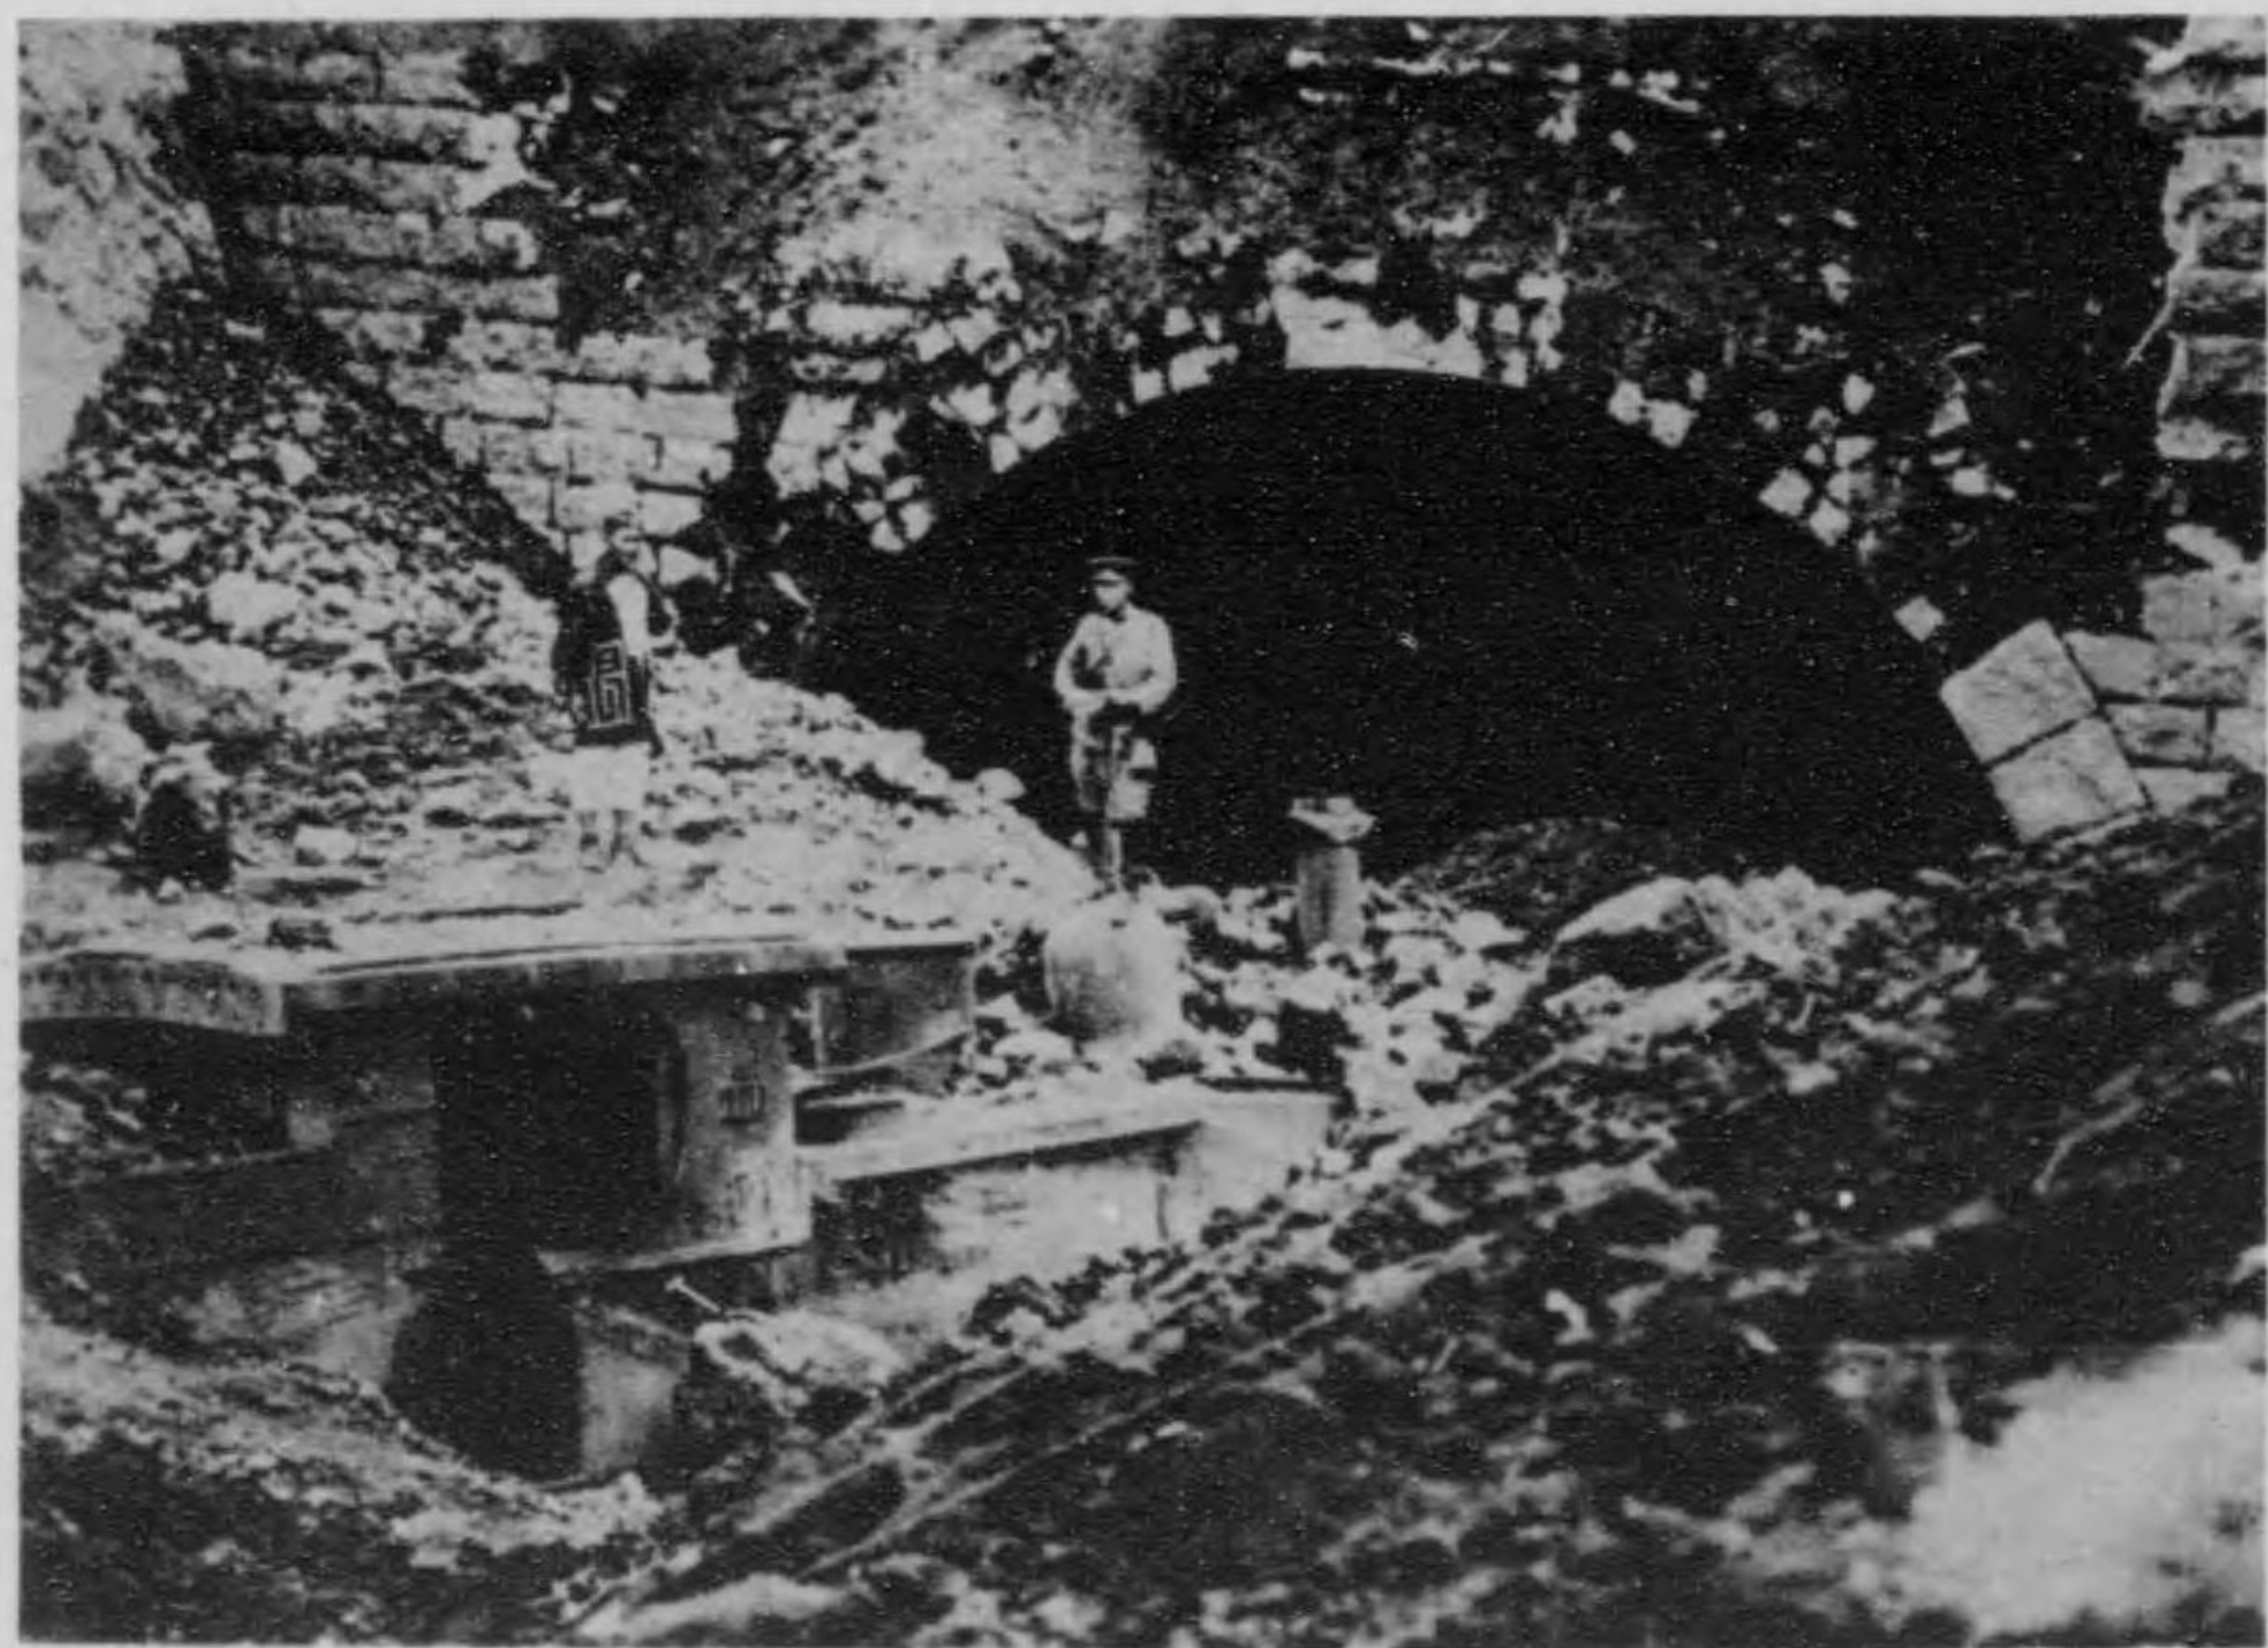

(中海ハ部大)狀慘ノ車列ヲ下近附川府根

災震前驛原田小

狀慘ノ車列ヲ上近附川府根

内橋驛原田小

馬入川鐵橋々脚破損ノ殘骸

馬入川鐵橋附近

中空ヨリ見ル平塚町西端附近

東海線馬入川鐵橋破損ノ情況