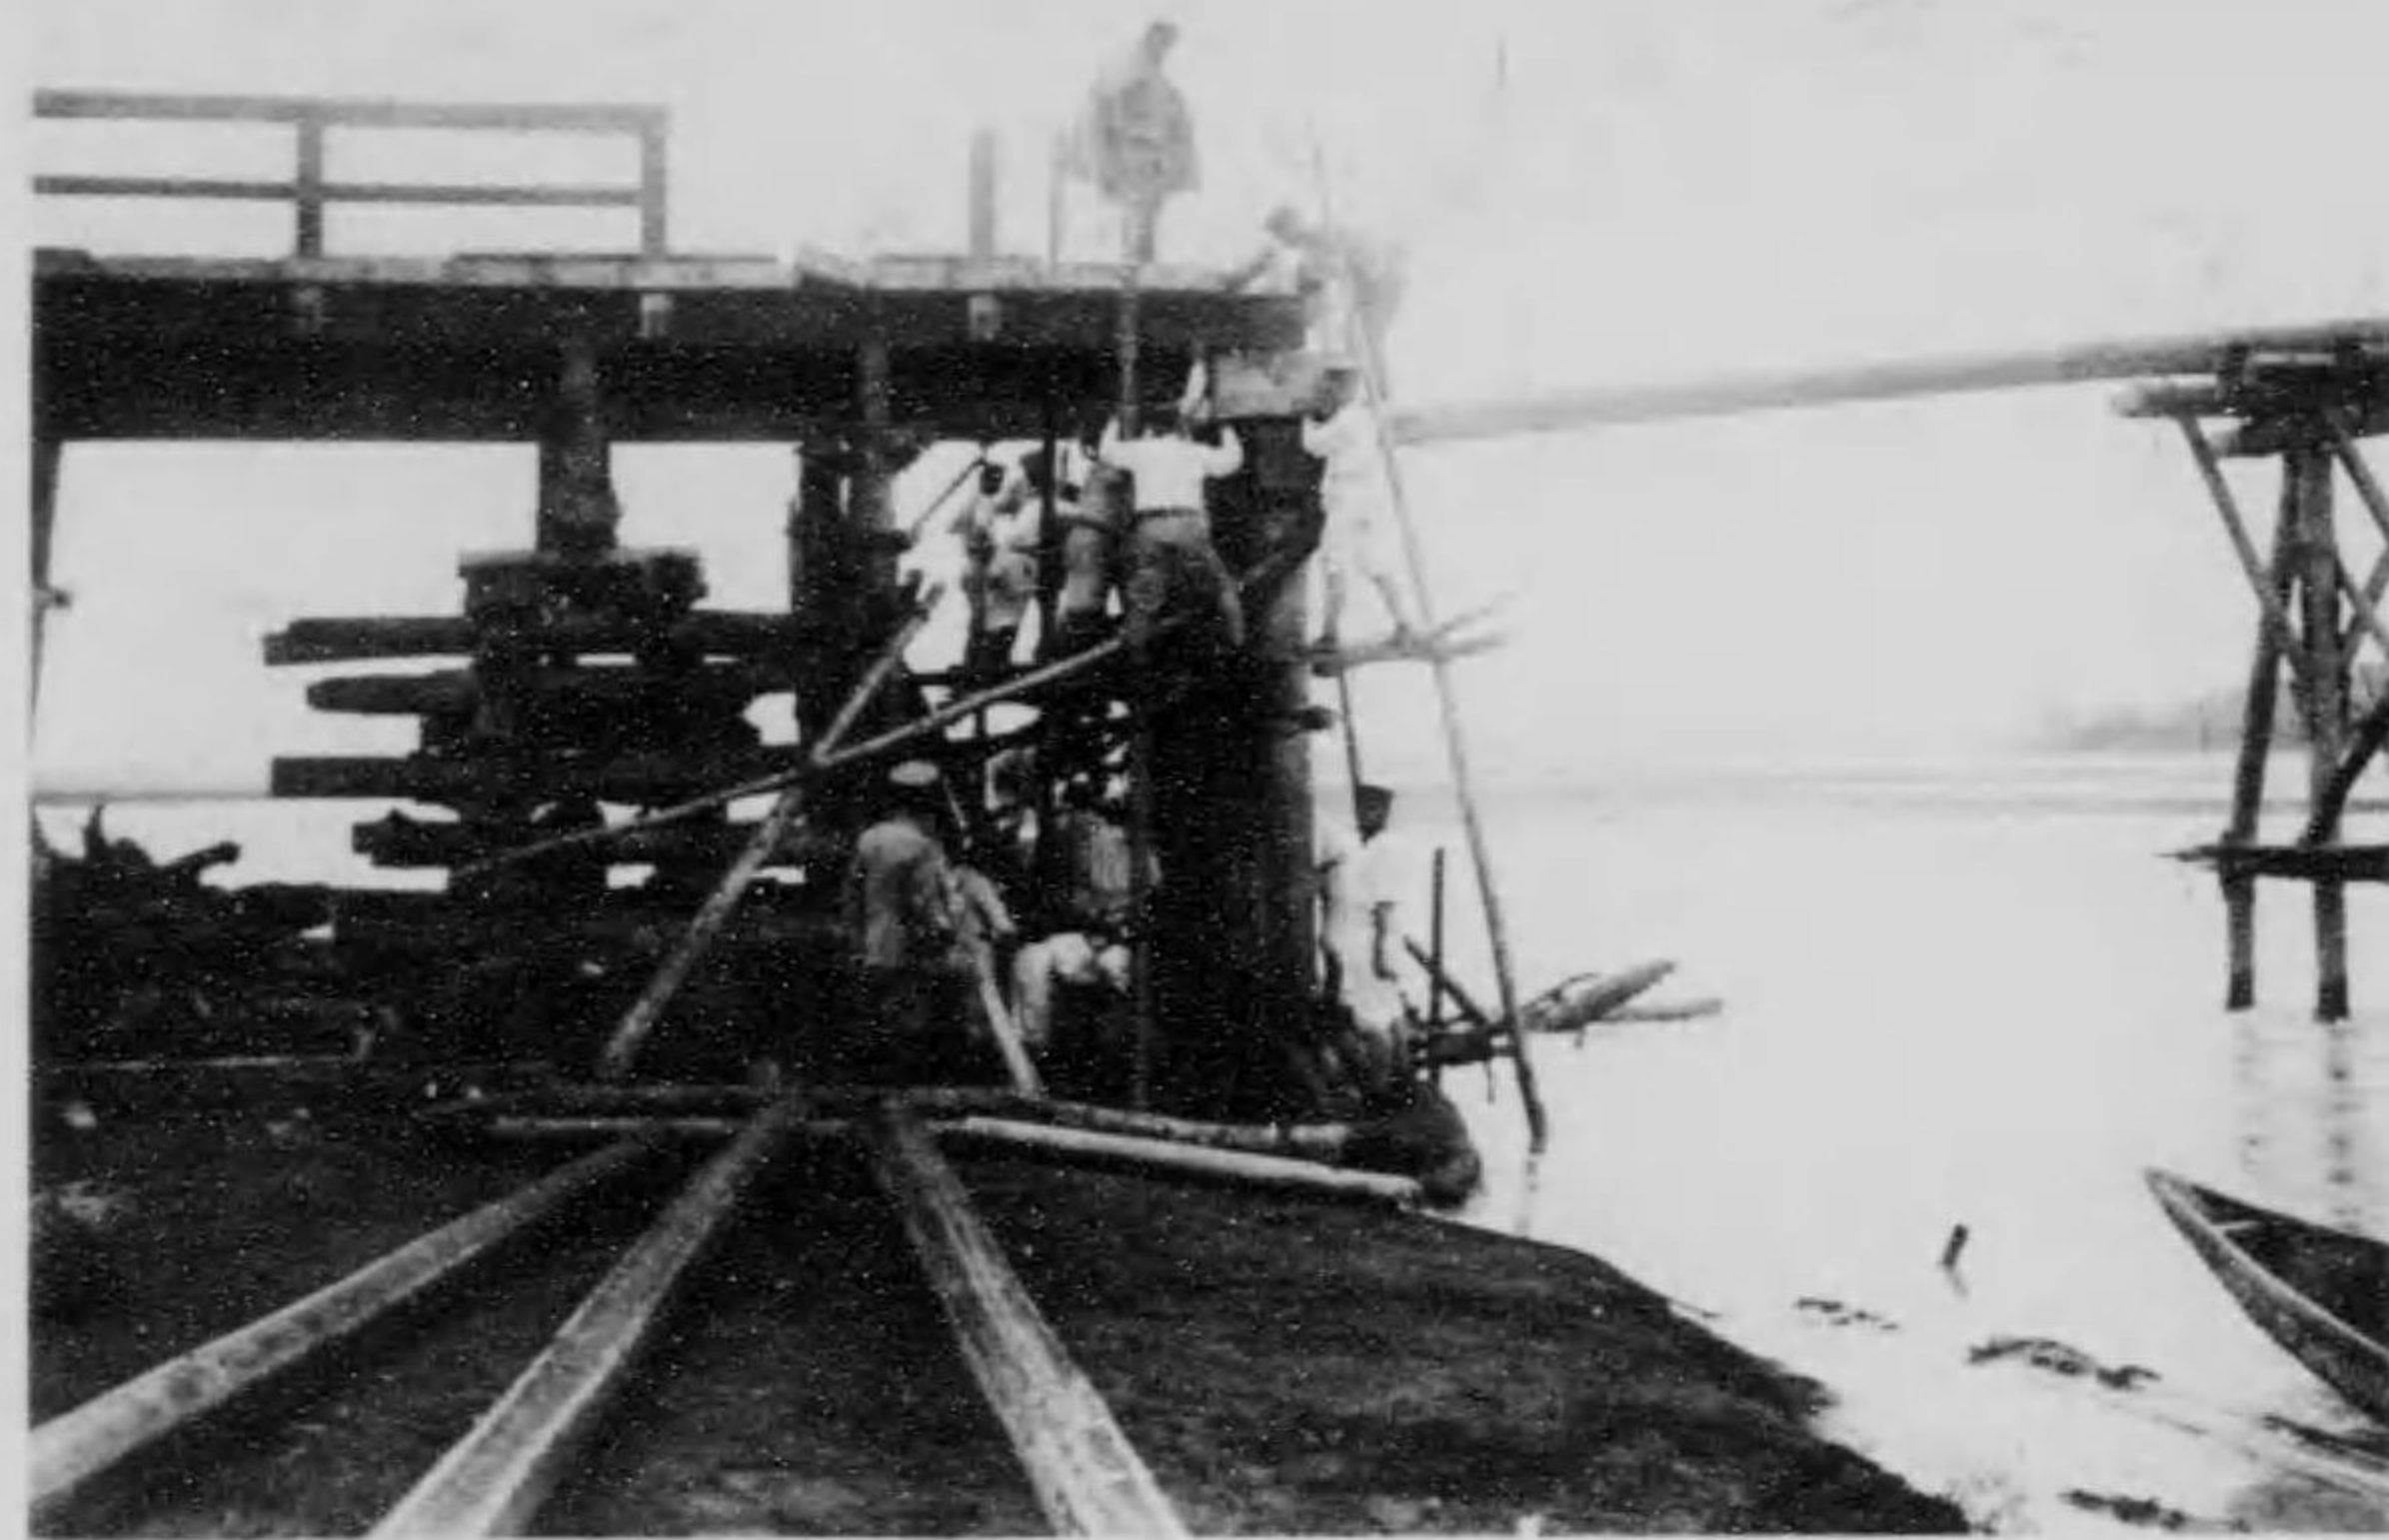

部避待ノ上々橋匂酒

橋匂酒ルセ設架ノ隊大八十第兵工
(景全ルタ見リヨ岸右)

橋架橋摸相木厚

橋匂酒ルタ見リヨ面正

業作修補ノ橋摸相木厚

部一ノ橋匂酒ルタ見リヨ面側

寺覺圓會錄

殿拜宮幡八會錄