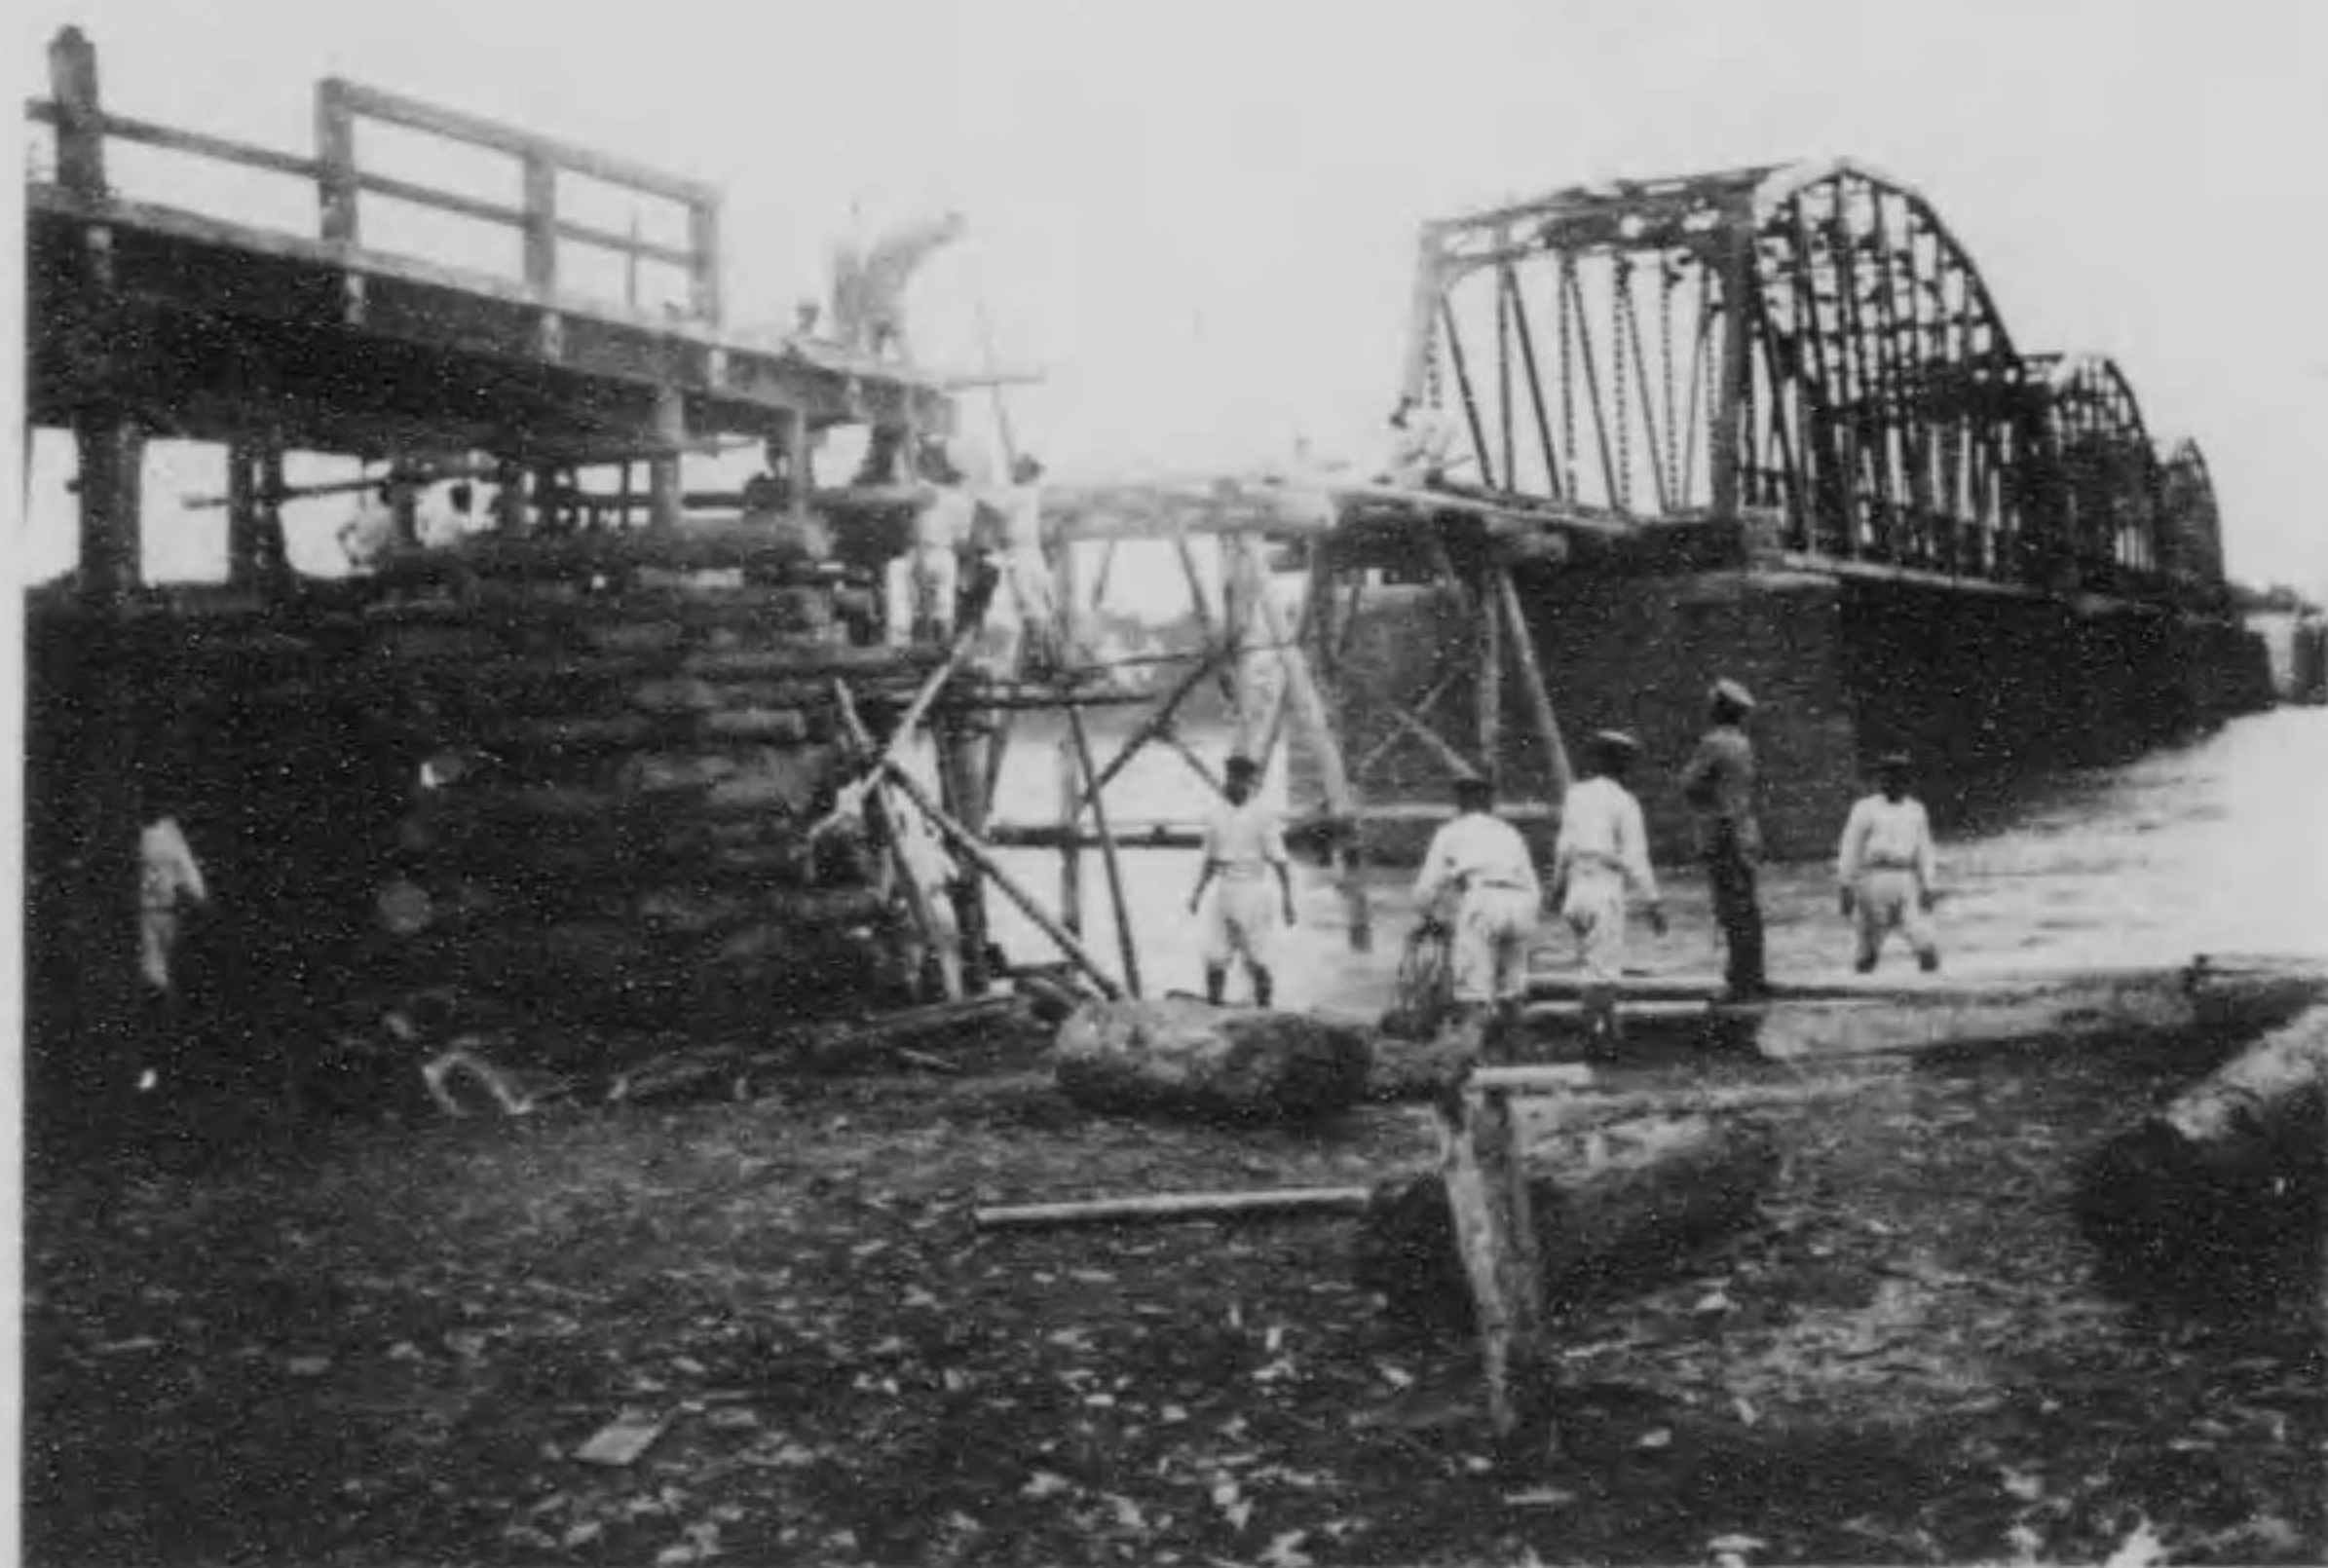

部避待ノ上々橋匂酒

橋匂酒ルセ設架ノ隊大八十第兵工
(景全ルタ見リヨ岸右)

橋架橋摸相木厚

橋匂酒ルタ見リヨ面正

業作修補ノ橋摸相木厚

部一ノ橋匂酒ルタ見リヨ面側

寺覺圓會錄

殿拜宮幡八會錄