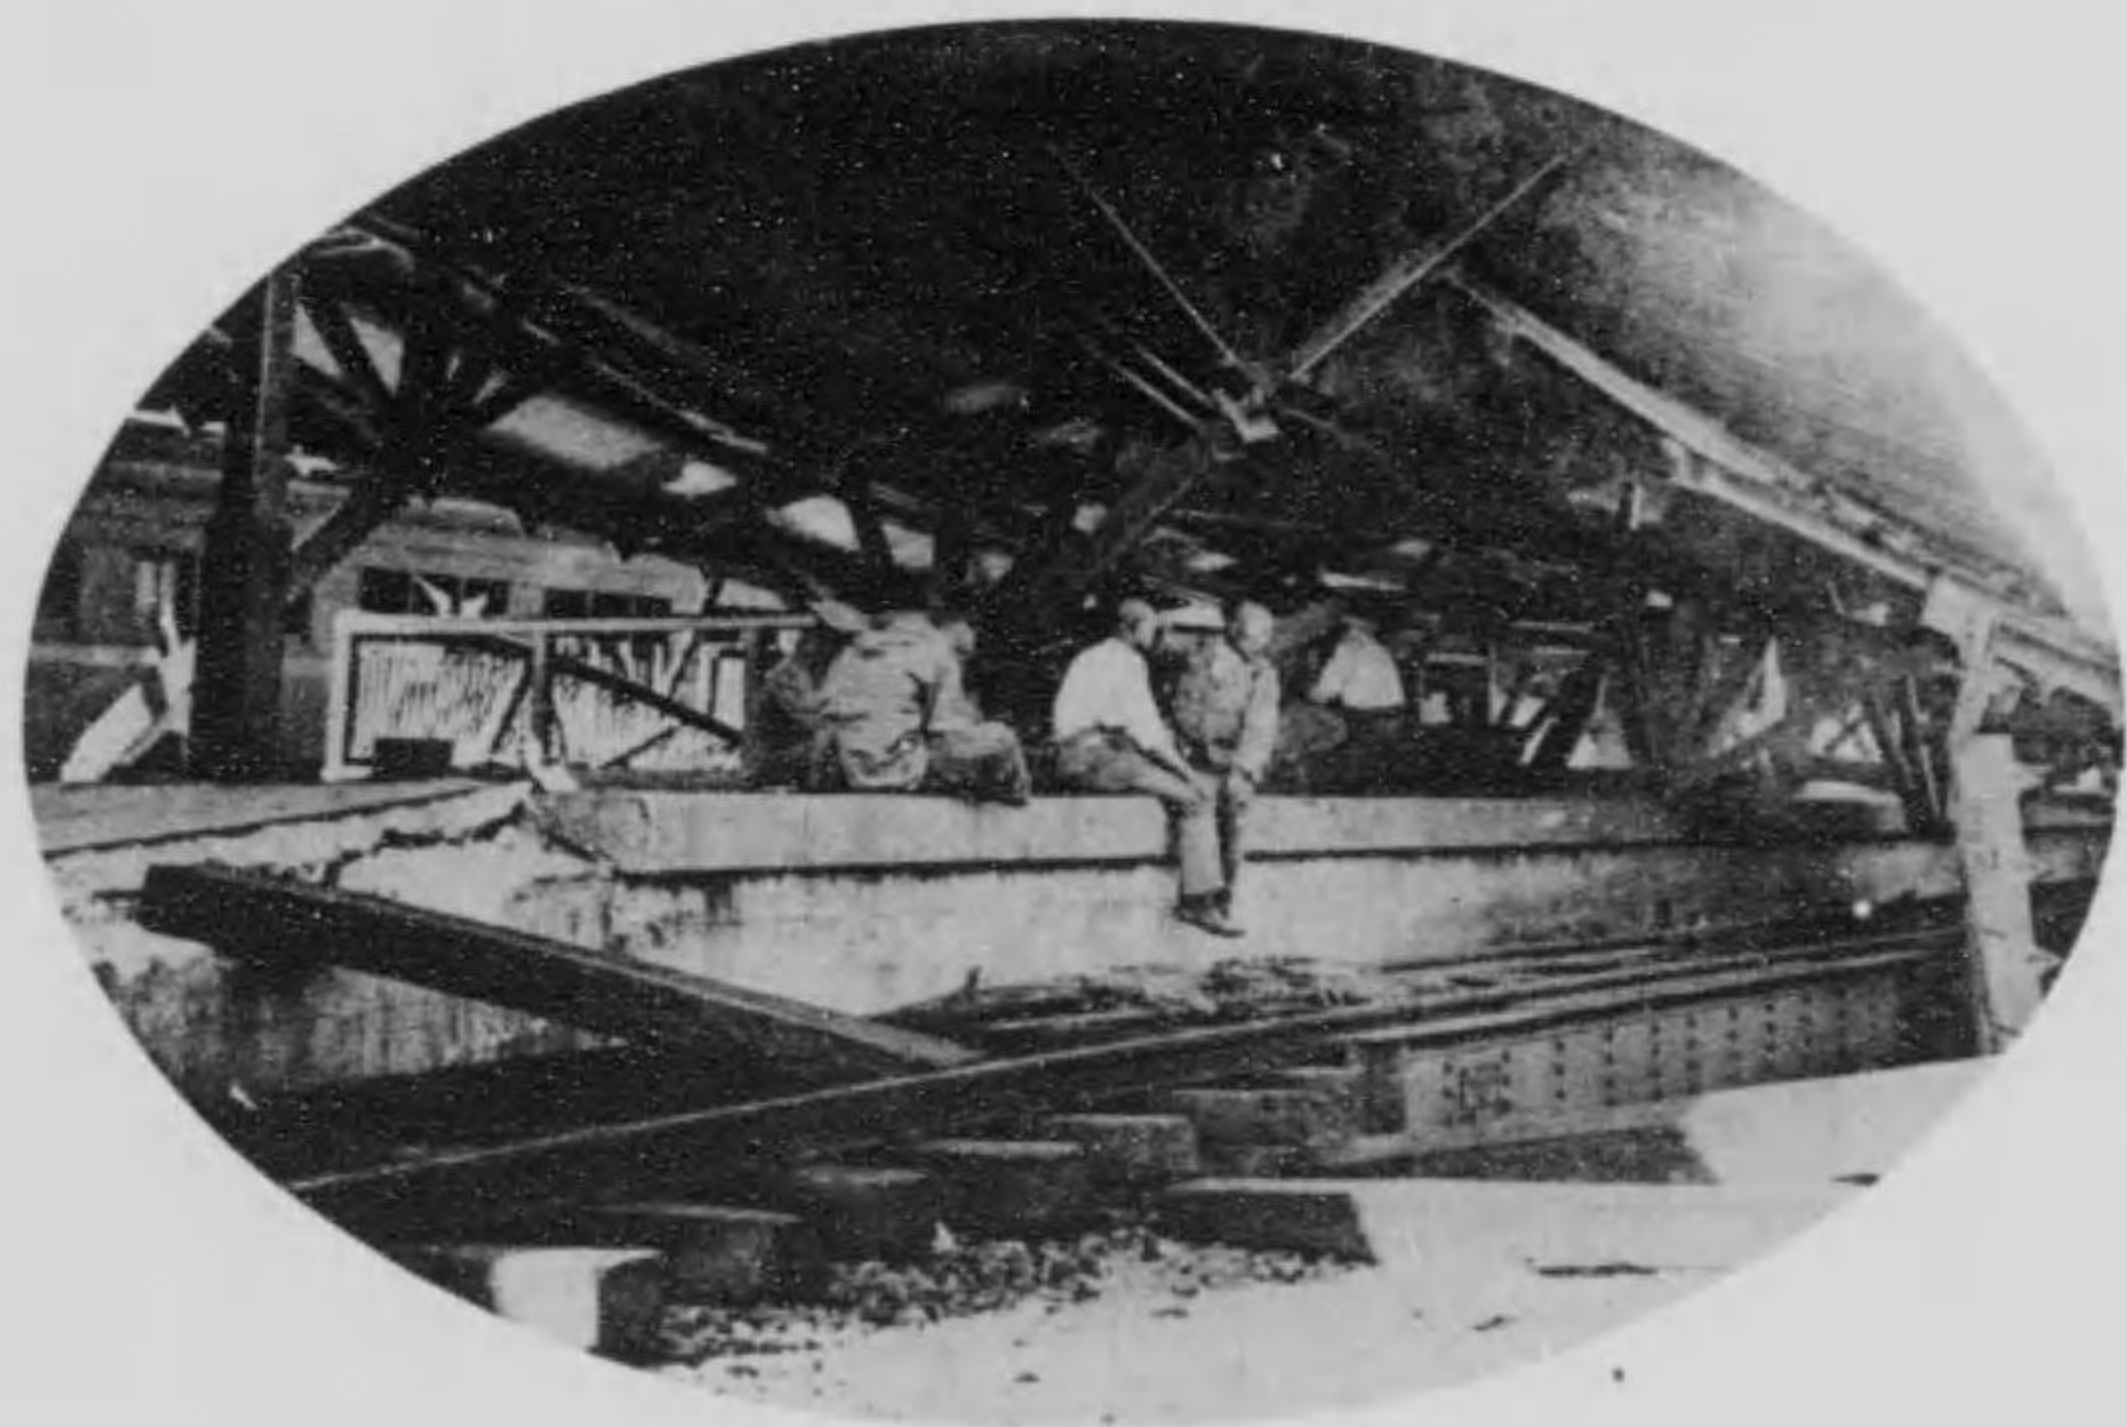

(中海ハ部大)狀慘ノ車列ヲ下近附川府根

災震前驛原田小

狀慘ノ車列ヲ上近附川府根

内橋驛原田小

馬入川鐵橋々脚破損ノ殘骸

馬入川鐵橋附近

中空ヨリ見ル平塚町西端附近

東海線馬入川鐵橋破損ノ情況