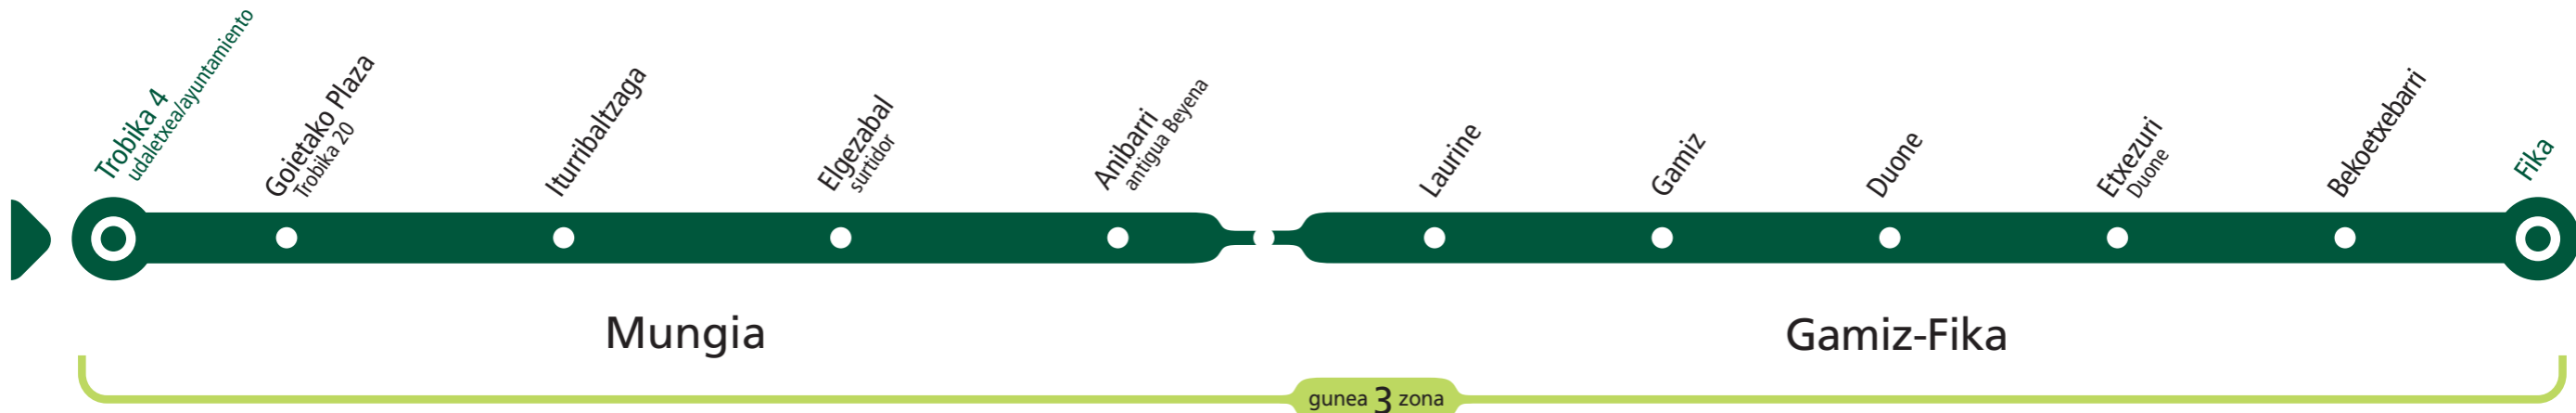

A 3529

MUNGIA - GAMIZ-FIKA

Mungiatik irteerak Salidas de Mungia	
Lanegunetan Laborables	07:35 12:45 16:45 20:00
Larunbatetan Sábados	
Jaiegunetan Festivos	Zerbitzurik gabe Sin servicio