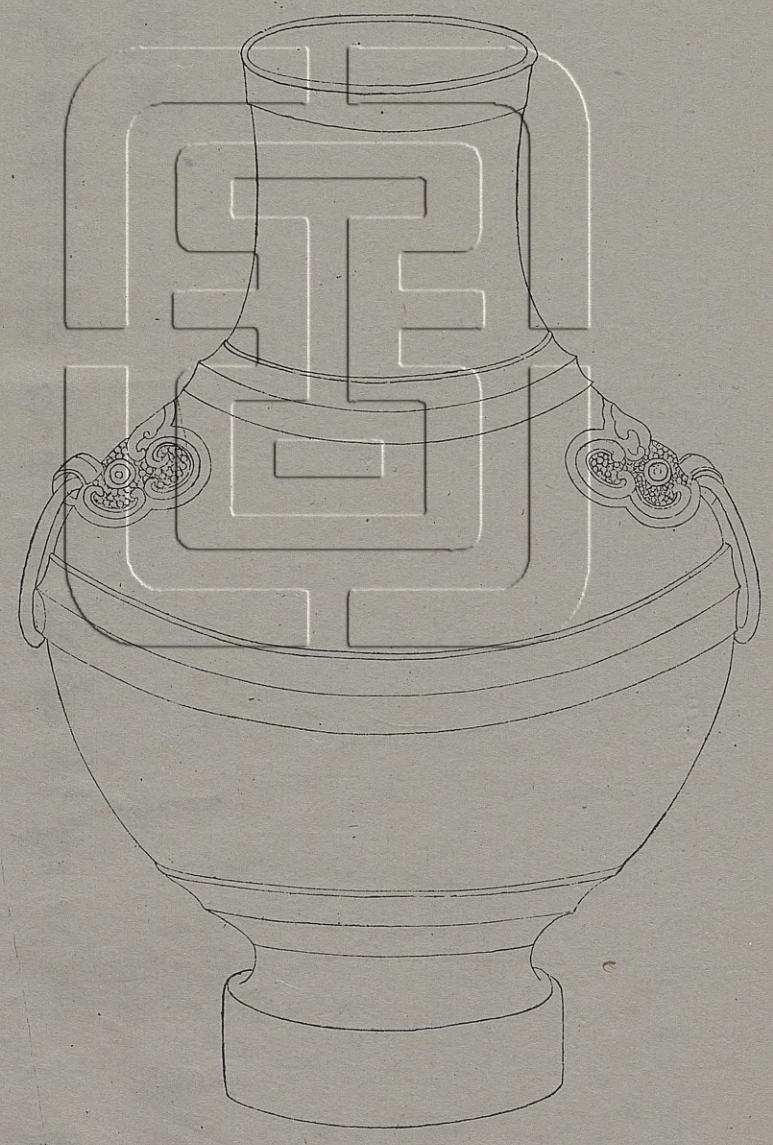

右高九寸九分深九寸五分口径三寸一分腹
圍一尺九寸四分重一百七兩兩耳兩鼻

漢獸環壺一