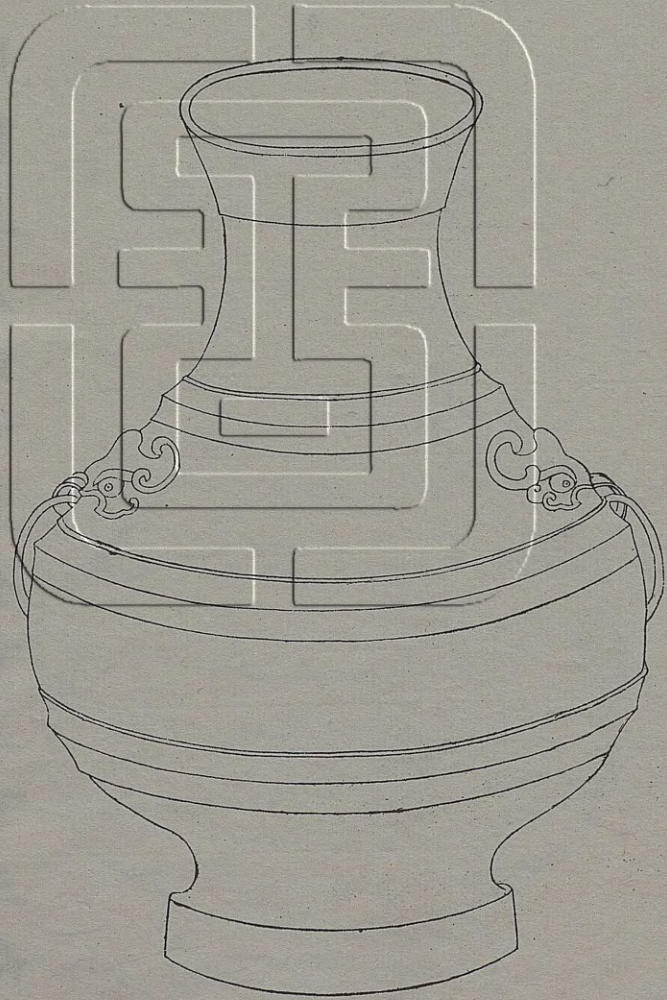

右高一尺三寸八分深一尺一寸八分口徑五寸四分腹圍三尺三寸七分重一百七十五兩兩耳連環

漢獸環壺十三