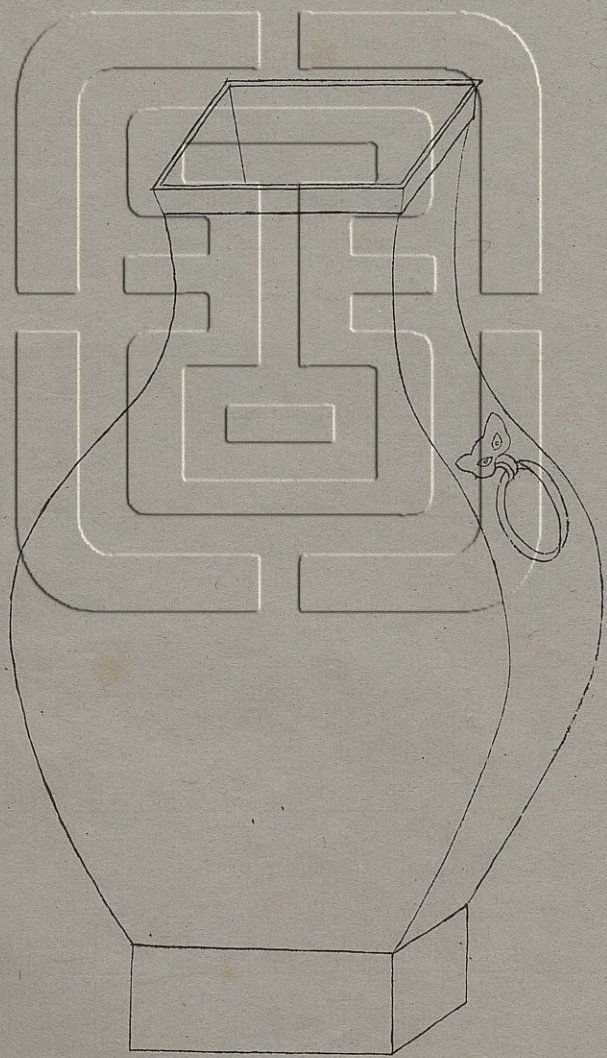

漢獸環壺二十五

右高八寸五分深七寸一分口徑三寸二分腹圍二尺重五十九兩兩耳連環

漢獸環壺二十六

右高八寸一分深七寸五分口徑二寸九分腹  
圍一尺八寸重六十四兩兩耳連環

漢獸環壺二十七

右高七寸一分深六寸一分口徑二寸六分腹  
圍一尺六寸九分重四十五兩兩耳連環

漢獸環壺二十八

右高一尺二寸二分深一尺一寸三分口徑四寸六分腹圍一尺五寸五分重五十五兩兩耳連環

漢獸環方壺一

右高一尺二寸二分深九寸七分口縱三寸六分橫三寸七分腹縱六寸二分橫六寸一分重一百四十一兩兩耳連環

漢獸環方壺二

右高一尺二寸二分深一尺三分口徑三寸七分腹圍二尺五寸二分重一百六兩兩耳連環

漢獸環方壺三

右通蓋高一尺一寸四分深九寸二分口徑三寸三分腹圍二尺八分重一百三兩兩耳連環

漢獸環方壺四

右高一尺一寸三分深一尺二分口徑三寸五分腹圍二尺五寸五分重一百二十五兩兩耳連環

漢獸環方壺五

右高一尺一寸一分深九寸三分口徑三寸五分腹圍二尺四寸四分重九十三兩兩耳連環

漢獸環方壺六

右高三寸二分深二寸七分口徑一寸三分腹圍八寸五分重一十一兩兩耳連環

漢獸環方壺七

右高三寸二分深二寸七分口徑一寸三分腹圍八寸五分重一十一兩兩耳連環

漢獸環方壺八

右通蓋高一尺三寸三分深九寸九分口徑三寸六分腹圍二尺六寸重一百二十六兩兩耳連環