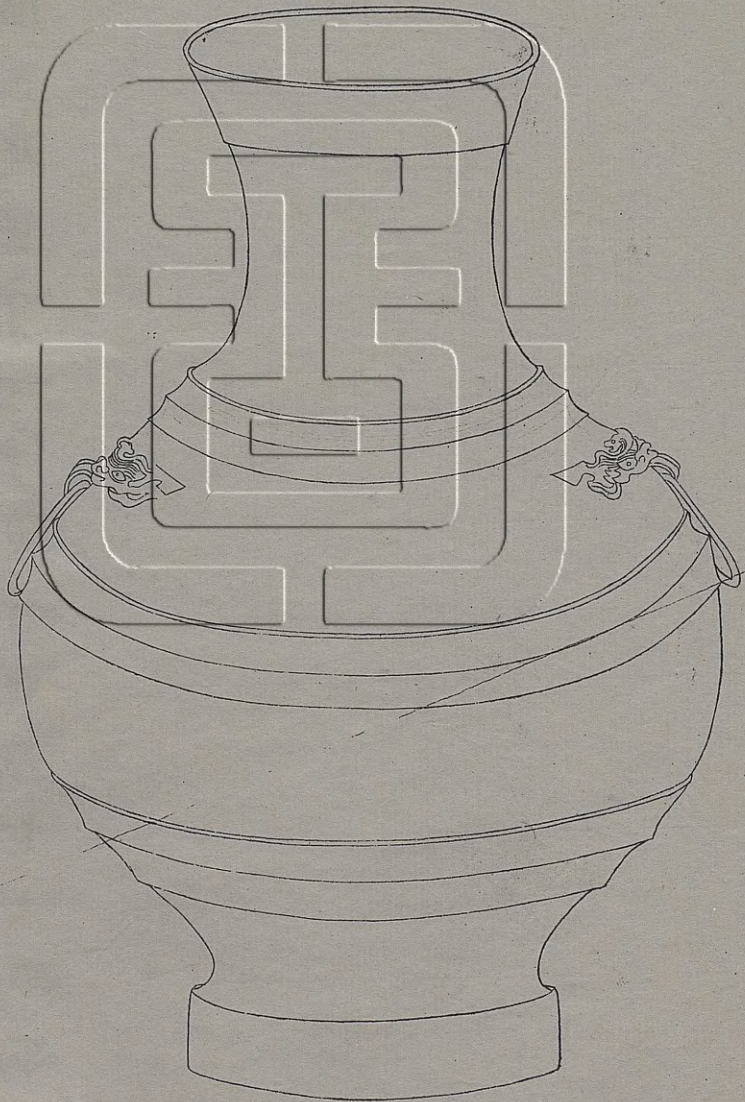

右高一尺四寸深一尺二寸七分口徑五寸七分腹圍三尺三寸九分重一百八十七兩兩耳連環

漢獸環壺九