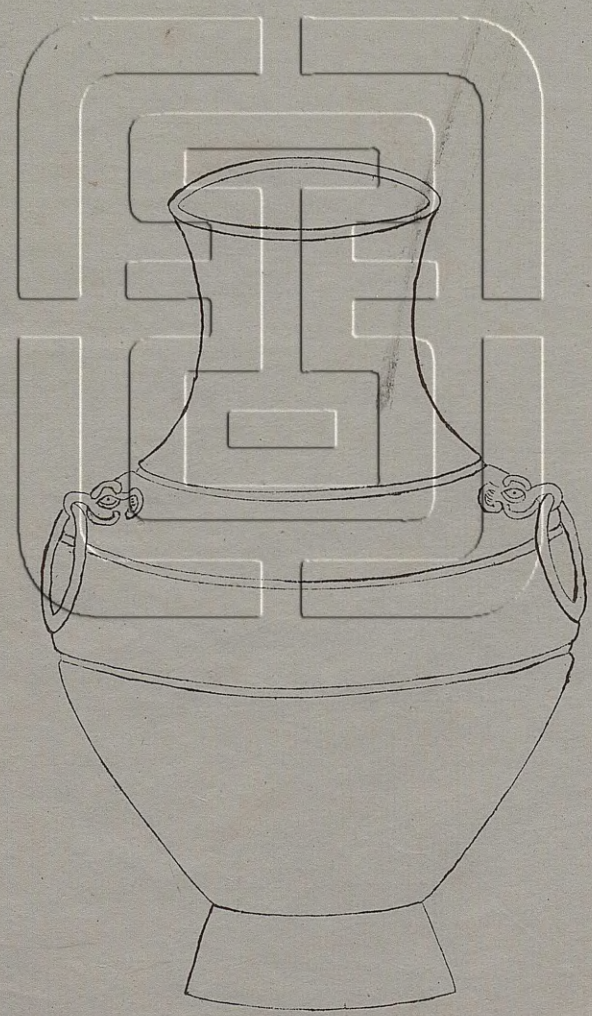

漢獸環壺二十一

右高九寸七分深八寸九分口徑二寸九分腹  
圍一尺九寸六分重七十三兩兩耳連環

漢獸環壺二十二

右高九寸六分深七寸九分口徑三寸二分腹圍二尺六分重七十五兩兩耳連環

漢獸環壺二十三

右高九寸六分深八寸口徑三寸四分腹圍二尺一寸重七十九兩兩耳連環

漢獸環壺二十四

右高八寸九分深八寸一分口徑三寸八分腹圍二尺四寸重一百一十一兩兩耳連環

漢獸環壺二十五

右高八寸五分深七寸一分口徑三寸二分腹圍二尺重五十九兩兩耳連環

漢獸環壺二十六

右高八寸一分深七寸五分口徑二寸九分腹  
圍一尺八寸重六十四兩兩耳連環

漢獸環壺二十七

右高七寸一分深六寸一分口徑二寸六分腹  
圍一尺六寸九分重四十五兩兩耳連環

漢獸環壺二十八

右高一尺二寸二分深一尺一寸三分口徑四寸六分腹圍一尺五寸五分重五十五兩兩耳連環