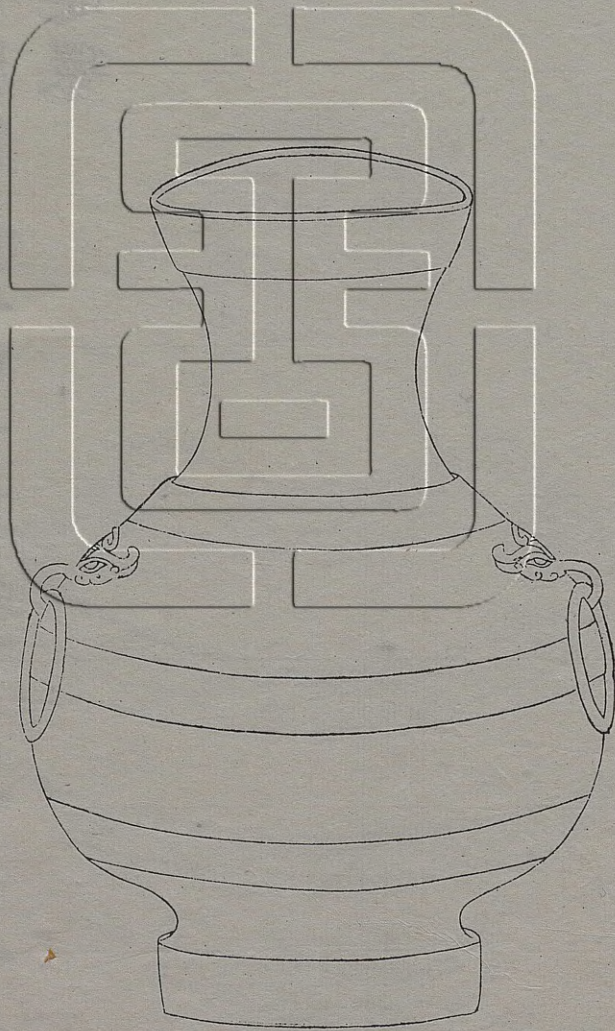

漢獸環壺十三

右高一尺三寸六分深一尺一寸九分口徑五寸三分腹圍三尺四寸三分重二百三兩兩耳連環

漢獸環壺十四

右高一尺三寸四分深一尺一寸九分口徑五寸四分腹圍三尺四寸五分重二百九十九兩兩耳連環

漢獸環壺十五

右高一尺三寸深一尺一寸六分口徑五寸四分腹圍三尺三寸三分重一百五十一兩兩耳連環

漢獸環壺十六

右高一尺一寸七分深一尺三分口徑四寸腹  
圍二尺二寸一分重一百七十一兩兩耳連環