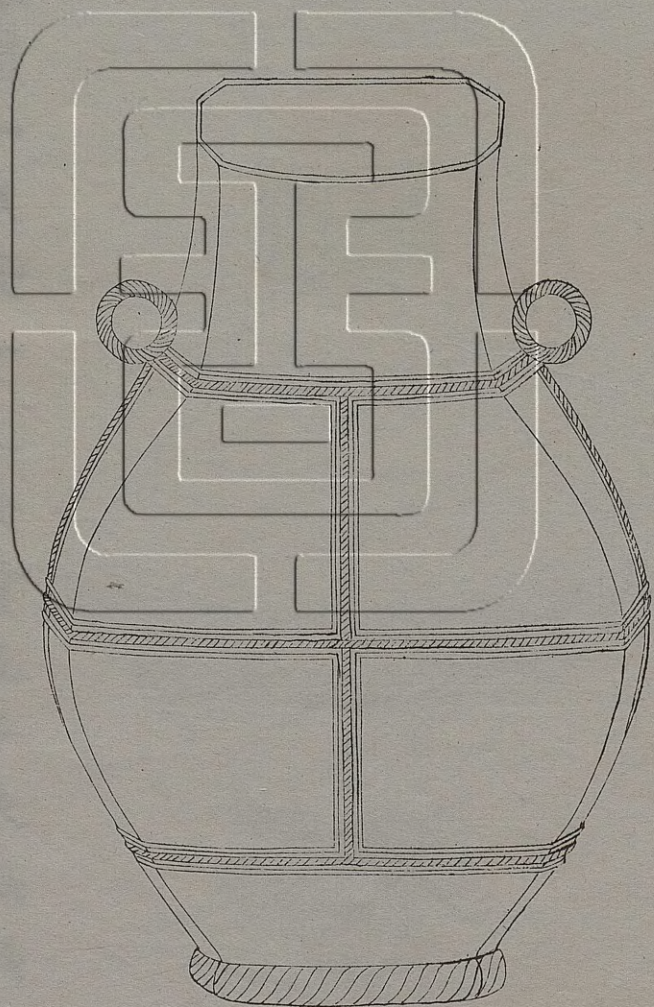

右高六寸五分深五寸九分口徑三寸五分腹  
圍一尺八寸重五十五兩兩耳

漢三螭壺

西清古鑑卷之二十一  
右高四寸六分深三寸九分口径一寸六分腹  
圍一尺二寸八分重三十五兩三螭下垂如足  
兩耳連環

漢四雀壺

西清古鑑卷之二十一  
壺

右通蓋高四寸八分深三寸八分口徑一寸六分腹圍一尺四分重一十七兩兩耳

漢鳧魚壺

右高九寸四分深八寸六分口徑三寸腹圍二尺七分重六十九兩兩耳連環又環鼻一

漢弦紋壺一

右高七寸八分深七寸二分口徑三寸腹圍一尺八寸三分重四十四兩兩耳連環

漢弦紋壺二

右高六寸八分深六寸四分口徑二寸四分腹  
圍一尺五寸六分重五十一兩

漢梅花紋壺

右高一尺二寸三分深一尺一分口長七寸四分濶五寸六分腹圍二尺四寸二分重一百七兩以口為流有繫

漢繩絡壺

右高一尺四分深九寸五分口徑三寸一分腹  
圍二尺二寸一分重一百七兩兩耳連環

漢園絡壺

右高九寸深八寸二分口縱二寸二分橫三寸二分腹圍一尺六寸二分重五十九兩兩耳

漢旋紋壺

右高一尺八寸八分深一尺四寸九分口徑五寸二分腹圍三尺一寸三分重三百五十五兩

漢絡紋壺

右高八寸二分深八寸口縱二寸九分橫三寸  
六分腹圍一尺九寸八分重五十五兩兩耳

漢絢紋壺

右高九寸九分深九寸五分口径三寸一分腹  
圍一尺九寸四分重一百七兩兩耳兩鼻