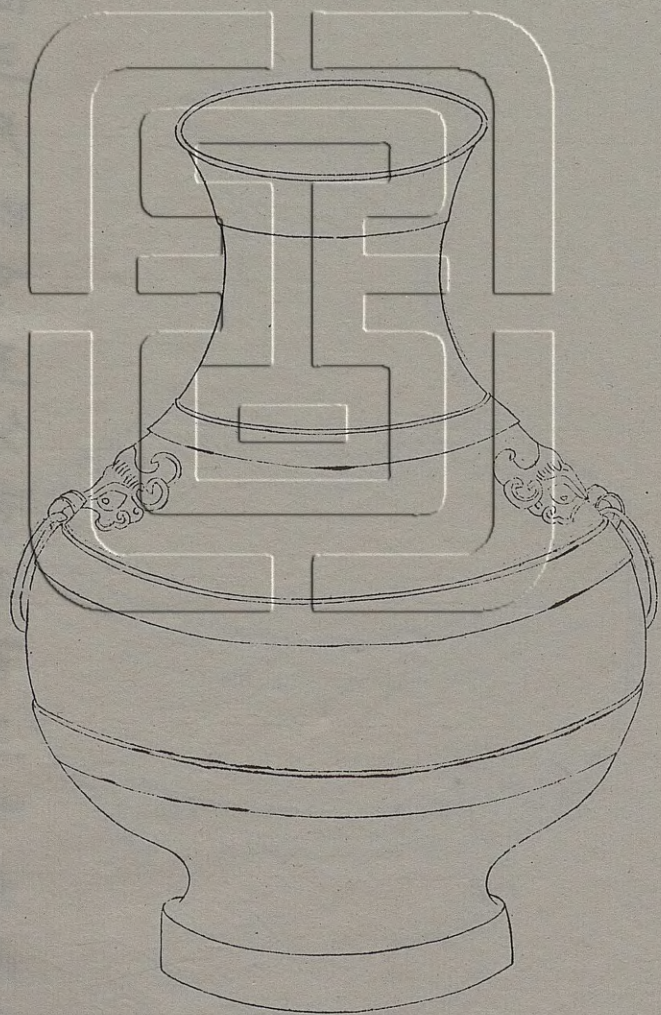

漢獸環壺九

右高一尺三寸九分深一尺二寸口徑五寸三分腹圍三尺三寸一分重一百五十一兩兩耳連環

漢獸環壺十

右高一尺三寸八分深一尺二寸五分口徑五寸四分腹圍三尺四寸六分重三百三十一兩兩耳連環

漢獸環壺十一

右高一尺三寸八分深一尺二寸口径五寸三分腹圍三尺四寸五分重二百三十九兩兩耳連環

漢獸環壺十二

右高一尺三寸八分深一尺一寸八分口徑五寸四分腹圍三尺三寸七分重一百七十五兩兩耳連環