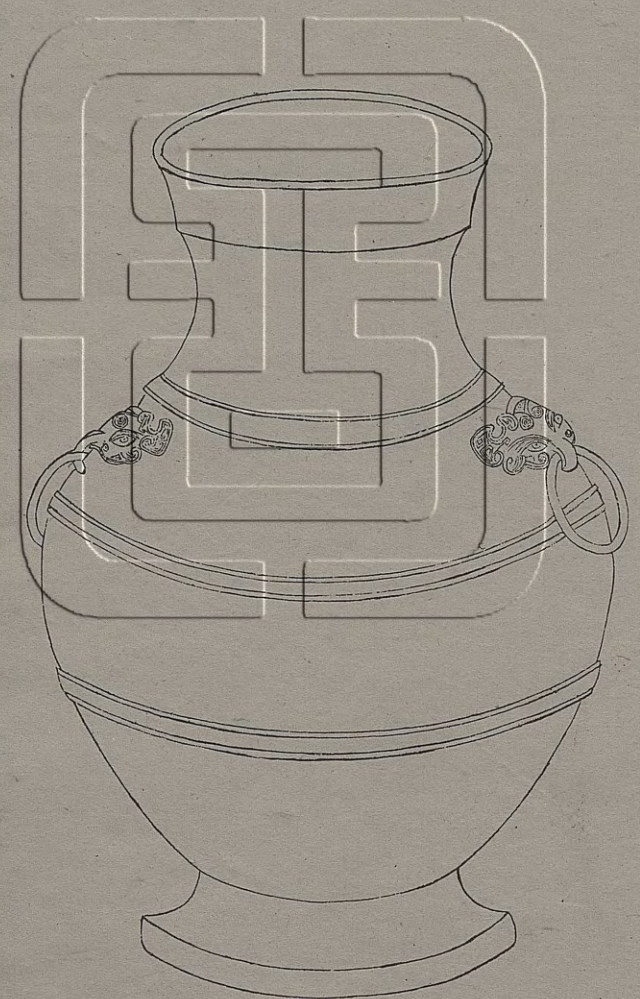

漢獸環壺十七

右高一尺五分深九寸七分口徑四寸二分腹  
圍二尺五寸二分重一百六十五兩兩耳連環

漢獸環壺十八

右通蓋高一尺五分深八寸一分口徑二寸八分腹圍一尺五寸四分重四十六兩兩耳連環鍍金

漢獸環壺十九

右高一尺一寸三分深九寸六分口徑四寸二分腹圍二尺六寸九分重一百六十七兩兩耳連環

漢獸環壺二十

右高九寸八分深八寸七分口徑三寸八分腹圍二尺二寸七分重八十七兩兩耳連環