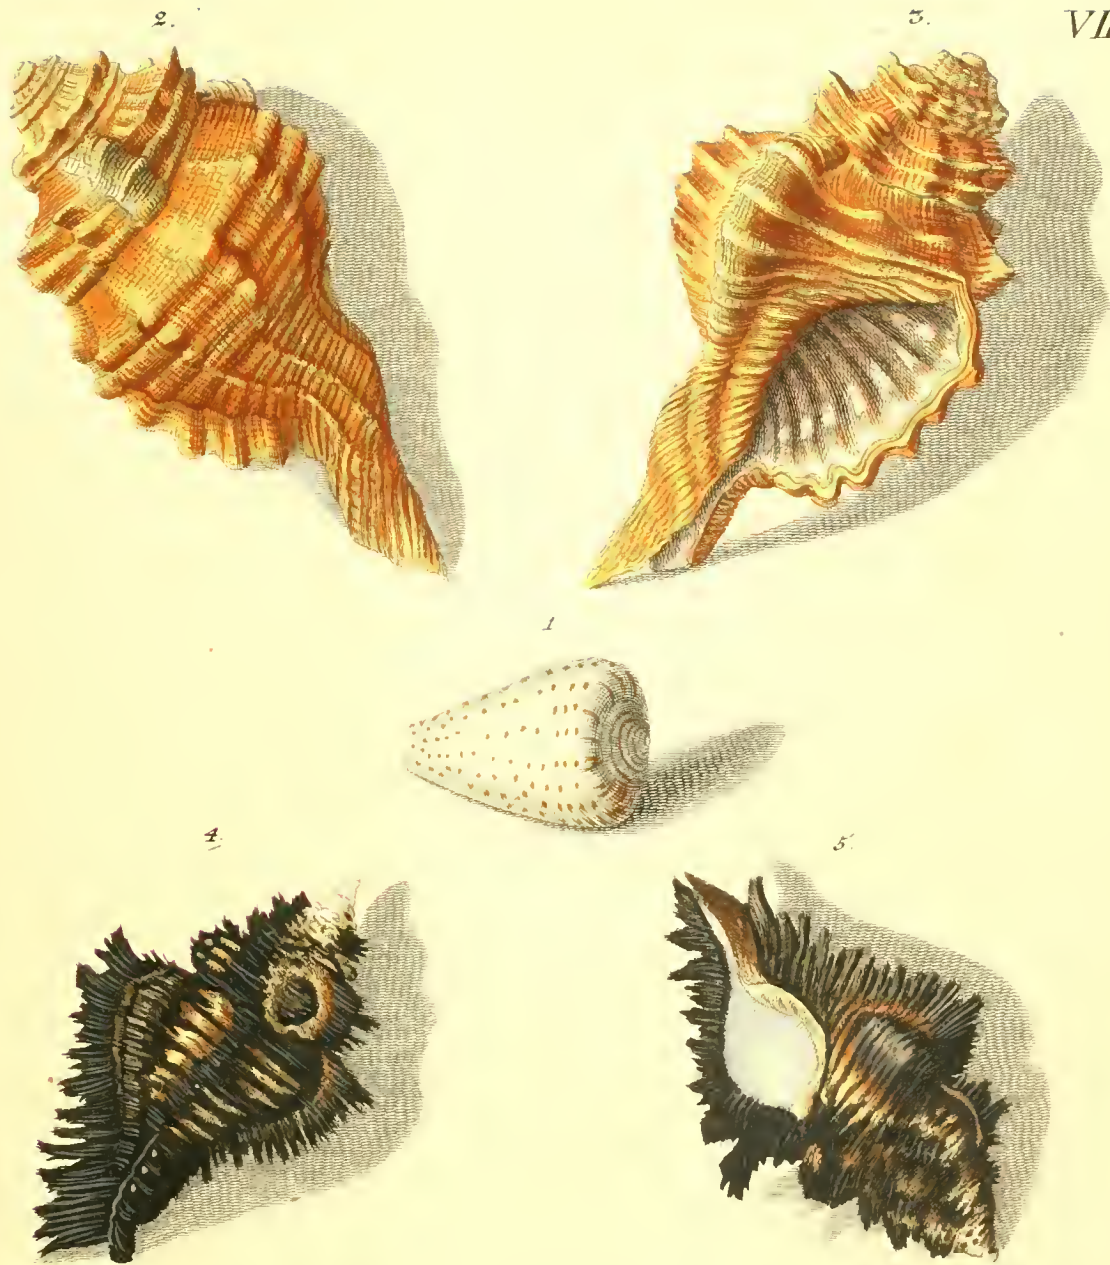

Ex Museo Schaeveloockiano.

Jo. Conr. Altemann ad nat. pinxit.

- 1. Trachus Nil. bicinct. Lin. Sog. secul. Lat. - arbia
- +2. Conus generalis L. quadrat.
- 3. Conus albicus L. trinit
- 4. Pecten abba. L. acama. Co. stat
- 5. ~~Gyrea~~ Fragilis. Linn. o

Ex Museo Schadeloockiano.

No. Conr. Kleemann ad nat. pinxit.

- 1. Trochus striatatus L. Bagynae crac.
- 2. Murex sparus L. jehon. edie maris
- 3. Conus lapidarius L. S. groena hause troit
- 4. voluta vel tortilio L. vter minus
- 5. Buccinum spiratum L. grocorone Bullge