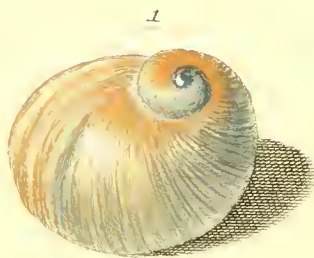

2

2. Dietsch ad nat punct

1 Turbo Læmatius Linn. tab. glaucunda C. Ven. Tur. low ränge.  
2 Turbo rufus - L.

Ex Museo Schadelockiano.

Jo. Conr. Nicemann ac. nat. pinxit.

- 1. *Murex Melongena* L. Brodiey
- 2. *ostrea glabra*
- 3. { *Buccinum depressum* L. *gibbum* Nauck. *caeruleum* Paves.
- 4. { (180)
- 5. *Vorita tectinata*
- 6. { *Valvula alveola* L. *400* *dada* *(yudakte)* *Clauwe* *droppels*.
- 7. { *Hyridula*