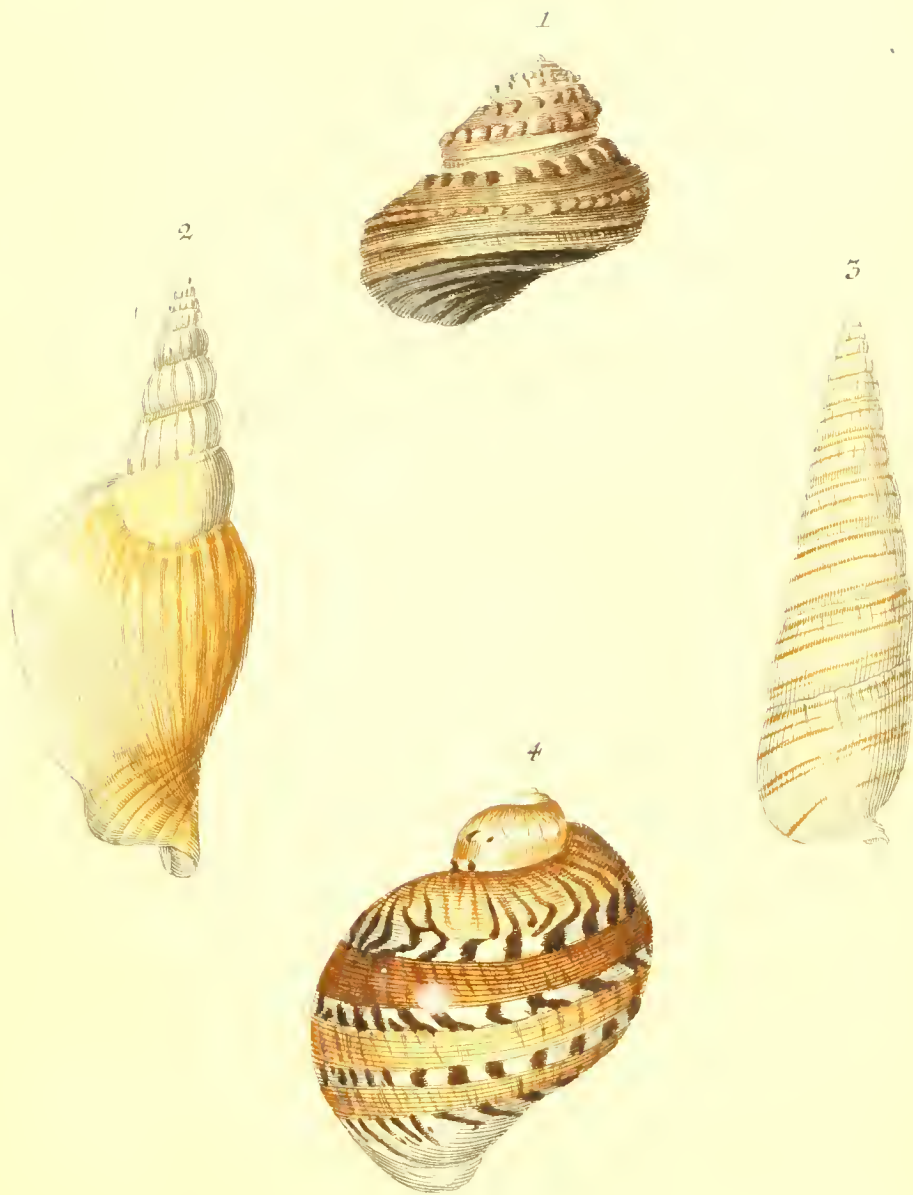

Ex Museo Schadeloockiano.

Sci. Schell. ad nat. pinxit.

Val. Bischoff. sculp.

1. Turbo Augustus

2. Turb. m. luss. tubu. l. n. 508. c. 11. d. 1. h. s. a. n. t. 1. 2.

3. Turbo vestigiatus Linn. 571. n. mult. ped.

4. Turbo Caracena Linn. Conf. 15. 4.