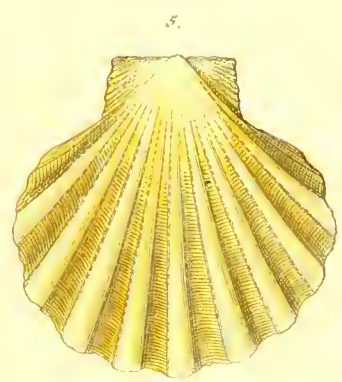

Tab. I.

G. W. Knorr etc. Sculp.

*Nautilus pompilius*

I. Sub II.

*Argonauta argo*

" { *hians* - Solander  
*nitida* Lamk.

*Nautilus pompilius*

}

*Spirula*

G. W. Knorr exc. Sculp.

2.

1.

3.

2.

G. W. Kerr ex. Scrib.

*Arbo foveata* Linn.  
*naud Bomerati* Linn. d.  
 — *araujuti* Linn. orange admirabil  
*naud varis* Linn.  
*Arca pallium* Linn. *Fagus Martel.*  
*Uvula erianus* Linn.  
*Uvula crenulatum* Linn. 406 M. IV. Tab. 154. f. 1445.

2.

5.

4.

1.

5.

6.

7.

1 Turbo Pica. Linn.  
 2 Helix picea. Boan. Mus. Caeo l. p. 397.  
 3 } <sup>signata?</sup>  
 4 } <sup>signata?</sup>  
 5 } <sup>signata?</sup>  
 6 Tridacna Linn.  
 7