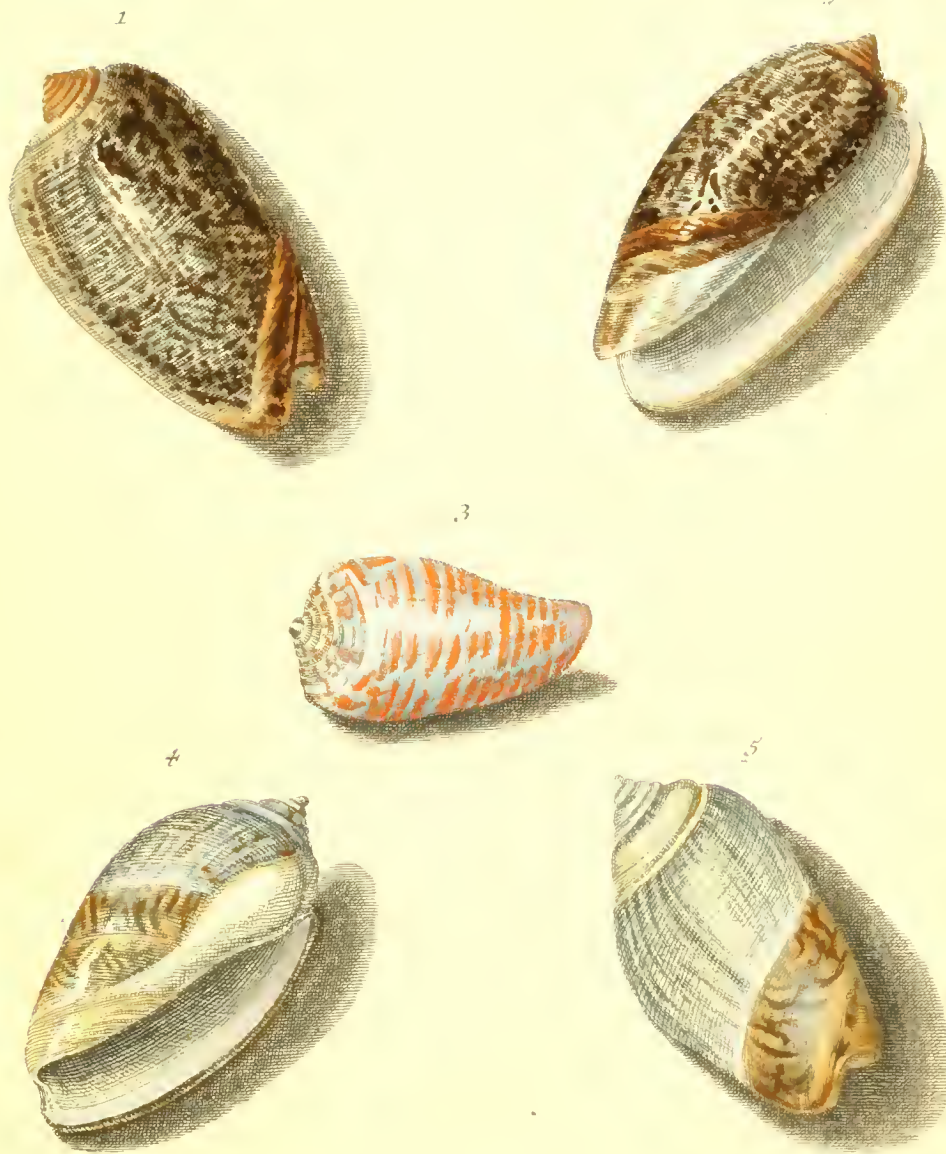

Ex Museo Schadeloockiano.

C. W. Kilianum ad nat pinxit.

1 } *voluta Oliva* L. *Coel*
2 }
3 *Cono* *letteratus* L. *Palisander* *Sehu* *o* *lact*
4 } *voluta Oliva* *Linn* *o*
5 }