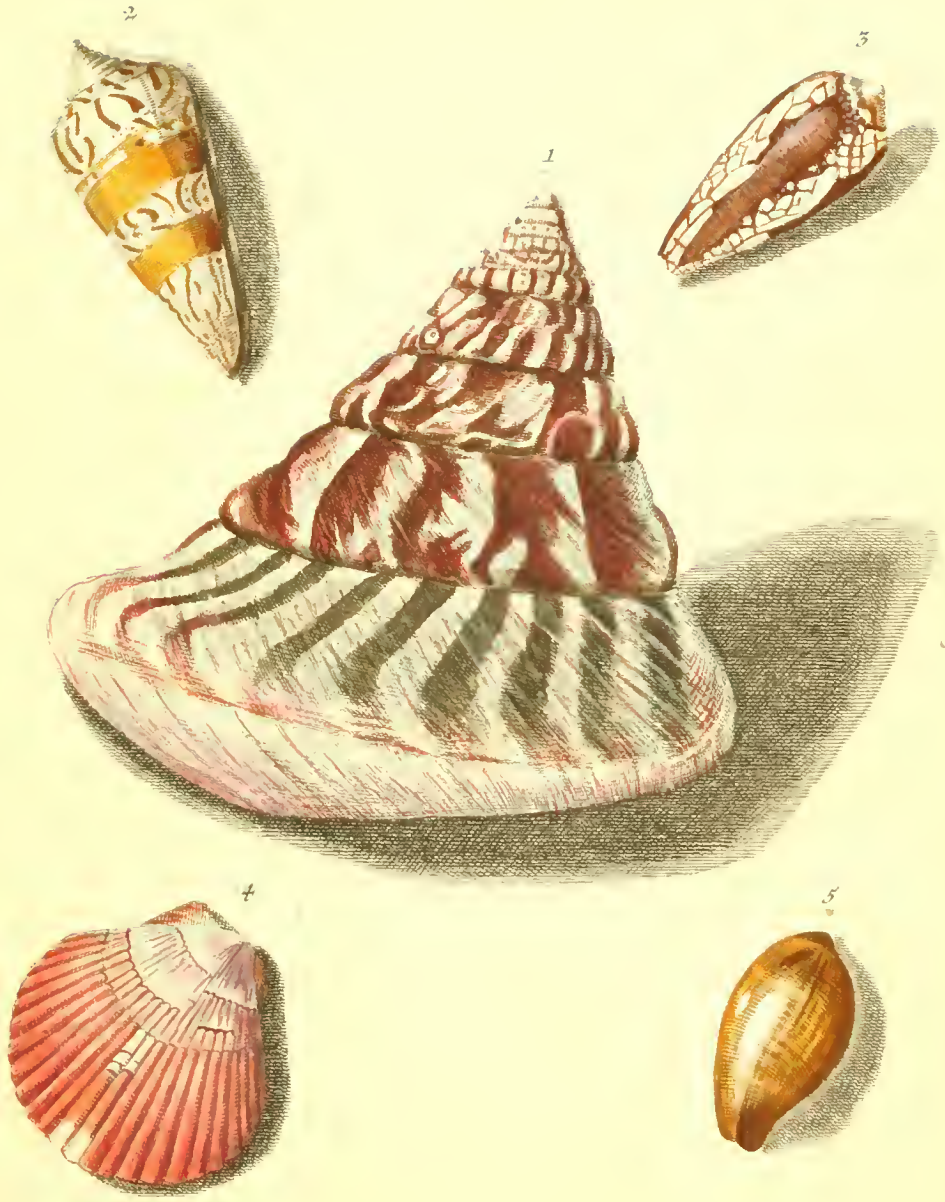

Ex Museo Schaeveloockiano.

Jo. Conr. Altemann ad nat. pinxit.

1. Trachus Nil. bicinct. Lin. Sog. secul. Lat. - arbia
- +2. Conus generalis L. quadrat.
3. Conus albicus L. trinit
4. Pecten abba. L. acama. Co. stat
5. ~~Gyrea~~ Fragilis. Linn. o