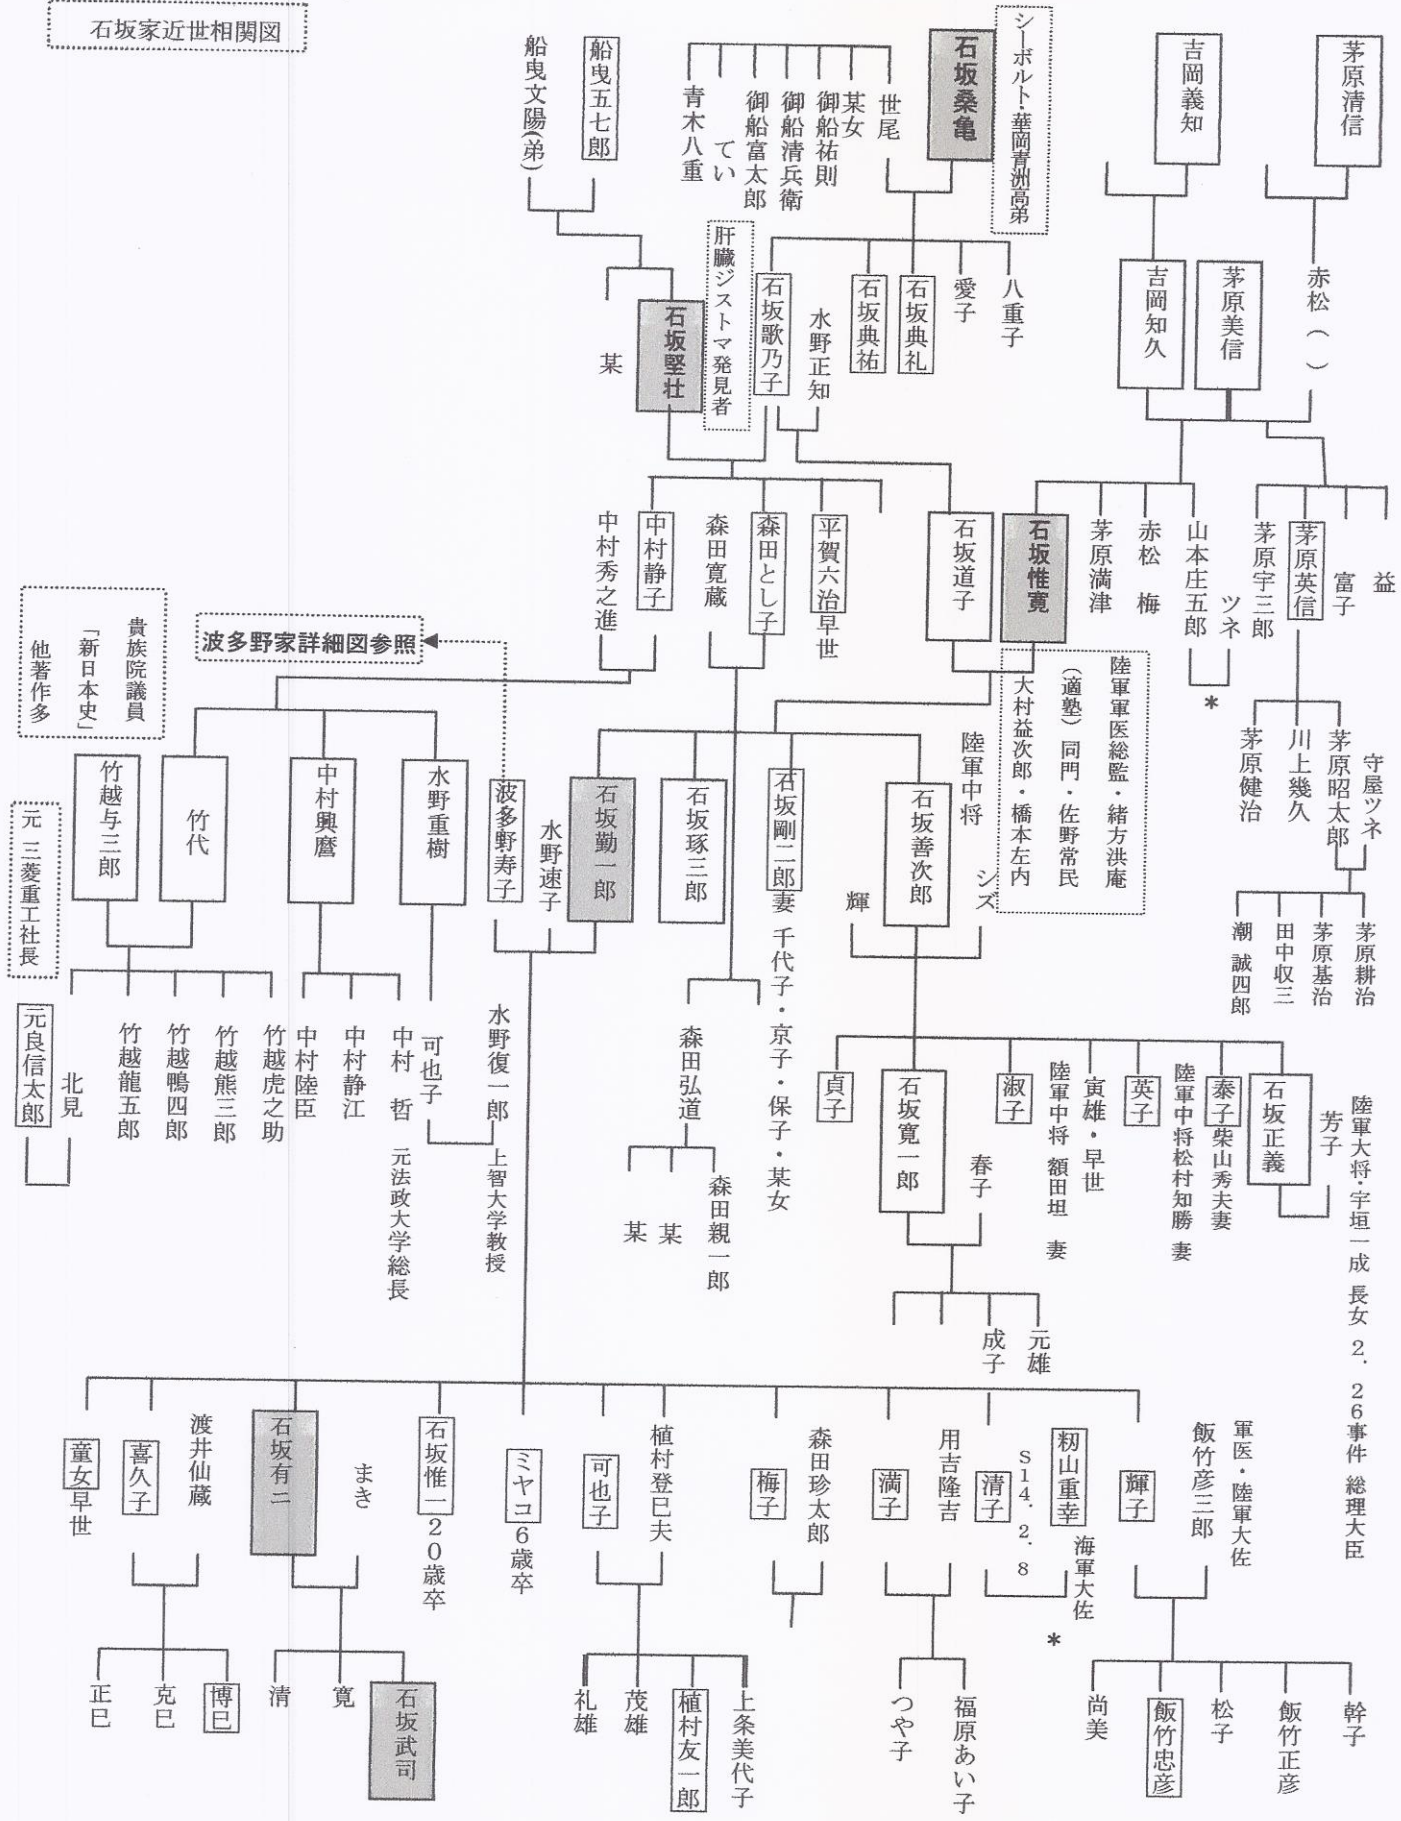

石坂家近世相關圖

初山清子 波多野家詳細図・継母方(近世)

① 関連図