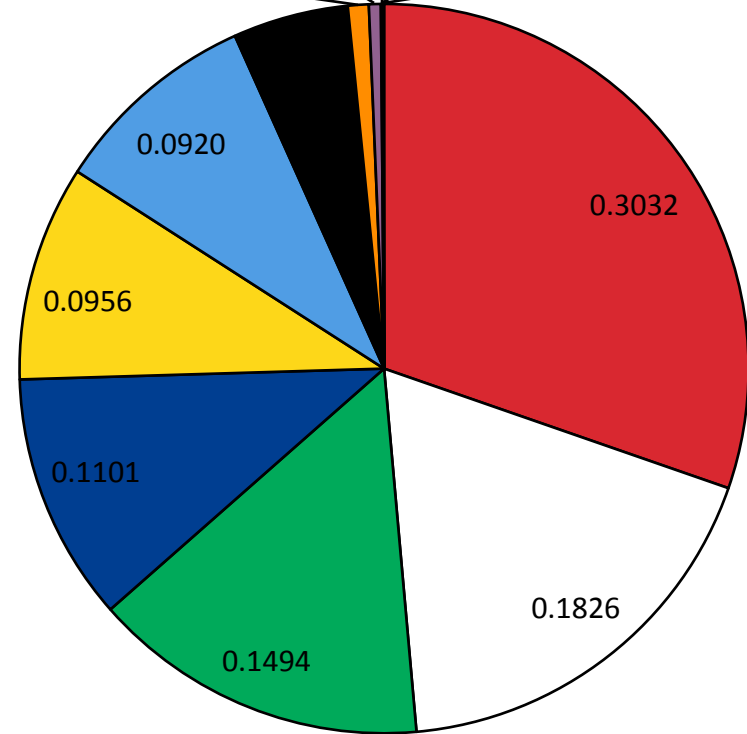

0.0092 0.0053 0.0007 0.0004 0.0003

- red
- white
- green
- dark blue
- yellow
- light blue
- black
- orange
- purple
- light brown
- dark brown
- gray