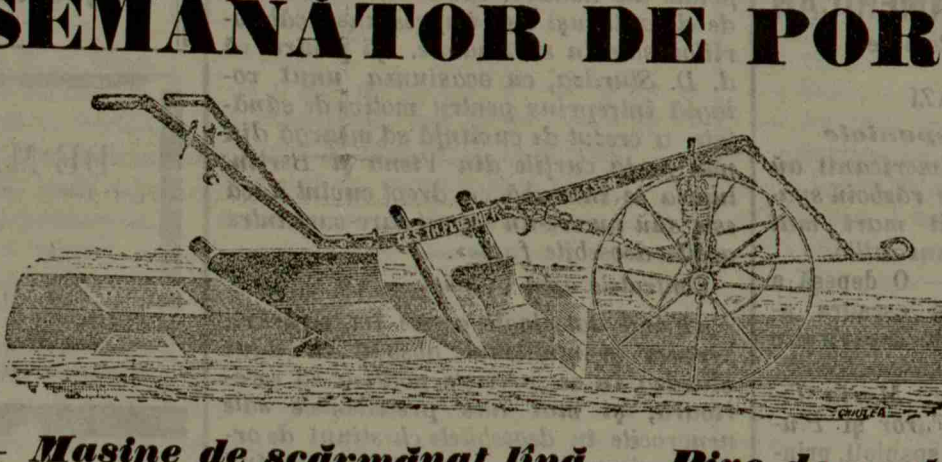

Mori TRANSPORTABLE, pe postament de lemn și de fier, simple, duble, triple și quadruple, din cele mai renumite fabrici, de 36, 42 și 48 tołuri.
Pietre de Moară FRANCEZE 1-a calitate, din Laferté, sous-Jouares, Société Meullière Dupety & Co., compuse din maximum 4-5 bucăți, întregi fără piept. Toate mărimile
Batoze de Porumb SIMPLE și DUBLE, manuale și cu abur, cu Elevator ultimul sistem perfecționat.
Curele de transmisie ENGLEZEȘTI, 1-a calitate simple și duble, și toate lățimile.
Pompe pentru spălătul cazanelor, de incendiu și grădini.

Secerătoarea „BONNIE”
CU APARAT DE LEGAT SNOOI — CU TAIȘUL LA „DREAPTA”
din renumita fabrică **JOHNSTON HARVESTER** „duo Batavia (America). Model 1898. Cele mai ușoare și solide, construite din oțel
Garanție absolută pentru perfecta funcționare și material solid al tuturilor mașinelor
Reprezentant general a Renumitei Case **SIMON BUHLER & BAUMANN**
Pentru Instalațiuni de **MORI perfect Automatice cu Valțuri**