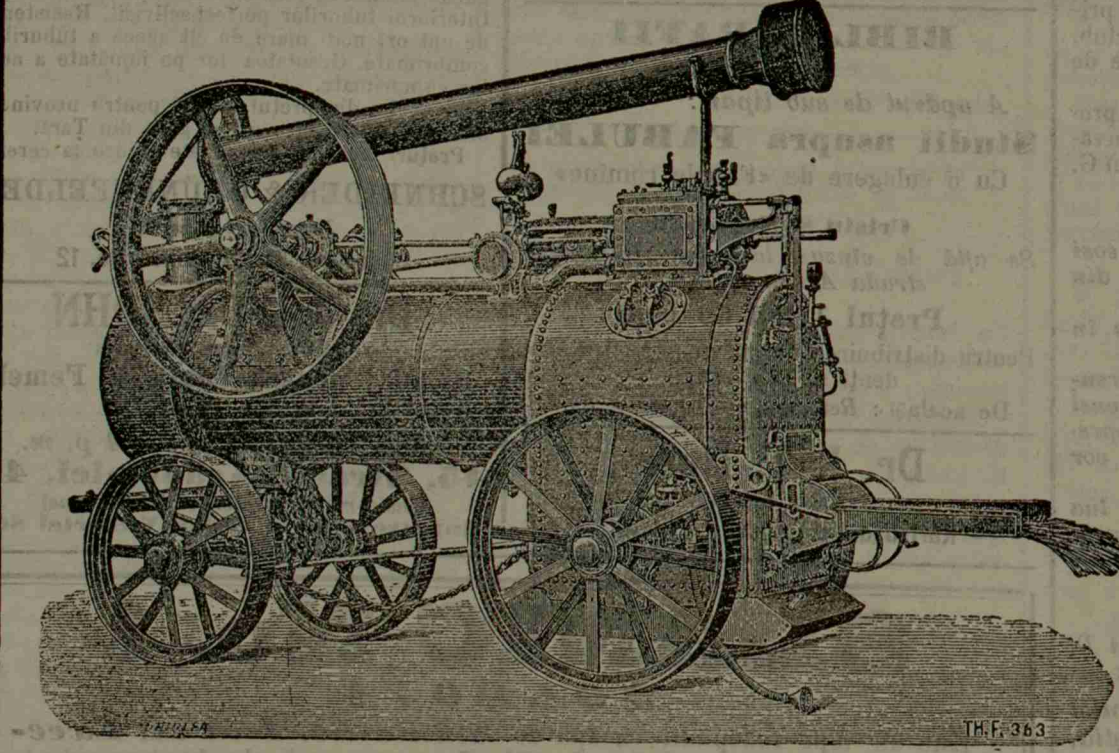

PAPIER FAYARD ET BLAYN
Mai mult de 1/2 de secol succes proclamă superioritatea sa
în tratamentul de gutural, iritațiunii peptului, fluentei,
dureri reumatismale, scrințituri, răni, vârsături, bătă-
turi.—Topic excelent contra bătăturilor.

Incercați și vă convingeți
I. N. Dimitriu & J. Steinhardt
BUCUREȘTI
Str. Decebal, 22 și Calea Moșilor, 35
Fiiliale Calea Grivitei No. 84
ATELIER
Strada Decebal No. 9
LA LAMPA ELEGANTĂ
Cel mai mare magazin de:
Porțelanuri, Cristaluri, Sticlării
LĂMPI, TACĂMURI, ARGINTĂRII
Mobile de Fier
FILTRE BRONZĂRII
Și tot felul de articole pentru menaj
Prețurile cele mai reduse
Tot-d'a-una asortat cu cele mai frumoase articole de lux
Cele mai frumoase asortimente pentru:
Restauranturi, Berării și Cafenele
Incercați și vă convingeți

Tipografia EPOCA execută tot felul de lucrări atingătoare de această artă, cu cea mai mare acuratețe și cu prețuri foarte moderate. Promptitudinea și exactitatea sunt deviza Tipografiei.

Nu cumpărați Mașini sau Unelte Agricole înainte de a vizita
CEL MAI MARE DEPOSIT DE TOT FELUL DE
MAȘINE ȘI UNELTE AGRICOLE
EUGENIU BEHLES
REPRESENTANT GENERAL AL RENUMITEI FABRICI **TH. FLÖTHER** DIN GERMANIA
București. — Strada Bibescu-Vopă, No. 1 și 3 (In dosul Așezăm. Brîncovenesti). — **București**
LOCOMOBILE ȘI TREERĂTORI

Din Renumita Fabrică **TH. FLÖTHER**
Premiate cu **MEDALIA DE AUR** la concursul de la ȘCOALA DE AGRICULTURĂ de la Herestrău în 1891.

TREERĂTOREA NOUA „Flöther” Model 1898. Patentată
Prevăzută cu **Triplă Curățitoare, Trei Vînturi** ceea-ce nu posedă nici o treerătoare de ori-ce alt system existent, și **Tobă pentru bătut Porumb** aplicabilă numai la **TREERĂTOAREA „FLÖTHER”** bătînd pe zi 150 pînă la 200 chile mari de porumb, cu saū fără foi.
MAȘINELE „FLÖTHER”
treeră mult, curat, fără de risipă, fără a sparge bobe și fără a înegri grîul la cas de mălură.