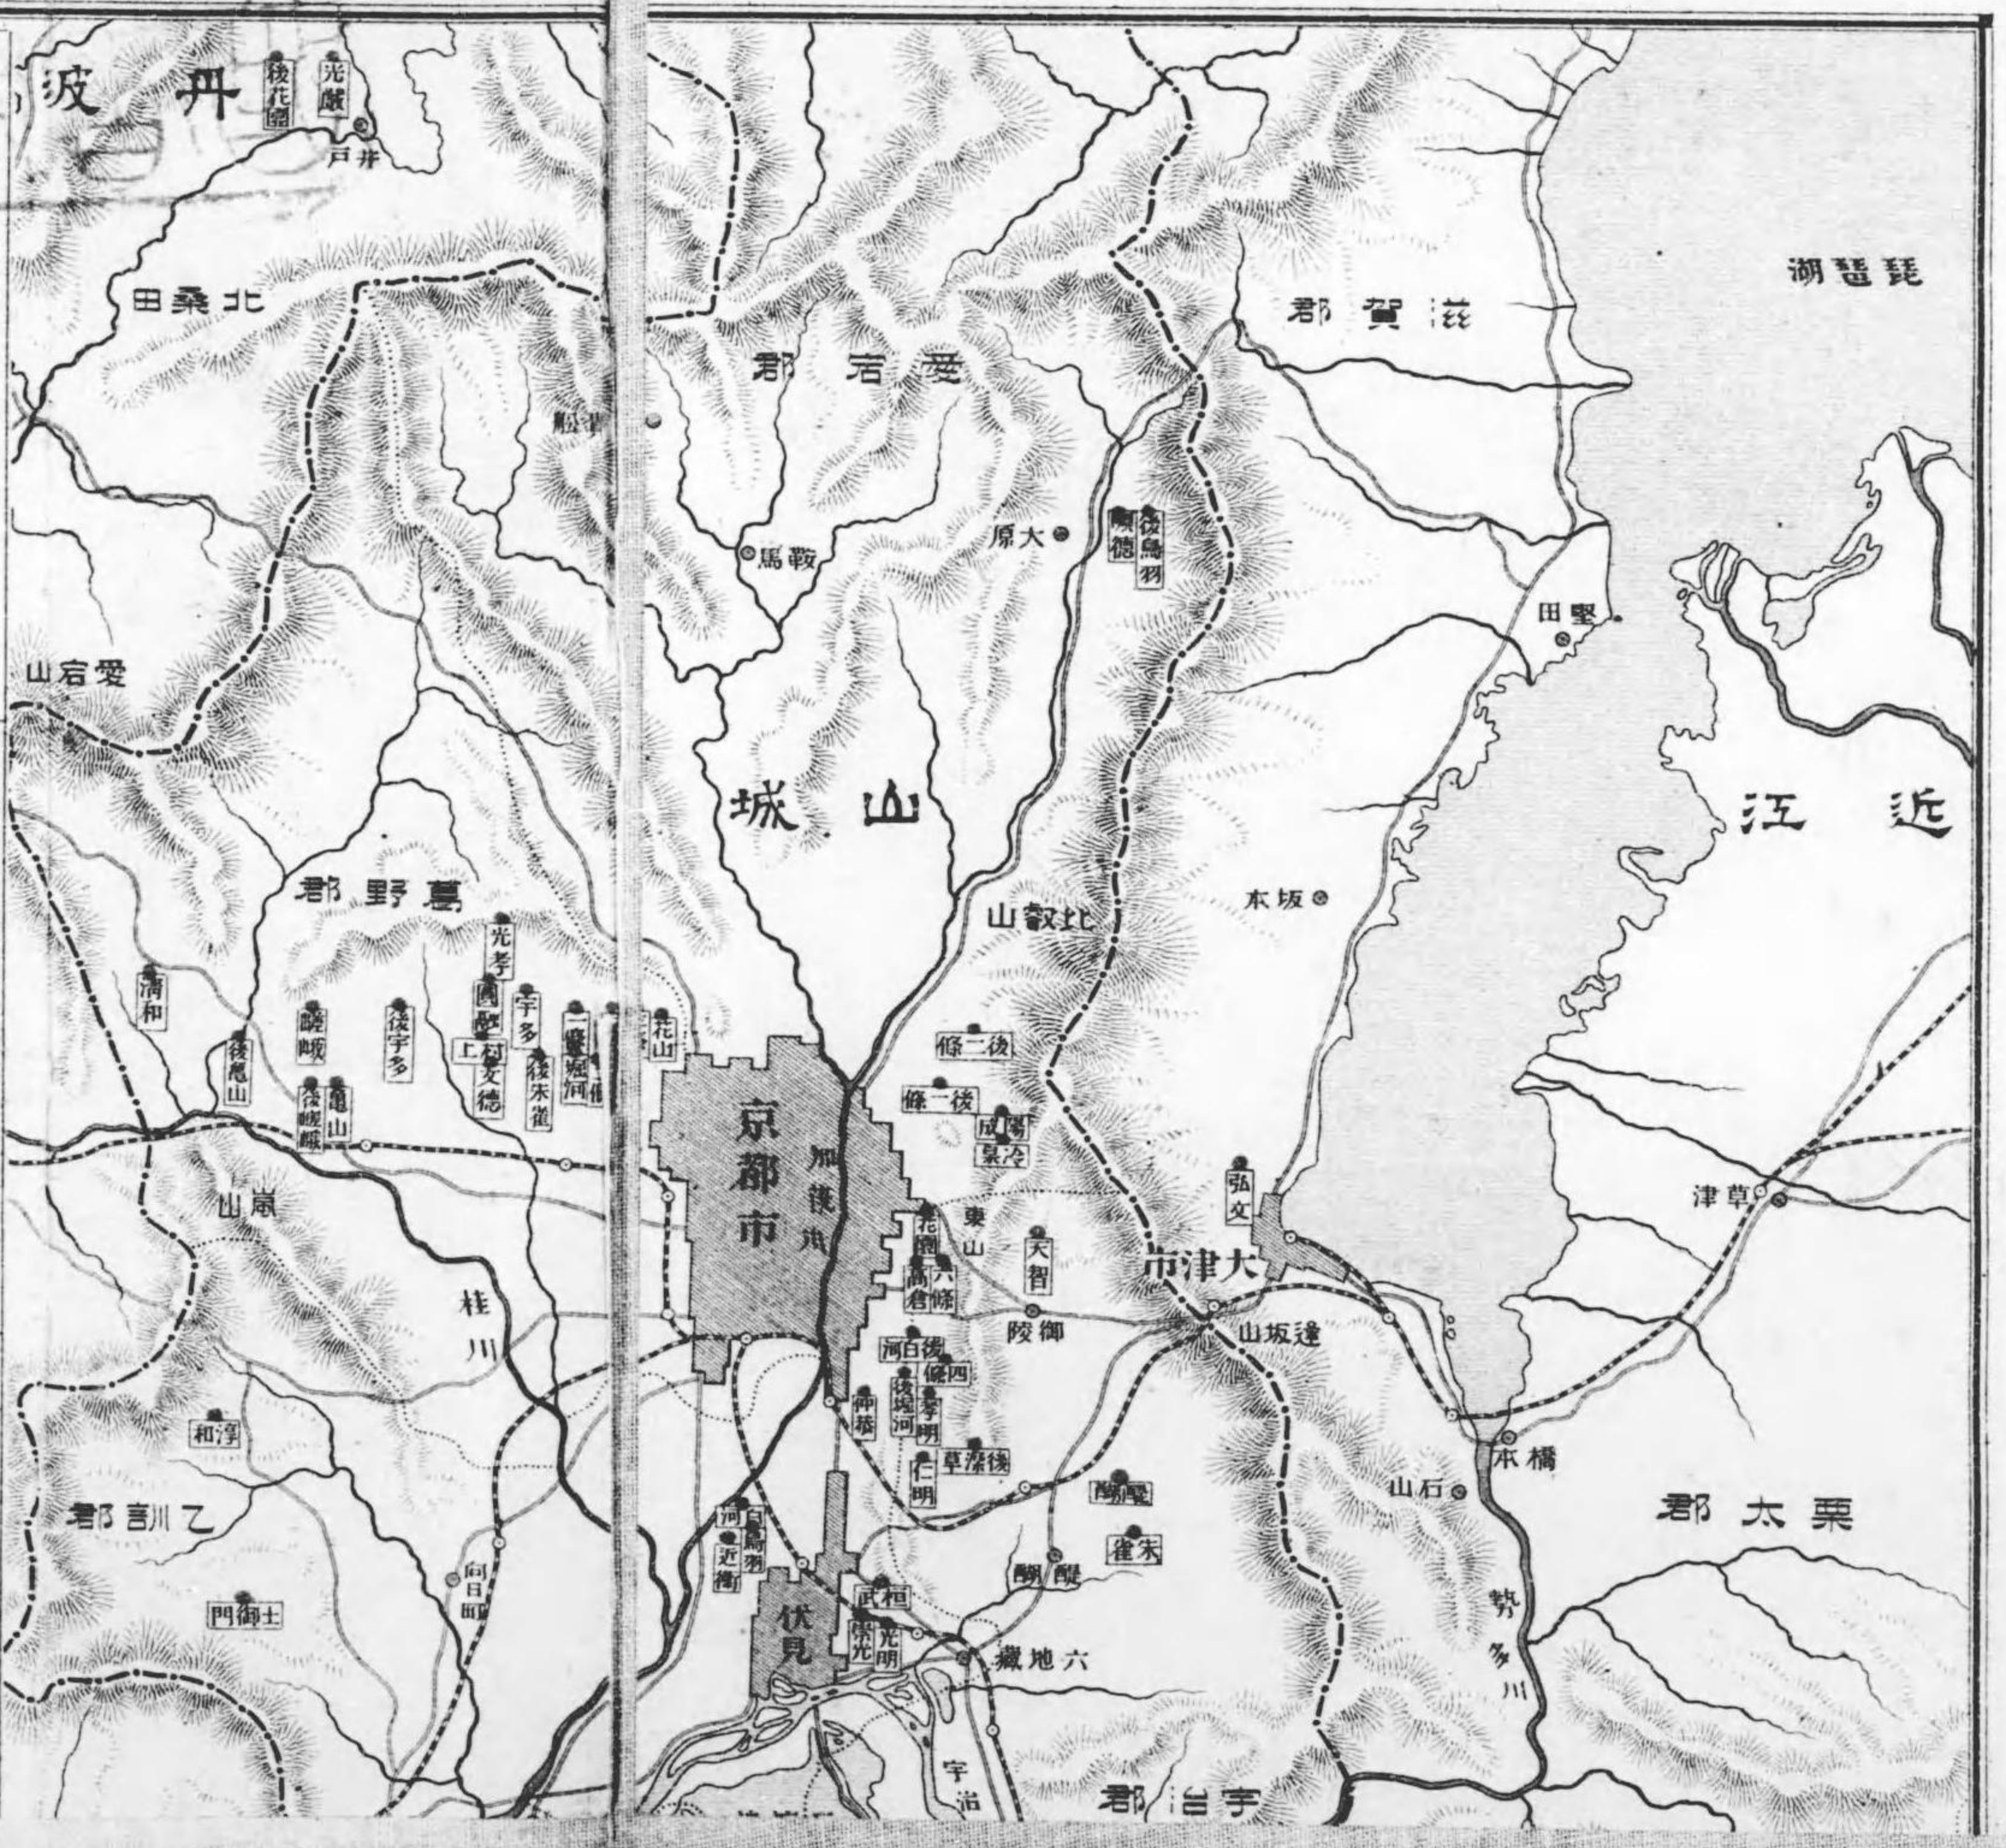

89
137

89-137
1200501332324

皇陵巡拜地圖

藤澤南 編

完

圖書局印商

始

皇陵巡拜地圖

皇陵巡拜地圖		巡拜里程表	
皇陵名	所在村名	方	高
片馬阪上陵	和興場下	南	一里
傍丘野北陵	和興場下	南	一里
傍丘野南陵	和興場下	南	一里
堀口丘陵	顯宗	南	一里
接上博多山陵	孝昭	南	一里
玉手丘上陵	孝安	南	一里
小市岡上陵	皇極	南	一里
真弓岡上陵	高宮	南	一里
身狭花島上陵	宣化	南	一里
織沙淡上陵	宣化	南	一里
御陰井上陵	安寧	南	一里
桃花島上陵	神武	南	一里
磯山東北陵	神武	南	一里
朝池島上陵	孝元	南	一里
狹城府池上陵	神功	南	一里
高野陵	神功	南	一里
菅原伏見西陵	安康	南	一里
菅原伏見東陵	安康	南	一里
大光明寺陵	孝昭	南	一里
柏原陵	桓武	南	一里
安樂壽院南陵	近衛	南	一里
安樂壽院北陵	近衛	南	一里
成菩提院陵	白河	南	一里
深草陵	仁明	南	一里
法華堂陵	仁明	南	一里
醍醐陵	未雀	南	一里
醍醐陵	未雀	南	一里
後山階陵	醍醐	南	一里
山階陵	醍醐	南	一里
香隆寺陵	二條	南	一里
圓融寺北陵	樂河	南	一里
圓融寺南陵	樂河	南	一里
大内山陵	宇多	南	一里
後田邑陵	光孝	南	一里
後村上陵	關融	南	一里
村上陵	文德	南	一里
蓮華寺傍山陵	後宇多	南	一里
水尾山陵	清和	南	一里
嵯峨山上陵	嵯峨	南	一里
嵯峨小倉陵	嵯峨	南	一里
嵯峨法華堂陵	嵯峨	南	一里
大原野西原山陵	淳和	南	一里
長等山前陵	弘文	南	一里
九條陵	仲恭	南	一里
觀音寺陵	後鳥羽	南	一里
月輪東陵	後鳥羽	南	一里
月輪西陵	後鳥羽	南	一里
法住寺陵	後白河	南	一里
清閑寺陵	高倉	南	一里
十樂院山上陵	花園	南	一里
櫻木陵	冷泉	南	一里
神樂岡東陵	陽成	南	一里
神樂岡西陵	陽成	南	一里
善提樹院陵	後醍醐	南	一里
北白河殿陵	後醍醐	南	一里
大原陵	後醍醐	南	一里
山國陵	後醍醐	南	一里
後山國陵	後醍醐	南	一里
法音寺北陵	花山	南	一里
北山陵	三條	南	一里
長等山前陵	弘文	南	一里
九條陵	仲恭	南	一里
觀音寺陵	後鳥羽	南	一里
月輪東陵	後鳥羽	南	一里
月輪西陵	後鳥羽	南	一里
法住寺陵	後白河	南	一里
清閑寺陵	高倉	南	一里
十樂院山上陵	花園	南	一里
櫻木陵	冷泉	南	一里
神樂岡東陵	陽成	南	一里
神樂岡西陵	陽成	南	一里
善提樹院陵	後醍醐	南	一里
北白河殿陵	後醍醐	南	一里
大原陵	後醍醐	南	一里
山國陵	後醍醐	南	一里
後山國陵	後醍醐	南	一里
法音寺北陵	花山	南	一里
北山陵	三條	南	一里