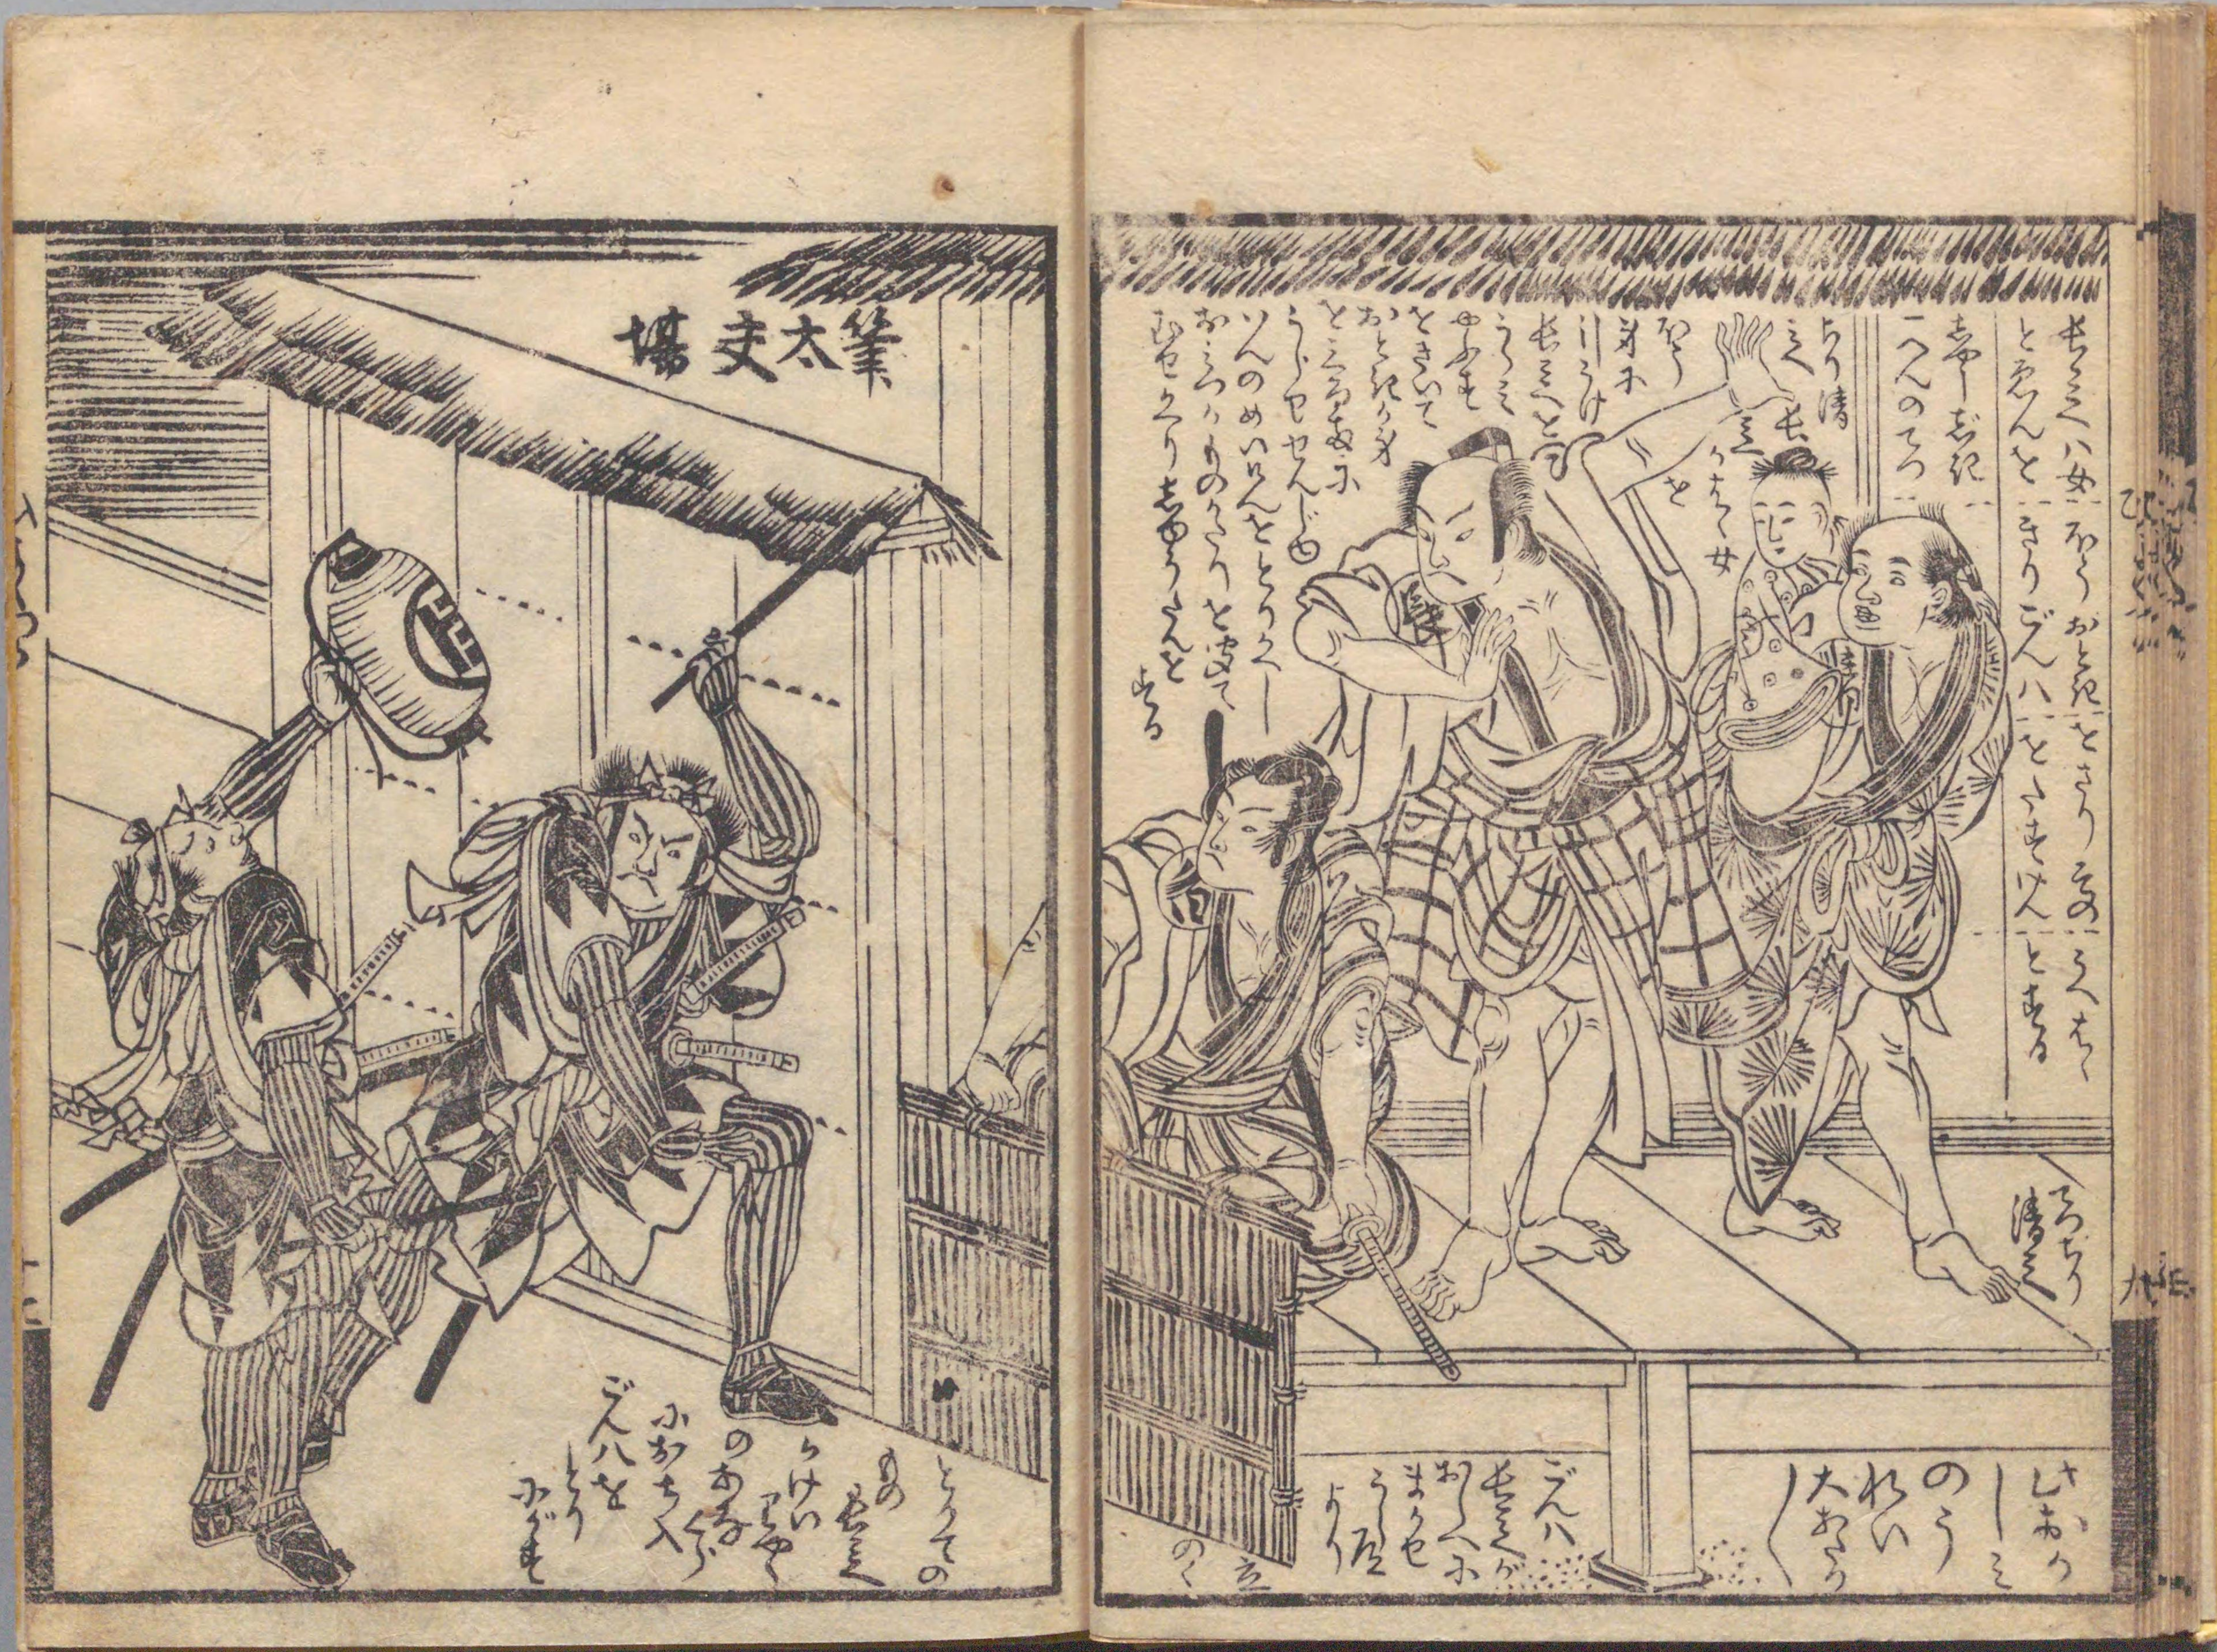

国立国会図書館 驪山比翼塚 2巻 208-473

208  
473

驪山比翼塚  
完

ガラス使用

糸巻の女

糸巻の女

籠の籠  
糸巻の女

白井

208  
473

17/1/41

国立国会図書館 驪山比翼塚 2巻 208-473

ガラス使用