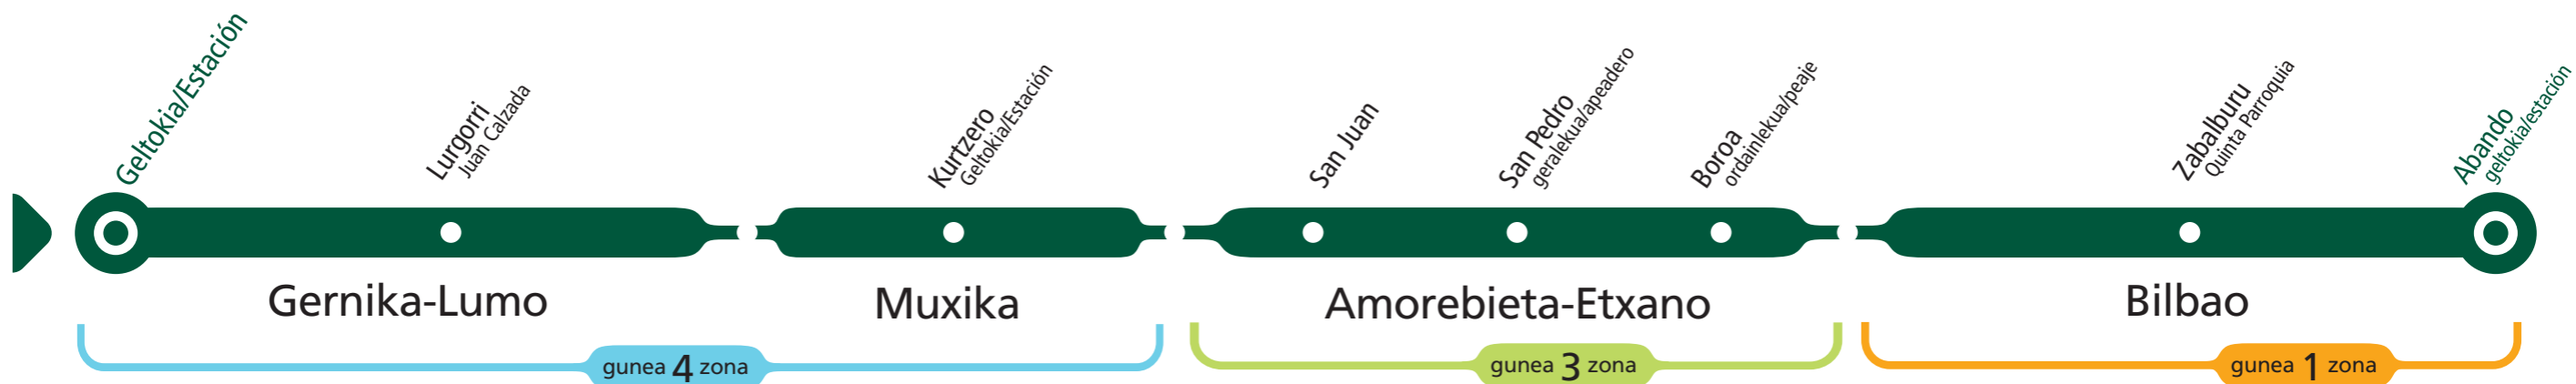

A 3514

GERNIKA LUMO - AMOREBIETA ETXANO - BILBAO

Gernikatik irteerak Salidas de Gernika

Lanegunetan Laborables	06:20 → 21:50 30 min
Larunbatetan Sábados	07:00 → 22:00 1h
Jaiegunetan Festivos	09:00 → 22:00 1h

Oharrak Notas

Lanegunetan Laborables	
Larunbatetan Sábados	Larunbat eta igandeetan, hau da Muxikatik eta Amorebieta-Etxanotik egiten duen ibilbidea: Arana, Kurtzero, Astelarra, Ariatza, Oka, Zugastieta, Autzagane, Ategorri, San Juan, San Pedro, Particular de San Pedro, Tantorta, Arriagane Industrialdea eta Boroa
Jaiegunetan Festivos	Los sábados y festivos el recorrido por Muxika y Amorebieta-Etxano es: Arana, Kurtzero, Astelarra, Ariatza, Oka, Zugastieta, Ategorri, San Juan, San Pedro, Particular de San Pedro, Tantorta, Arriagane Industrialdea y Boroa