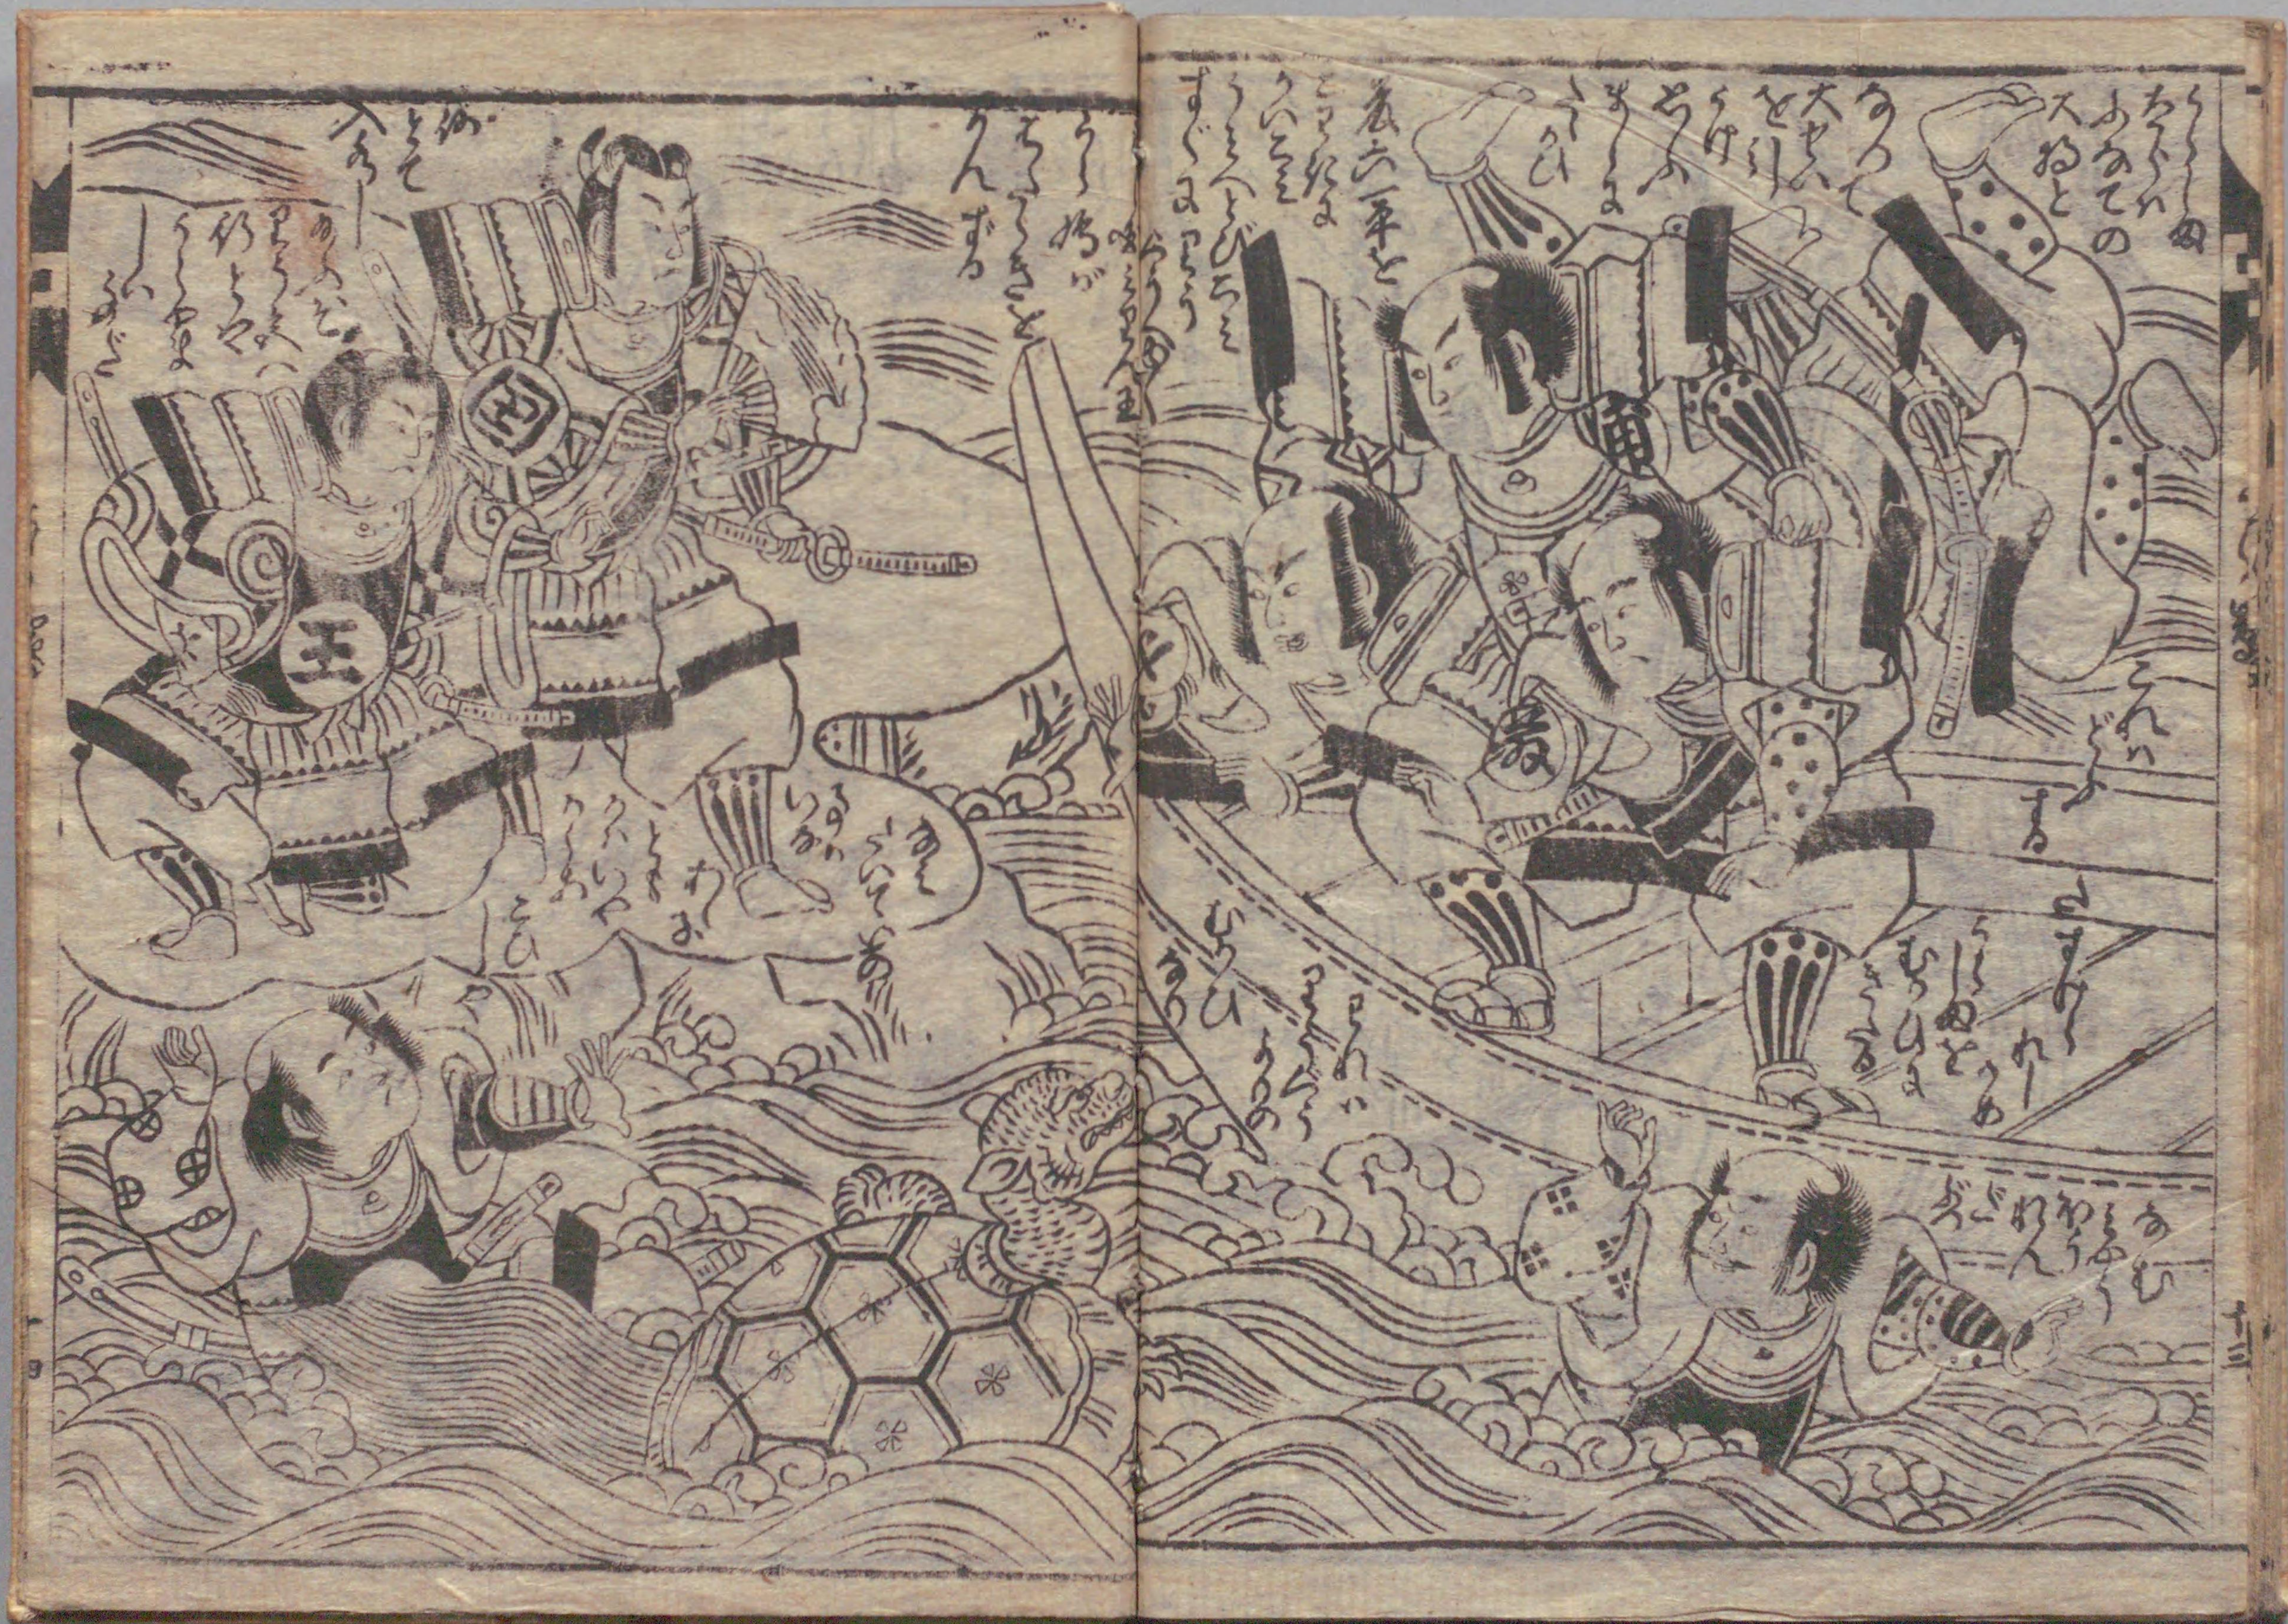

7 8 9 110 1 2 3 4 5 6 7 8 9 120 1 2 3 4 5 6 7 8 9 10 11 12