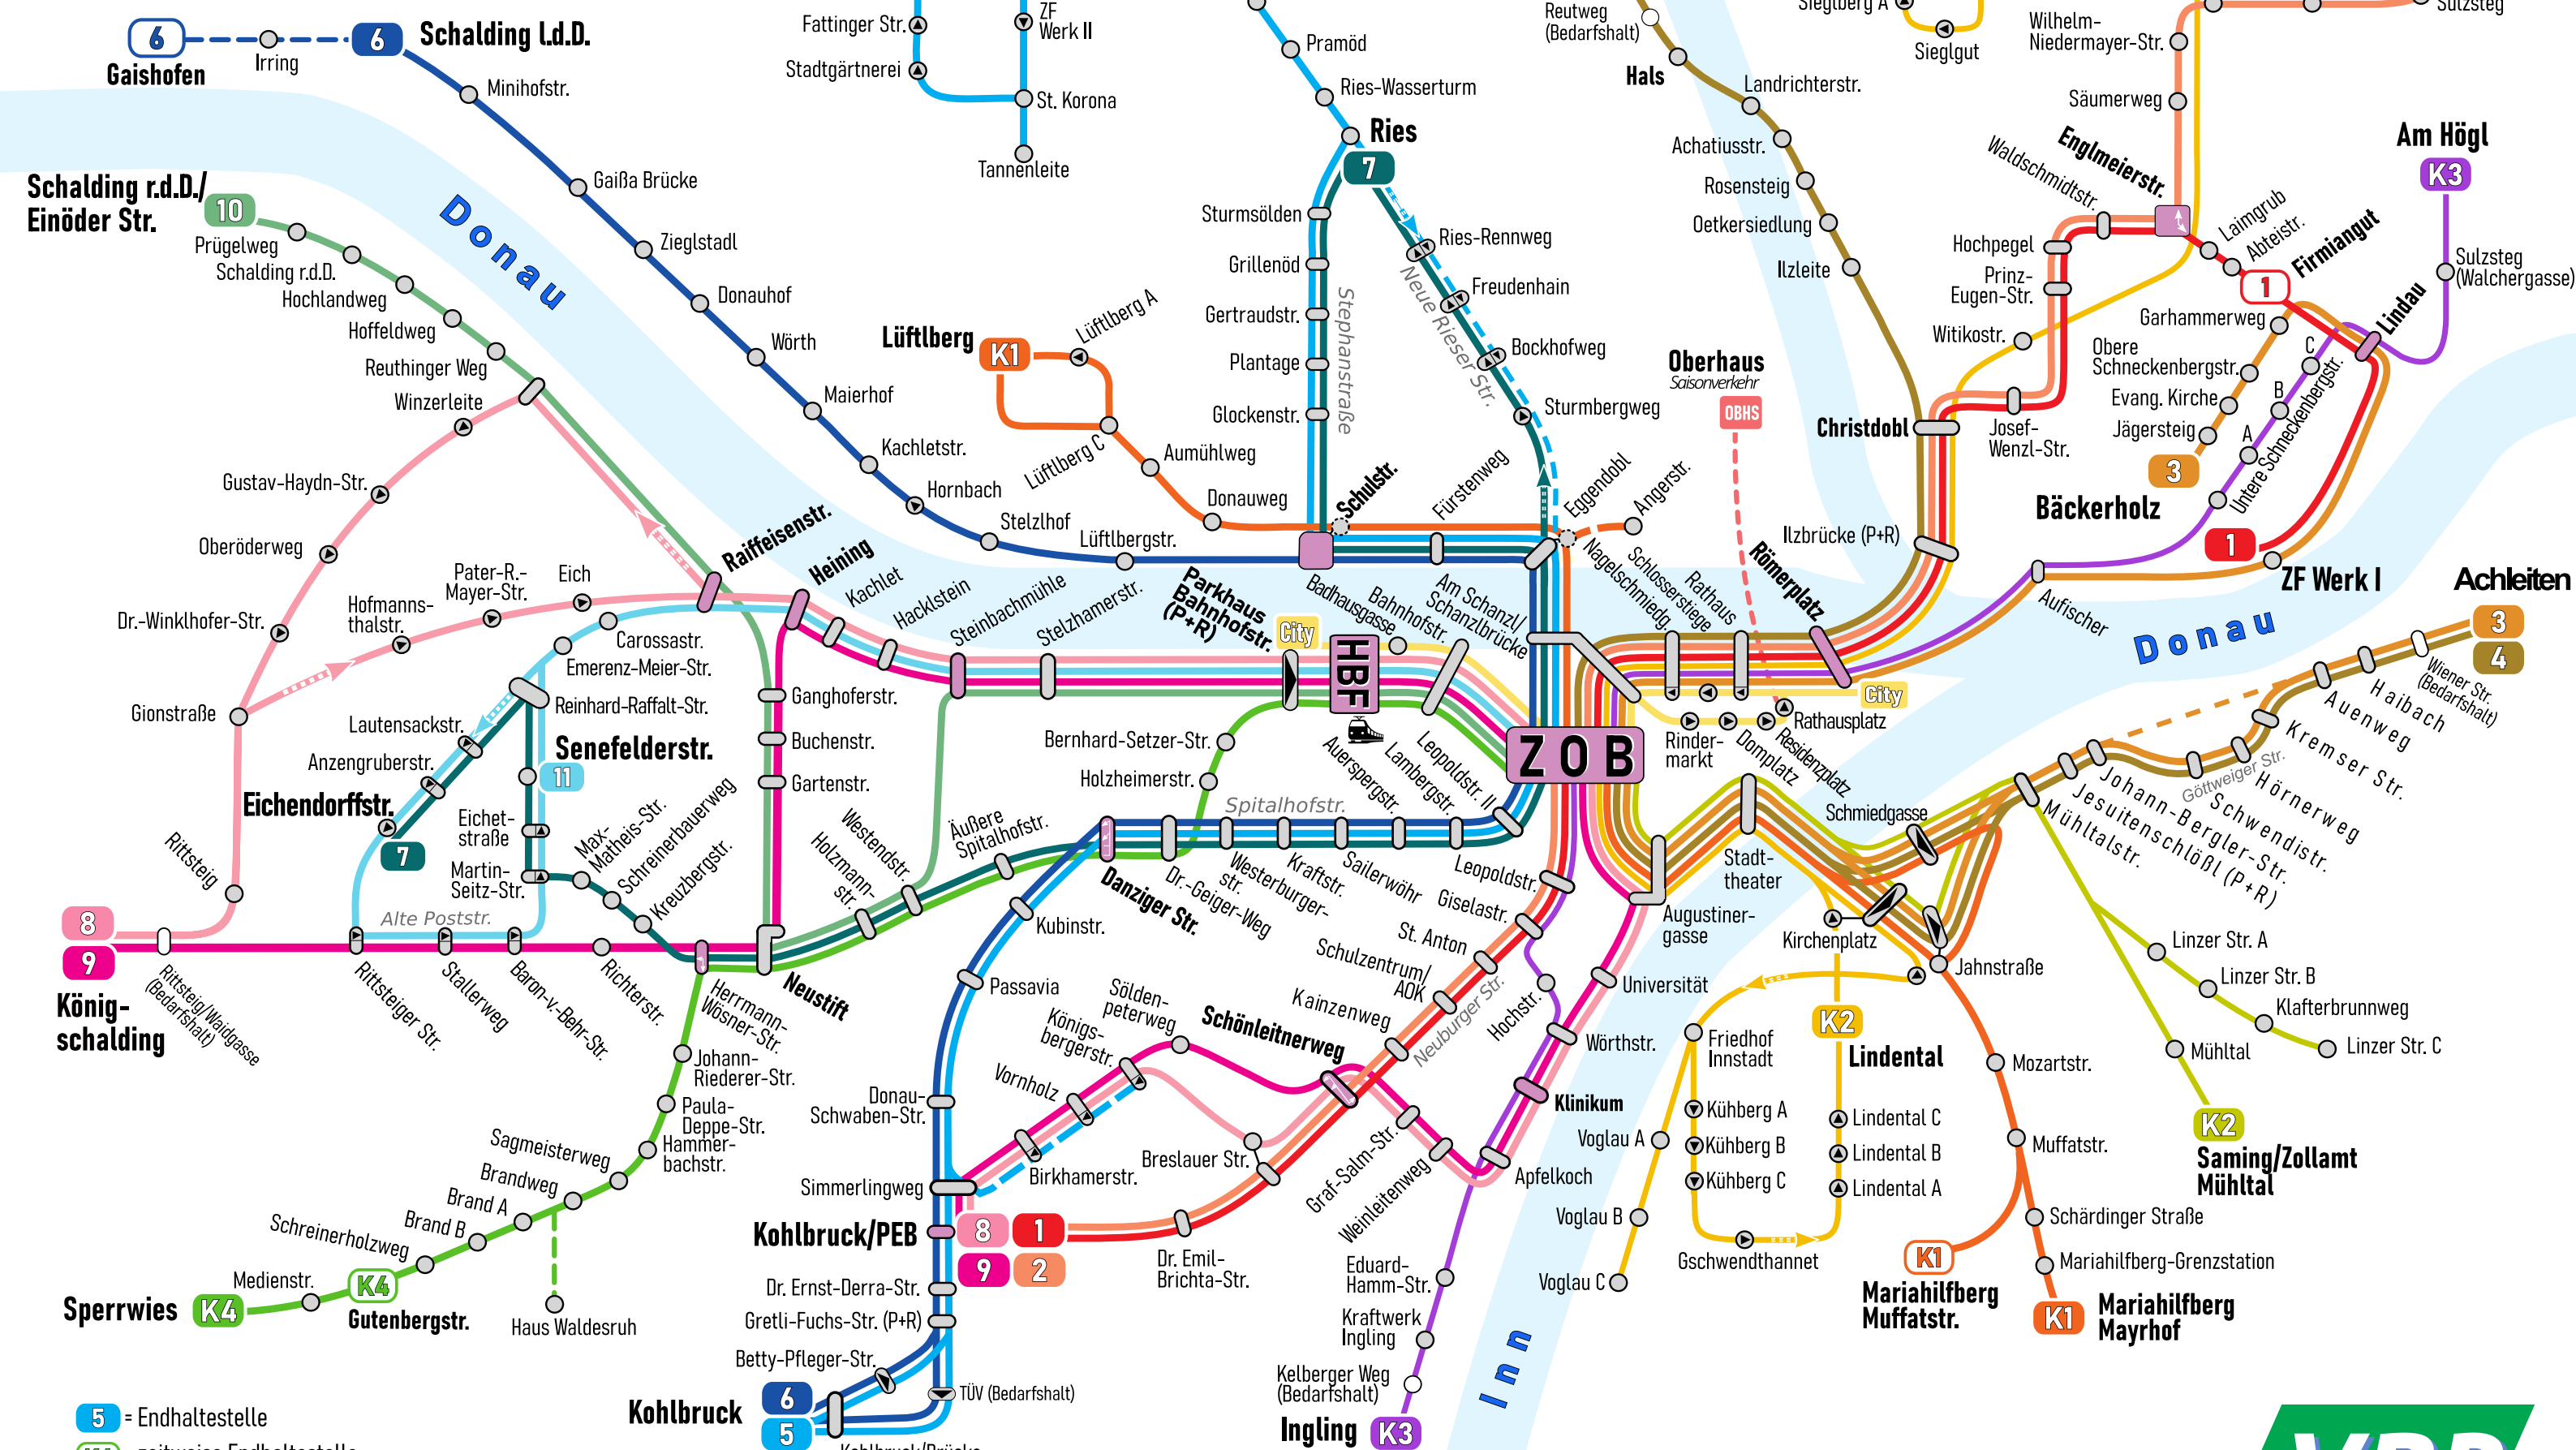

Linienetz Passau

Im Abendverkehr ab ca. 21 Uhr gilt ein Abendliniennetz.
In den Nächten Freitag-Samstag sowie Samstag-Sonntag gilt ein Nachtliniennetz für den Nachtexpress.

- 5** = Endhaltestelle
- K4** = zeitweise Endhaltestelle
- - - = Linienführung einzelner Fahrten
- - -> = Linienführung nur in die angegebene Richtung
- ▶ = Bedienung der Haltestelle nur in der angegebenen Richtung
- ⊙ = Bedienung der Haltestelle nur zeitweise

- ⬇ = günstige Umsteigemöglichkeit
- ⬇ = direkter Anschluss zwischen Linien (Tagesverkehr Mo-Fr)
- ZOB** = Zentraler Omnibusbahnhof mit Anschlussstreifen
- = Bedarfshaltestelle ohne eigenen Fahrplan. Als Anhaltspunkt dienen die Abfahrtszeiten der vorgelagerten Haltestelle.