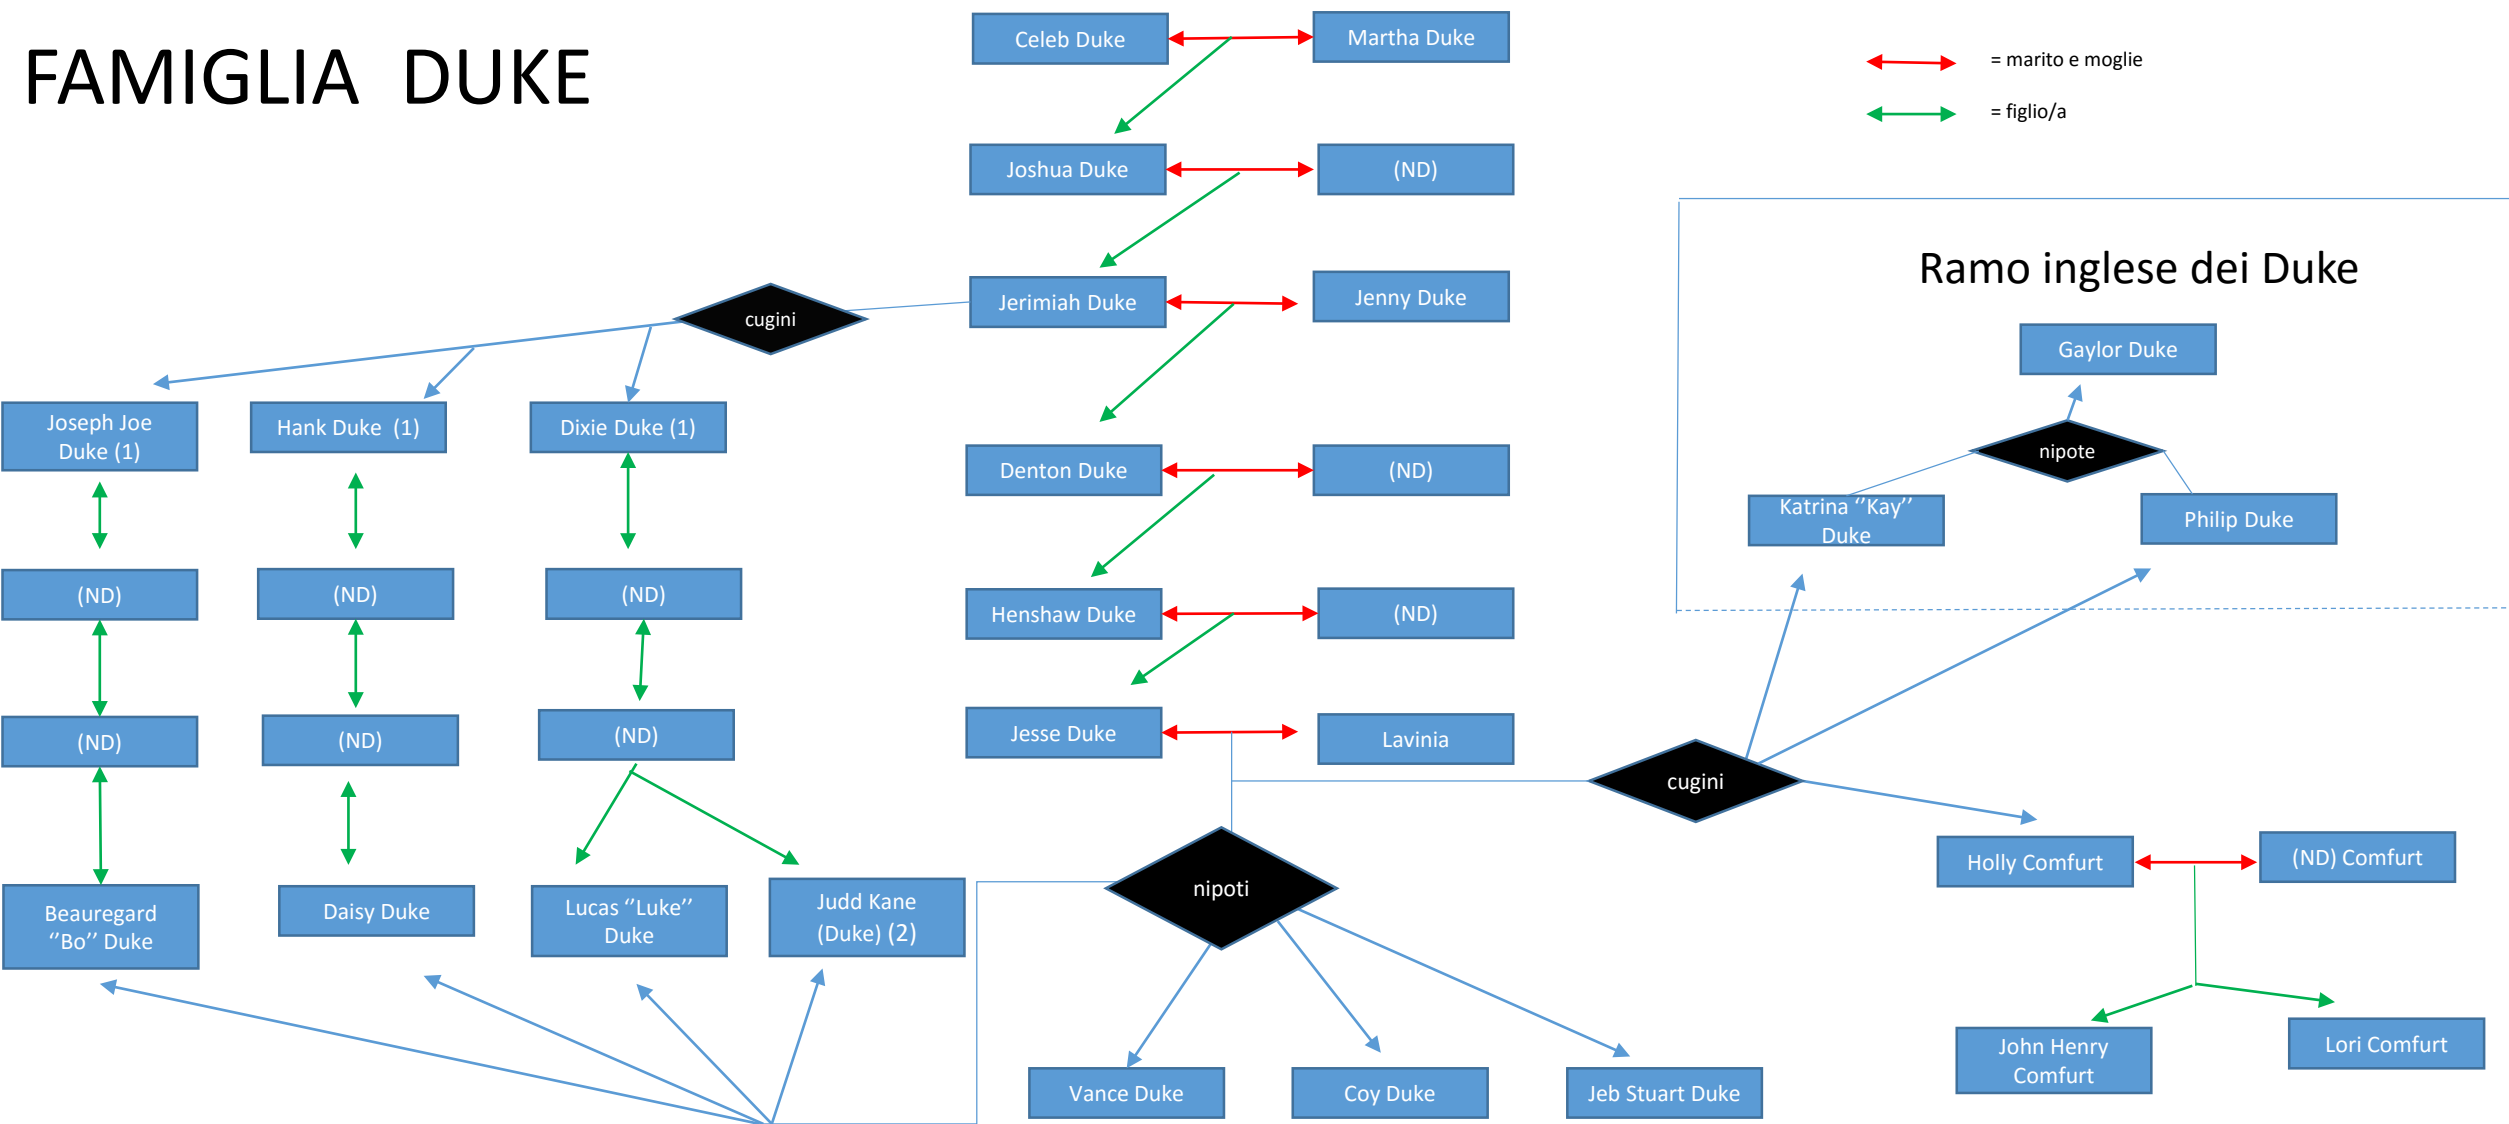

# FAMIGLIA DUKE

 = marito e moglie  
 = figlio/a

**NOTE:**  
 (1) = Bisnonni  
 (2) = ritenuto morto, nell' incendio del ospedale poco dopo la nascita invece fu allevato dalla signora Norris  
 (ND) = dato non disponibile.