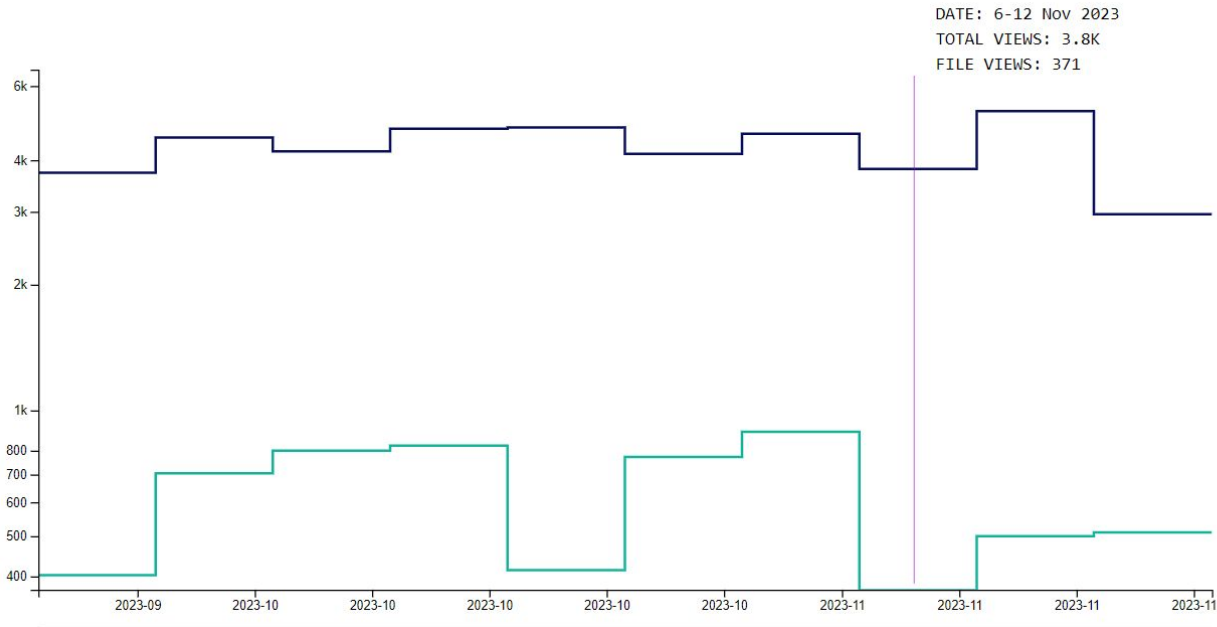

Cassandra - statistický zobrazovací nástroj pro GLAM

Počet shlédnutí ↓

MUSEUM

MUZEUM VÝCHODNÍCH ČECH
V HRADCI KRÁLOVÉ

GLAM
stat tool
CASSANDRA

INSTITUTION

Muzeum východních Čech v Hradci Králové >

Spolupráce WMČR a Muzea východních Čech v Hradci Králové

CHART

Views

SELECT VIEW

Week

ANNOTATION
EDIT MODE

BY VIEWS

BY MEDIAN

BY NAME

Muzeum exteriér 004.jpg

[View on Commons](#) [View details](#)

TOTAL 6.8K
AVG/DAY 93.3
MEDIAN 101

Muzeum exteriér 017.jpg

[View on Commons](#) [View details](#)

TOTAL 2.7K
AVG/DAY 36.6
MEDIAN 36

HK Slezské Předměstí 9.jpg

[View on Commons](#) [View details](#)

TOTAL 2.2K
AVG/DAY 30
MEDIAN 30

Gayerova kasárna MVČ 1421.jpg

[View on Commons](#) [View details](#)

TOTAL 2K
AVG/DAY 27.9
MEDIAN 18

MVČ ČETNICKÉ HUMORESKY
021.jpg

TOTAL 1.4K
AVG/DAY 19.6