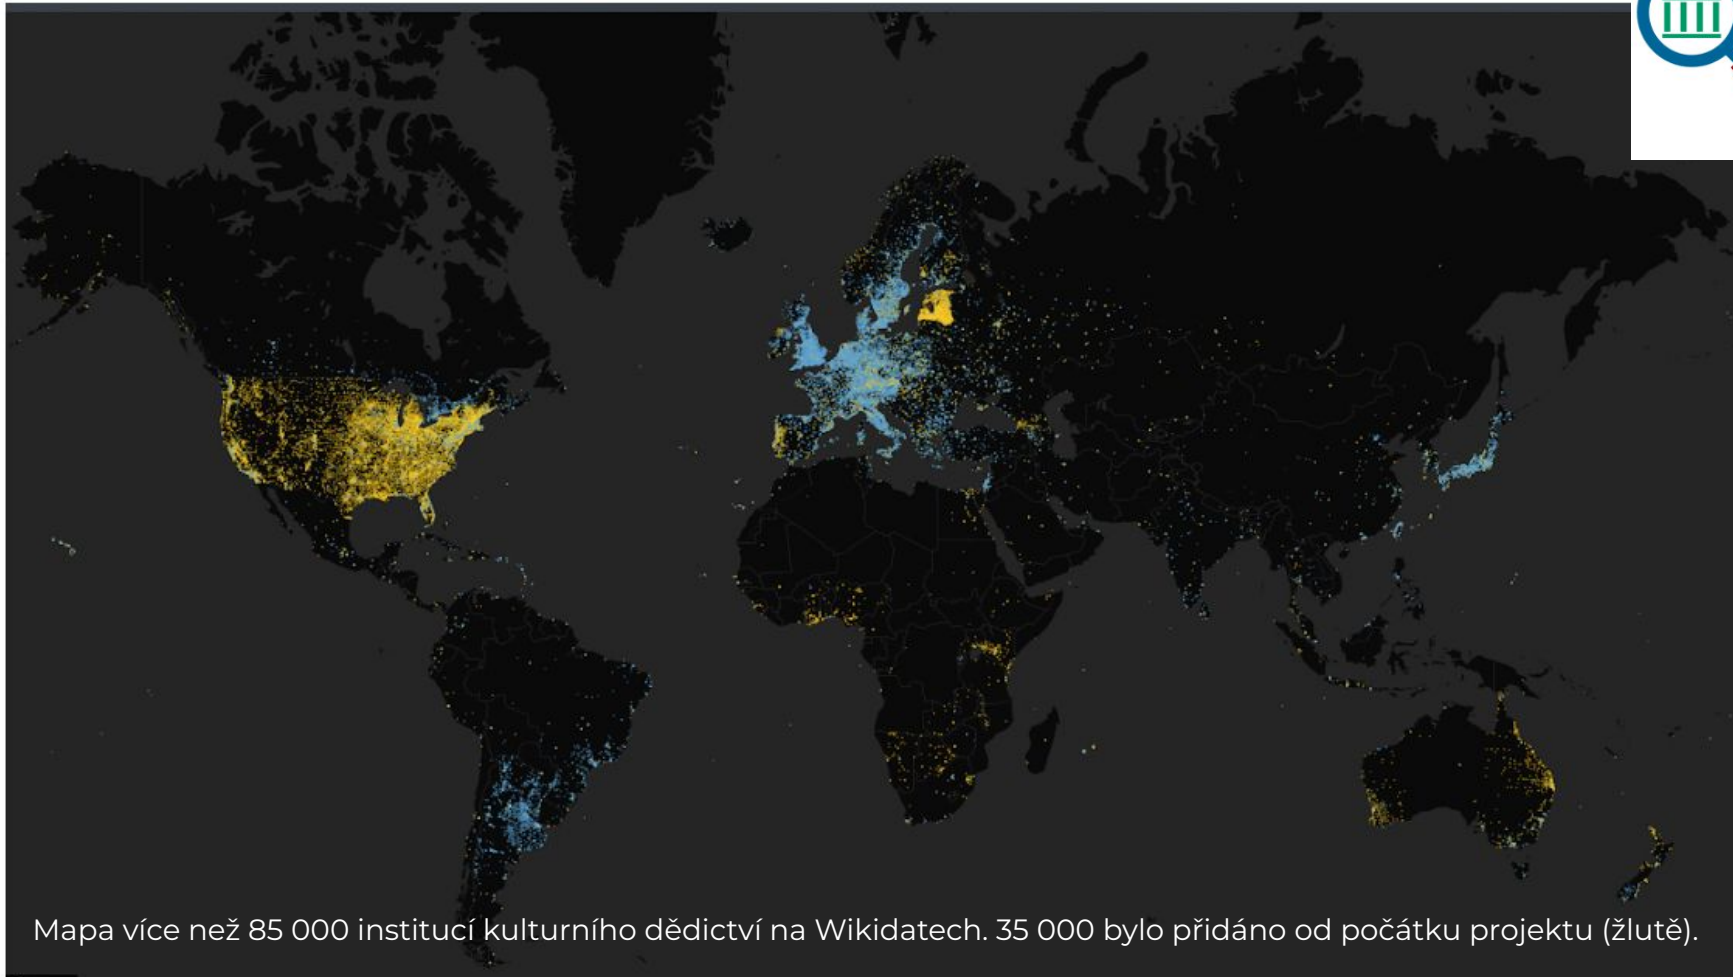

Mapa více než 85 000 institucí kulturního dědictví na Wikidatech. 35 000 bylo přidáno od počátku projektu (žlutě).

Organizace spojených národů ([WikiProjekt:United Nations](#))

UNESCO sdílí 4000 fotografií, ilustrací, grafiky z publikací, infografik a videí, které na projektech Wikimedia, včetně jazykových verzí Wikipedie, zaznamenávají více než **10 milionů zobrazení stránek měsíčně**.