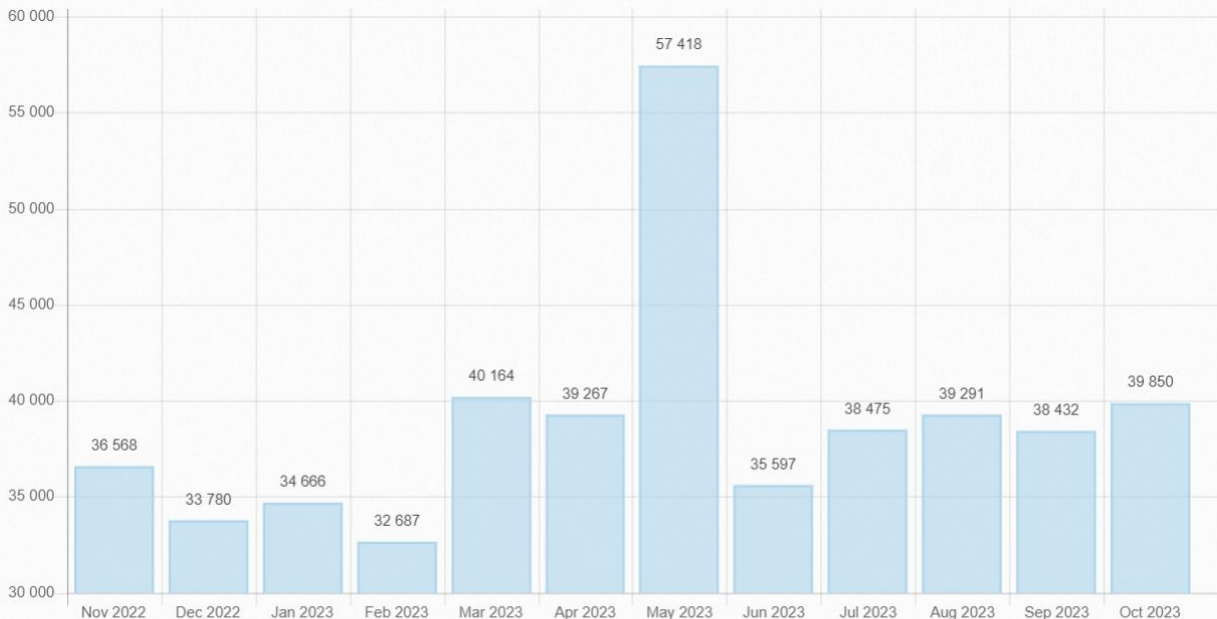

Nastavení

Datum

Nov 2022

Oct 2023

Datový typ

Měsíčně

Projekt

en.wikipedia.org

× Metropolitan Museum of Art

Změnit typ grafu

Trvalý odkaz

Stáhnout

Zobrazit hodnoty

Začít od nuly

Logaritmické měřítko

Součty

Zobrazení stránek

Zobrazení stránek: 466 195

Měsíční průměr: 38 850

Revize

Editace: 152

Editoři: 61

Základní údaje

Sledující: 381