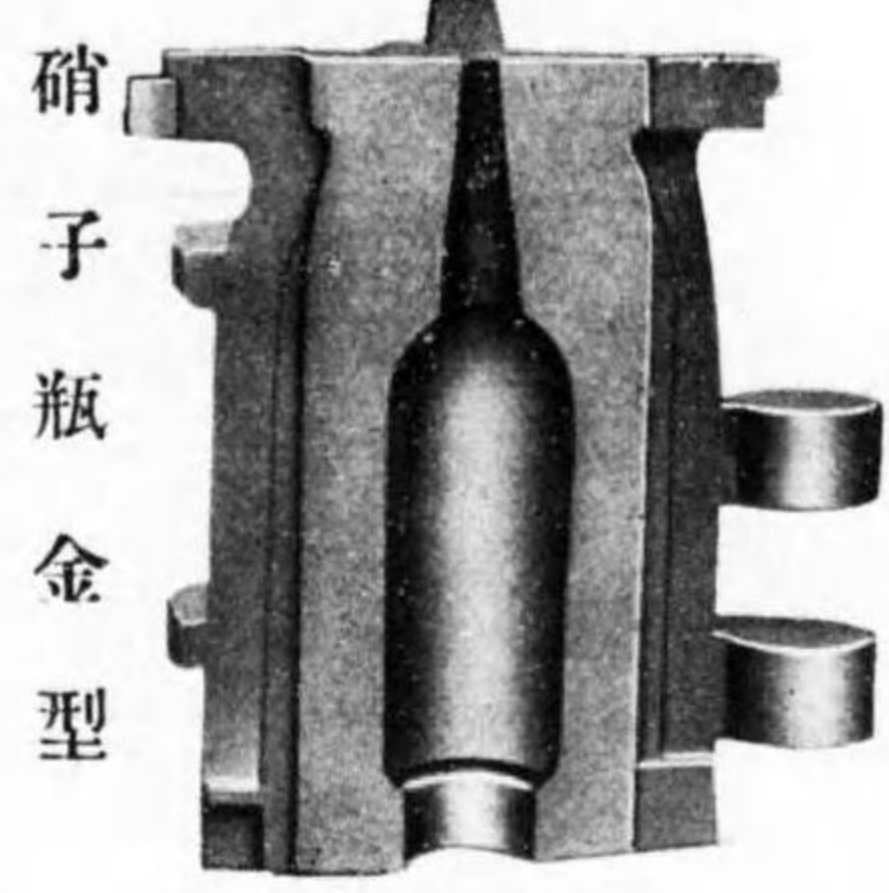

硝子瓶金型

型金瓶レナイ
型金瓶レナイ

燐青銅鑄物
滿俺鋼鑄物
アルミニウム合金
セミスチール
ヒストン、リング
高級銑、鋼、砲金鑄造

東京市京橋區塩町二番地(永代橋ビルヂング)

關東總代理店 筒井商會

電話京橋二二六八番