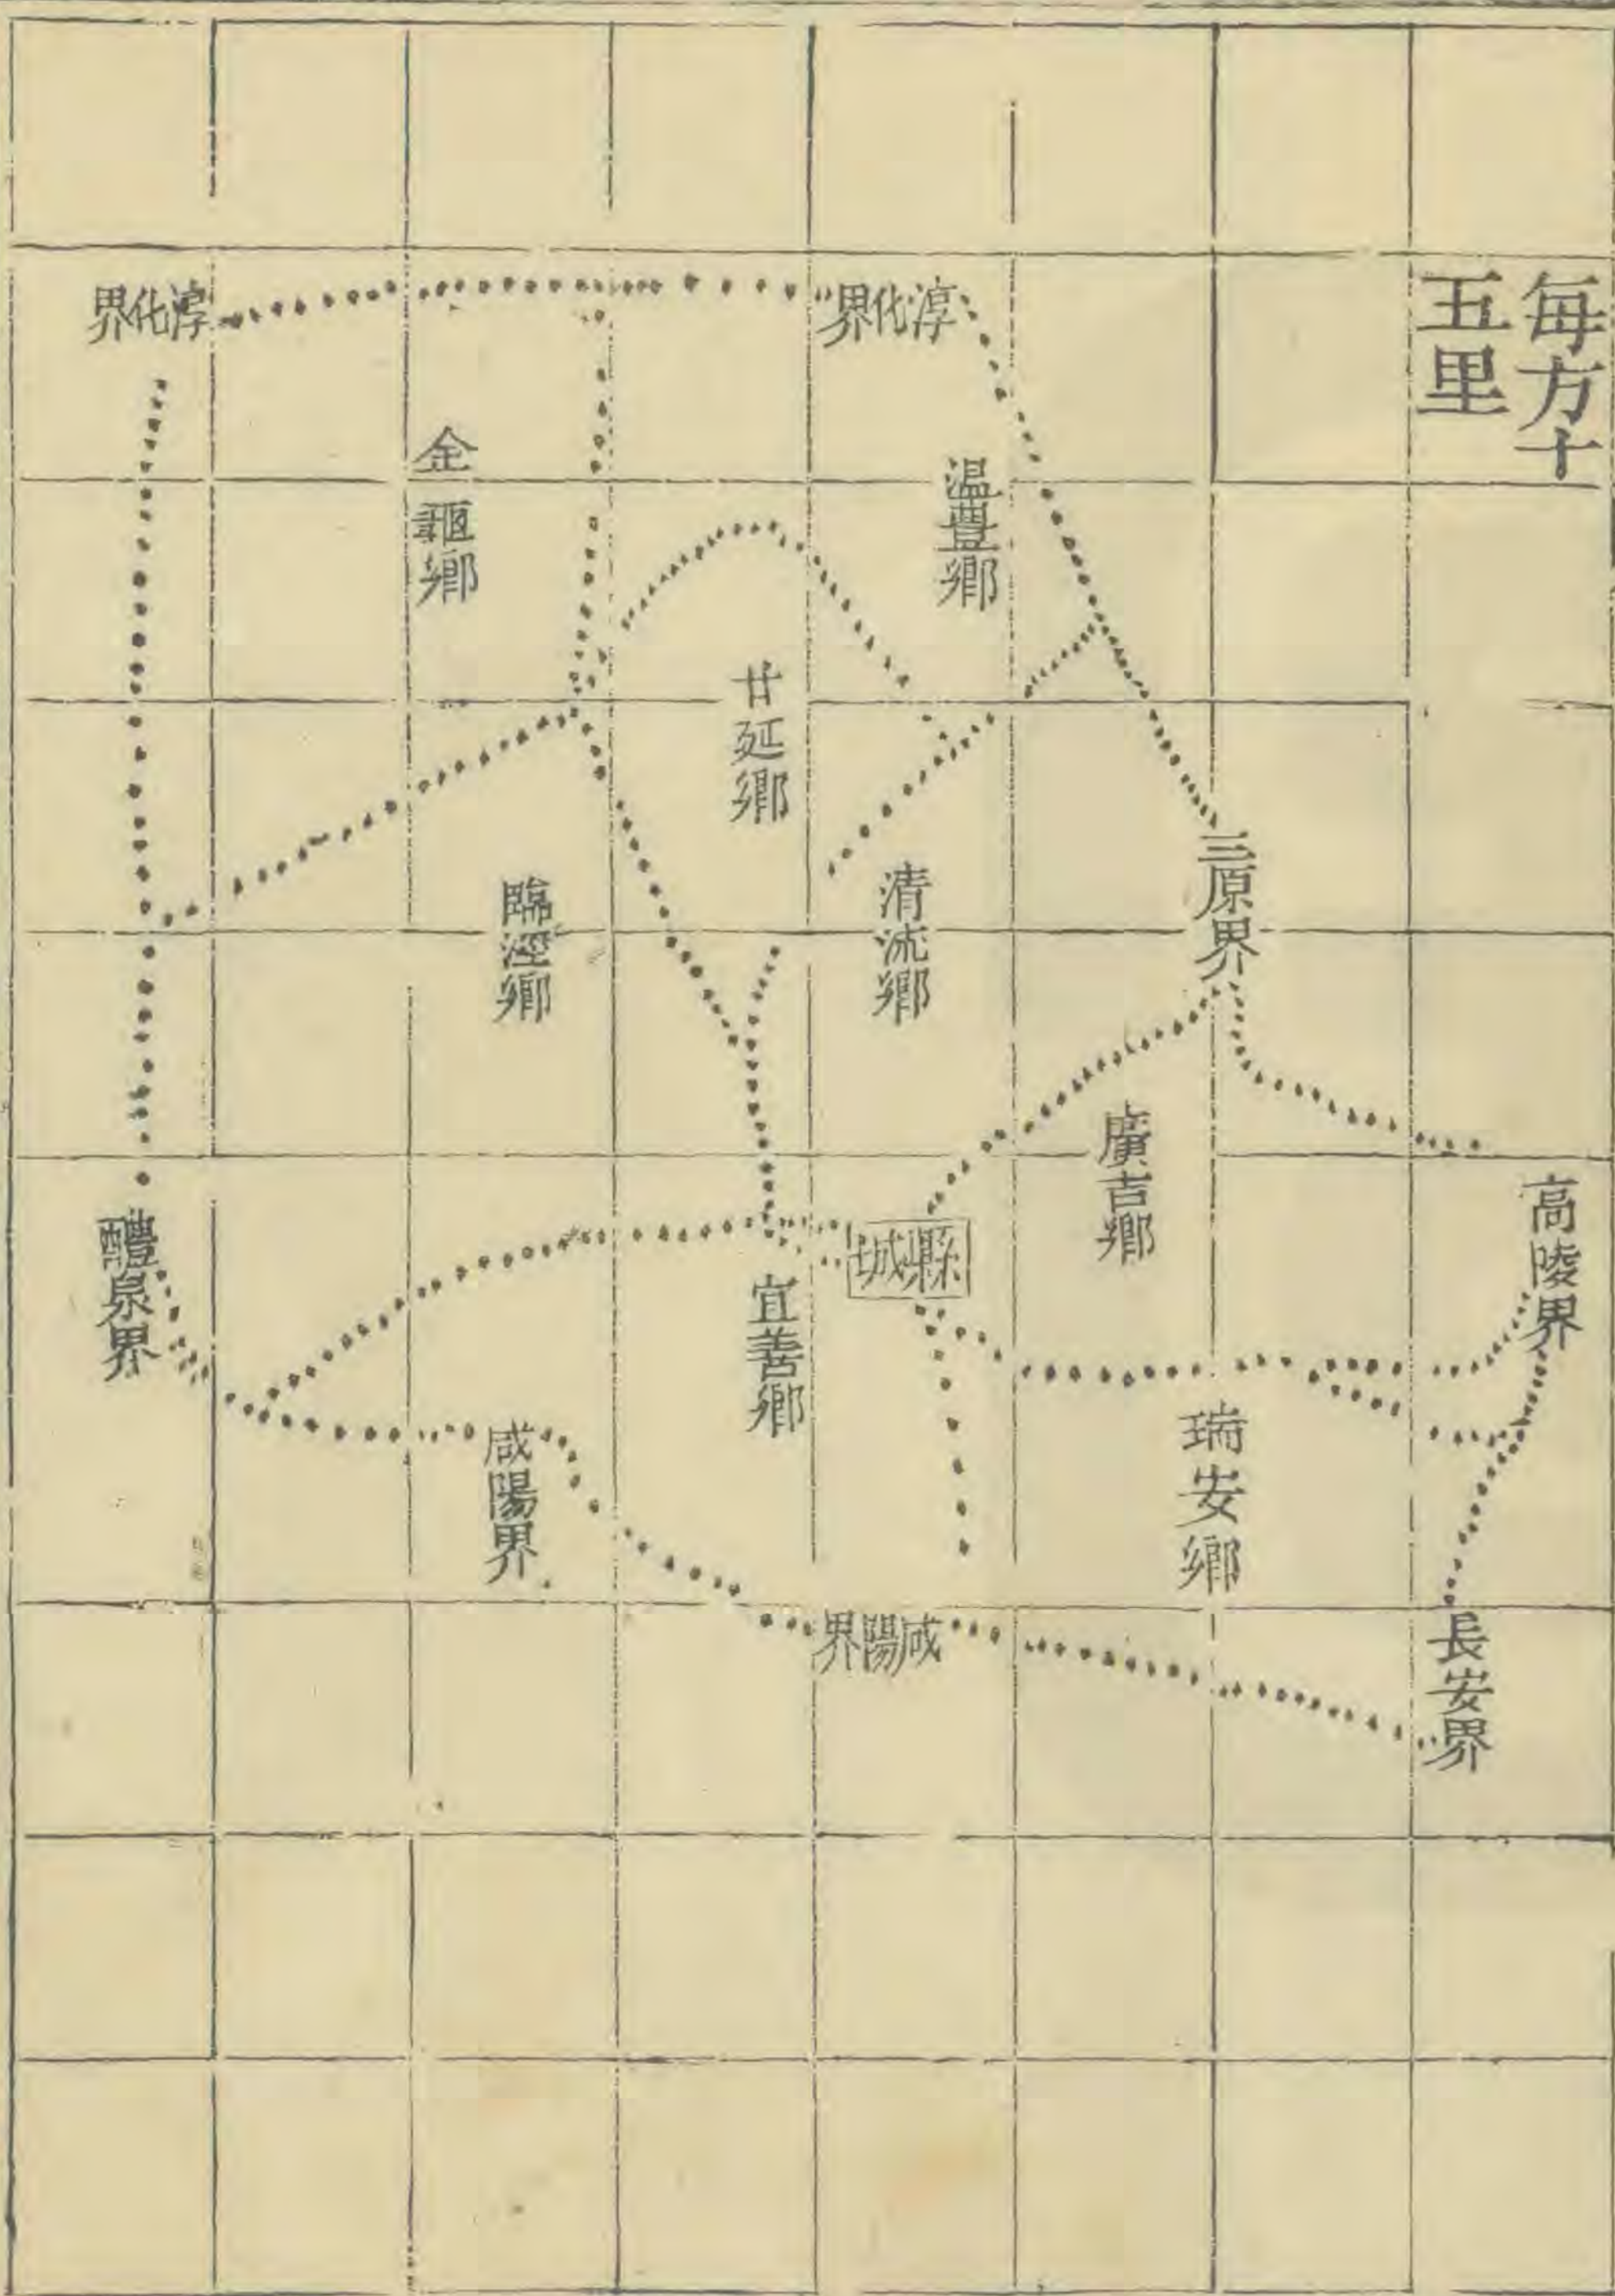

## 述八鄉總分圖第

涇陽縣志

卷六 八鄉總圖

每方十里  
五里

按長安志宋代涇陽縣凡六鄉曰會仙鄉曰河池鄉曰永順鄉曰宜善鄉又曰廣吉鄉曰瑞安鄉今惟宜善廣吉瑞安三鄉仍存舊名廣吉鄉在縣東管六里宜善鄉在縣西南管七里瑞安鄉在縣東南管五里清流鄉在縣北管五里甘延鄉在清流鄉北管五里温雲鄉在甘延鄉東北管五里金龜鄉在甘延鄉西北管五里臨涇鄉在縣西管六里

涇河自淳化界東南逕金龜鄉又南逕臨涇鄉又東南逕宜善鄉又東南逕瑞安鄉又東逕廣吉鄉東入高陵界