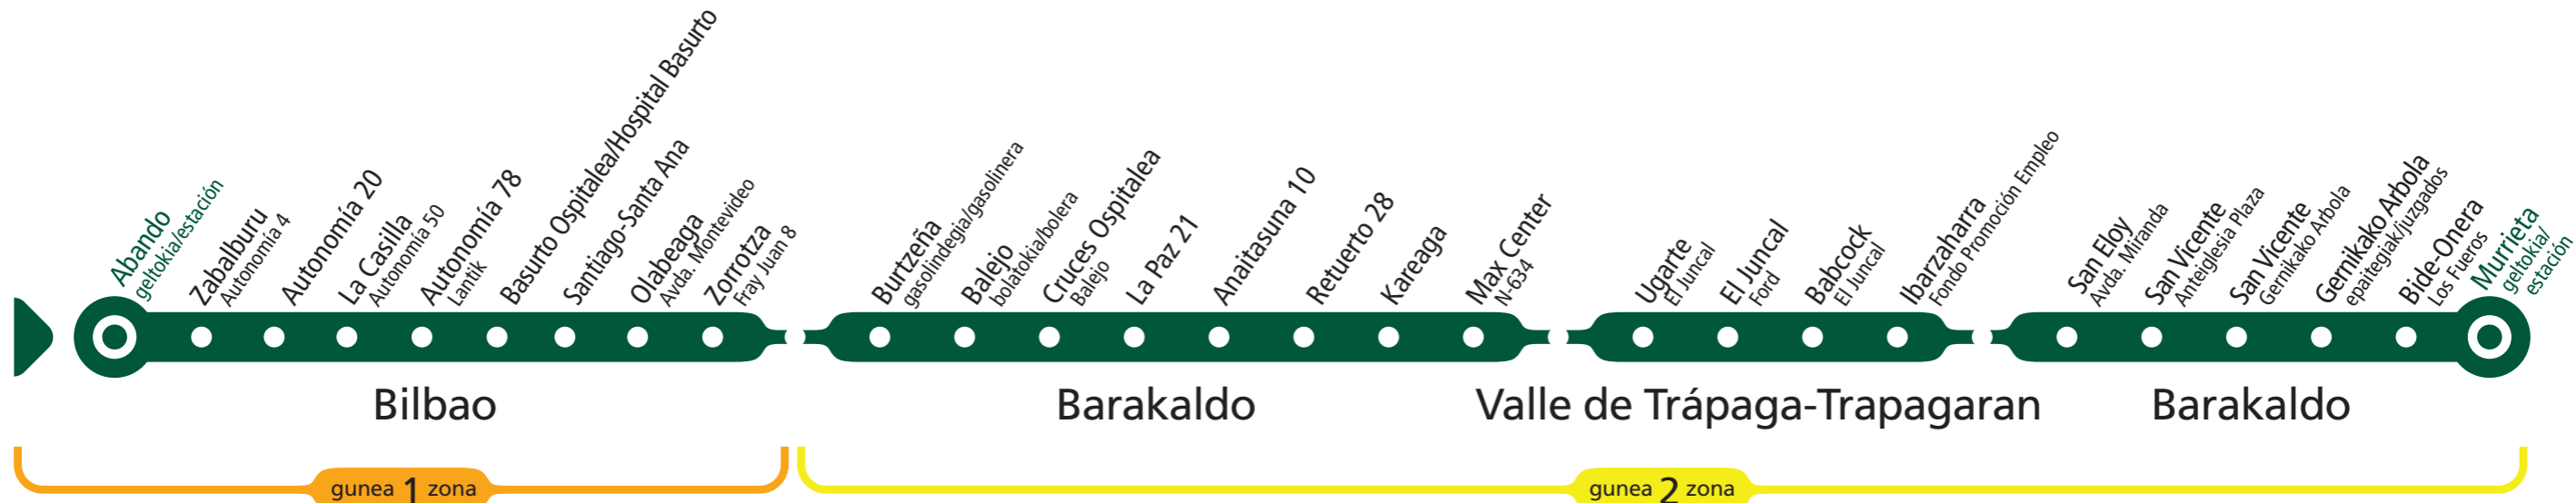

A 3144

BILBAO - Cruces/Gurutzeta - BARAKALDO (Ugarte)

Bilbotik irteerak Salidas de Bilbao

Lanegunetan Laborables 05:45 → 22:15

Larunbatetan Sábados 30 min

Jaiegunetan Festivos Zerbitzurik gabe Sin servicio