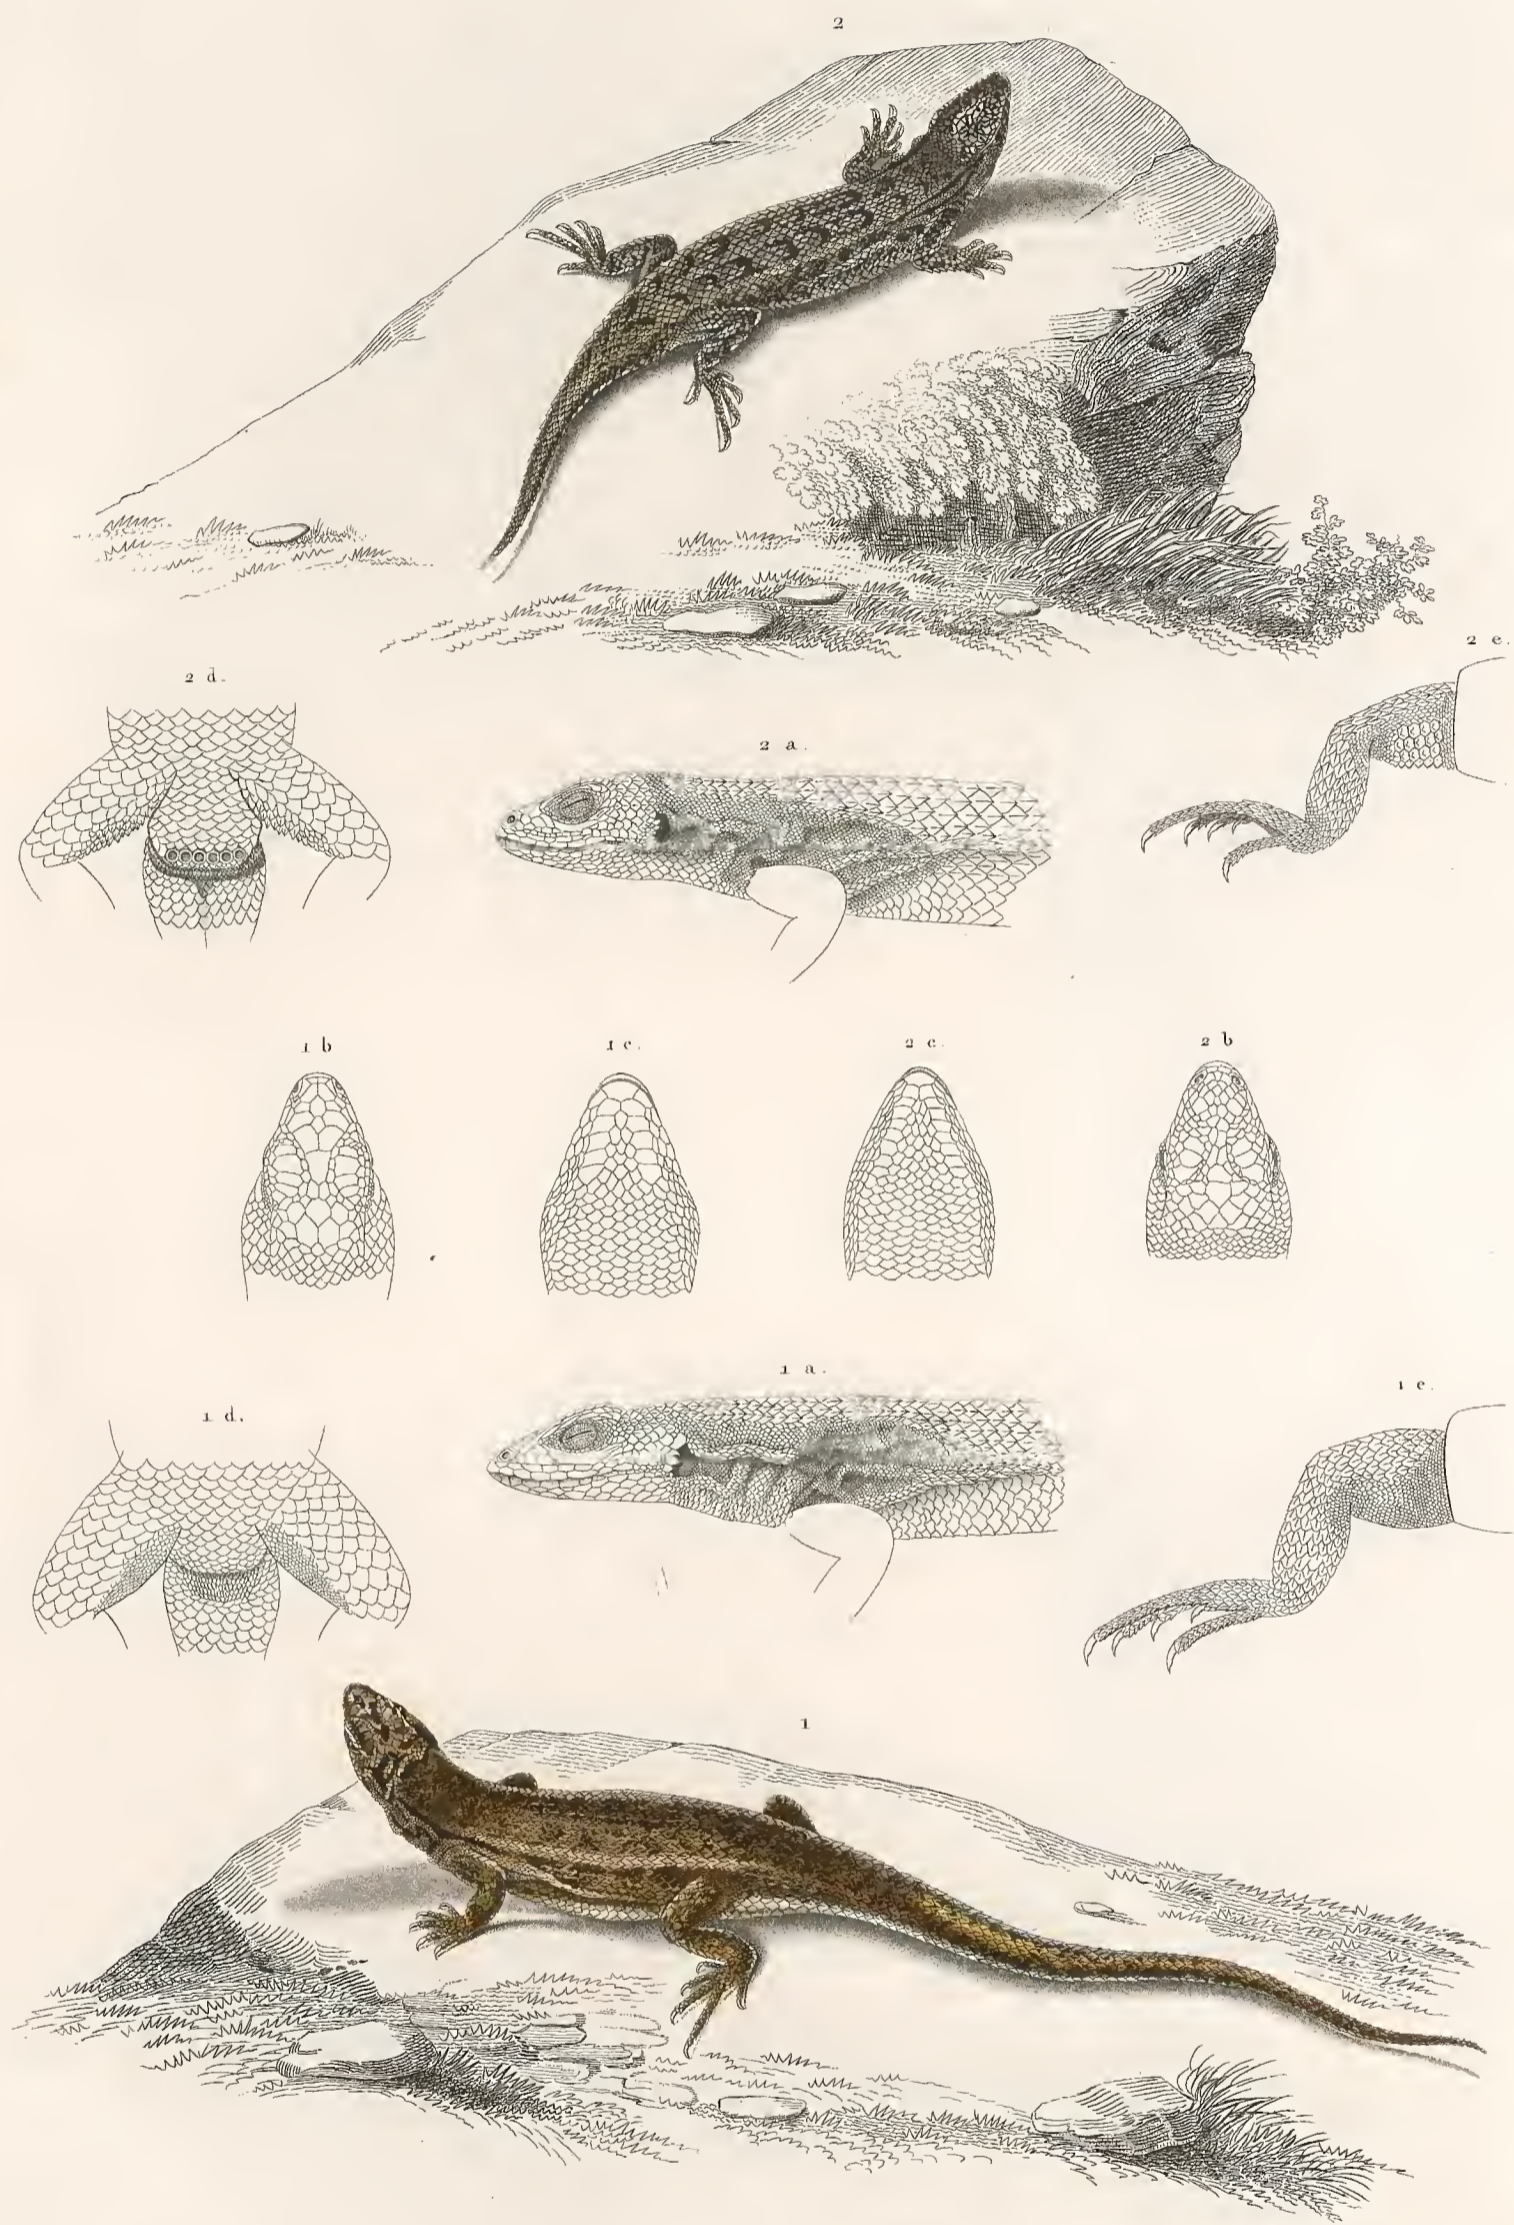

1. PROCTOTRÉTE . (Espèce intermédiaire entre le Chilensis et le Cyanogaster. (Dum. Bib.)

2. PROCTOTRÉTE A VENTRE BLEU . *PROCTOTRETUS CYANOCASTER*. (Dum. Bib.)

Gide Editeur

Imp. de Bougeard.

Peint par Oudart.