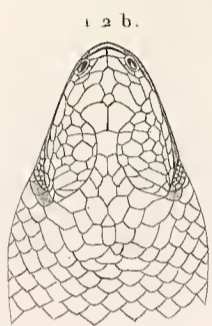

Point par Goulet

Dirigé par Barronée.

Gravé par A. Duvauchel.

MOUETTE À QUEUE FOURCHUE. *LARUS BURCHETTUS*.

Gide l'écrivain

Imp. de Bangeard

Peint par Oudart.

Dirigé par Borromée.

Gravé par Victor.

1. PROCTOTRÈTE DU CHILI. (Var. A.) } *PROCTOTRETUS CHILENSIS*. (Dum. Bib.)
 2. ID ————— ID ————— (Var. B.) }

Gide Editeur.

Imp^r de Bougeard

Peint par Oudart

Dirigé par Borronée.

Gravé par A. Duménil