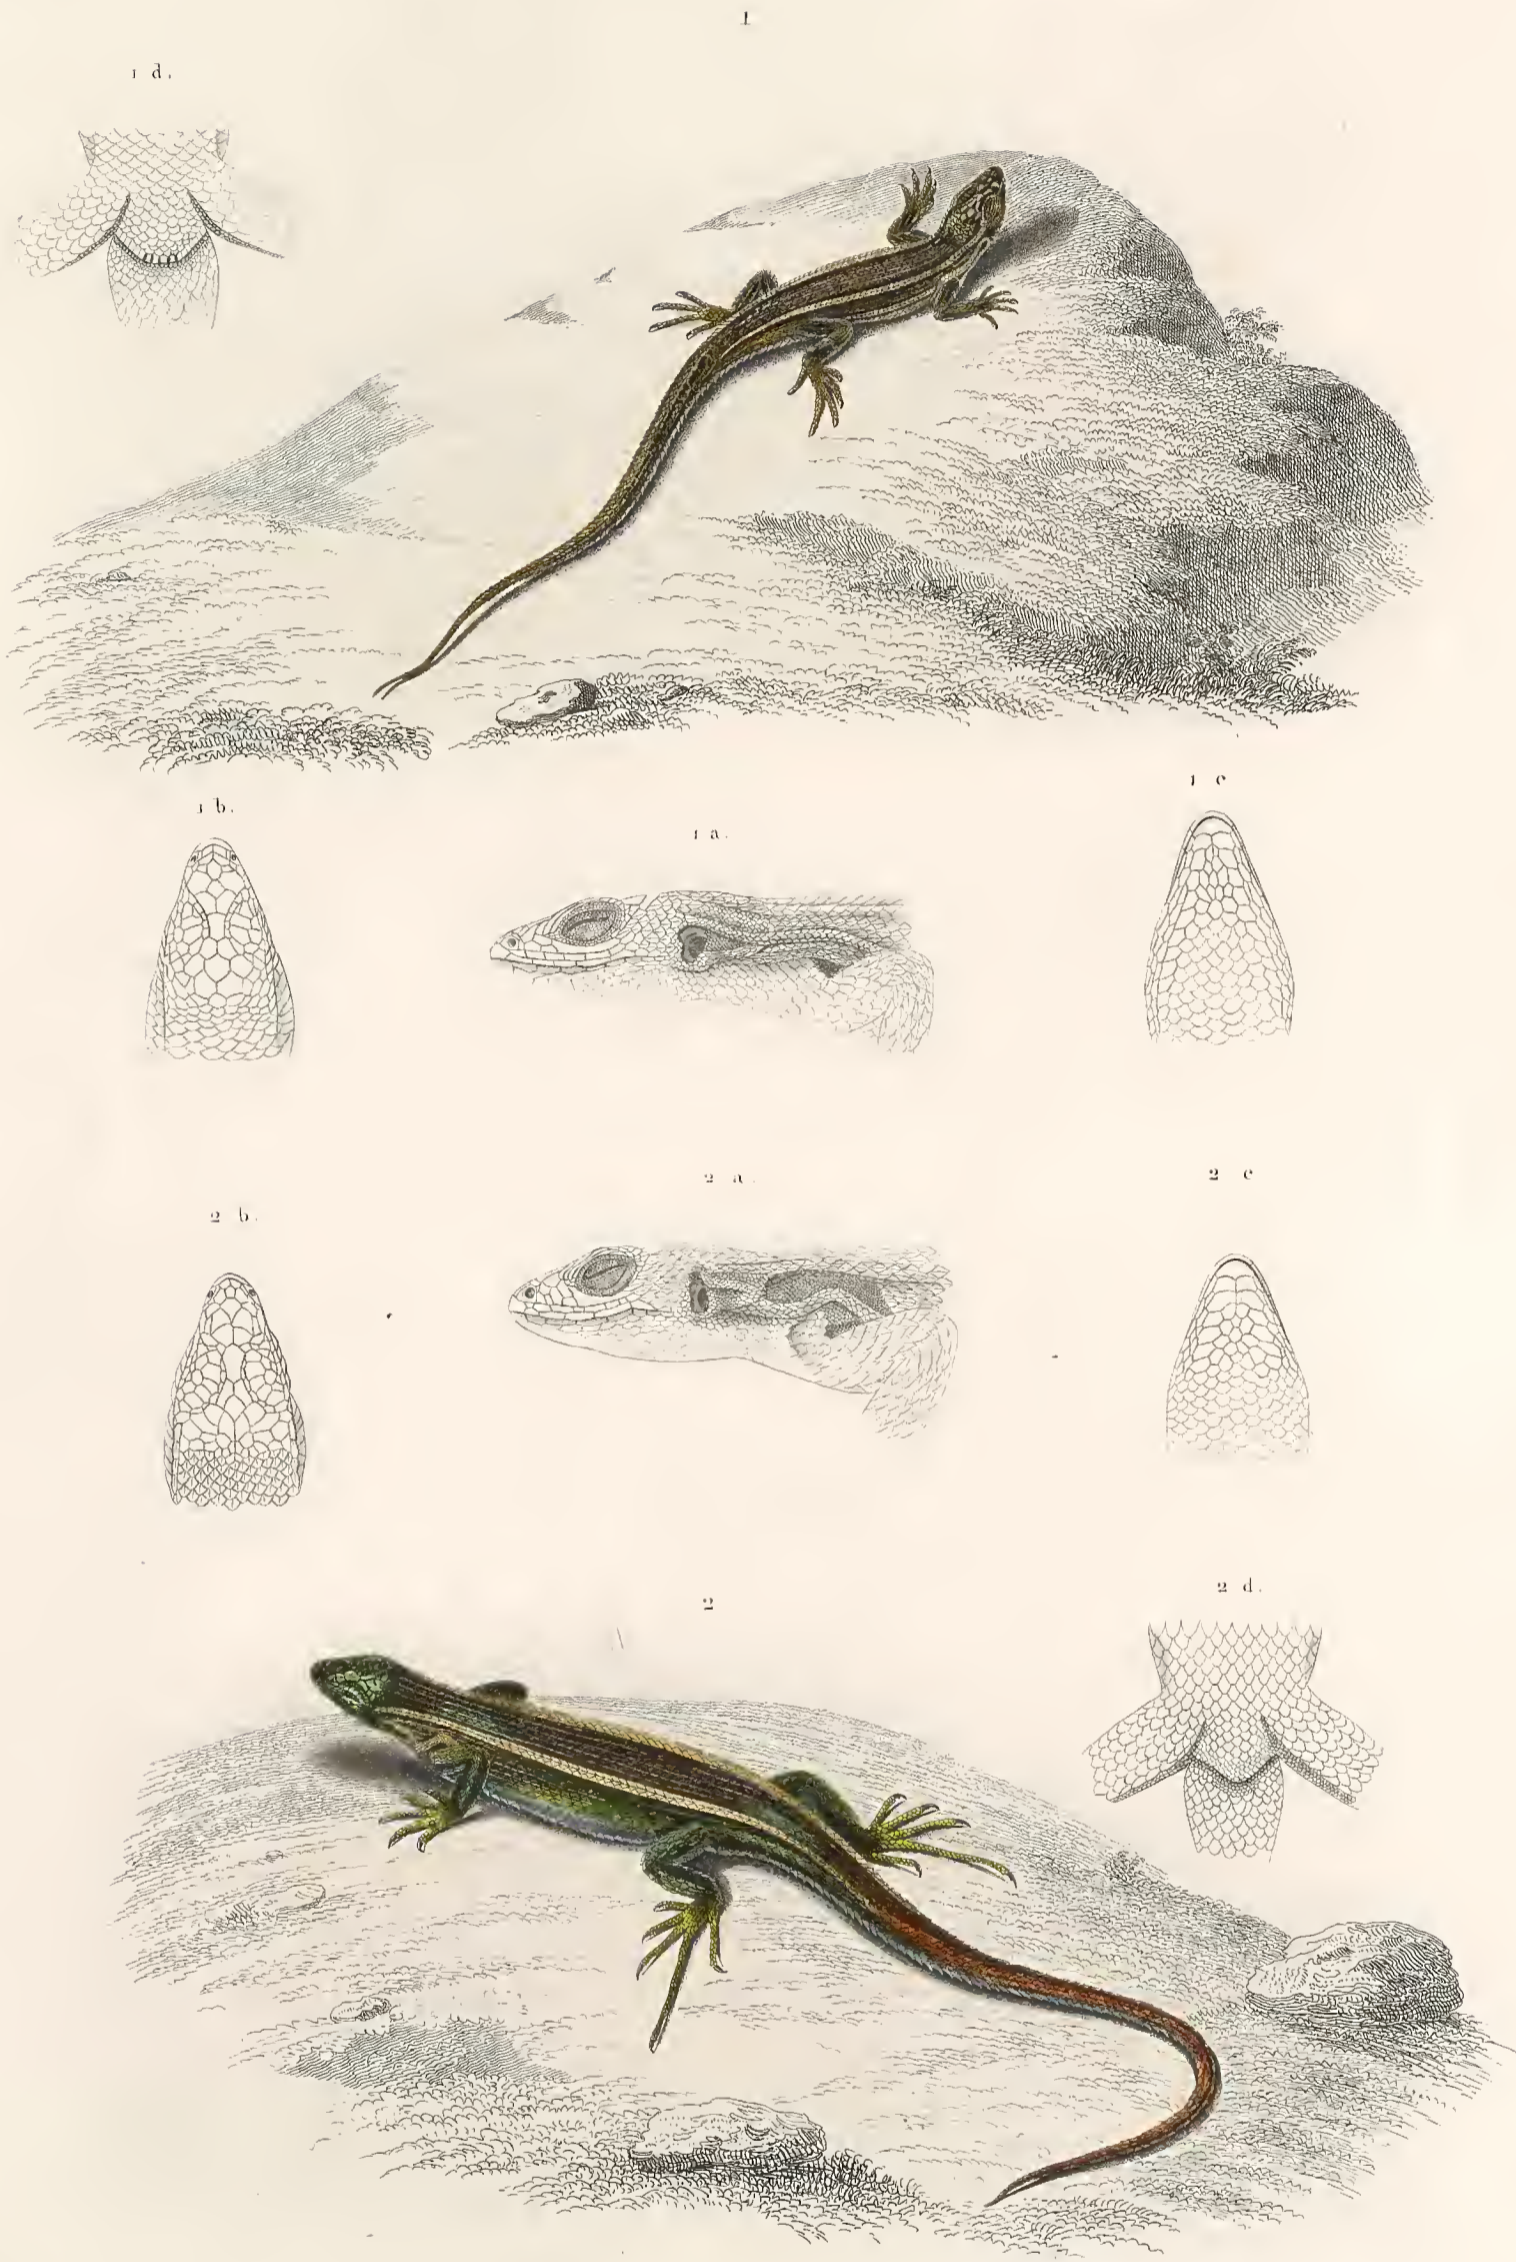

Peint par Oudart

Dirigé par Borronée.

Gravé par A. Duménil

1. PROCTOTRÉTE . (Espèce intermédiaire entre le Chilensis et le Cyanogaster. (Dum. Bib.)

2. PROCTOTRÉTE A VENTRE BLEU . *PROCTOTRETUS CYANOCASTER*. (Dum. Bib.)

Gide Editeur

Imp. de Bougeard.