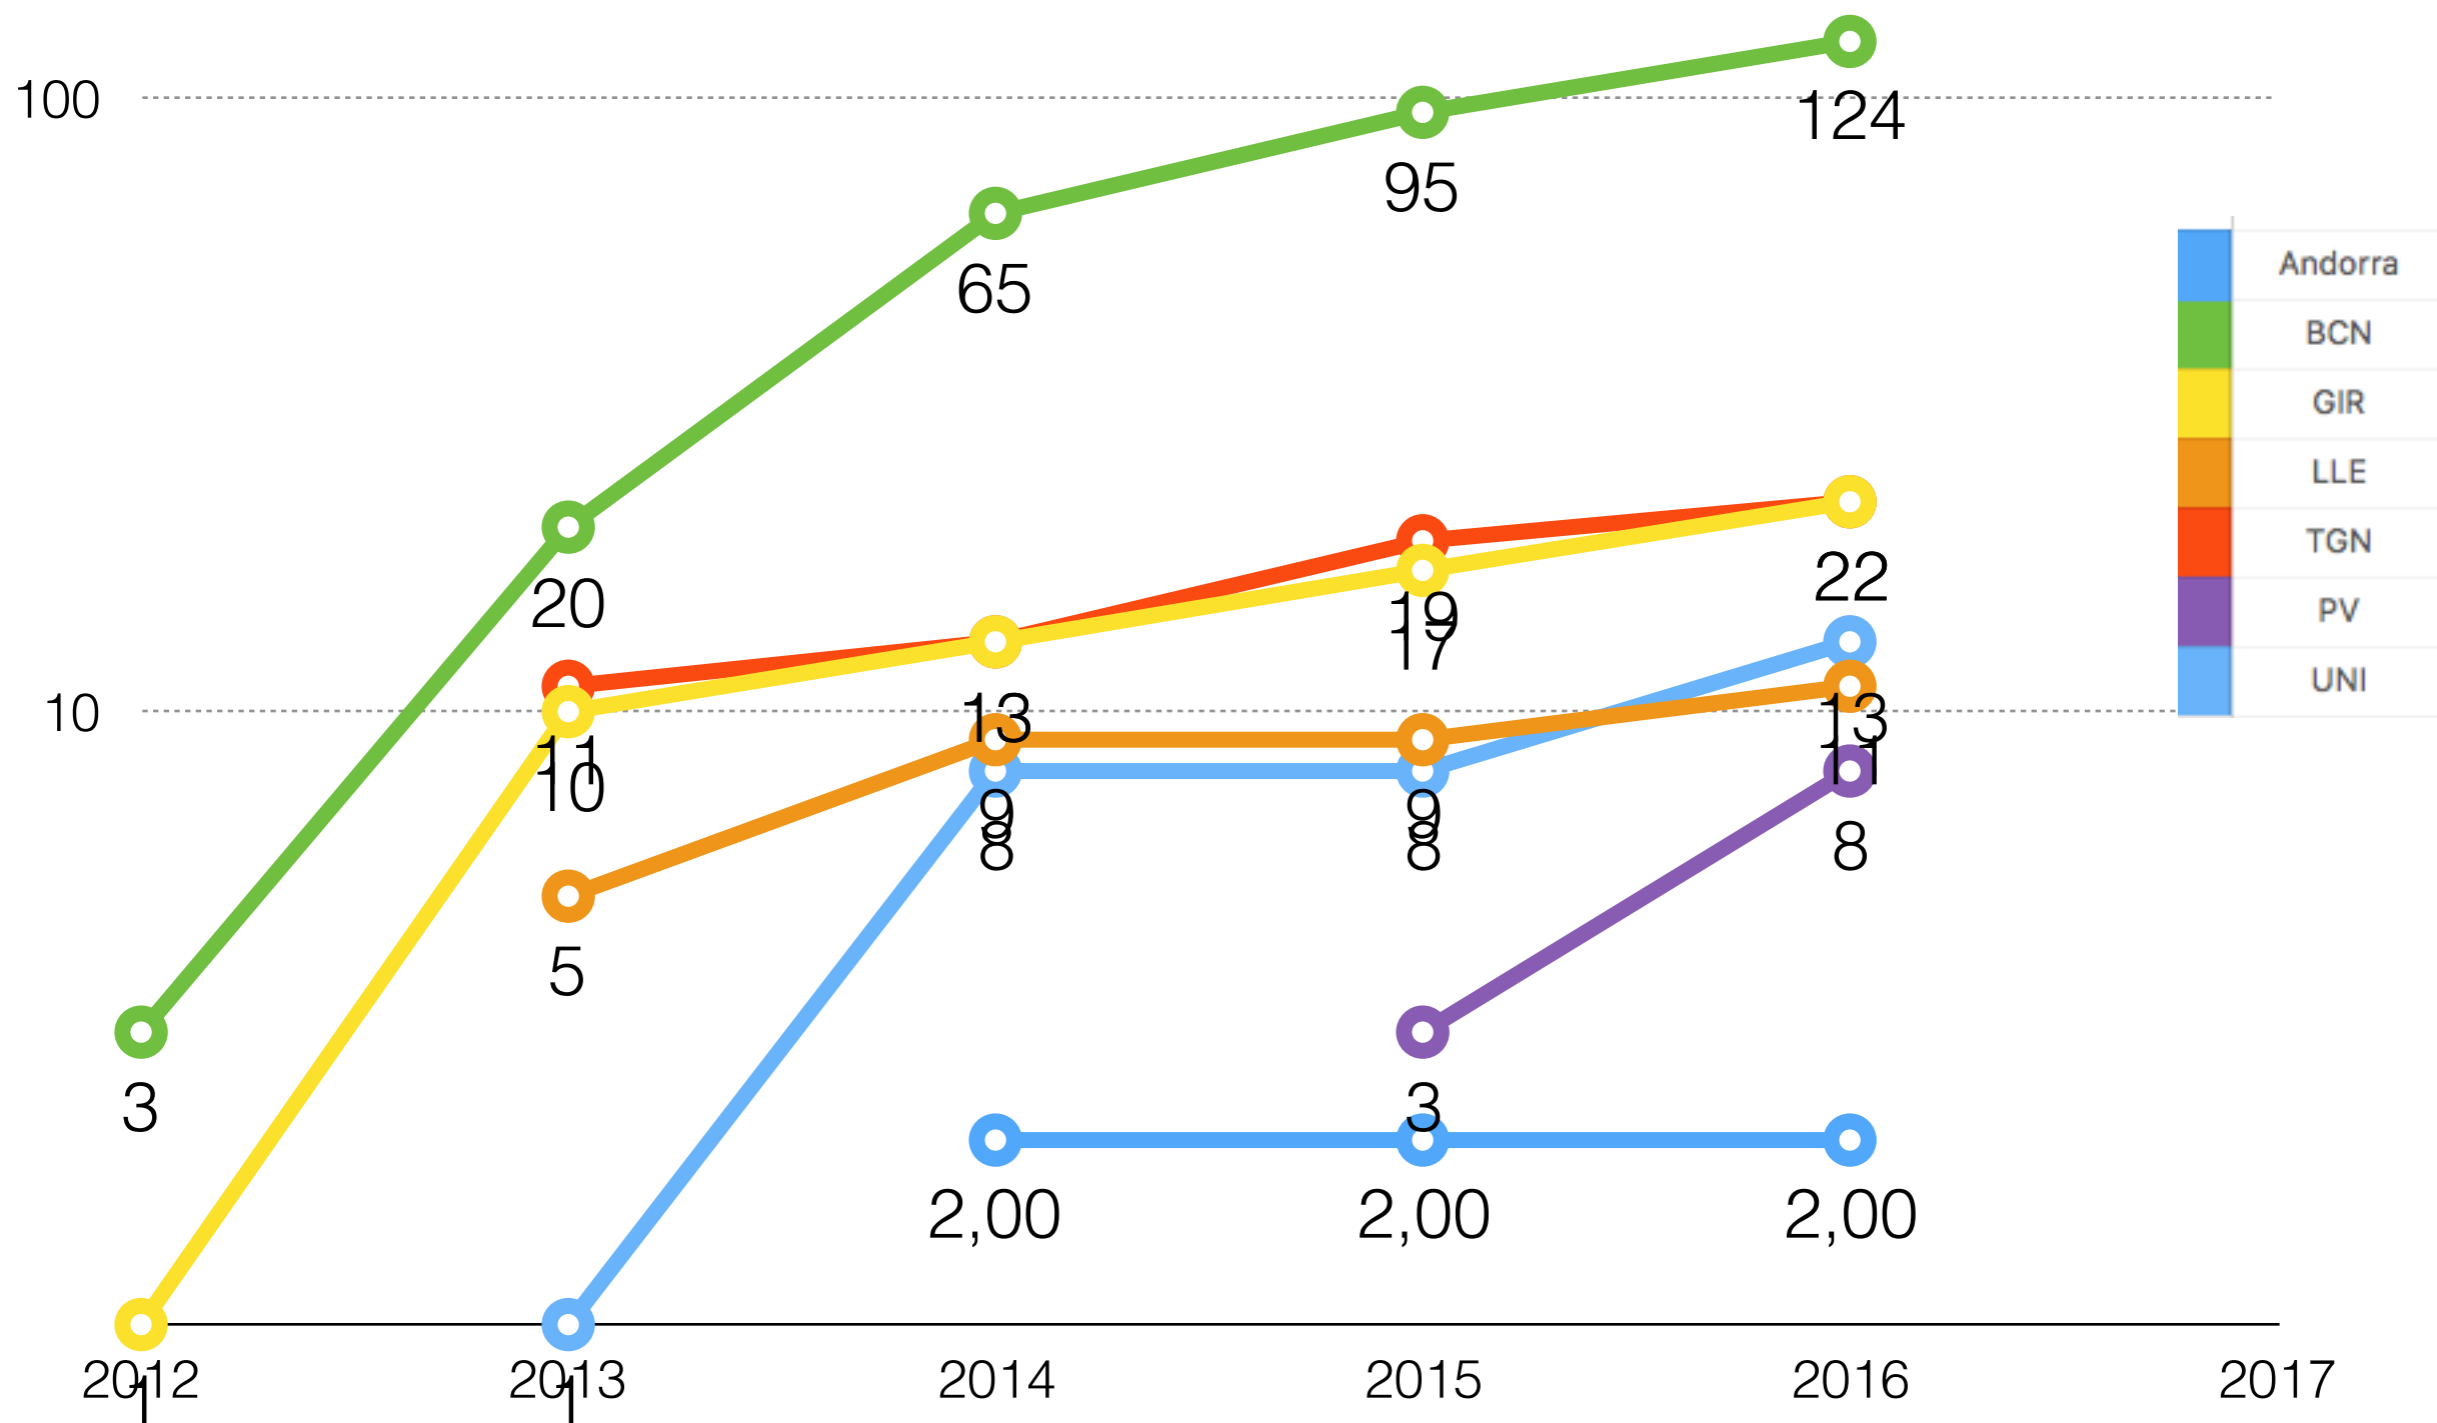

Evolució #bibliowikis