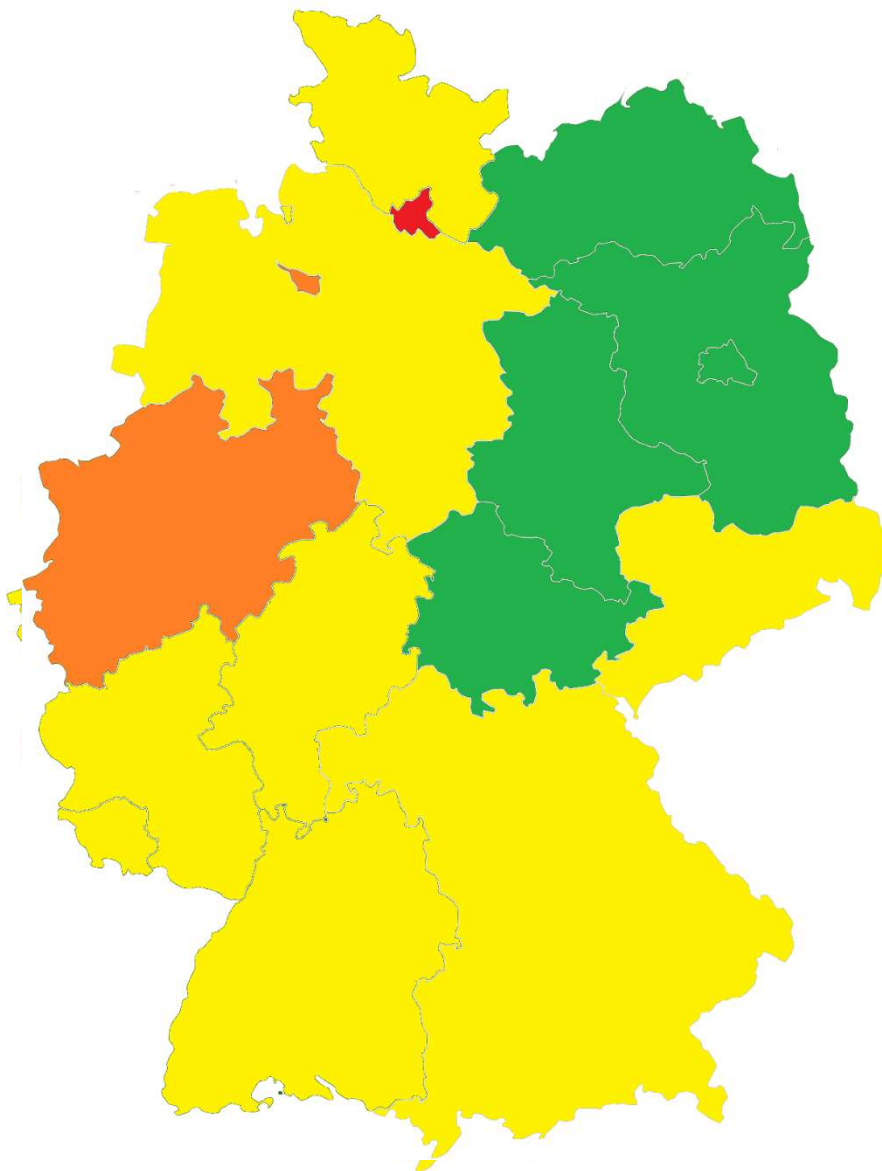

Verteilungskarte Hausspeerling 2006

♂ Anzahl der Vögel pro Garten

0 – 1,99
2,00 – 3,97
3,98 – 5,96
5,97 – 7,94
<7,94