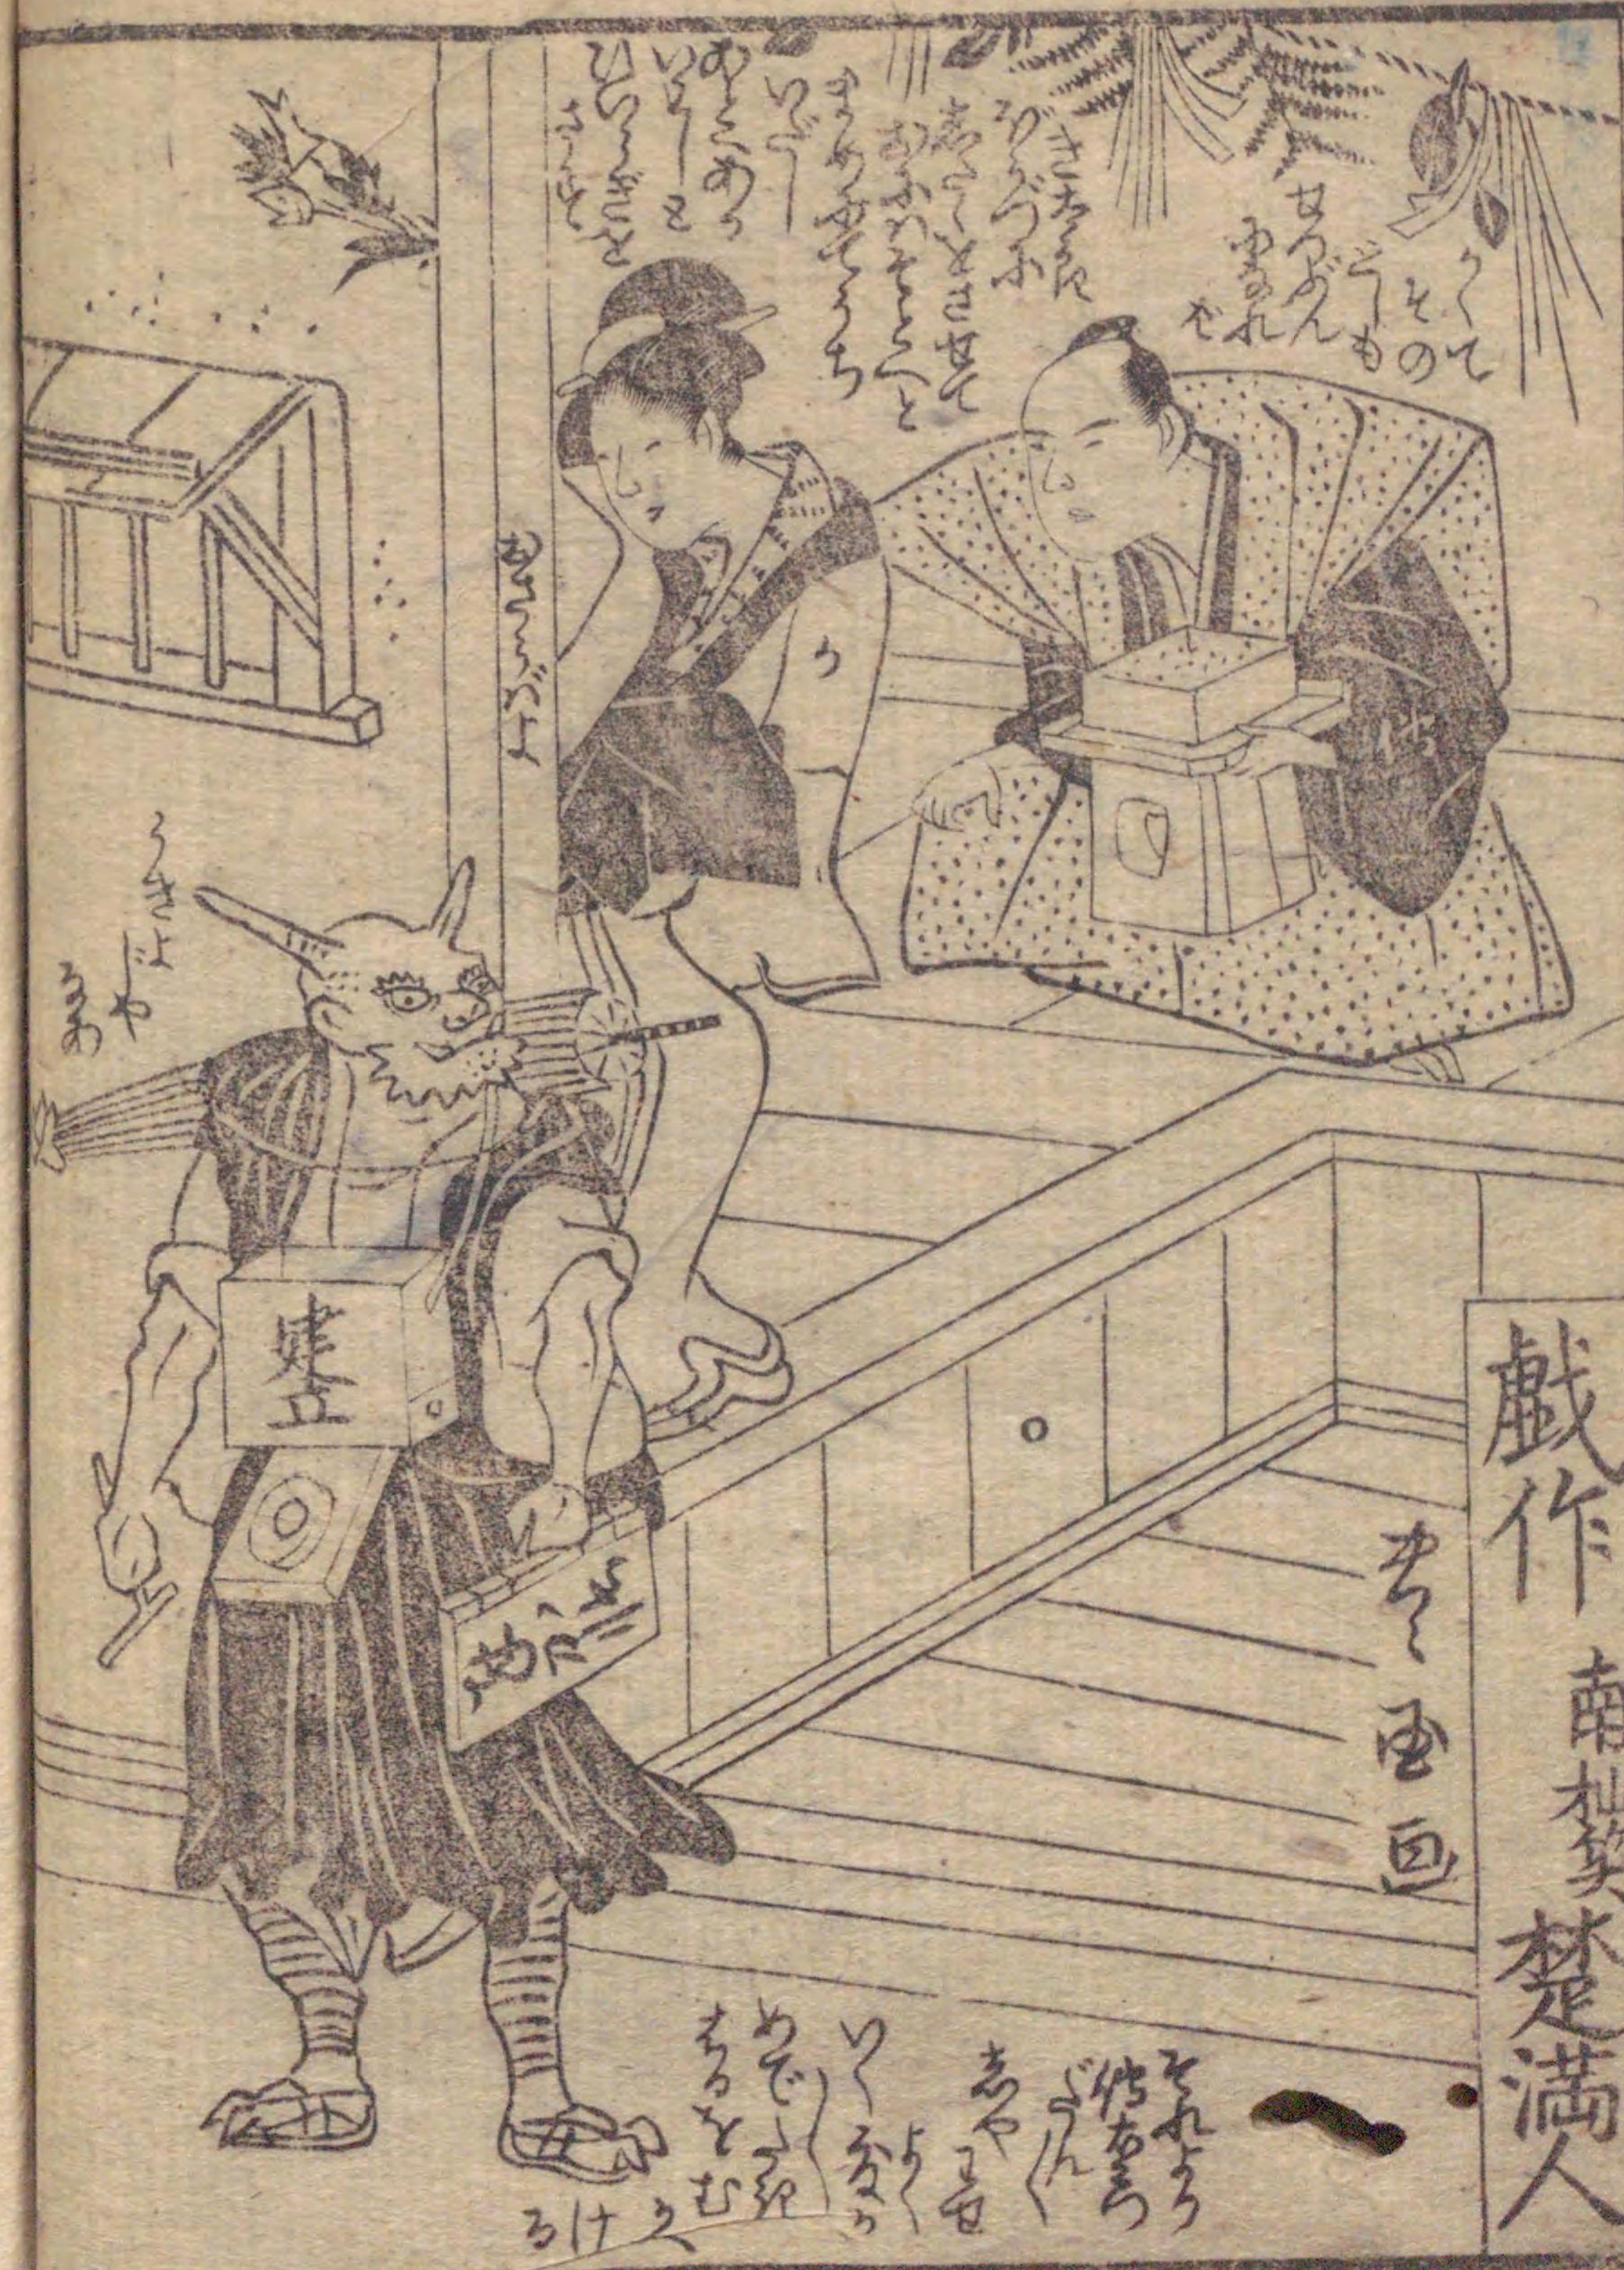

今度者鬼息子

207
401

207
東京
401

戲作 南拙笑 楚満人
考画

国立国会図書館 今度者鬼息子：2巻 207-401

ガラス使用