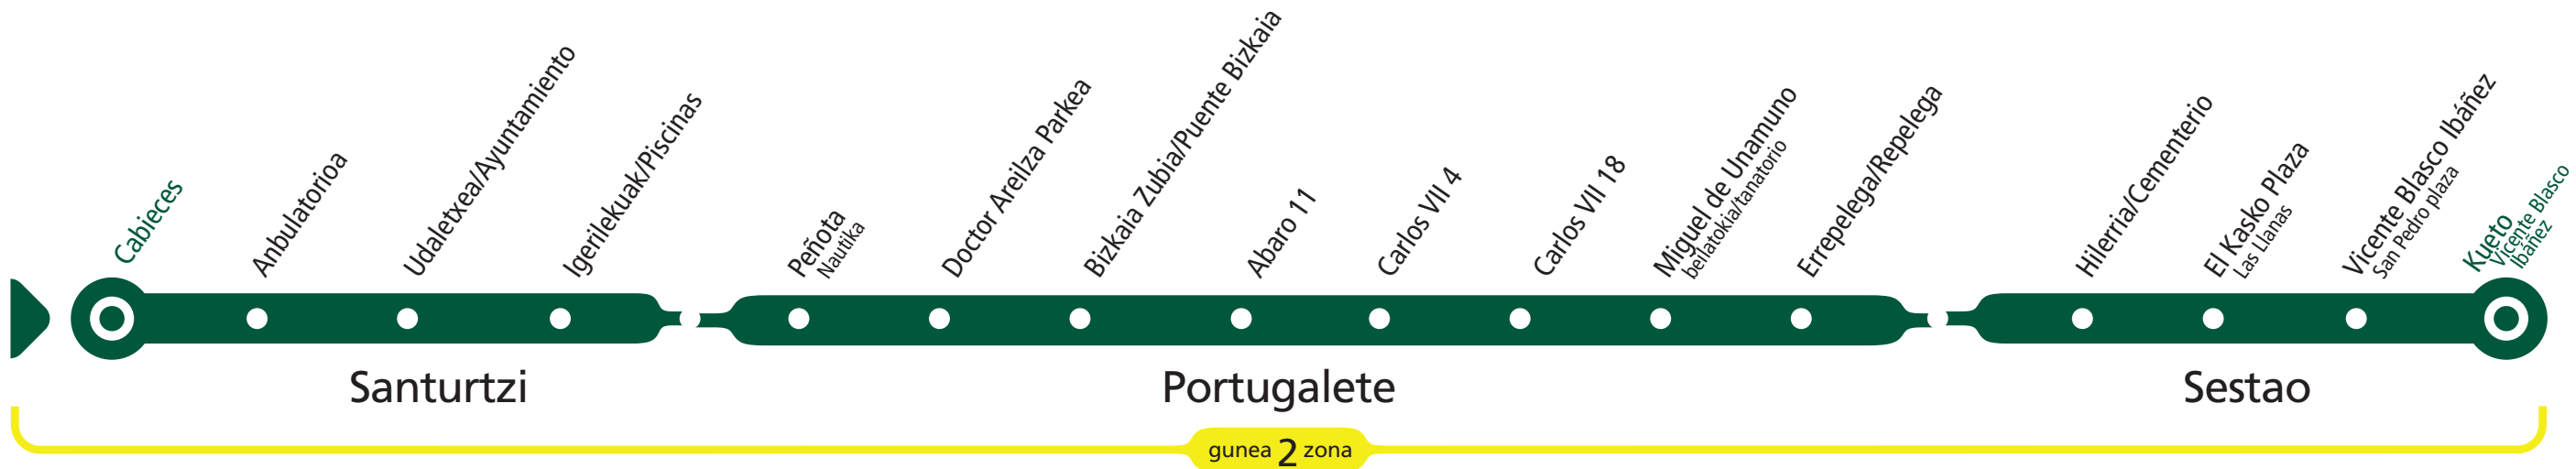

# A 3135

## Cabieces - SESTAO

### Santurtzitik irteerak Salidas de Santurtzi

Lanegunetan Laborables	06:45/ 07:00	07:20 → 22:20	22:30
Larunbatetan Sábados	Lehen zerbitzuak Primeros servicios	15 min	Azken zerbitzua Último servicio
Jaiegunetan Festivos	07:40 → 23:00		20 min