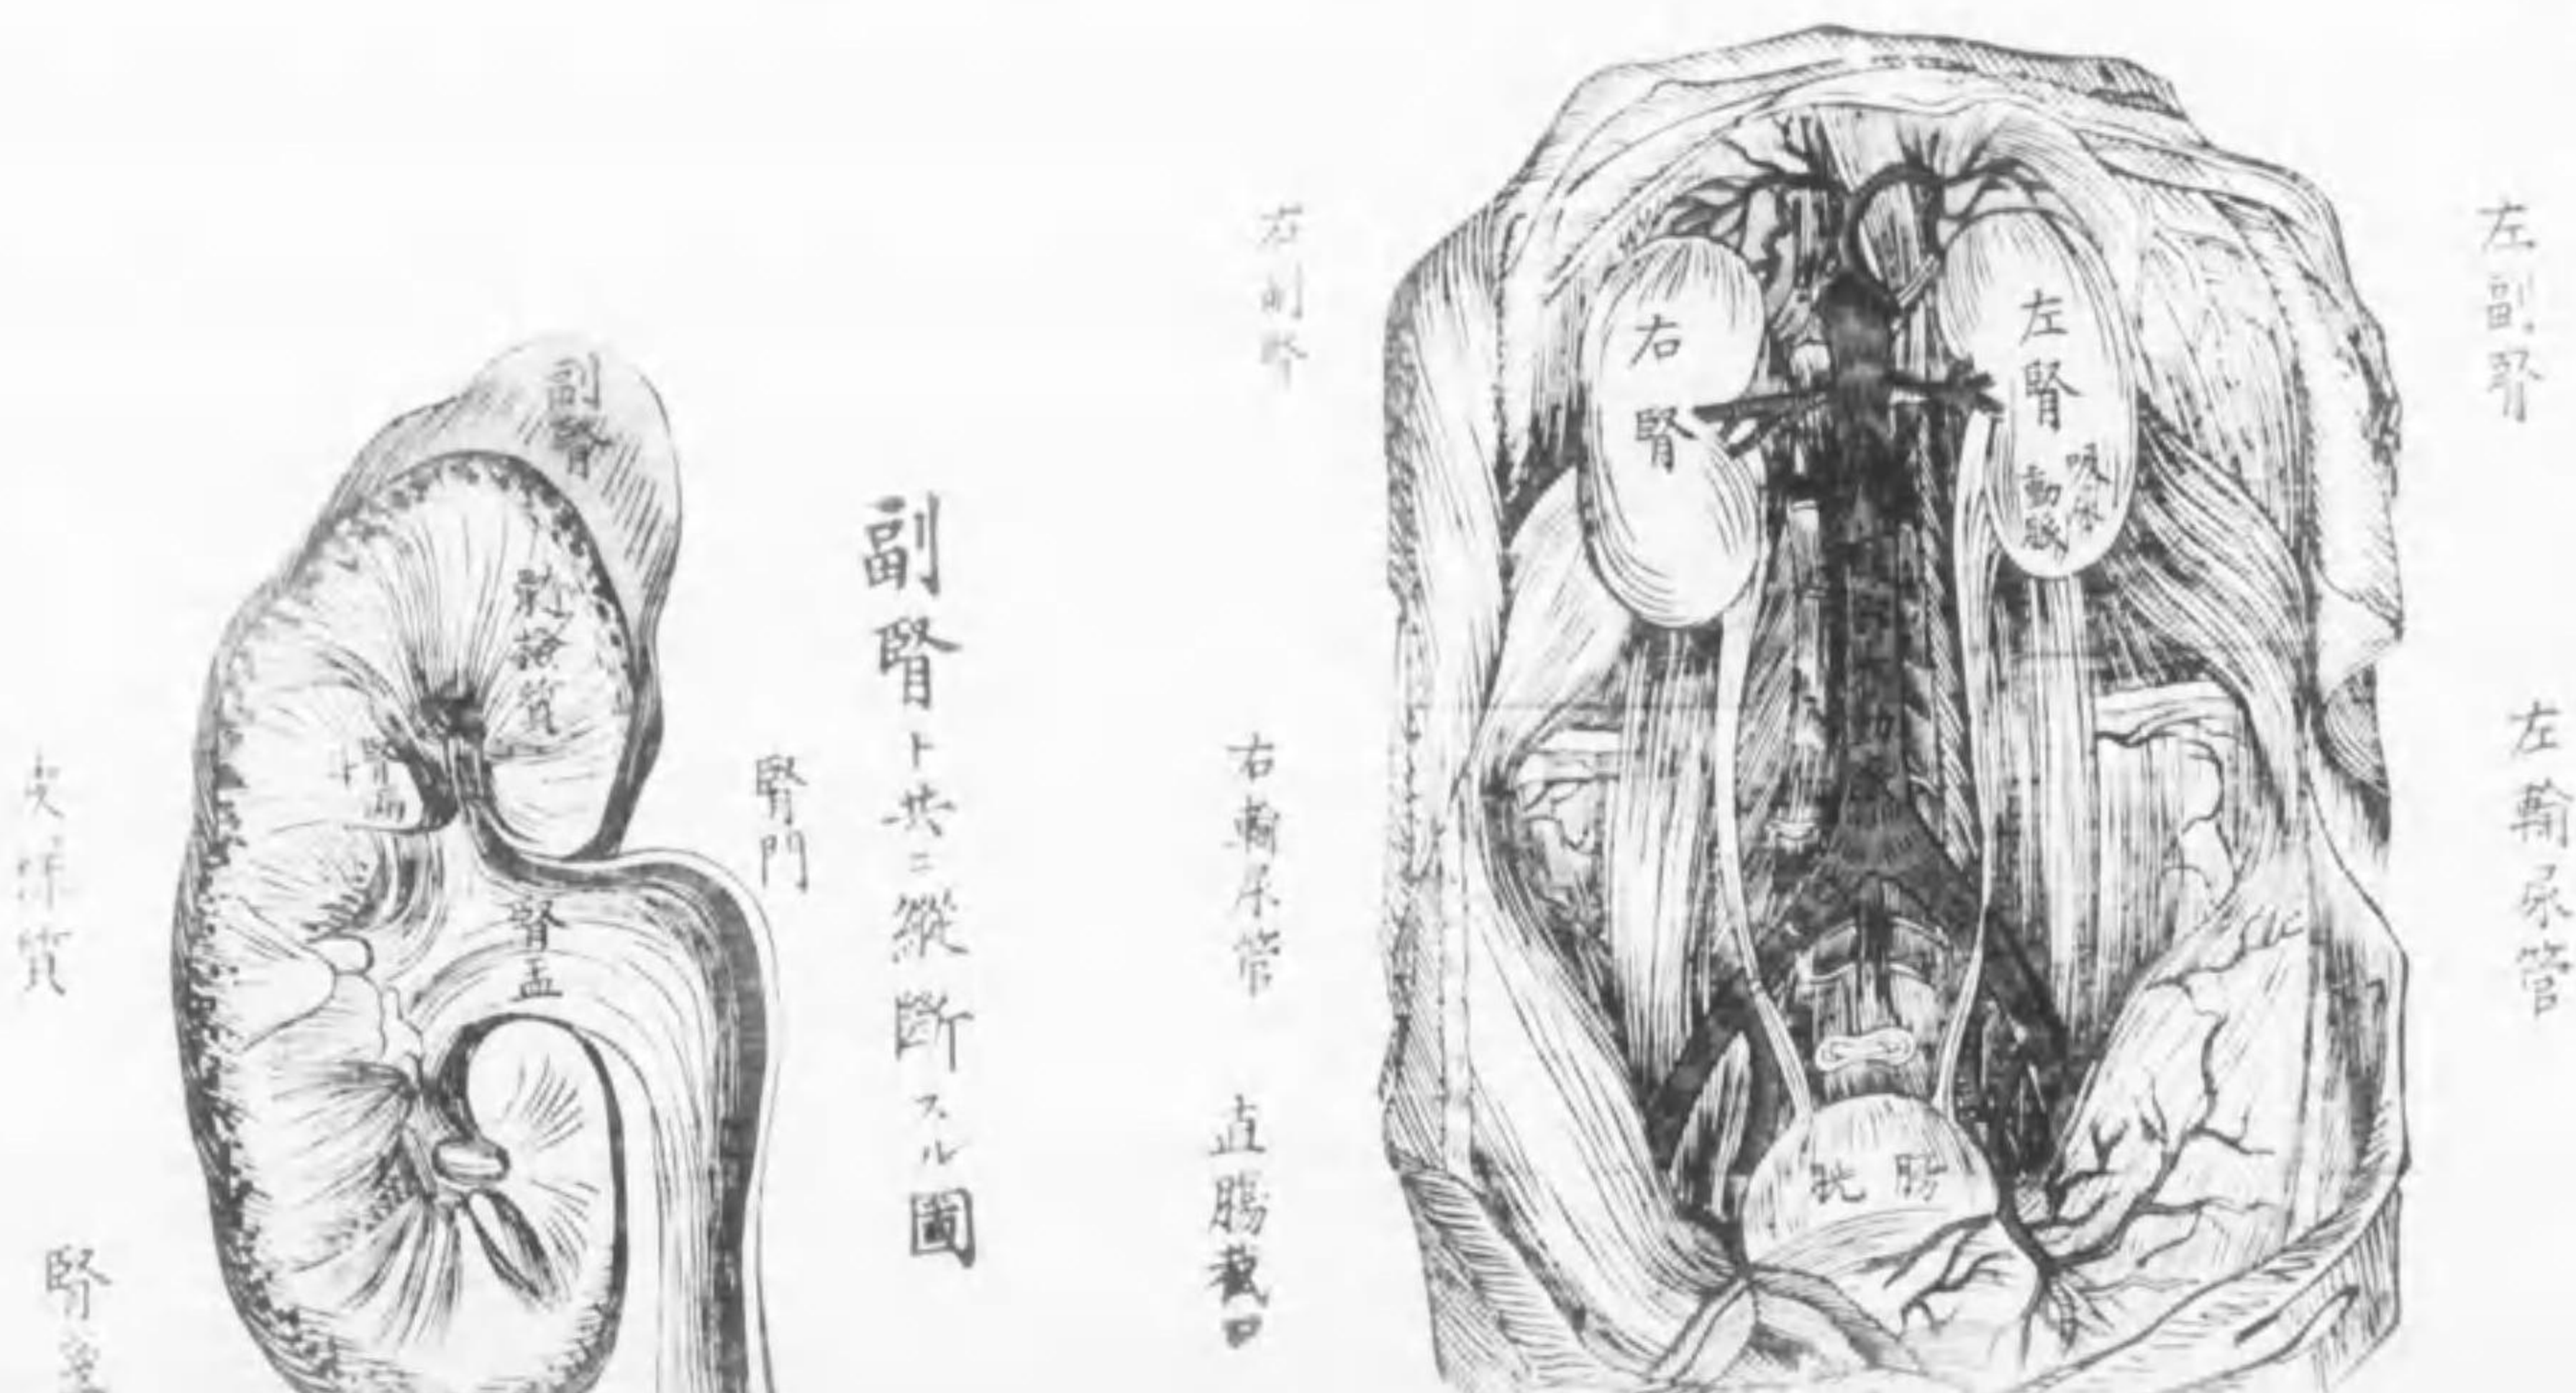

泌尿器之位置

副腎ト共ニ縱断スル圖