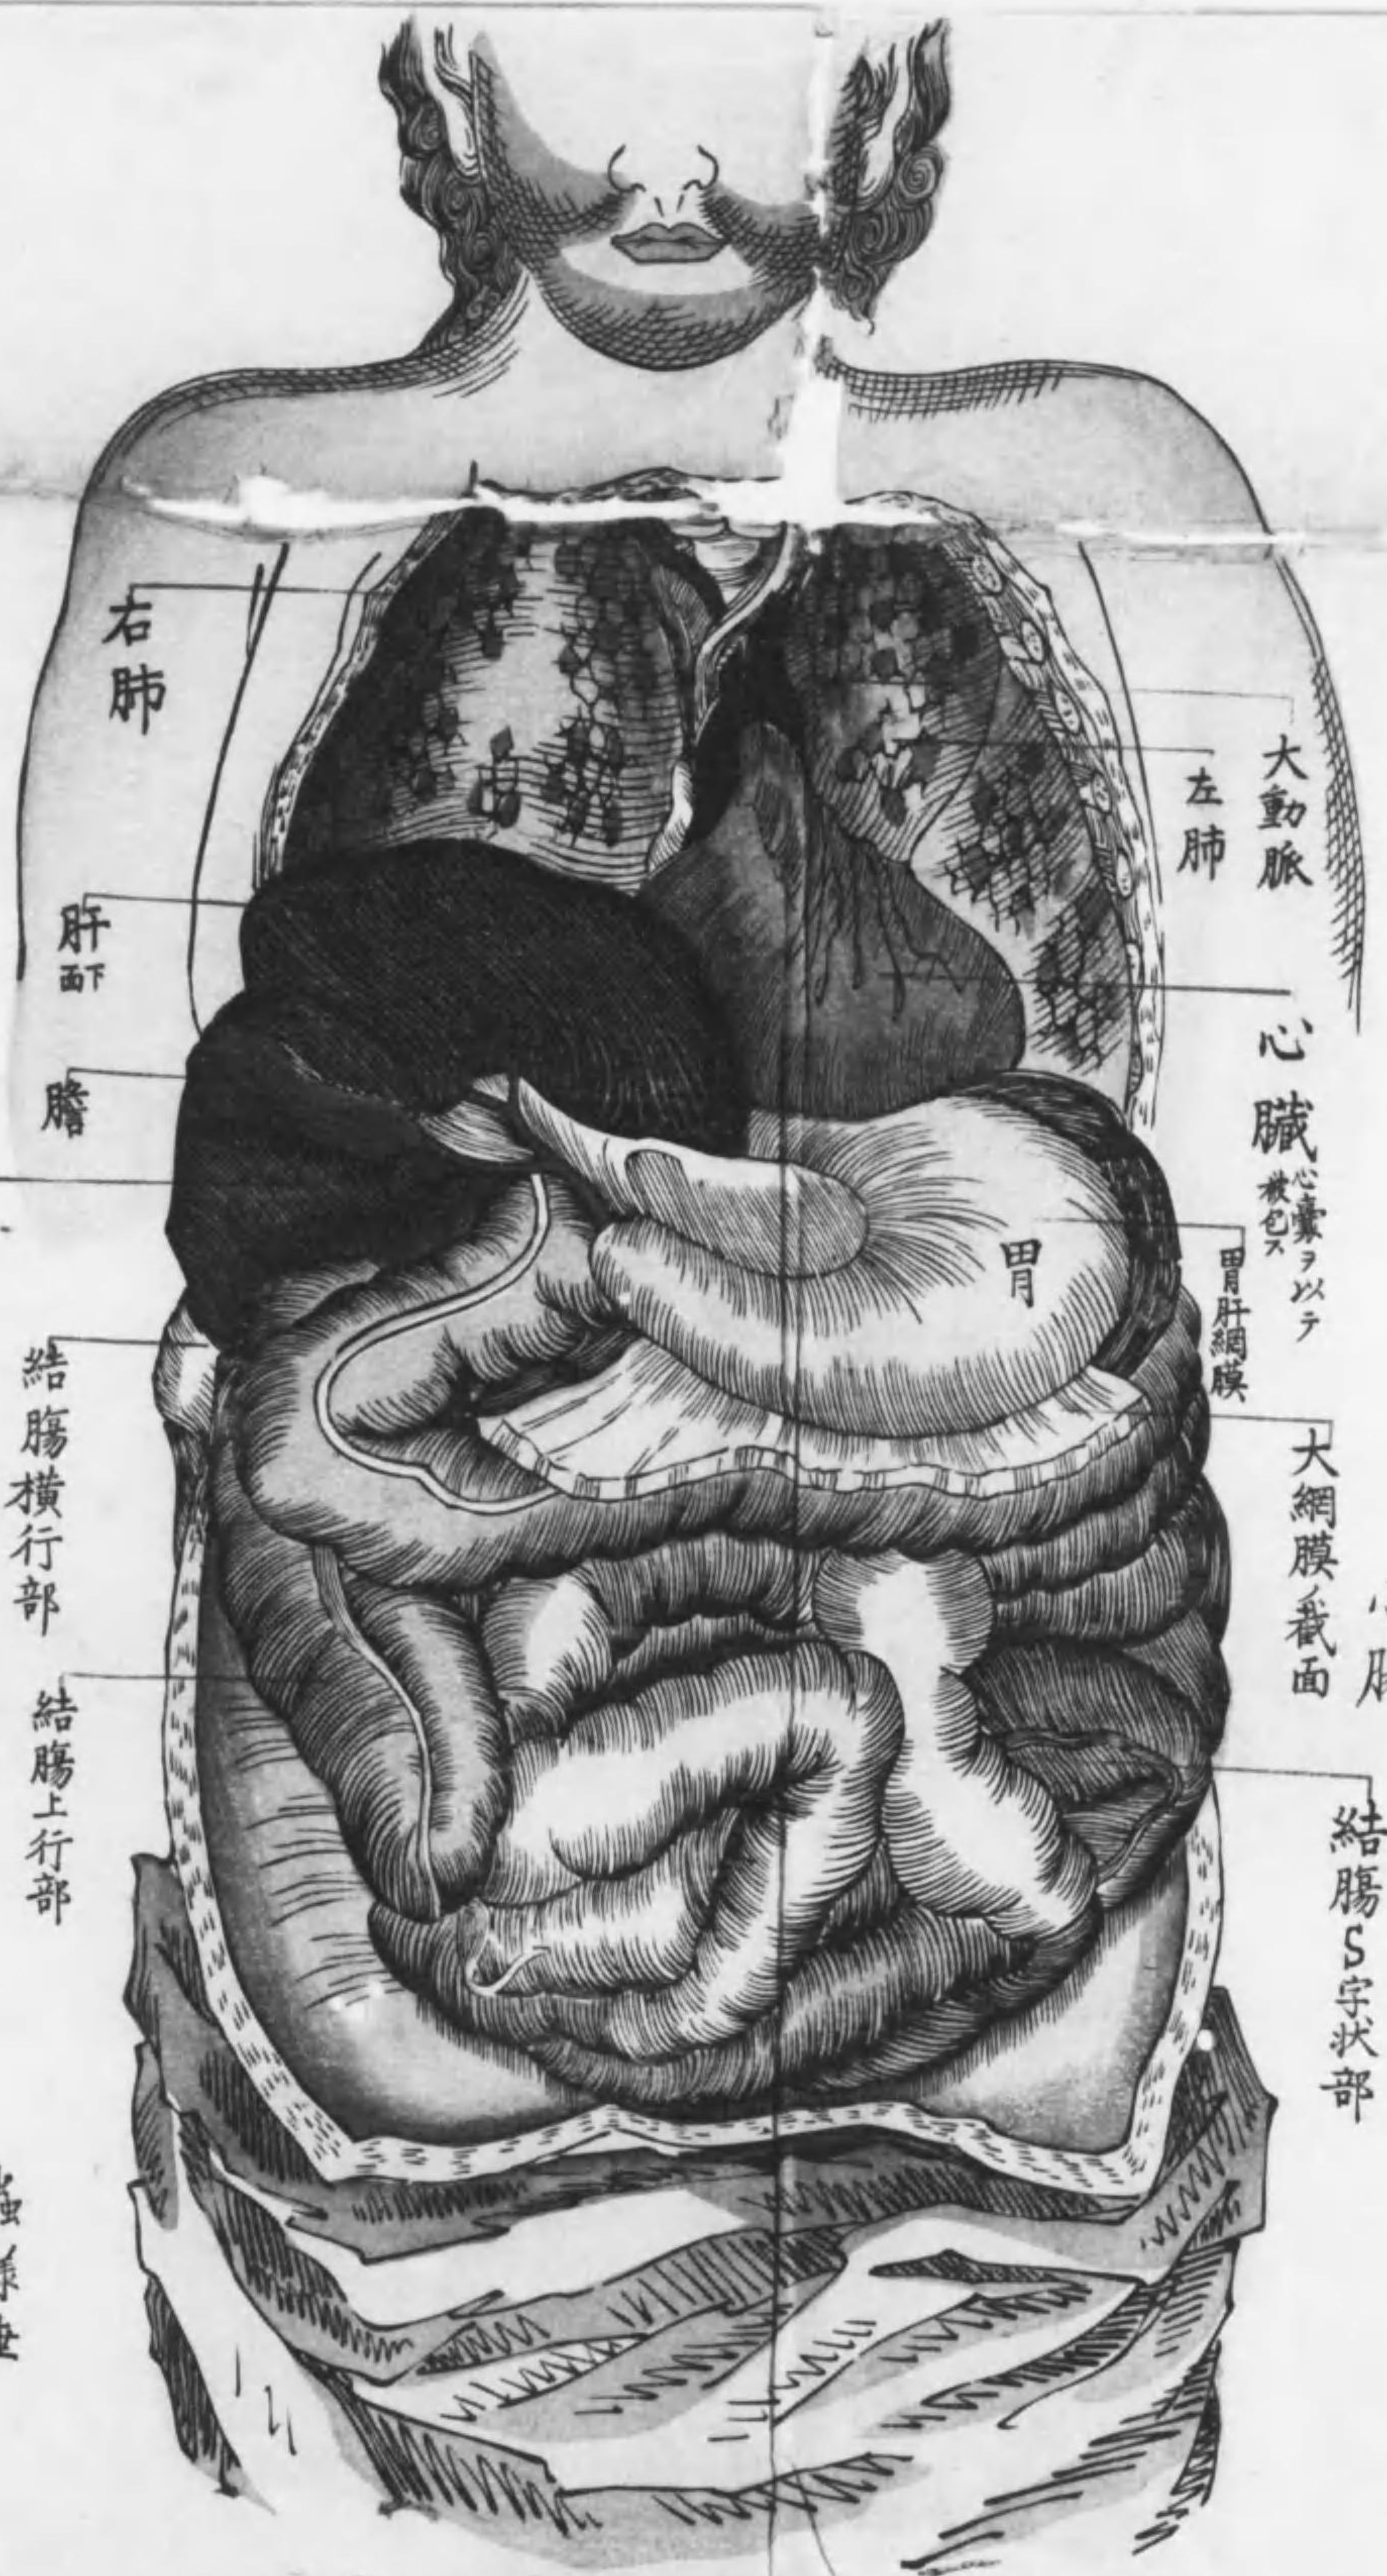

小學人身窮理書附圖

明治十三年二月廿日
版權免許
同 四月出版

肺臟及心

内臓之位置

但シ肝臓ヲ繰展シ
大網膜ヲ除去スル者

乙之部

肺臓及心臟之圖

肺動脈ハ藍色
肺静脈ハ紅色
気管支ハ白褐色