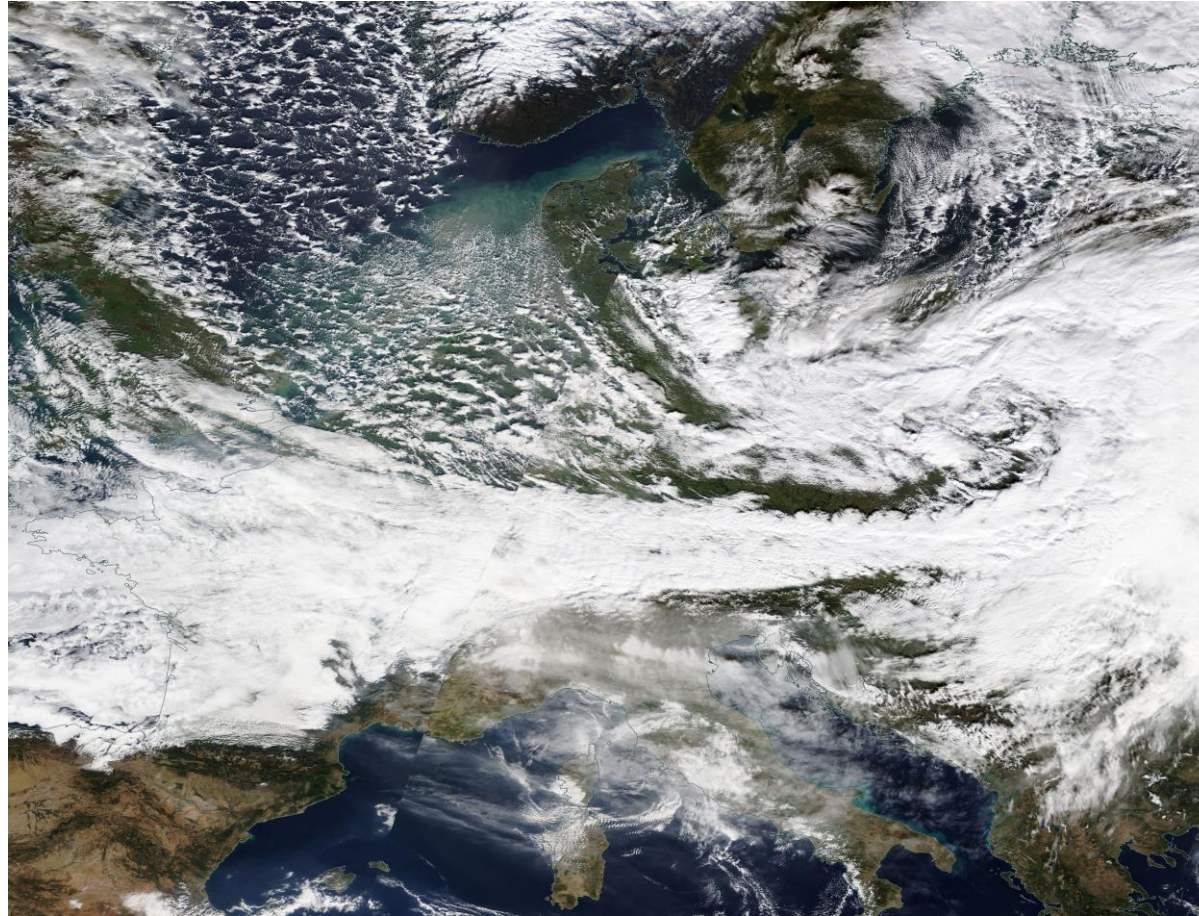

Sturmtief Herwart

PD-USGov-NASA

2017-10-29 MODIS Terra True Color 1000m