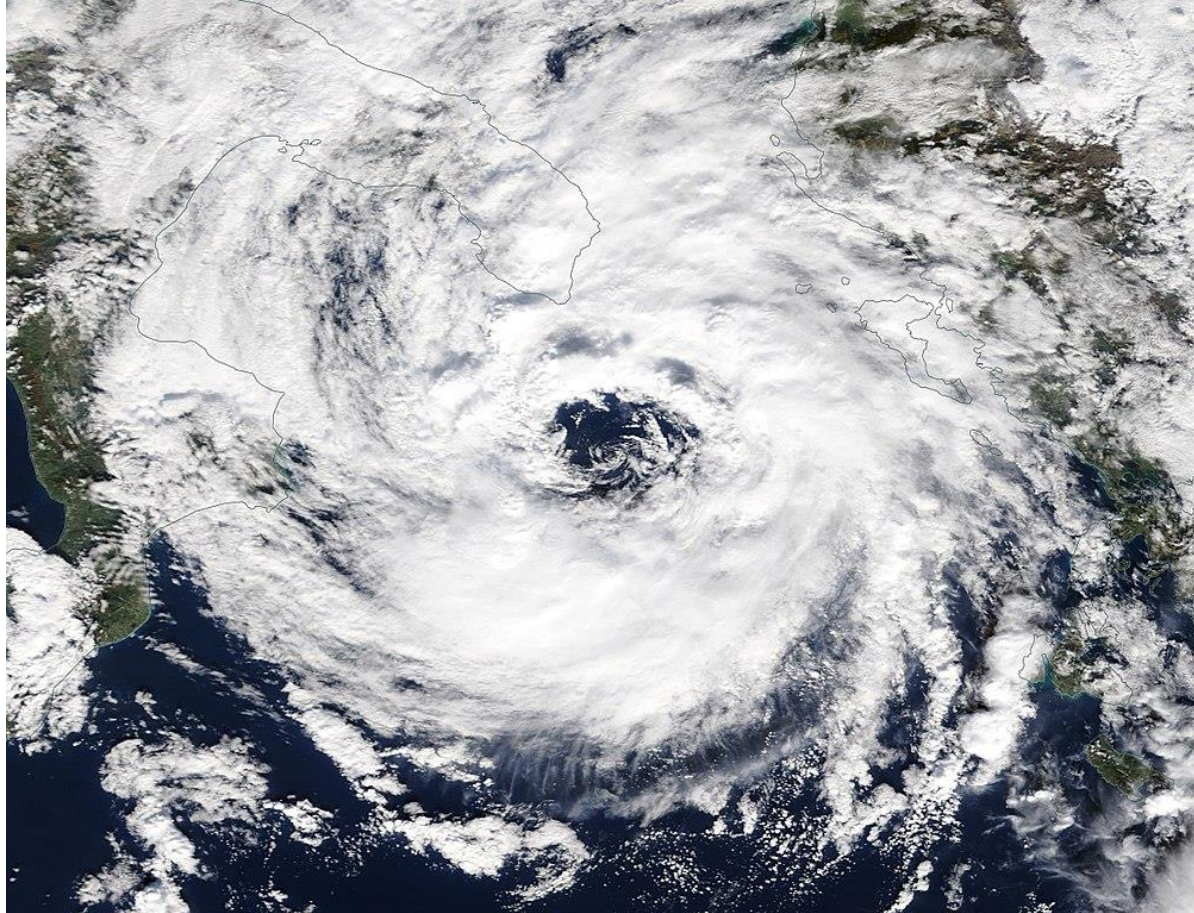

„Medicane“ Numa

PD-USGov-NASA

2017-11-18 MODIS 250m