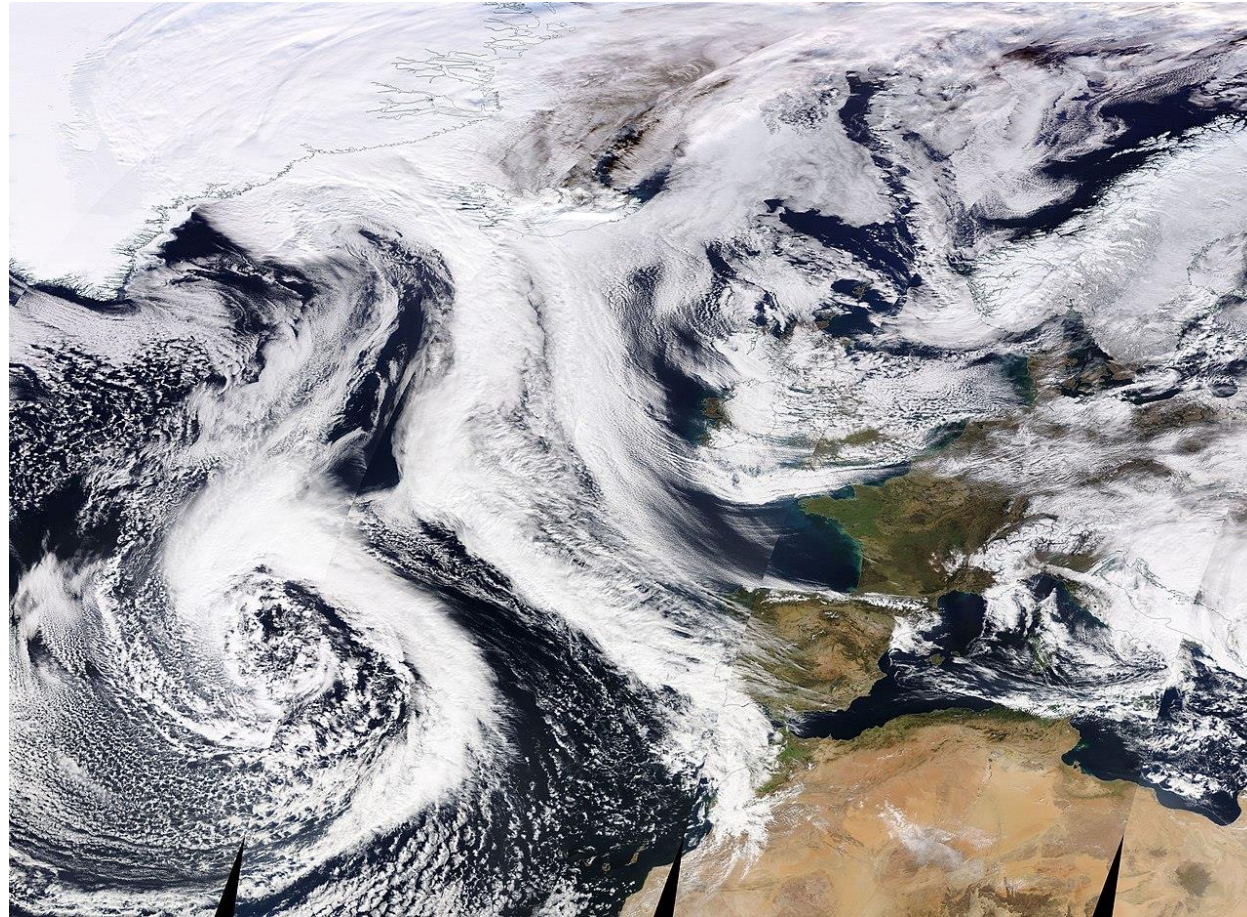

„The Beast from the East“

PD-USGov-NASA

2018-02-26 Europa (Hoch Hartmut-Tief Ulrike) NASA Terra-MODIS