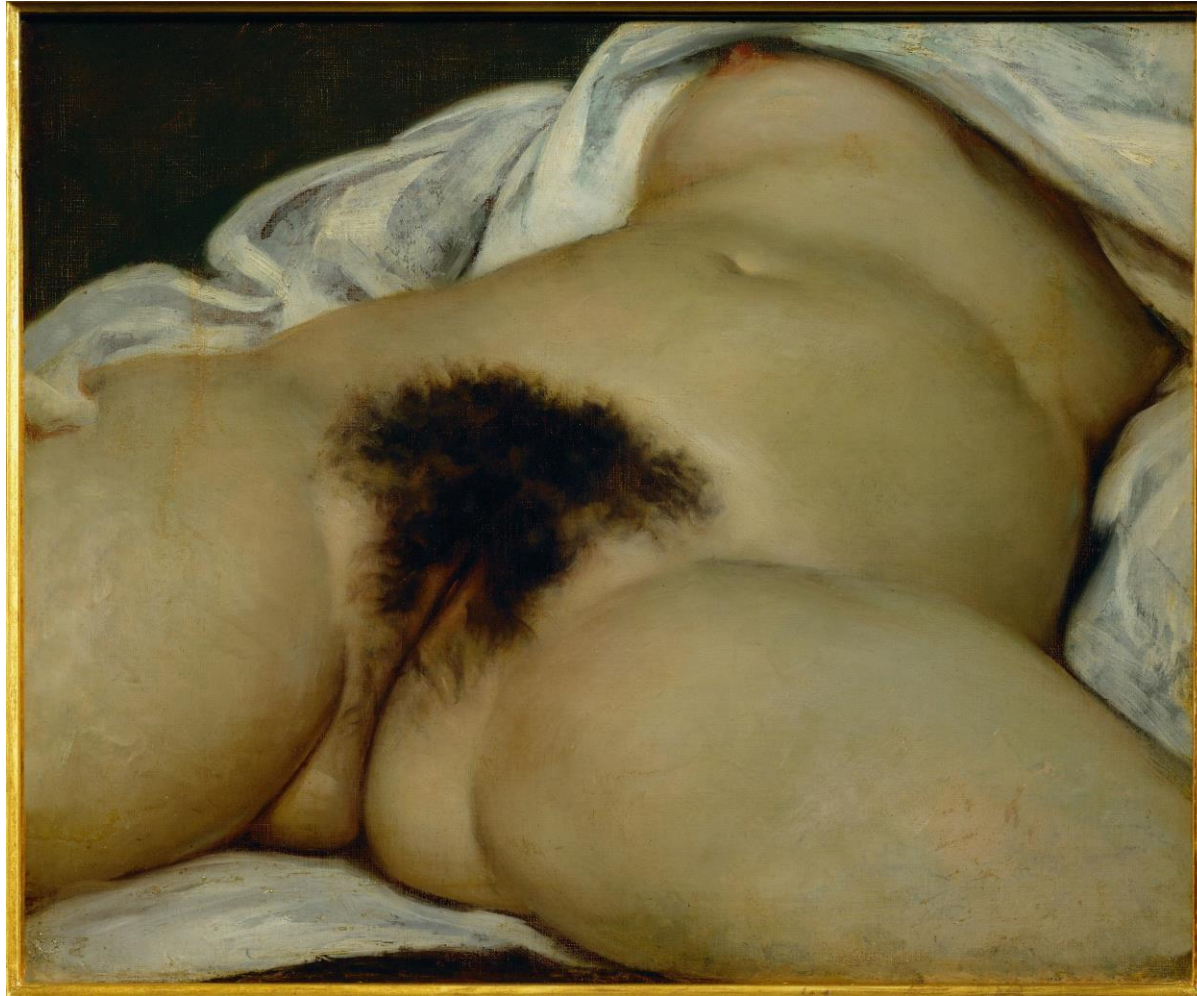

# Wikisammelsurium

Funde aus 12 Jahren Wikipedia auf meiner Festplatte  
Ausgegraben von Matthiasb

WikiCon 2018 in Sankt Gallen

# Die Vulva

PD alt

- Größter Aufreger der Wikipediageschichte
- Mega-Diskussion [Wikipedia Diskussion:Hauptseite/Vulva](#)
- Auslöser der Kontroverse um den Bildfilter, siehe [\[\[Wikipedia:Bildfilter\]\]](#)