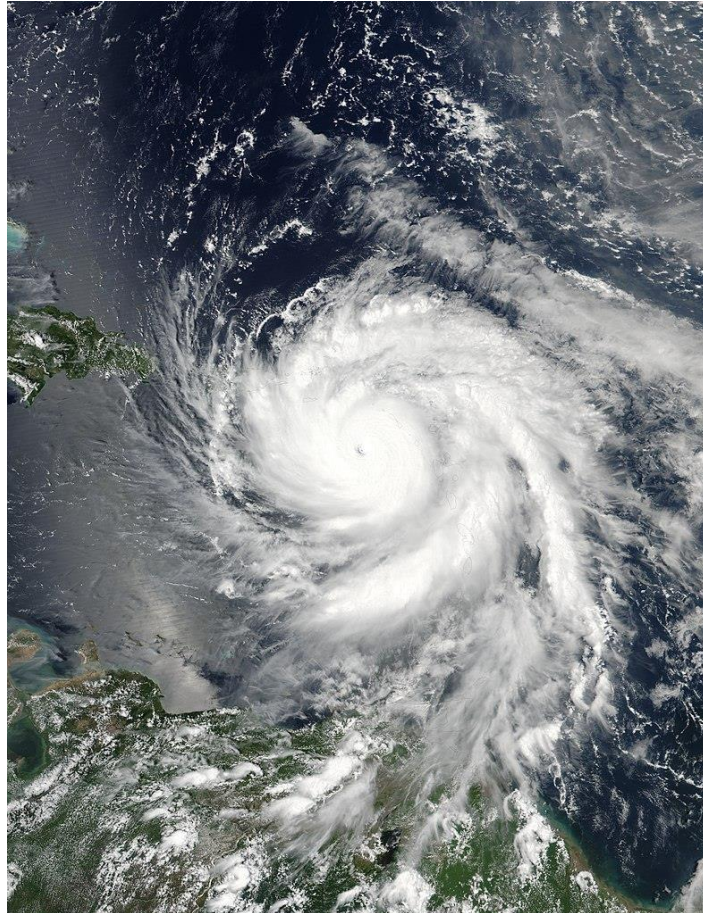

Ein richtiges Biest: Hurrikan Maria

PD-USGov-NOAA

Luftdruck: 908 mbar
Winde: 280 km/h
Regen: 962,7 mm in Caguas
Opfer (nur PR): mindestens
64, mglw. 1427 bis 4600

2017-09-17 VIIRS von NOAAs Suomi NPP