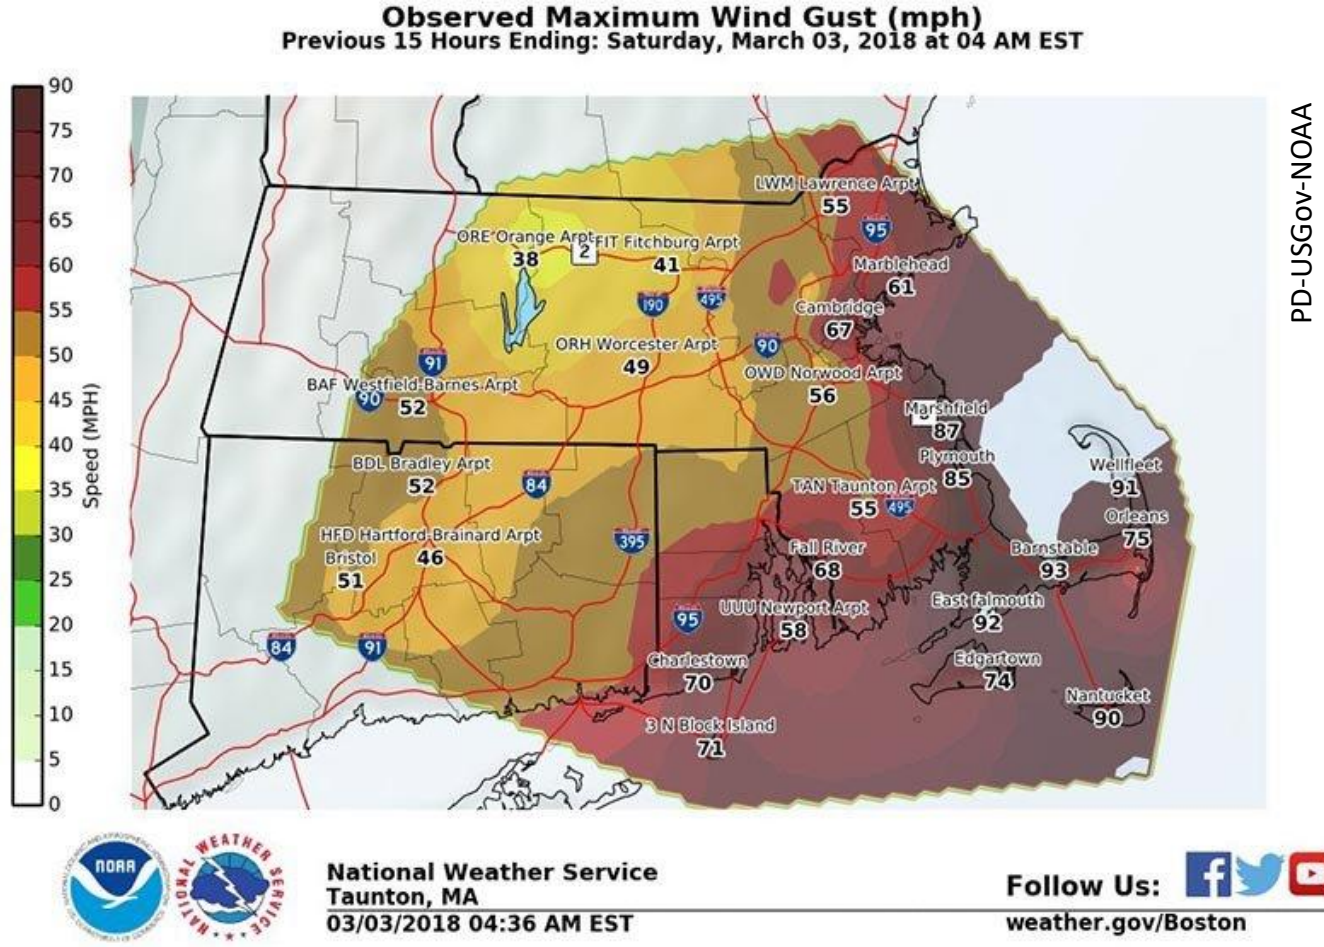

[[Nor'easter vom 2. und 3. März 2018]]