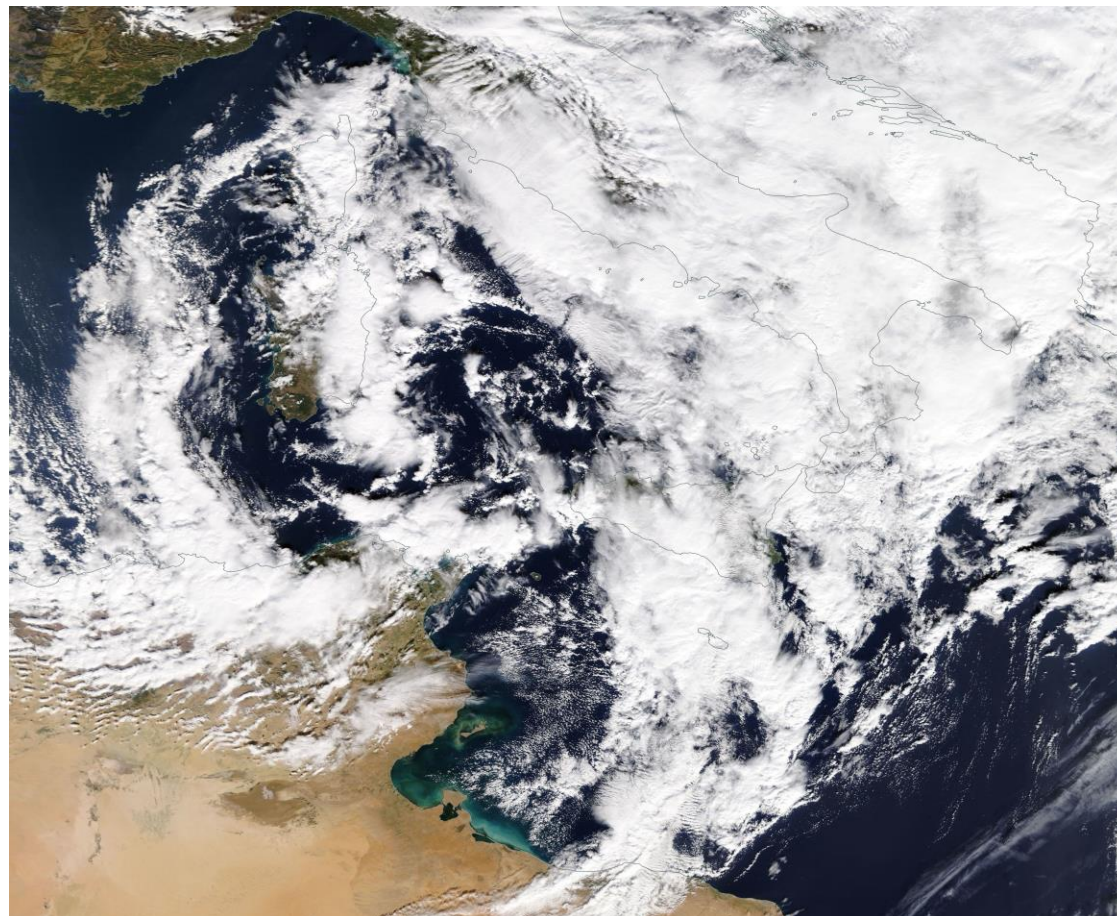

„Medicane“ Numa

PD-USGov-NASA

2017-11-14 MODIS 500m