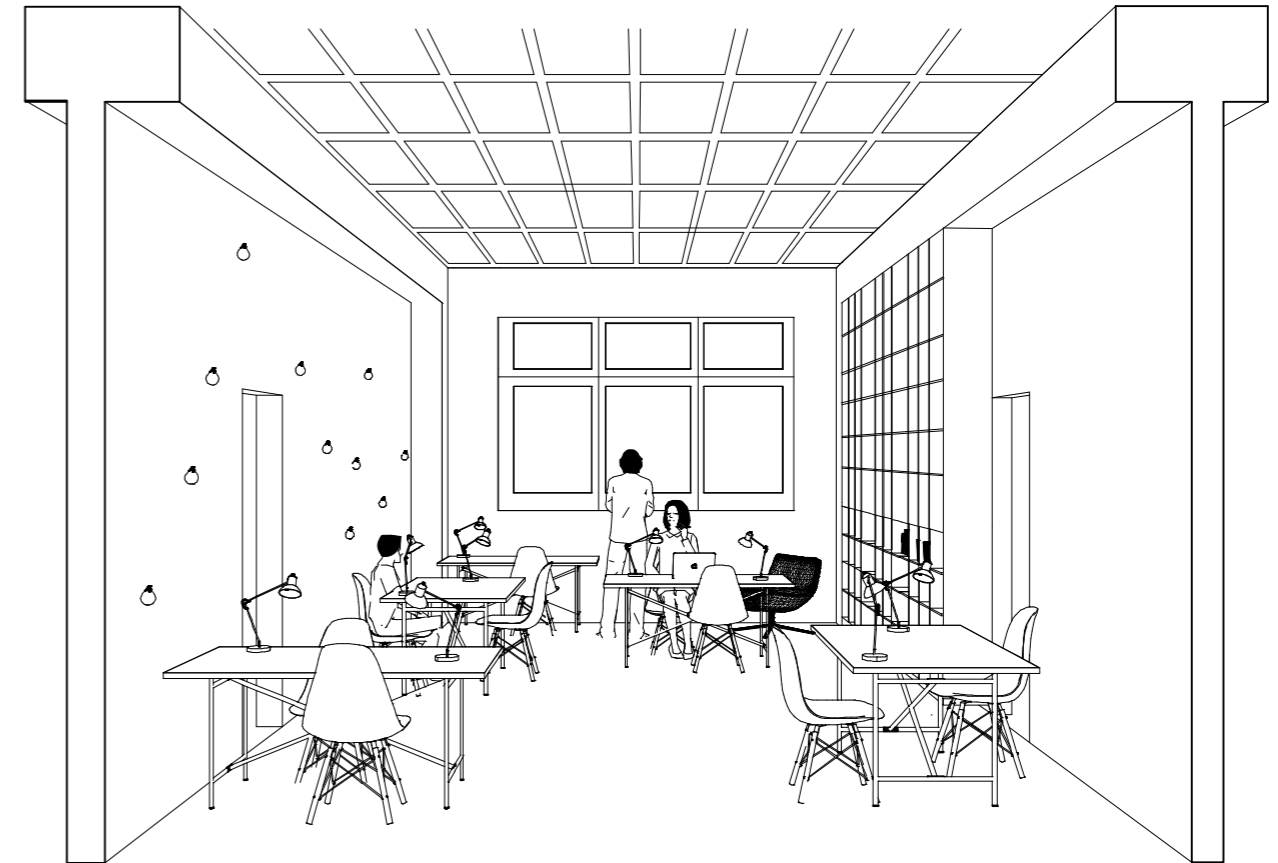

wikispace

Drei Entwürfe für Community

raumlabor berlin

team

Andrea Hofmann, Frauke Gerstenberg
mit Sophie Didisheim

2014

COMMUNITY SPACE 1: Salon (-Kultur)

Mobiliar:

Deckenlampen, Lichtfarbe warmweiß

Bücherregal 1St

Tische, verschiedene aber aus "einer Familie" 3 St

Stühle, neu 9 St

Sessel, neu 3 St

Thomas Damand, Neue Nationale Galerie

Haus der Kulturen der Welt

COMMUNITY SPACE 2: Bibliothek

Graz University-Library

Bella Vista- LED

Mobiliar:

- Lichterkette 1St (ca. 24St LED-Leuchtmittel, warmweiß)
- Bücherregal 1St
- Tische, neu 5 St (Replica Eams)
- Stühle, neu 9St (Eames Plastic Side Chair DSW)