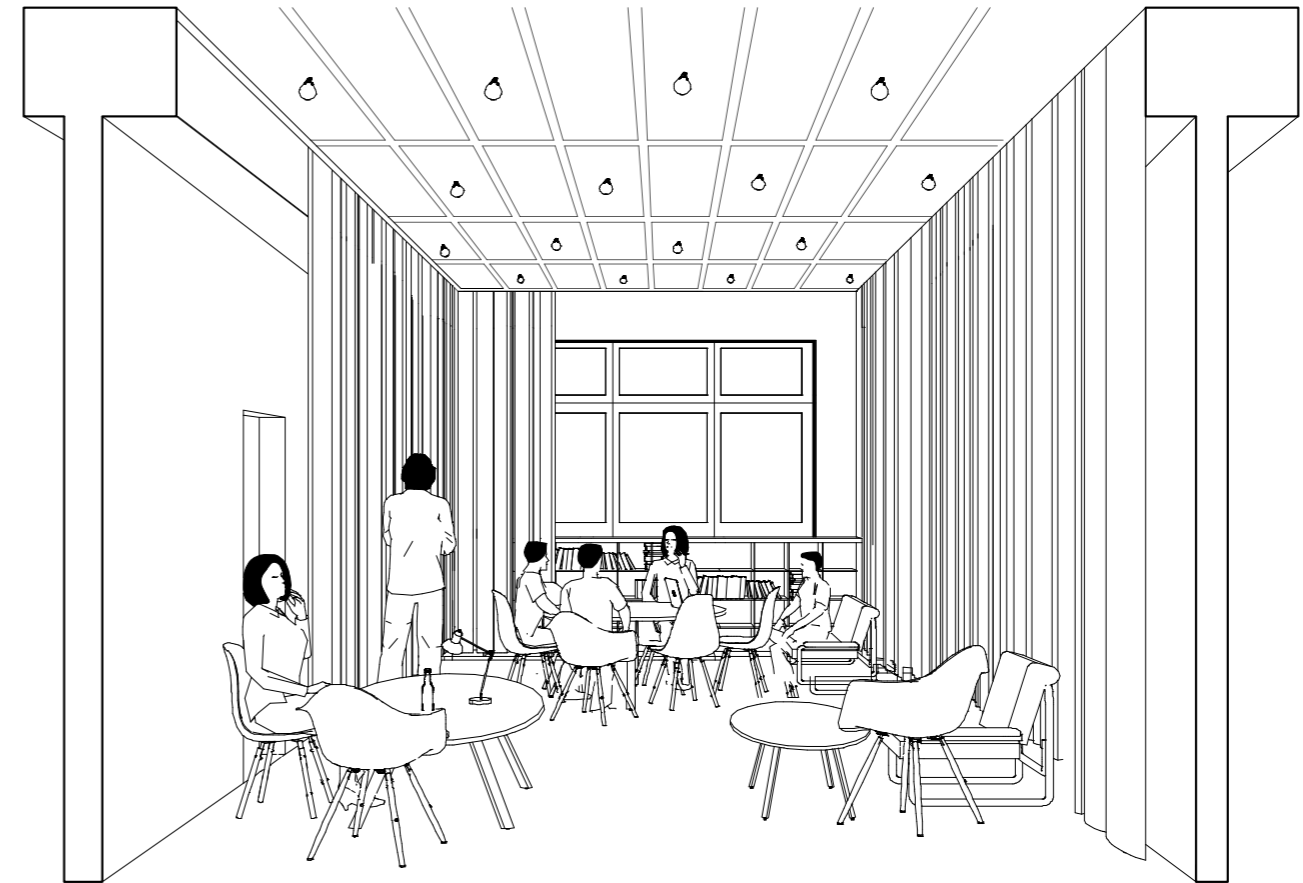

wikispace

Drei Entwürfe für Community

raumlabor berlin

team

Andrea Hofmann, Frauke Gerstenberg
mit Sophie Didisheim

2014

COMMUNITY SPACE 1: Salon (-Kultur)

Mobiliar:

Deckenlampen, Lichtfarbe warmweiß

Bücherregal 1St

Tische, verschiedene aber aus "einer Familie" 3 St

Stühle, neu 9 St

Sessel, neu 3 St

Thomas Damand, Neue Nationale Galerie

Haus der Kulturen der Welt

COMMUNITY SPACE 2: Bibliothek

Graz University-Library

Bella Vista- LED

Mobiliar:

- Lichterkette 1St (ca. 24St LED-Leuchtmittel, warmweiß)
- Bücherregal 1St
- Tische, neu 5 St (Replica Eams)
- Stühle, neu 9St (Eames Plastic Side Chair DSW)

COMMUNITY SPACE 3: Möbelcollage / Agora

Wikimedia

Wikimedia

- | | | |
|------------------------|-------|---|
| Sofa/ Sessel, recycelt | ca. 9 | Einbaumöbel , fest eingebaut,
aus recycelten Möbelversatzstücken
und kombiniert mit neuem Baumaterial |
| Stühle, neu | 2-3 | |
| Tischlampen | 4 | |