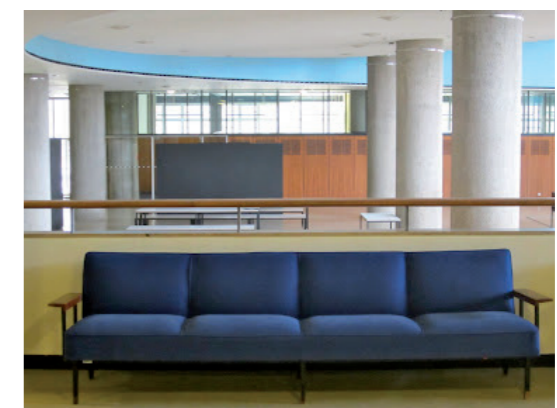

Deckenlampen, Lichtfarbe warmweiß

Bücherregal 1St

Tische, verschiedene aber aus "einer Familie" 3 St

Stühle, neu 9 St

Sessel, neu 3 St

Thomas Damand, Neue Nationale Galerie

Haus der Kulturen der Welt

COMMUNITY SPACE 2: Bibliothek

Graz University-Library

Bella Vista- LED

Mobiliar:

- Lichterkette 1St (ca. 24St LED-Leuchtmittel, warmweiß)
- Bücherregal 1St
- Tische, neu 5 St (Replica Eams)
- Stühle, neu 9St (Eames Plastic Side Chair DSW)

COMMUNITY SPACE 3: Möbelcollage / Agora

Wikimedia

Wikimedia

- | | | |
|------------------------|-------|---|
| Sofa/ Sessel, recycelt | ca. 9 | Einbaumöbel , fest eingebaut,
aus recycelten Möbelversatzstücken
und kombiniert mit neuem Baumaterial |
| Stühle, neu | 2-3 | |
| Tischlampen | 4 | |