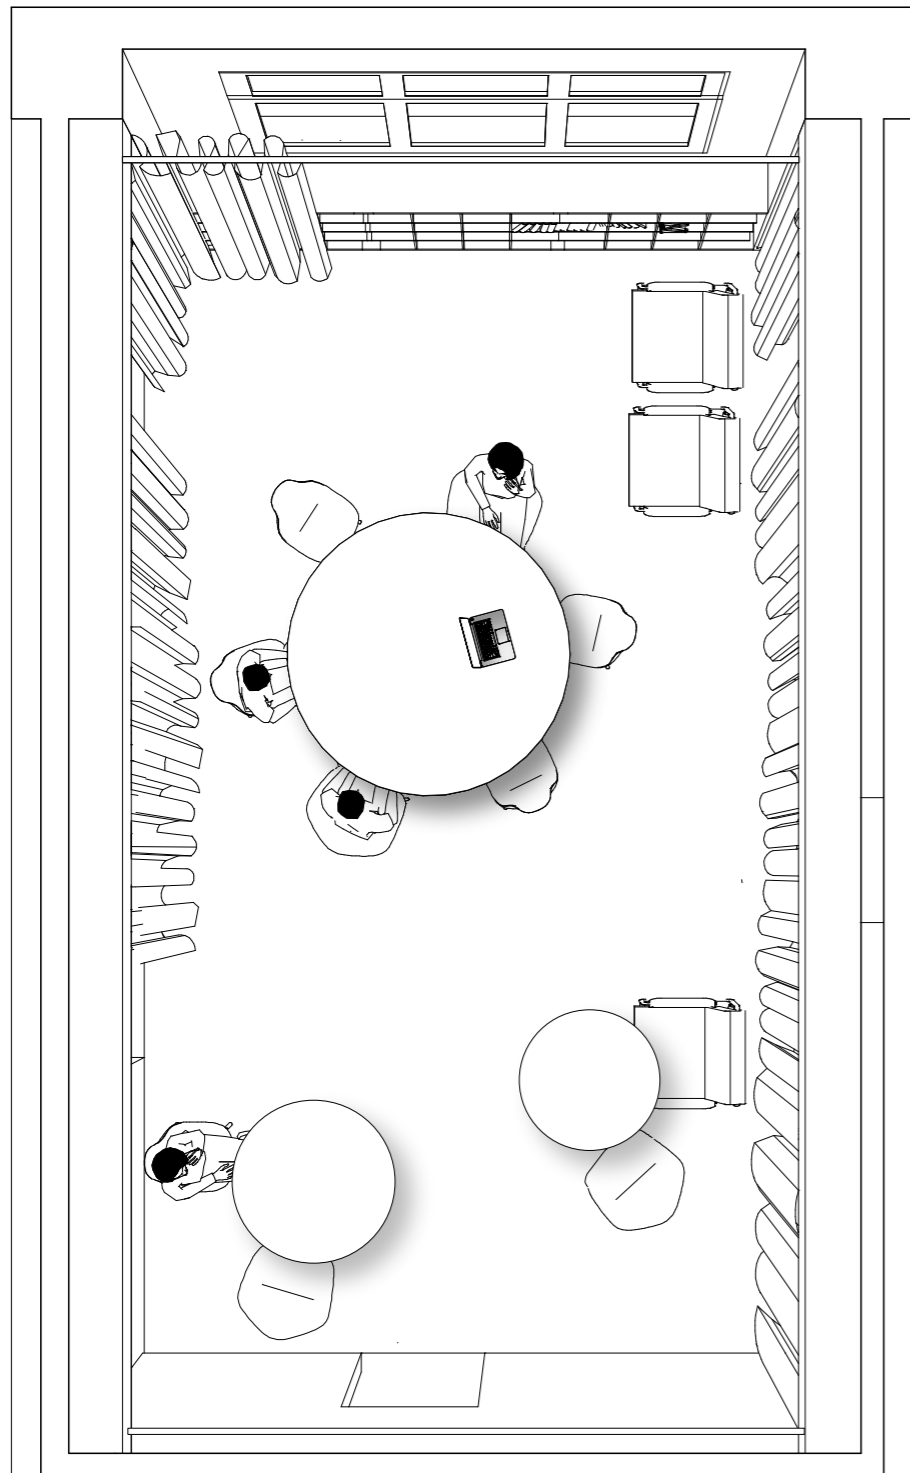

wikispace

Drei Entwürfe für Community

raumlabor berlin

team

Andrea Hofmann, Frauke Gerstenberg
mit Sophie Didisheim

2014

COMMUNITY SPACE 1: Salon (-Kultur)

Mobiliar:

Deckenlampen, Lichtfarbe warmweiß

Bücherregal 1St

Tische, verschiedene aber aus "einer Familie" 3 St

Stühle, neu 9 St

Sessel, neu 3 St

Thomas Damand, Neue Nationale Galerie

Haus der Kulturen der Welt

COMMUNITY SPACE 2: Bibliothek

Graz University-Library

Bella Vista- LED

Mobiliar:

- Lichterkette 1St (ca. 24St LED-Leuchtmittel, warmweiß)
- Bücherregal 1St
- Tische, neu 5 St (Replica Eams)
- Stühle, neu 9St (Eames Plastic Side Chair DSW)

COMMUNITY SPACE 3: Möbelcollage / Agora

Wikimedia

Wikimedia

- | | | |
|------------------------|-------|---|
| Sofa/ Sessel, recycelt | ca. 9 | Einbaumöbel , fest eingebaut,
aus recycelten Möbelversatzstücken
und kombiniert mit neuem Baumaterial |
| Stühle, neu | 2-3 | |
| Tischlampen | 4 | |