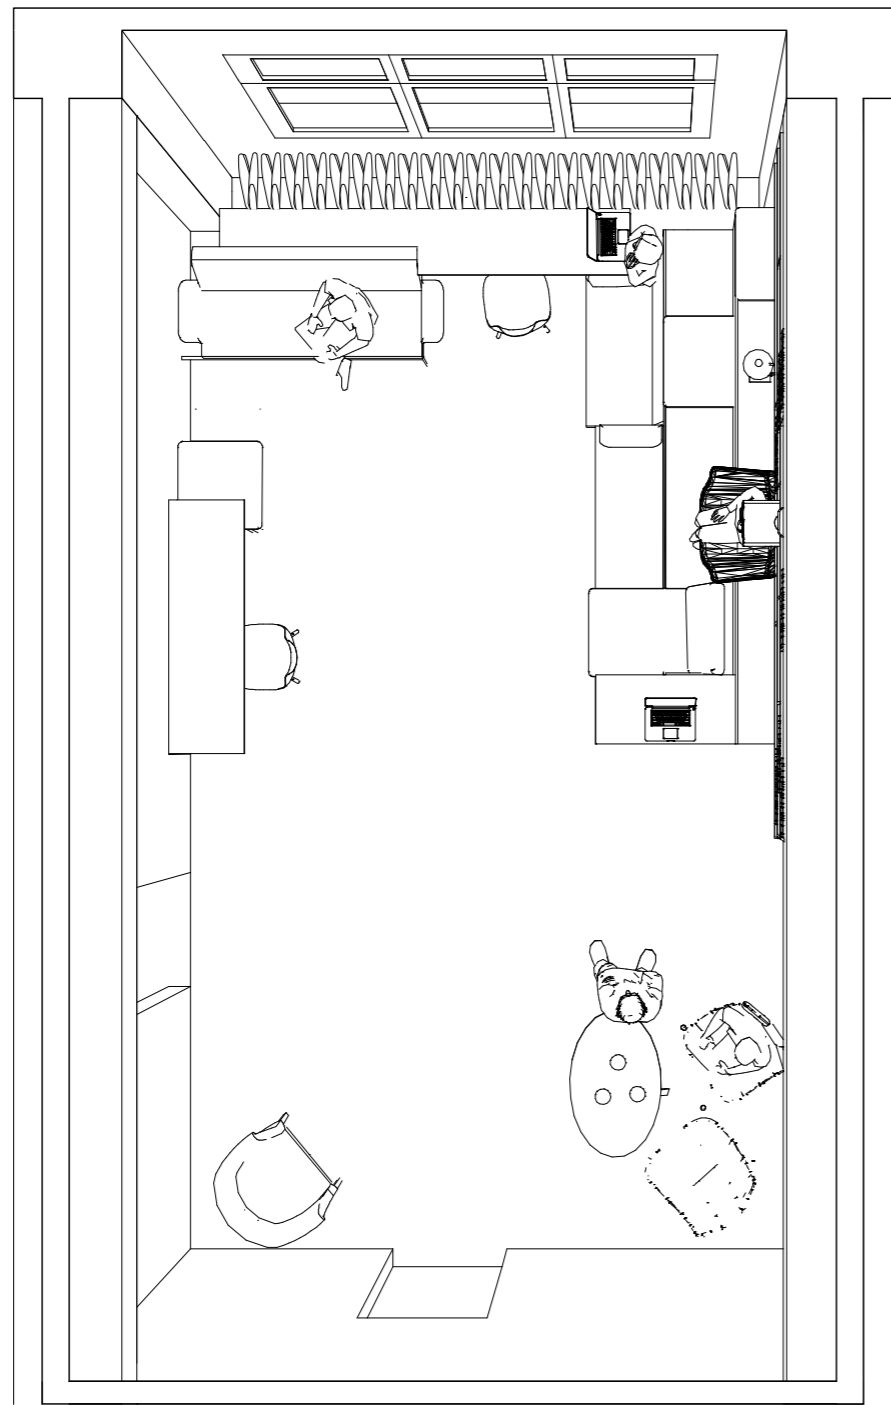

Deckenlampen, Lichtfarbe warmweiß

Bücherregal 1St

Tische, verschiedene aber aus "einer Familie" 3 St

Stühle, neu 9 St

Sessel, neu 3 St

Thomas Damand, Neue Nationale Galerie

Haus der Kulturen der Welt

COMMUNITY SPACE 2: Bibliothek

Graz University-Library

Bella Vista- LED

Mobiliar:

- Lichterkette 1St (ca. 24St LED-Leuchtmittel, warmweiß)
- Bücherregal 1St
- Tische, neu 5 St (Replica Eams)
- Stühle, neu 9St (Eames Plastic Side Chair DSW)

COMMUNITY SPACE 3: Möbelcollage / Agora

Wikimedia

Wikimedia

- | | | |
|------------------------|-------|---|
| Sofa/ Sessel, recycelt | ca. 9 | Einbaumöbel , fest eingebaut,
aus recycelten Möbelversatzstücken
und kombiniert mit neuem Baumaterial |
| Stühle, neu | 2-3 | |
| Tischlampen | 4 | |