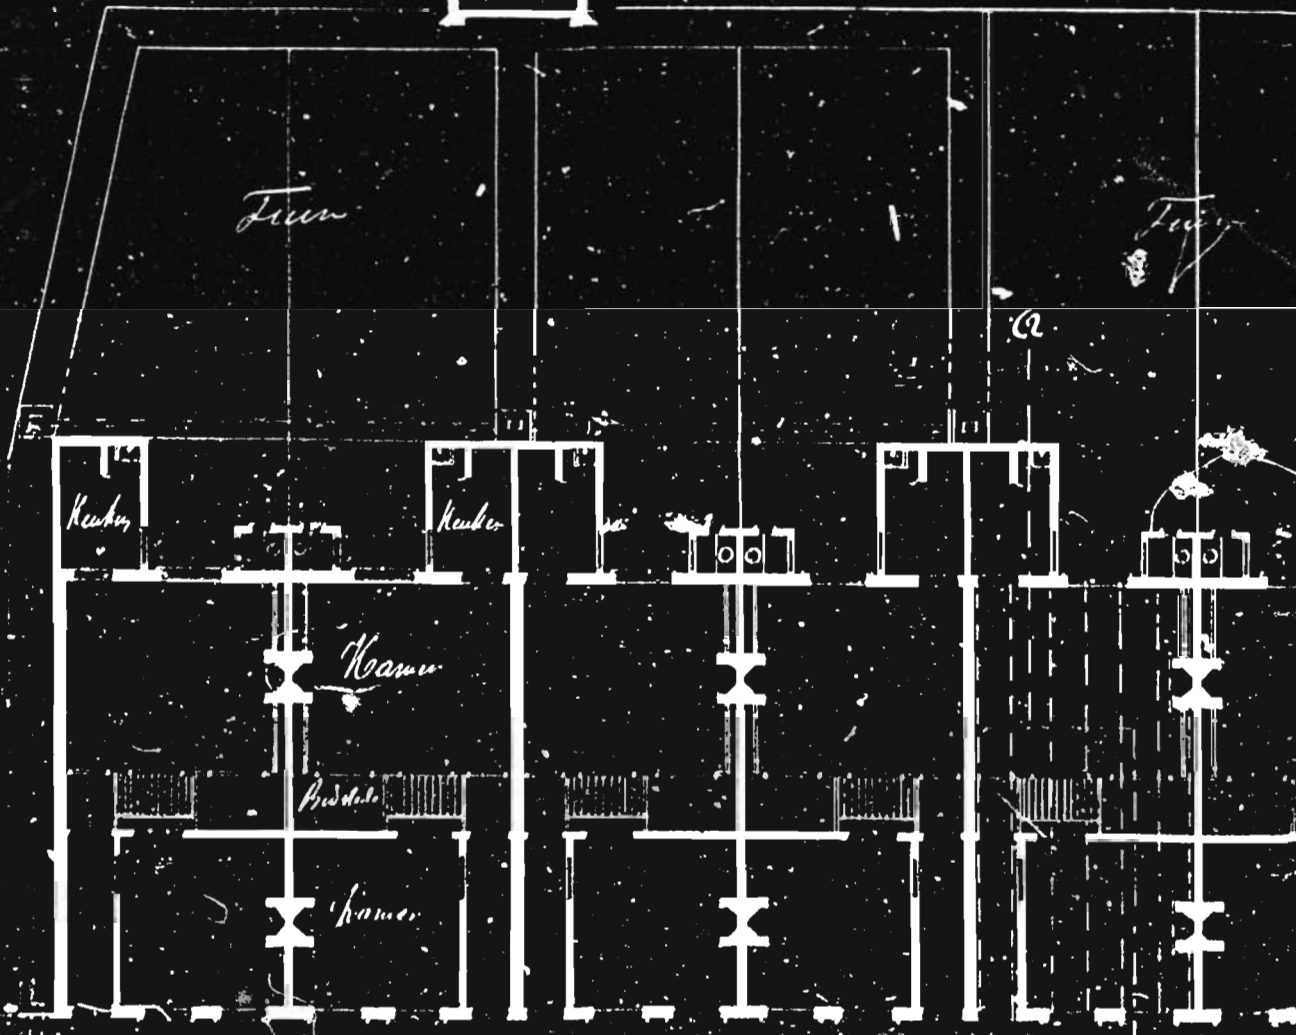

De Eendrachtstraat

Wegje

Dieuwe straat.

Deventer

Bouwt terrein.

Doorsnede A B

10.5 : 7.5 : △

A2

A3

A4

Voedaren

leggen straat en een zevende
straatweg Gemeente Zwolle
Schaal 1:500.

7.5

10.5

A4

A3