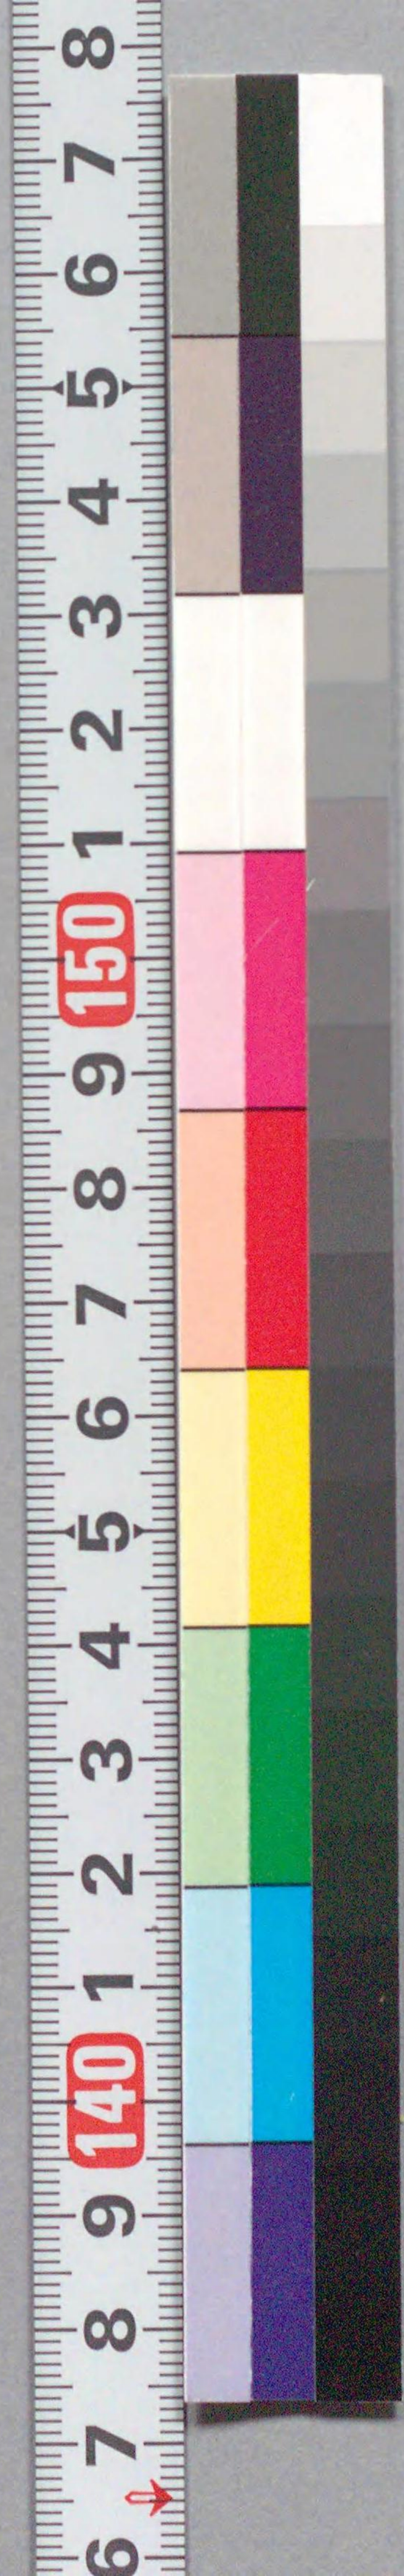

208
350

国立国会図書館 伊勢物語栄花枕 2巻 208-350

ガラス使用

伊勢物語栄花枕 2巻

208
特別
350

1E

6 7 8 9 110 1 2 3 4 5 6 7 8 9 120 1 2 3 4 5 6 7 8

山八

208
350

国立国会図書館 伊勢物語栄花枕 2巻 208-350

ガラス使用