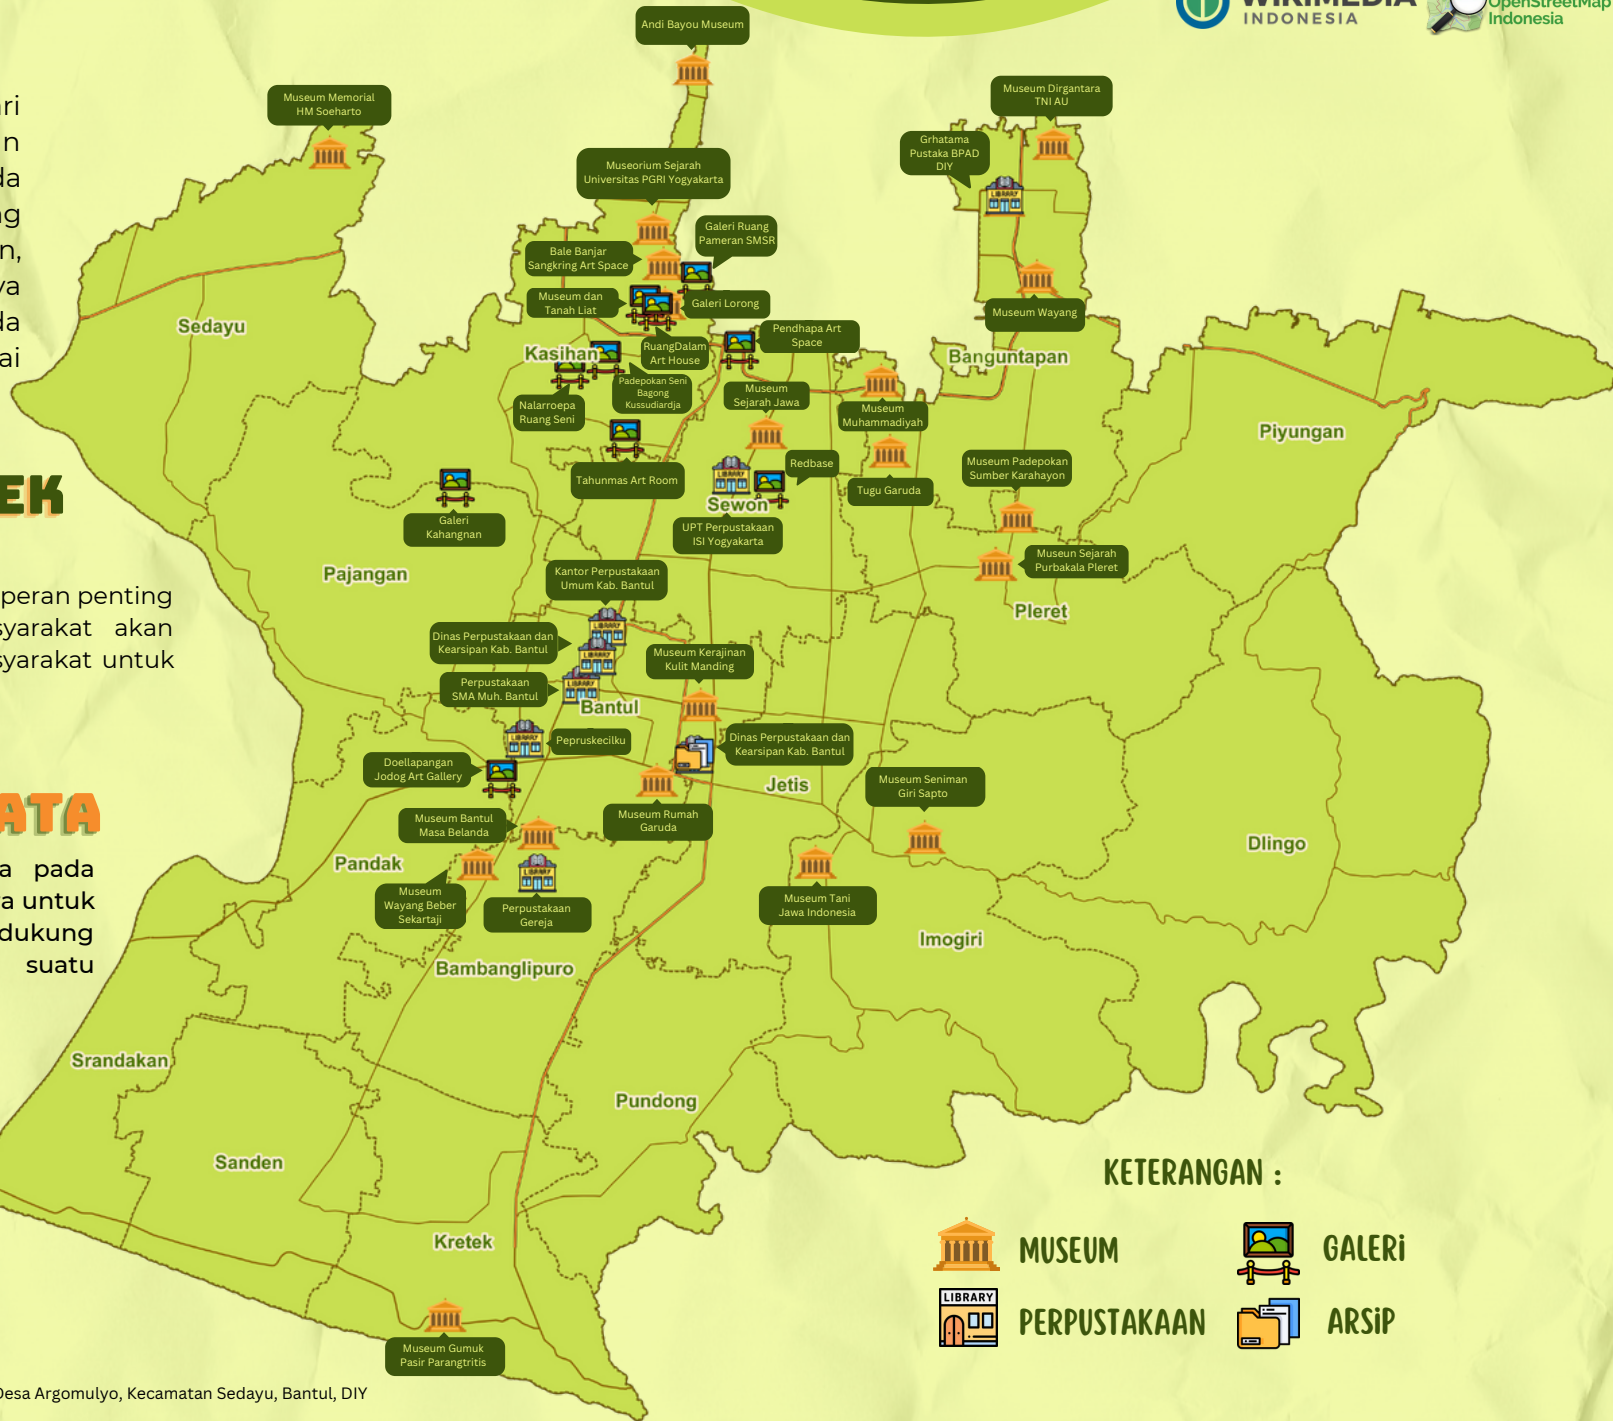

Galeri Ruang Pameran SMSR | Jl. Bugisan Selatan No.343, Jomegatan, Ngestiharjo, Kec. Kasihan
Museum dan Tanah Liat | Jalan Kersan, Bantul
RuangDalam Art House | Jalan Kebayan No. 5
Pendhapa Art Space | 085102492828 | Ring Road Selatan
Padepokan Seni Bagong Kussudiardja | 0274414404 | Ds. Kembaran Rt. 04-05, Tamantirto, Kasihan
Nalarroepa Ruang Seni | -7,84512991, 110,335849603
Tahunmas Art Room | -7,832251678, 110,325515675
Redbase | -7,830424723, 110,332199797
Galeri Kahangan | Selasa-Minggu 10.00-17.00 | 089624403563 | Alamat
Doellapangan Jodog Art Gallery | Senin-Minggu 16.00-20.00 | Karangasem, Gilangharjo, Pandak

Grhatama Pustaka BPAD DIY | Senin-Minggu 08.00-16.00 | 02744536233 | Jalan Janti, Bantul
UPT Perpustakaan ISI Yogyakarta | Senin-Kamis 07.30-16.00, Jumat 07.30-16.30 | 0274384106 | Jalan Parangtritis K.M. 6,5 Sewon
Kantor Perpustakaan Umum Kab. Bantul | Senin-Jumat 07.30-14.30 | 0274368778 | Jl. Jend. Sudirman No. 1, Badegan, Bantul
Dinas Perpustakaan dan Kearsipan Kab. Bantul | Senin-Jumat 08.00-16.00 | 0274 367567 | Jl. Jend Sudirman, Nyangkringan, Bantul
Perpustakaan SMA Muhammadiyah Bantul | Senin-Jumat 08.00-14.00 | Bejen, Bantul
Perpuskecilku | Senin-Jumat 24 Jam | Kadirejo, Palbapang, Bantul
Perpustakaan Gereja | -7.926498346, 110.319425739

KETERANGAN :

■ Galeri ■ Perpustakaan ■ Arsip
■ Museum