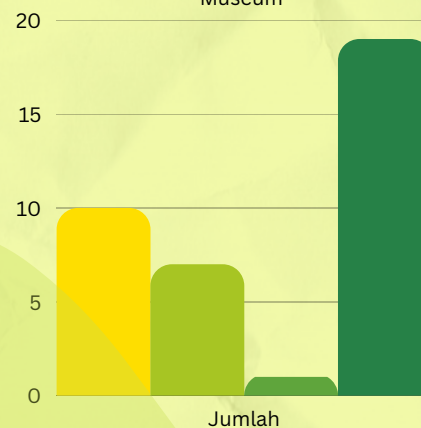

JUMLAH OBJEK GLAM

Kabupaten Bantul memiliki objek GLAM sebanyak **37** objek yang terdiri dari 10 galeri, 7 perpustakaan, 1 arsip, dan 19 museum.

Sumber data
Museum: Wikidata : <https://w.wiki/6WjQ> , OSM : <https://overpass-turbo.eu/s/1t94>
Galeri seni: Wikidata : <https://w.wiki/6Wj$> , OSM : <https://overpass-turbo.eu/s/1t95>
Perpustakaan: Wikidata : <https://w.wiki/6Wjy> , OSM : <https://overpass-turbo.eu/s/1t96>
Arsip: Wikidata : <https://w.wiki/6Wk2> , OSM : <https://overpass-turbo.eu/s/1t98>

Data spasial batas administrasi : Geoportal Kabupaten Bantul
Data spasial jalan : Open Street Map (<https://export.hotosm.org/en/v3/exports/1256d029-ce1c-4c4f-92cf-7214a5e862b2>)