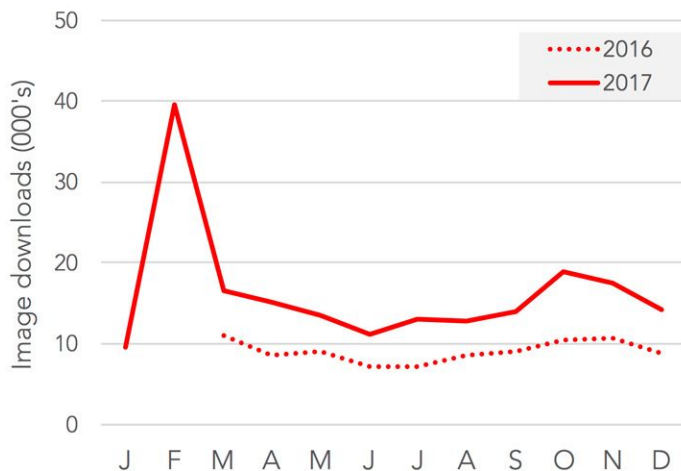

Wikify The Met

All images of public-domain works in The Met collection are available under Creative Commons Zero (CC0).

- Sessions on the Collection area of metmuseum.org: +3%
- Pageviews per session: +10%
- Number of image downloads: +69%
- Percentage of sessions that include an image download: +38%