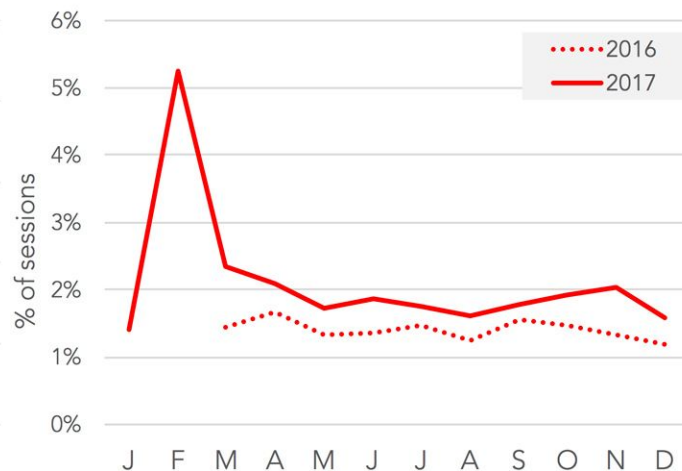

Wikify The Met

All images of public-domain works in The Met collection are available under Creative Commons Zero (CC0).

- Sessions on the Collection area of metmuseum.org: +3%
- Pageviews per session: +10%
- Number of image downloads: +69%
- Percentage of sessions that include an image download: +38%