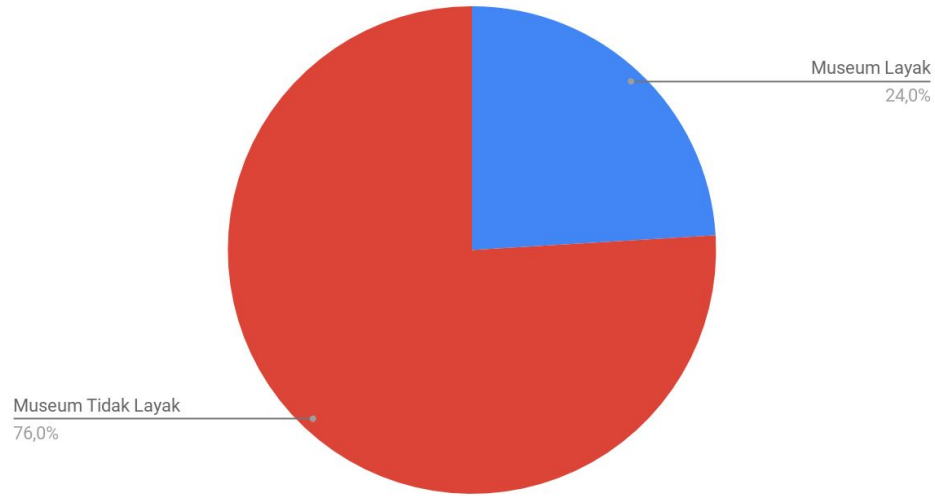

Daerah asal:

Padang, Sumatera Barat

GLAM

Siapakah pengunjung GLAM?

Jumlah Museum Indonesia

250 juta jiwa

428

Jumlah Museum Amerika

320 juta jiwa

35.000

Dari sekitar 416 museum, 100 di antaranya belum sesuai standar.

Points scored

Tiga tipe museum yang ada di Indonesia: yakni **tipe A, B, dan C.**

Untuk **museum milik pemerintah**, umumnya ada **di tipe paling rendah**, yakni C.