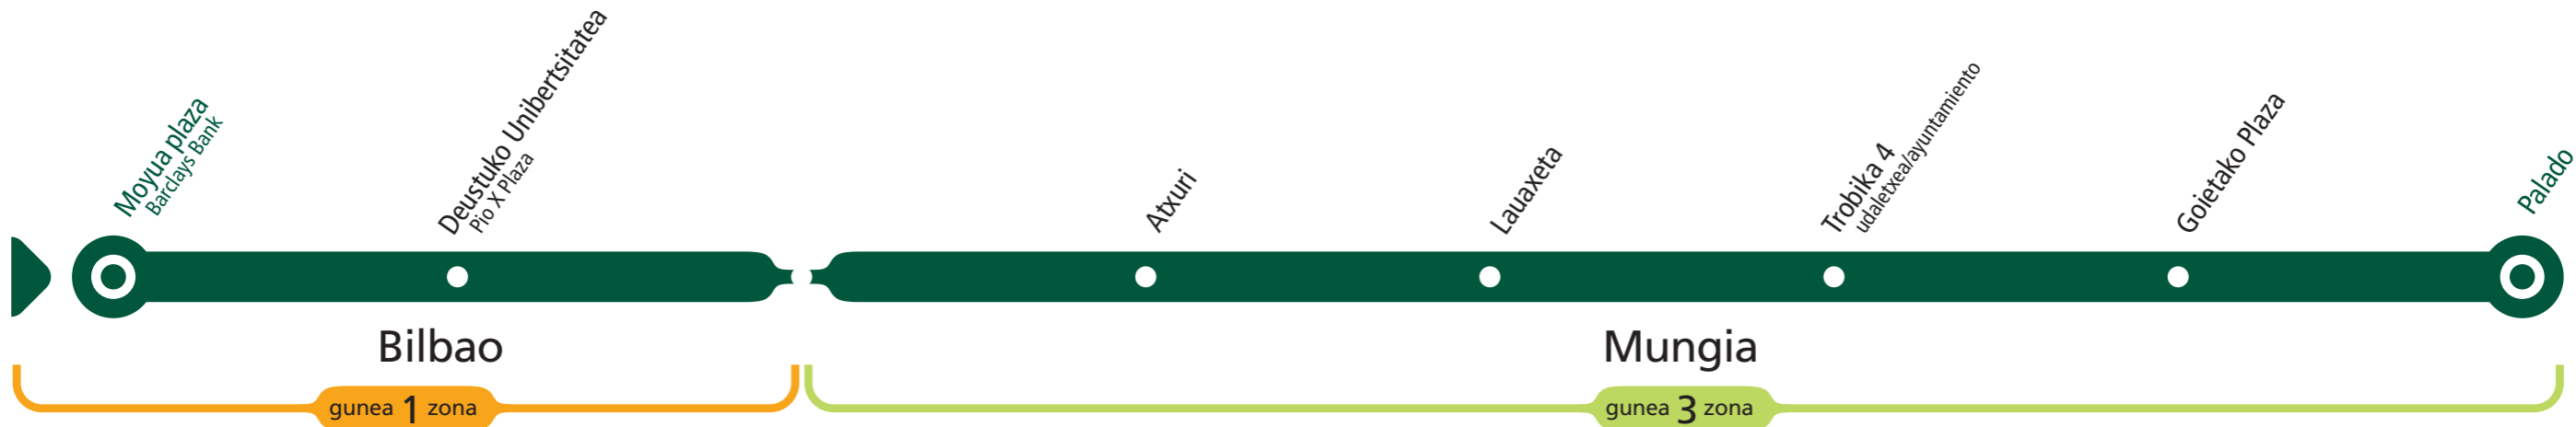

A 3516

BILBAO - MUNGIA (autopista)

Bilbotik irteerak Salidas de Bilbao

Lanegunetan Laborables	07:15 → 21:15 30 min
Larunbatetan Sábados	Zerbitzurik gabe Sin servicio
Jaiegunetan Festivos	

Gaueko zerbitzua Servicio nocturno

Ostiral eta larunbatetan Viernes y sábados	22:30 23:30 00:30 01:30
---	-------------------------