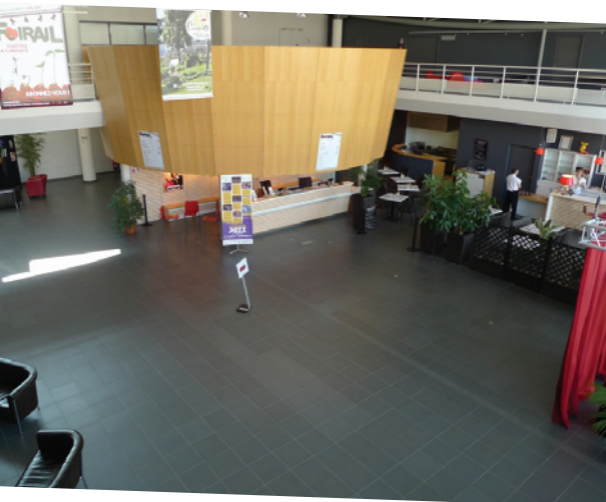

LES SALLES DE RÉUNIONS

Au nombre de 3, les salles de réunions offrent une modularité allant de 50 à 150 m². Toutes sont équipées de solutions de vidéoprojection et de sonorisation modernes.

CAPACITÉS	 50 personnes	 20 personnes	 50 personnes
-----------	---	---	---

SURFACE TOTALE	50 m ²
LONGUEUR	7 m
LARGEUR	7 m
HAUTEUR	2,70 m

SOL	Revêtement thermo-plastique
LUMIÈRE NATURELLE	OUI
RIDEAUX OCCULTANTS	OUI
ACCÈS	de plein pied

LES SALLES DE RÉUNIONS

LE HALL

CAPACITÉ	 400 personnes
SURFACE TOTALE	300 m ²
LONGUEUR	21 m
LARGEUR	18 m
HAUTEUR	moyenne de 9,50 m
SOL	Carrelage
LUMIÈRE NATURELLE	OUI
OCCULTATION	NON
ACCÈS	de plein pied