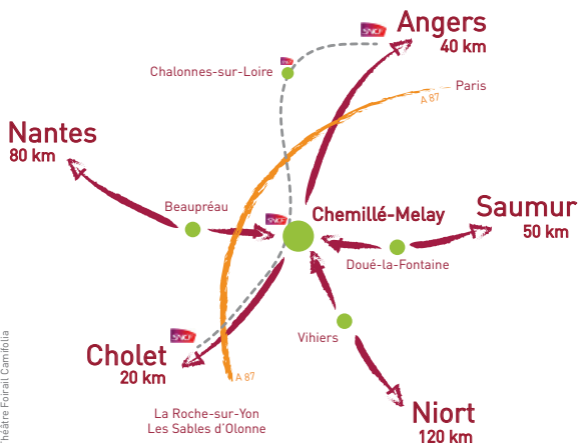

LE CENTRE DES CONGRÈS AU CARREFOUR DU MAINE-ET-LOIRE

Coordonnées GPS :

Lattitude : 47.2131694

Longitude : -0.7204561

105 avenue du Général de Gaulle
49120 Chemillé-Melay

Gratuit, au pied du Centre des Congrès