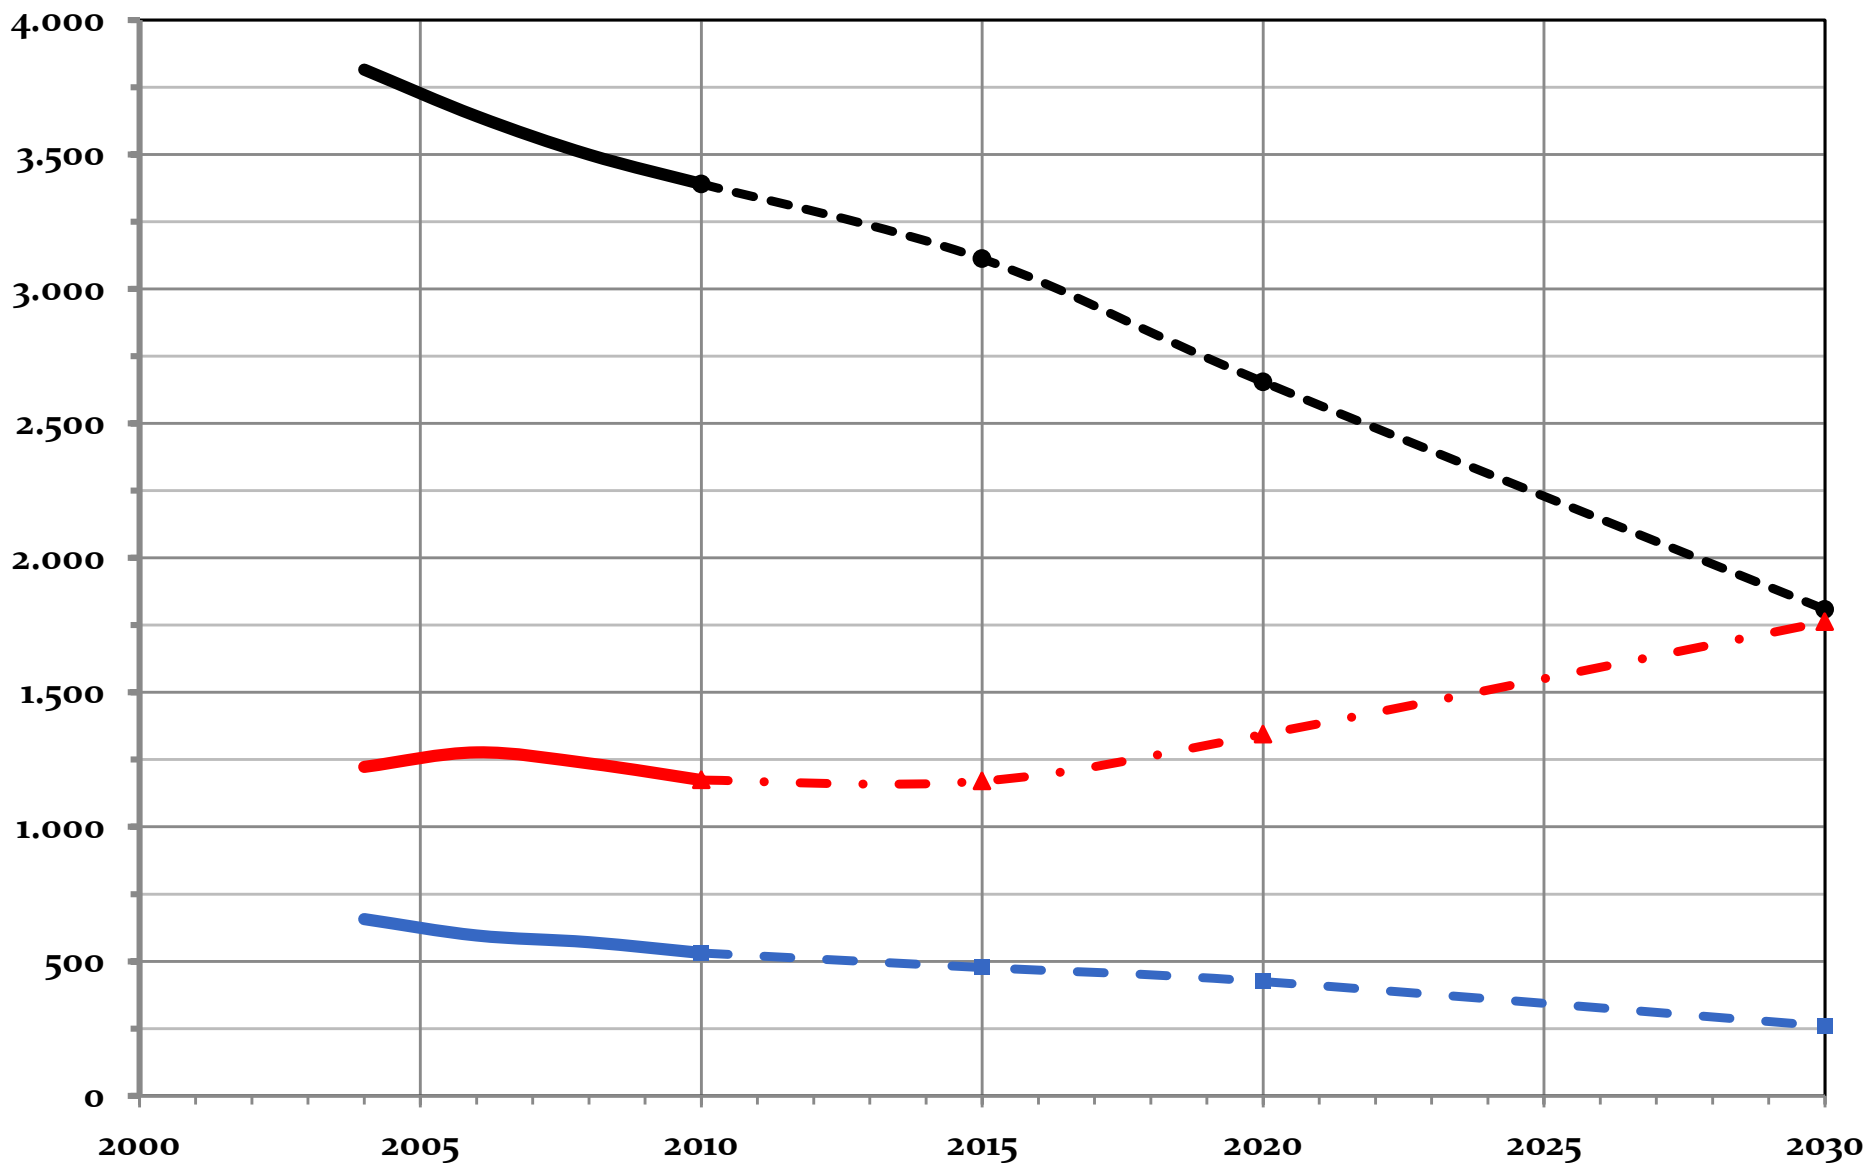

Amt Putlitz-Berge: Entwicklung der Altersstruktur

—■ Bevölkerung unter 15 Jahre
—● Bevölkerung zwischen 15 und 64
—▲ Bevölkerung über 64 Jahre

- - -■ Prognose 2011-2030 Bevölkerung unter 15 Jahre
- - -● Prognose 2011-2030 Bevölkerung zwischen 15 und 64
- - -▲ Prognose 2011-2030 Bevölkerung über 64 Jahre