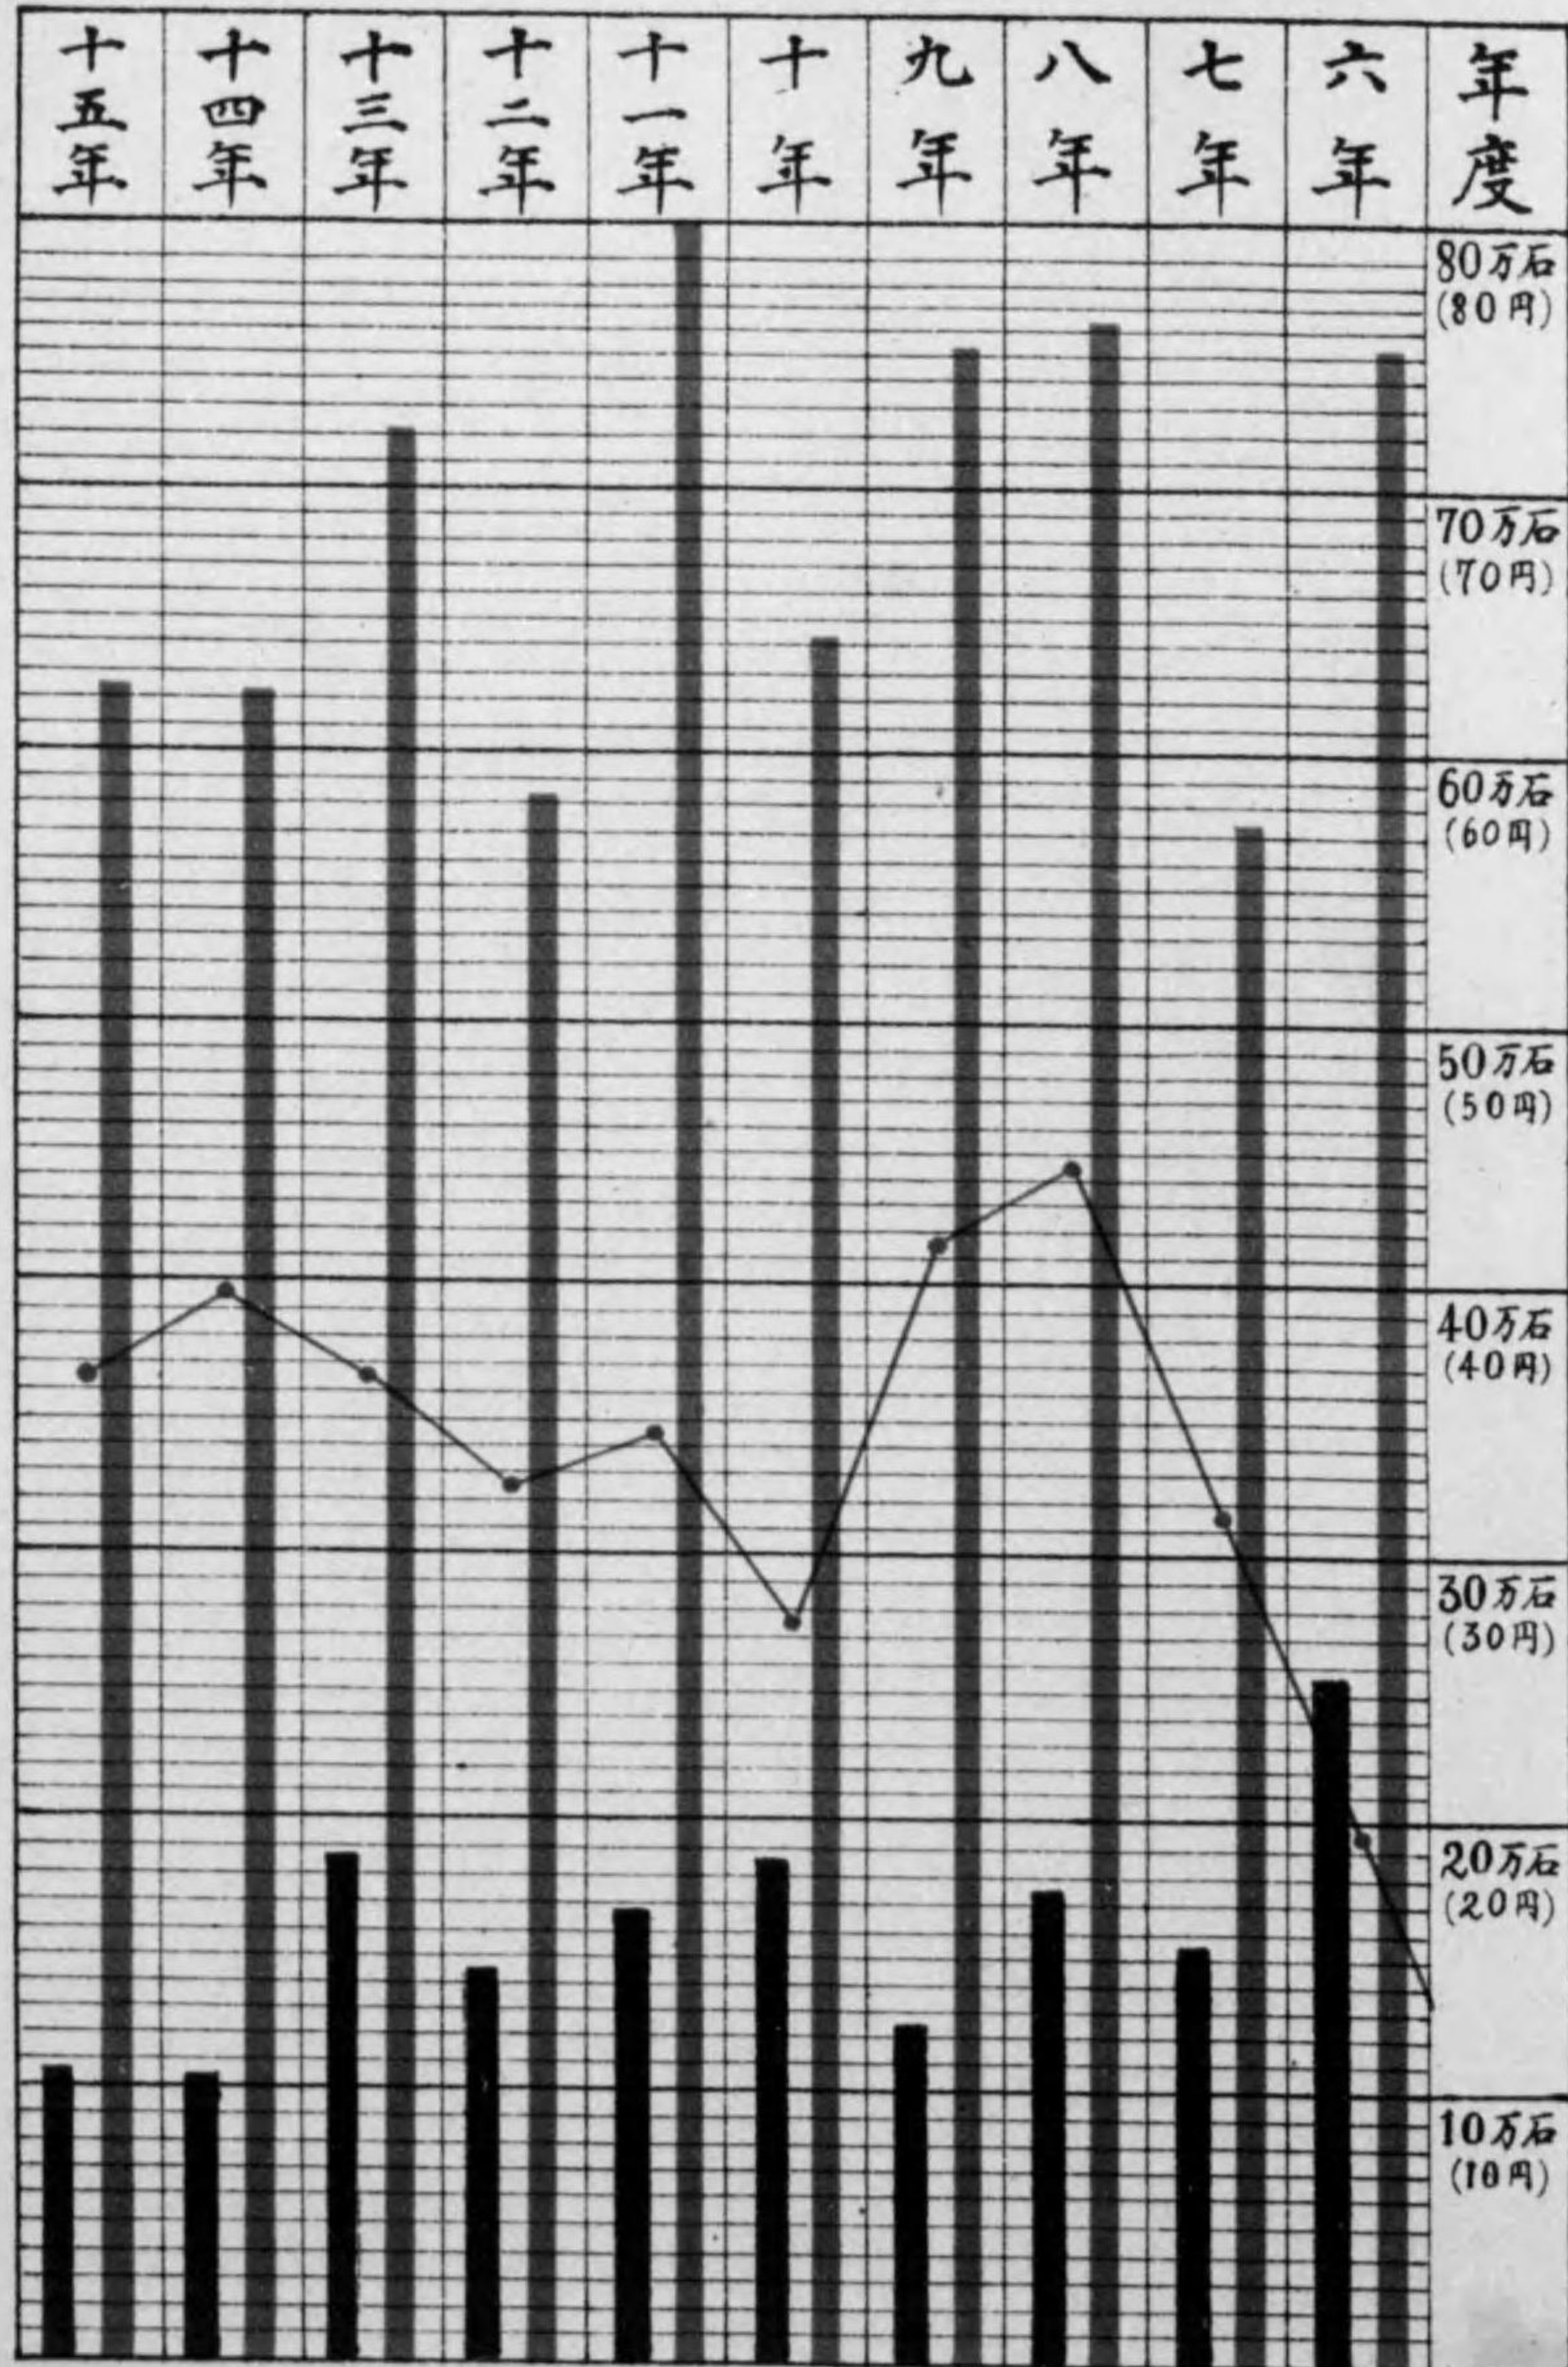

最近十年本縣米穀統計

凡例

■ 米生産

■ 米移出

● 米價 (但レ三等玄米汽車來値段)