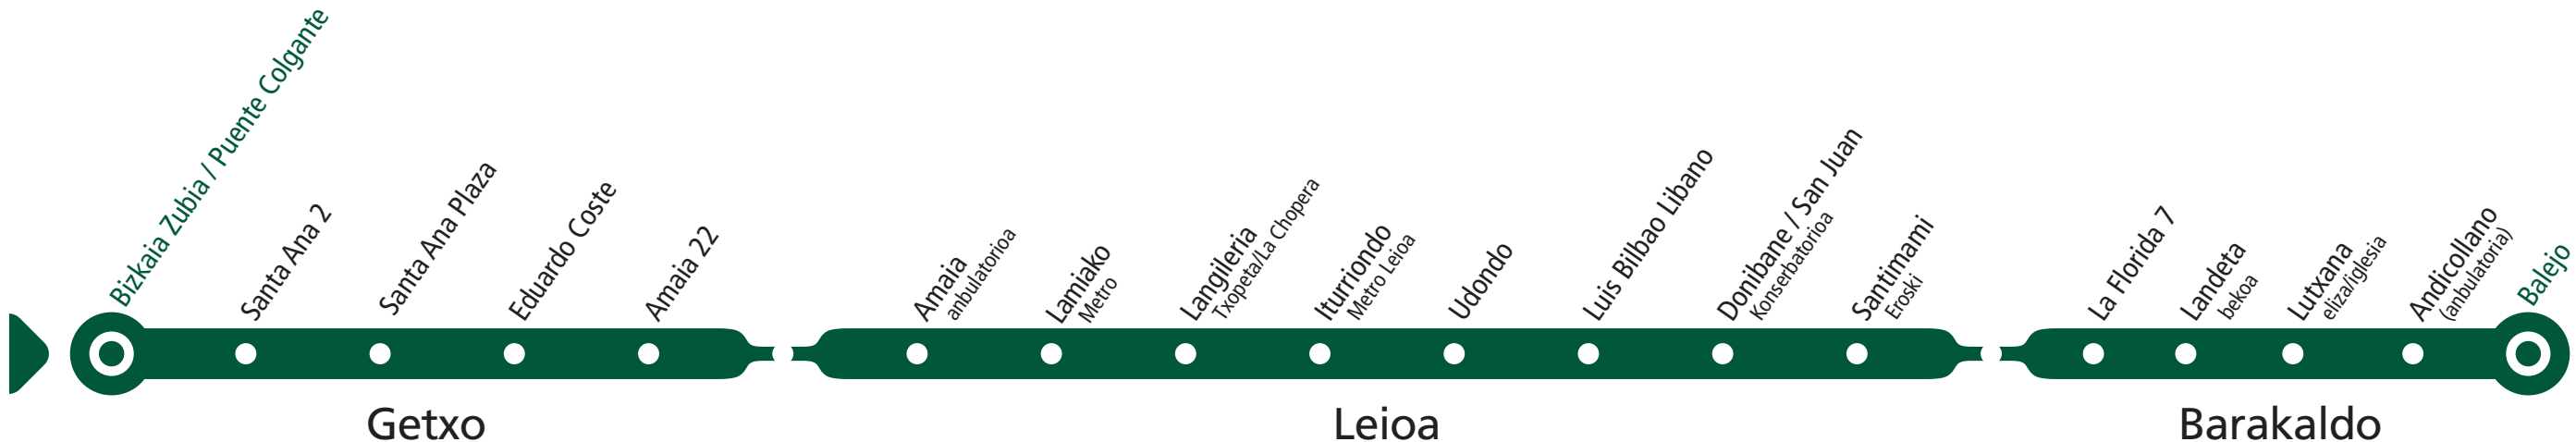

## GETXO - Gurutzeta/Cruces (Areetatik / desde Las Arenas)

### Getxotik irteerak Salidas de Getxo

Lanegunetan Laborables	07:20 → 21:20
Larunbatetan Sábados	1 h
Jaiegunetan Festivos	