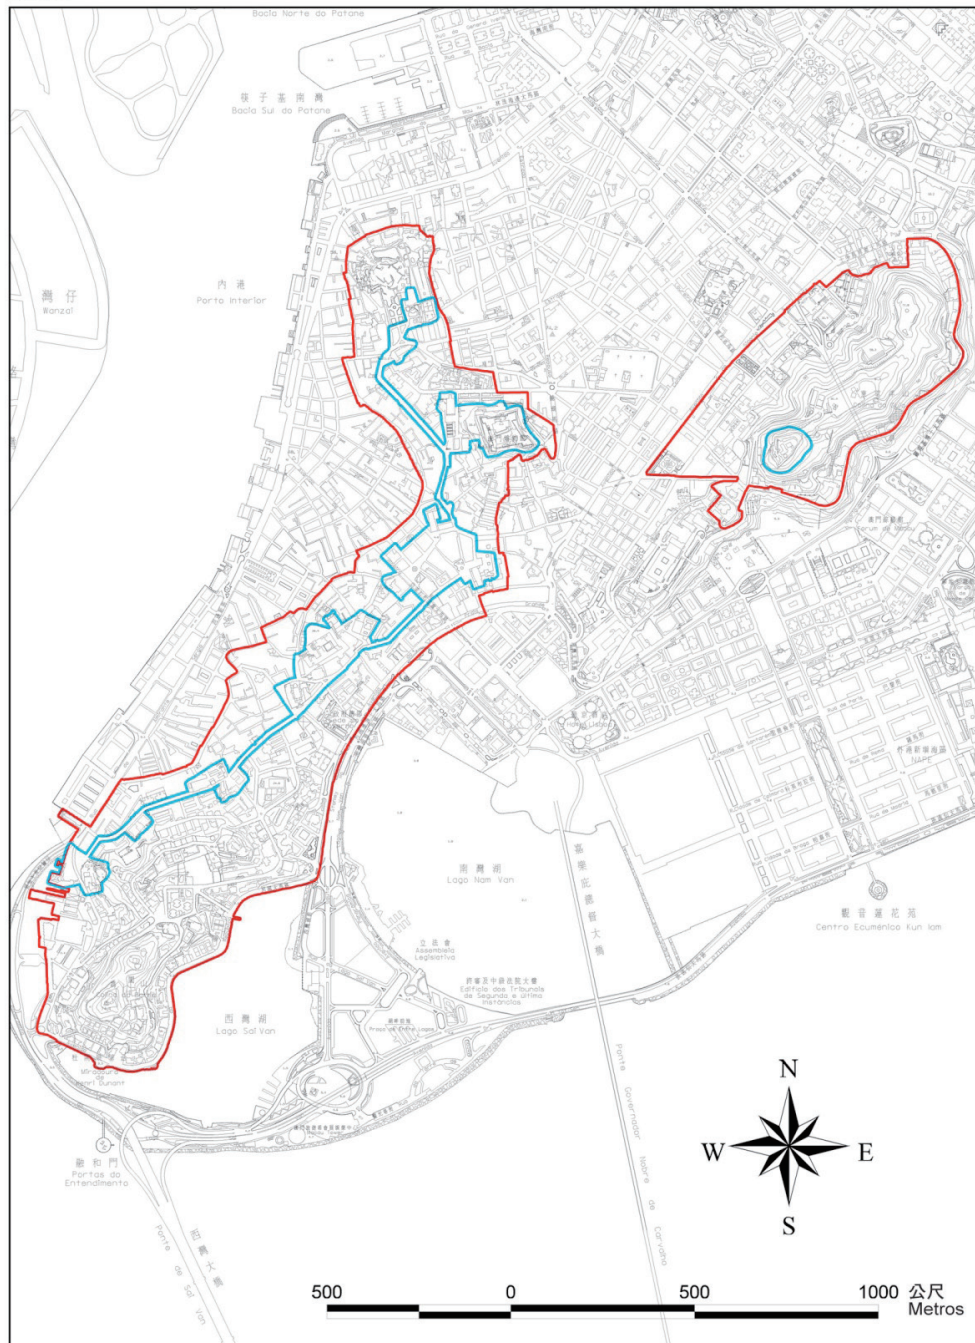

附件  
ANEXO

(第五十條第一款所指者)  
澳門歷史城區圖示範圍

(a que se refere o n.º 1 do artigo 50.º)  
Delimitação gráfica do «Centro Histórico de Macau»

澳門歷史城區 CENTRO HISTÓRICO DE MACAU  
緩衝區 ZONA DE PROTECÇÃO