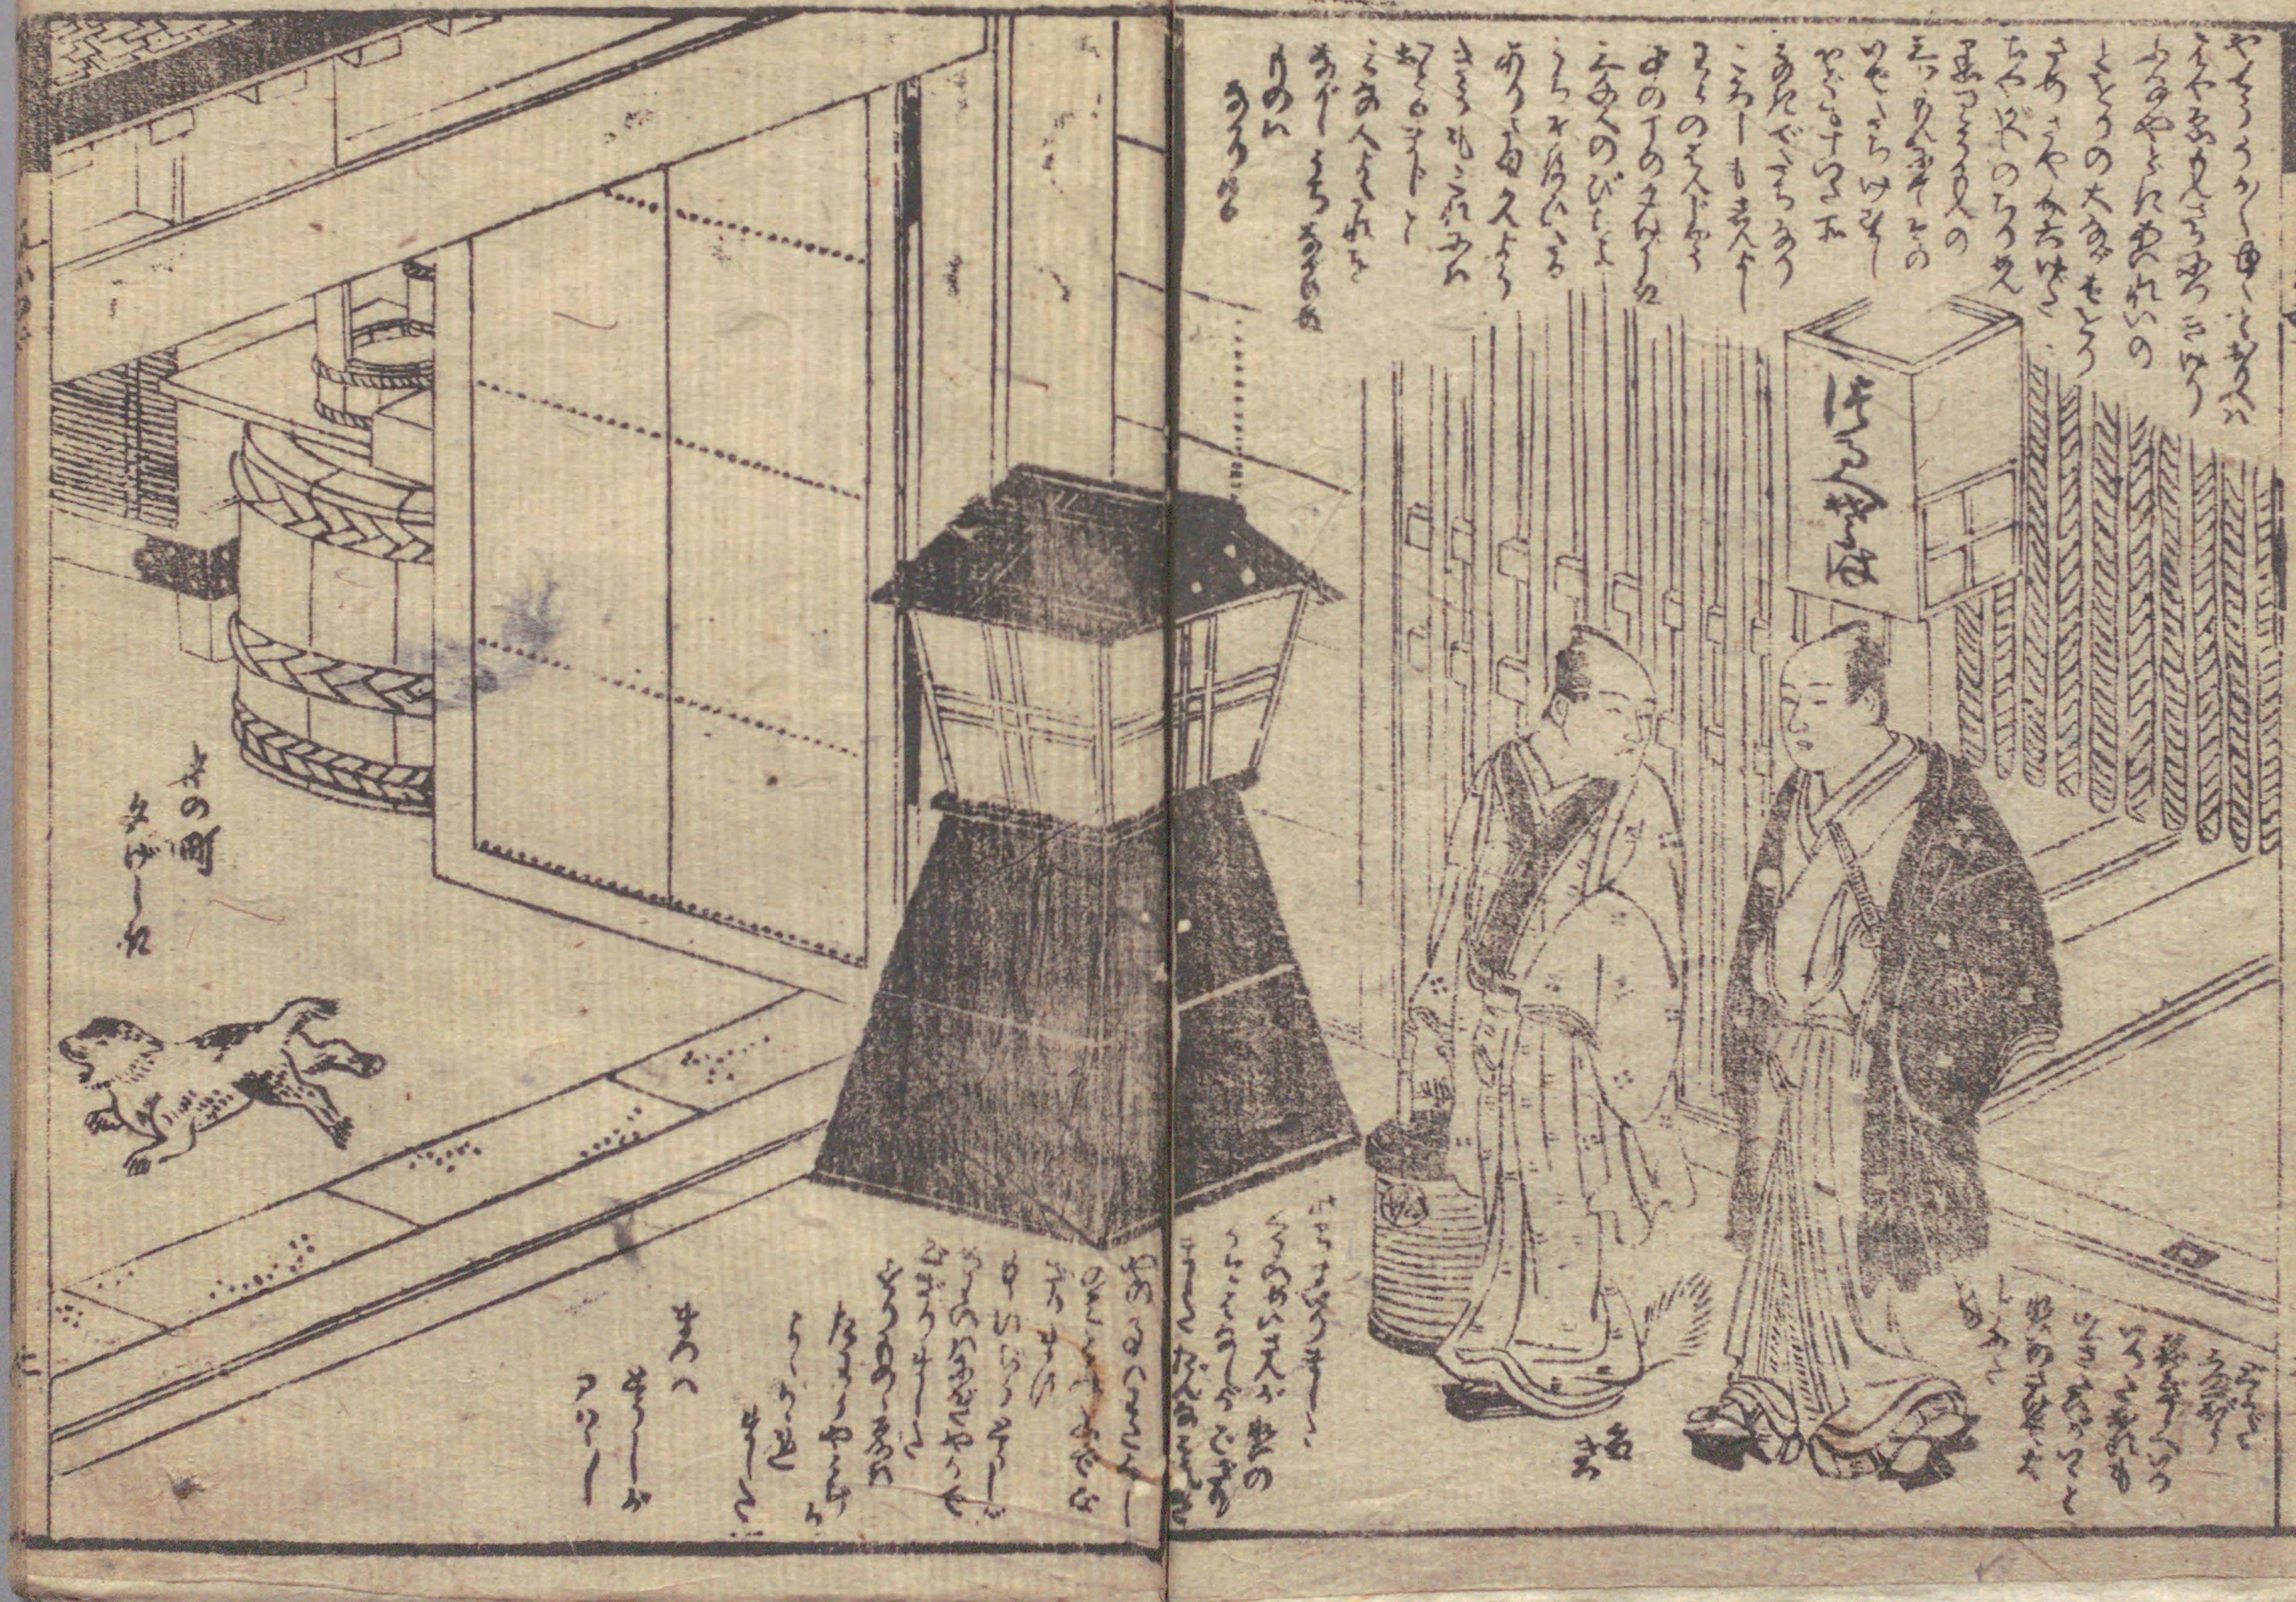

国立国会図書館 夜野中狐物 2巻 208-274

ガラス使用

国立国会図書館 夜野中狐物 2巻 208-274

ガラス使用