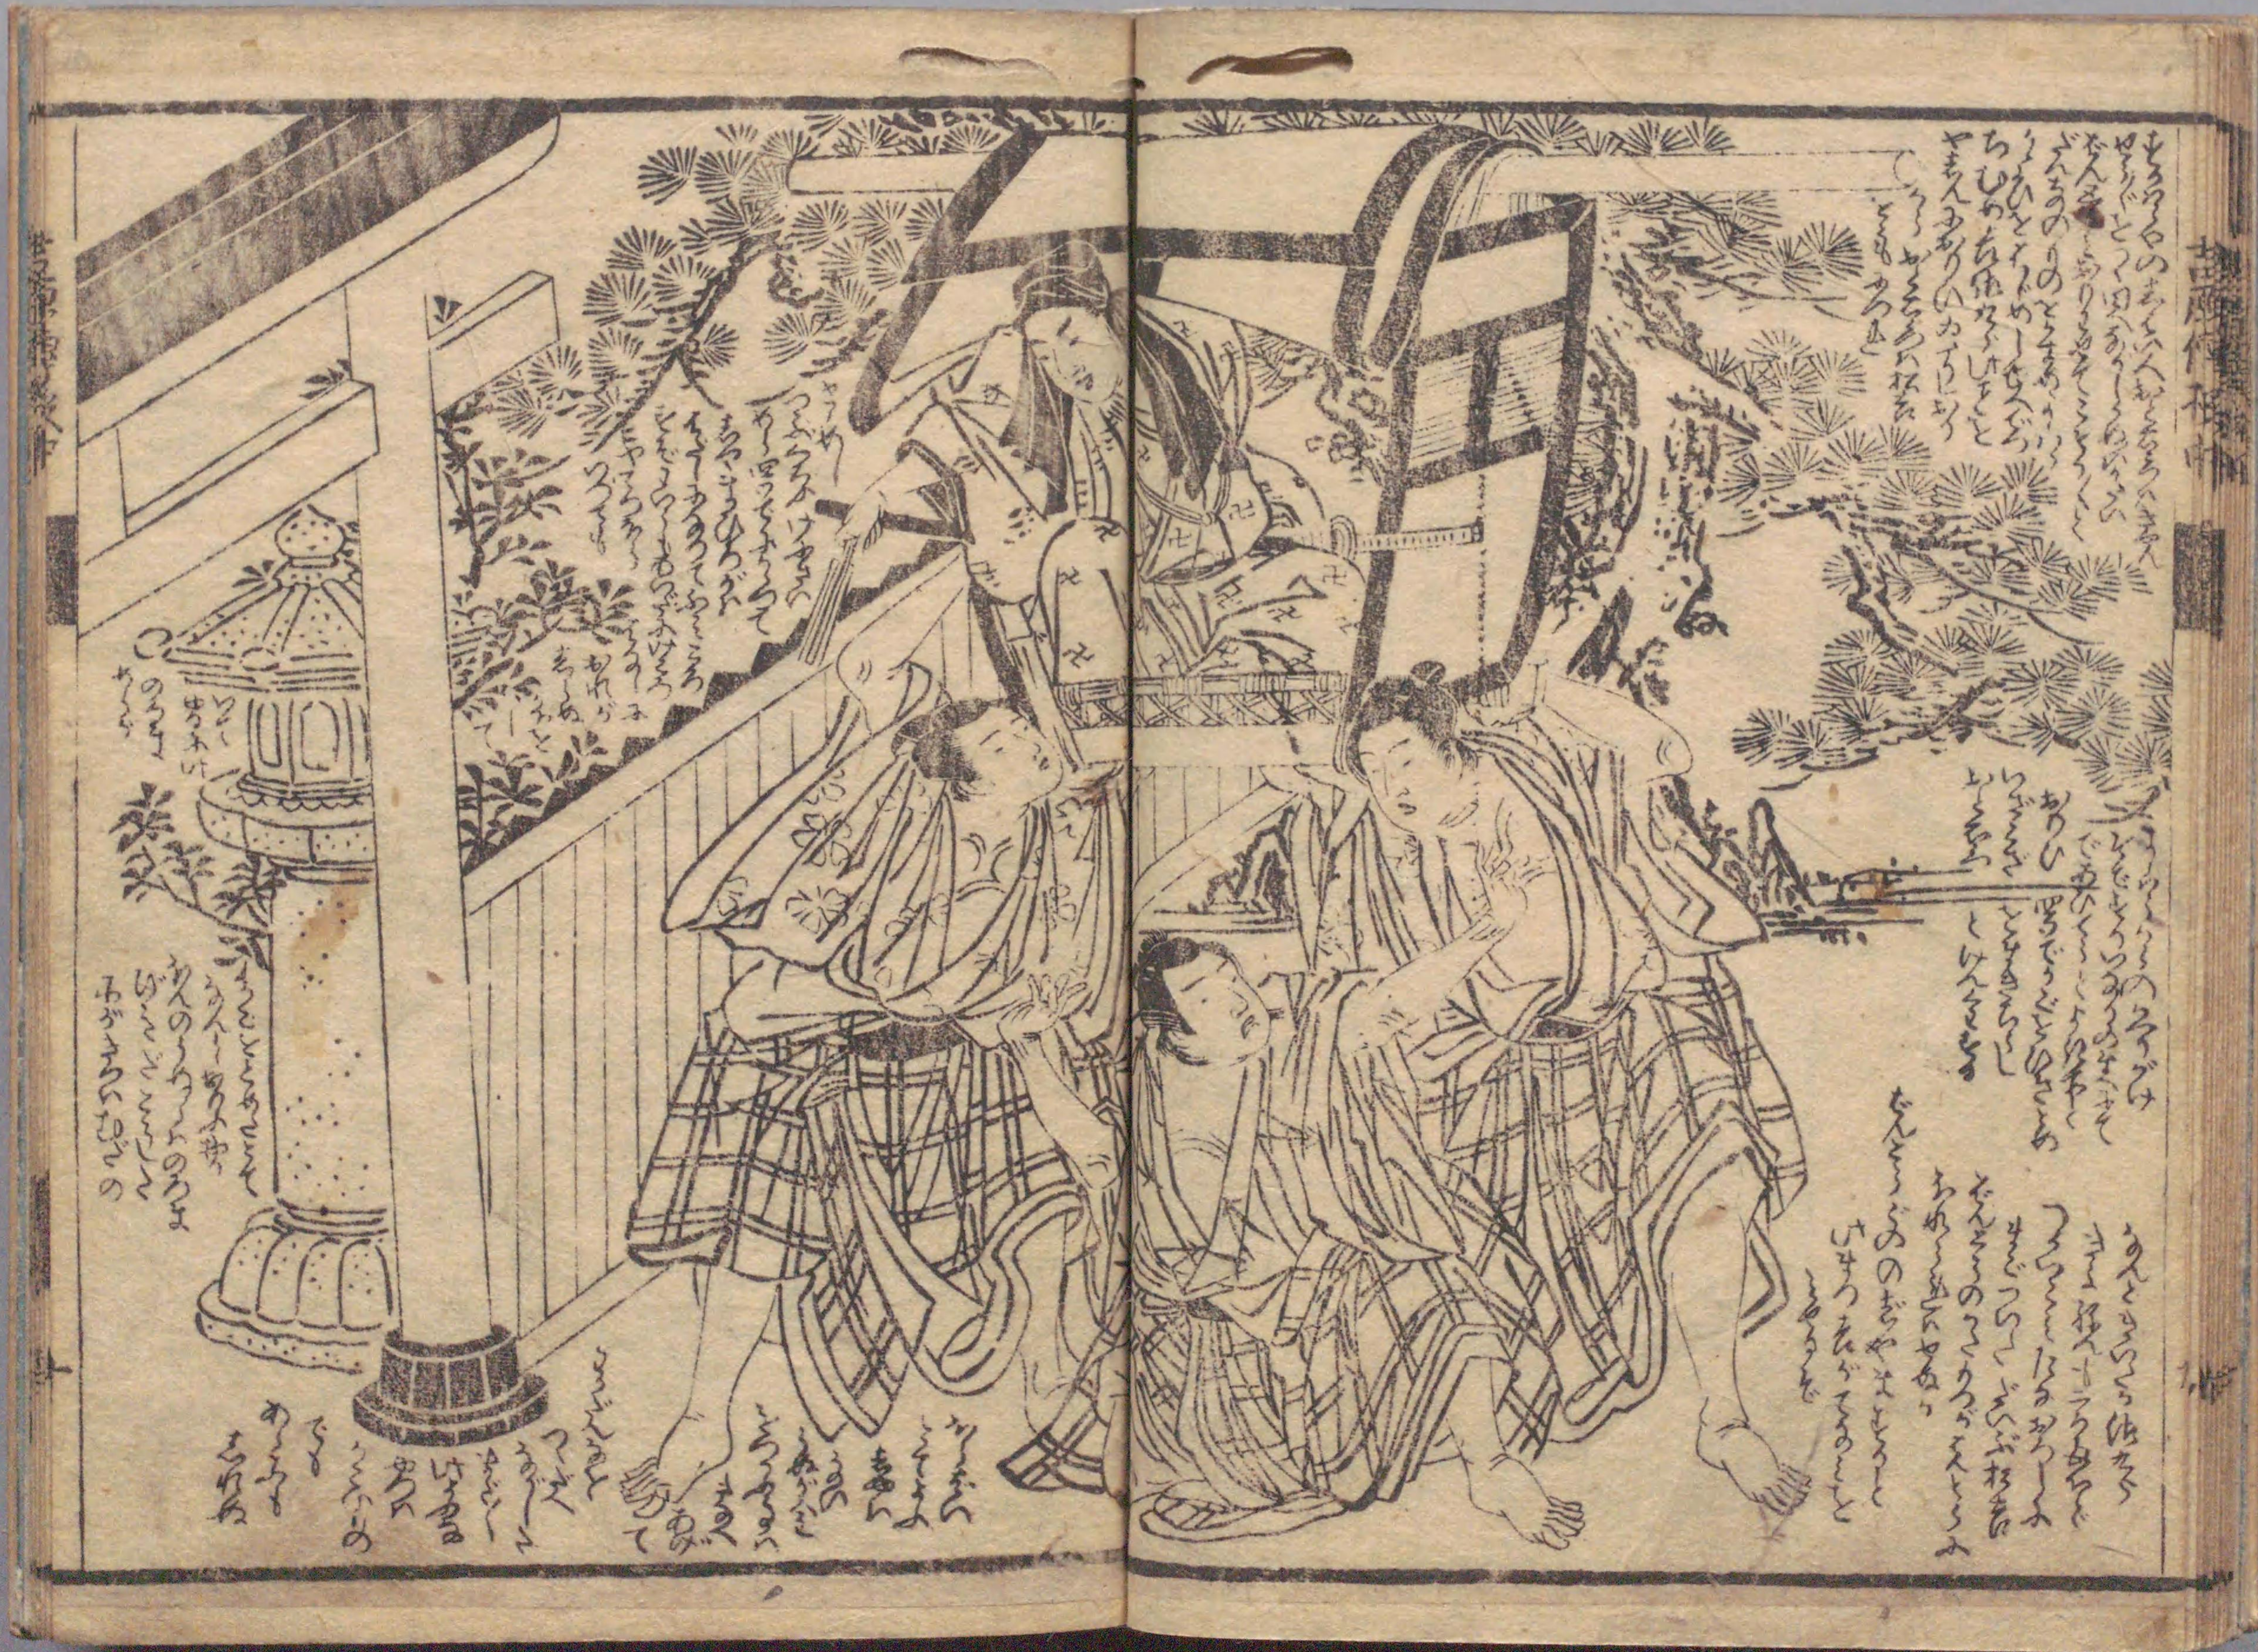

207  
108

吉原傳授  
全

吉原傳授

天保三

仕習鑑

全

207  
108

207  
108

御奉掛目御通人

七ノ年新版目録

繪本保元平治物語

北尾紅翠齋筆  
全五冊出来

龍宮咄大連宝船

冷水灰毛猫

朝比奈遊色廻

大通佛買帳

代記吉原傳授仕習鑑

傾城用文書

通一聲女暫

通人つろは短哥

北尾重政  
同政演  
同政養  
鳥居清長

煙籠養髮屋積

白拍子富良靜鼓音

工画  
通油町北側  
鶴屋

拌古世昔咄

家内手本町人藏

元板  
喜若衛門

奉獻芝全交戲作

207  
108

国立国会図書館 吉原伝授仕習鑑：3巻 207-108

ガラス使用