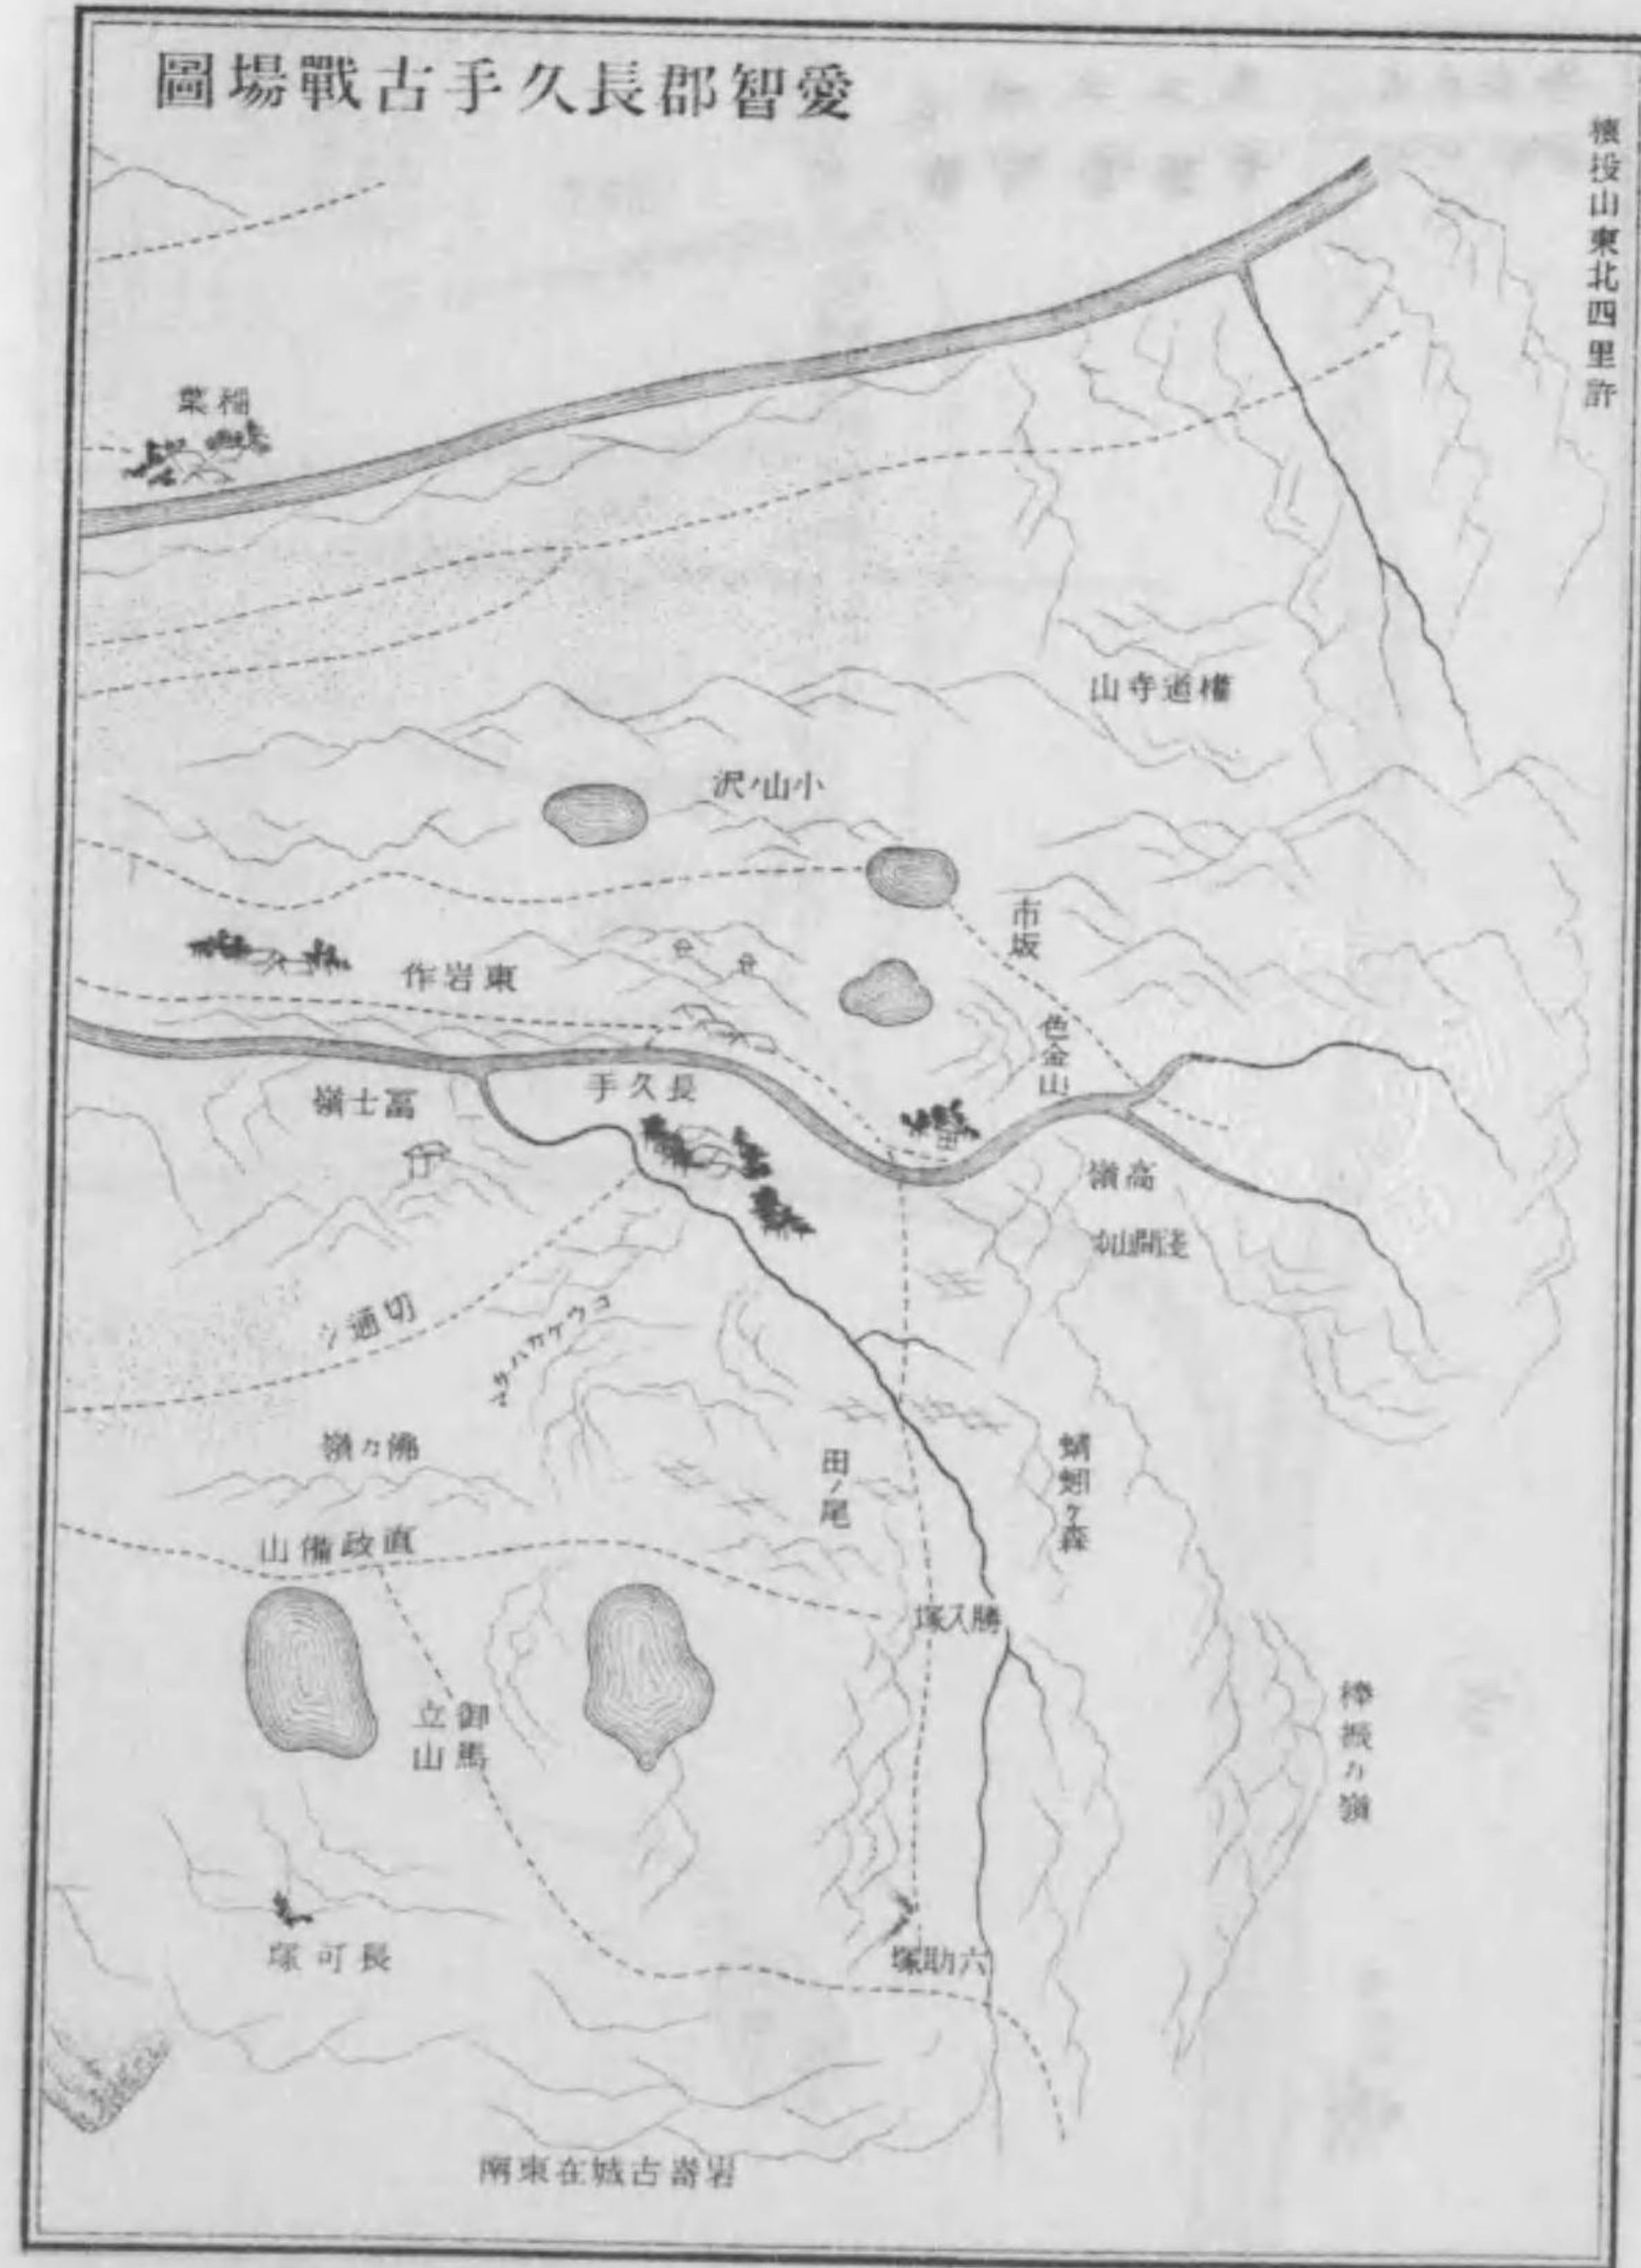

愛智郡長久手古戰場圖

張州府志附圖(長久手古戰場)

横投山東北四里許