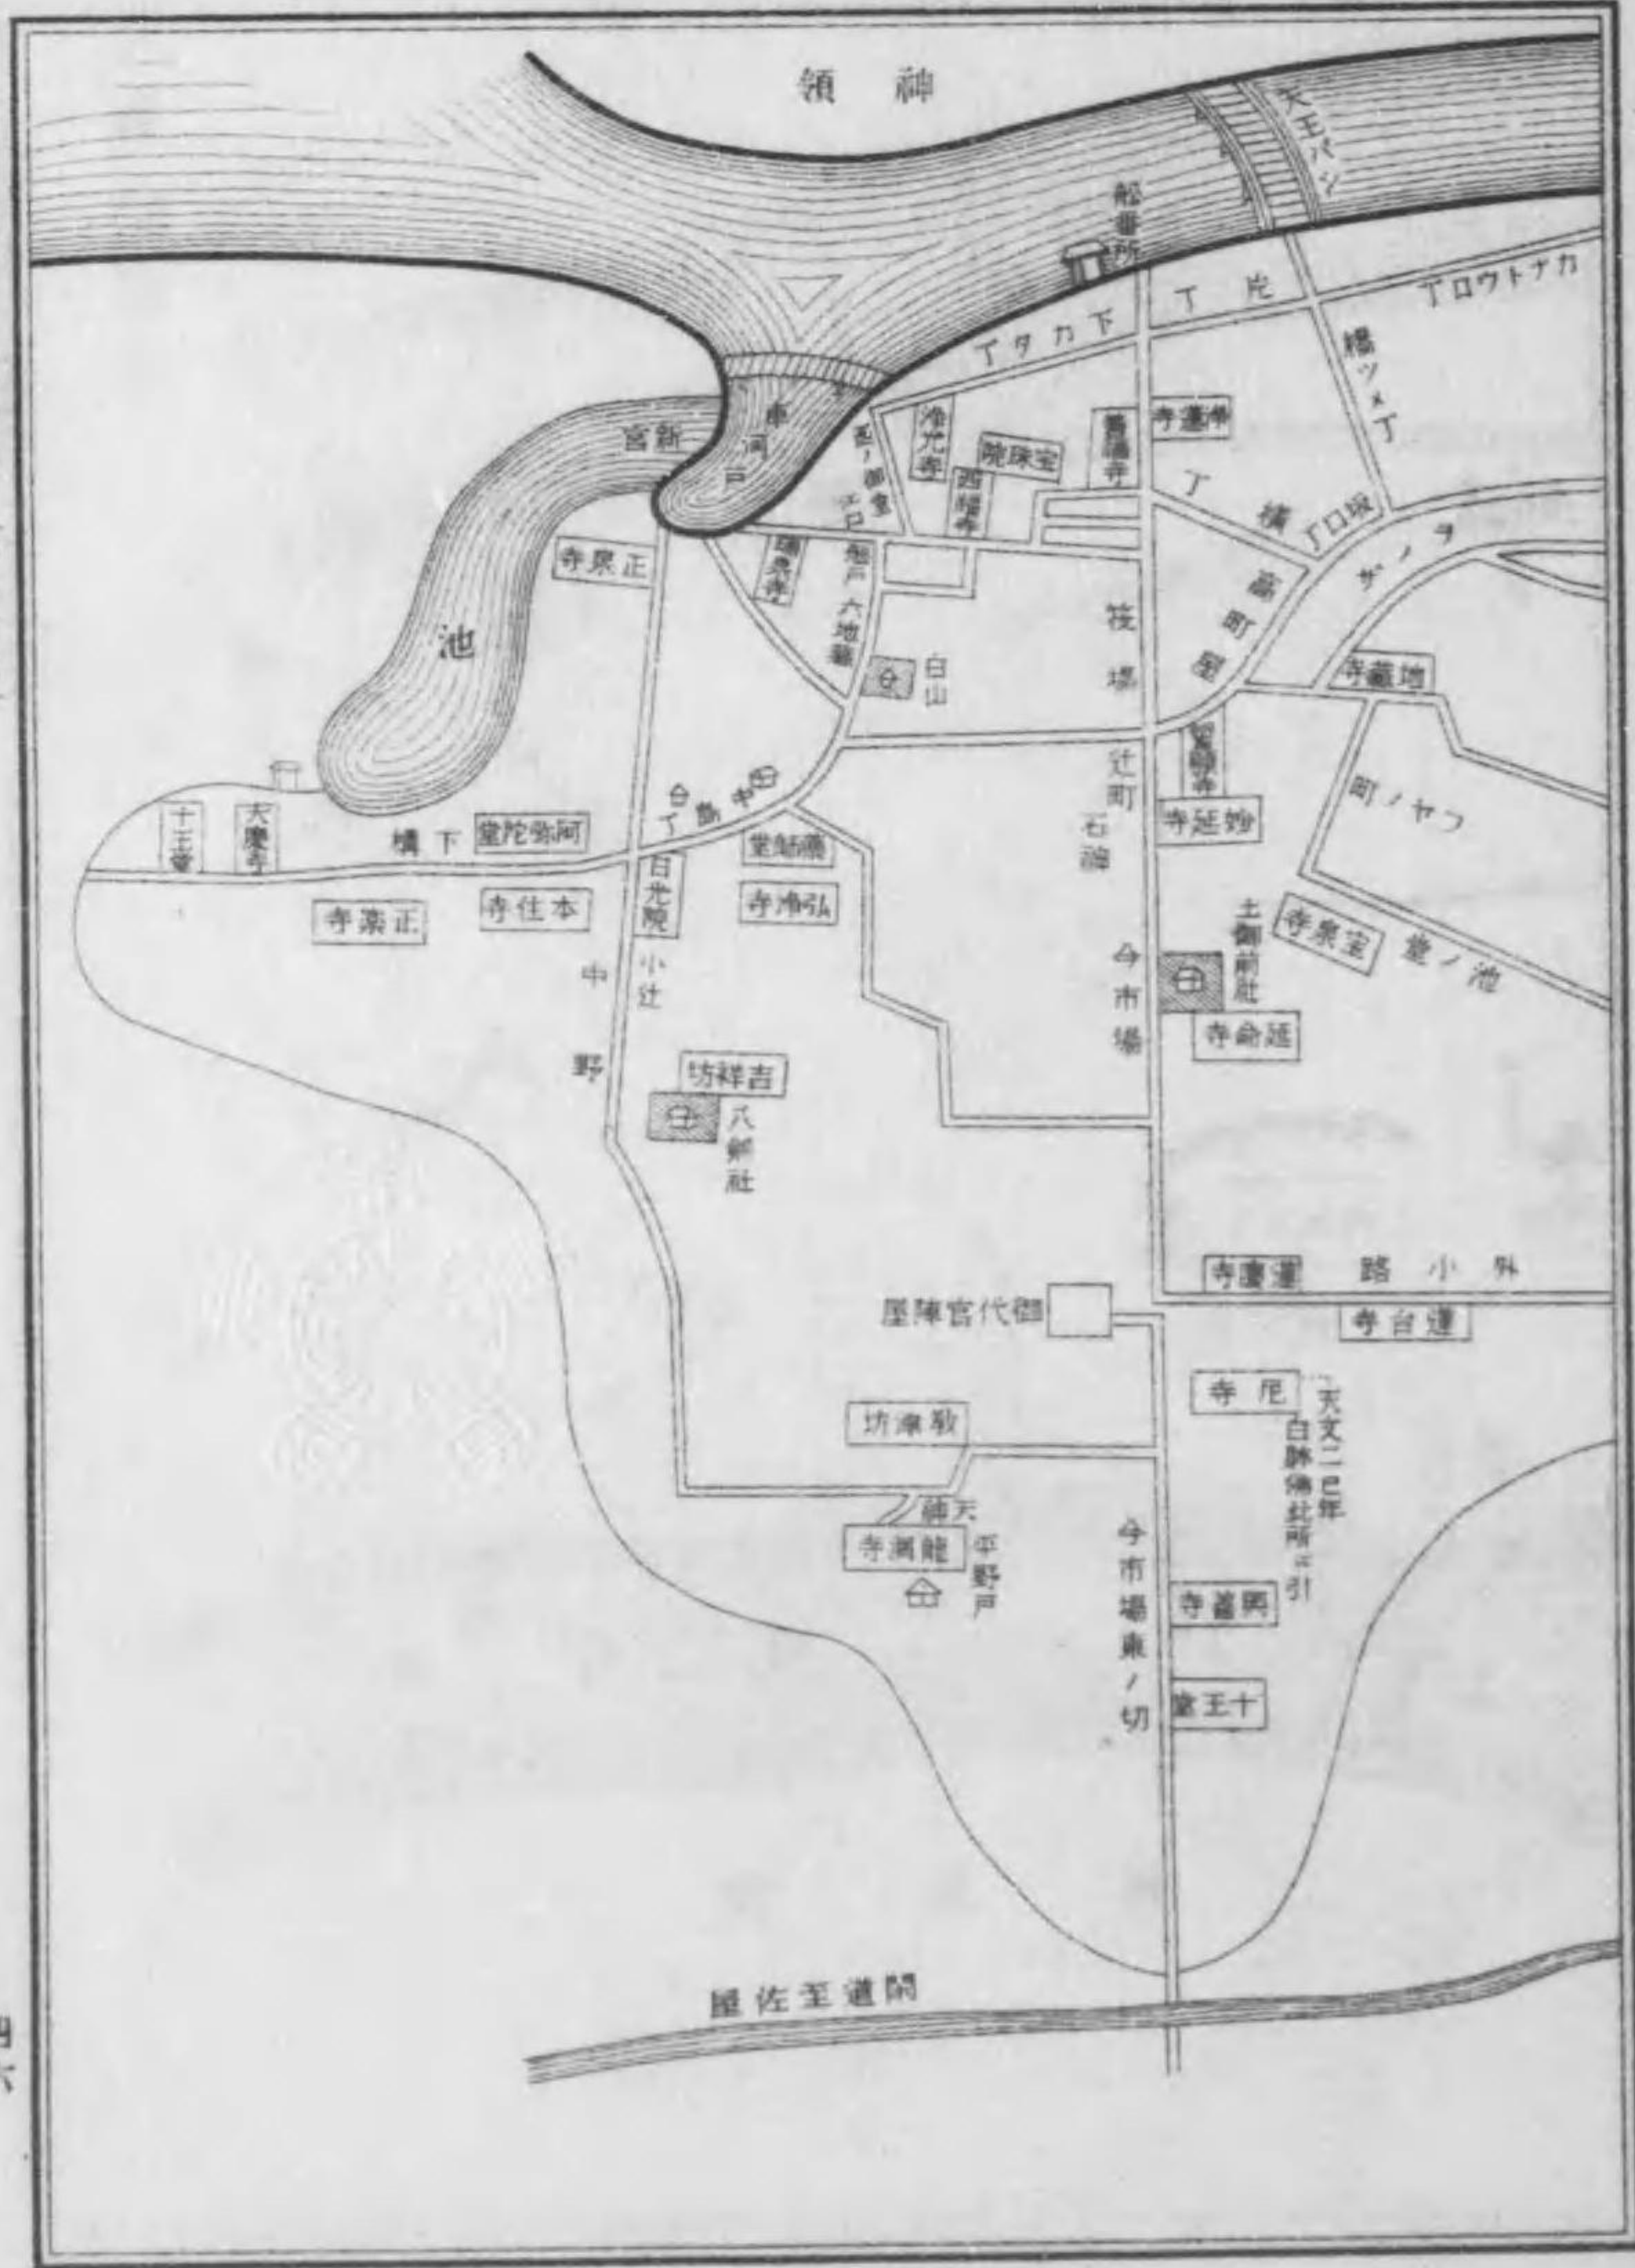

大神靈神社

圖衛屋敷古跡
今極下村ノ内

一ノ宮圖

有ニ内ノ町 井鳥大

- 一 祭文殿ヨリ舞殿ノ間白洲六間
- 一 舞殿ヨリ勅使殿ノ間十二間三尺廣庭ト云
- 一 勅使殿ヨリ堀重門ノ間四間三尺五寸
- 一 堀重門ヨリ樓門ノ間五間四尺
- 一 下馬橋今下町ノ内ニ有
- 一 樓門ヨリ下馬橋ノ間三百三十六間
- 一 下馬橋ヨリ鳥井ノ間四百八十間

津島坊巷圖

神島之圖

張州府志附圖(津島天王惣社)