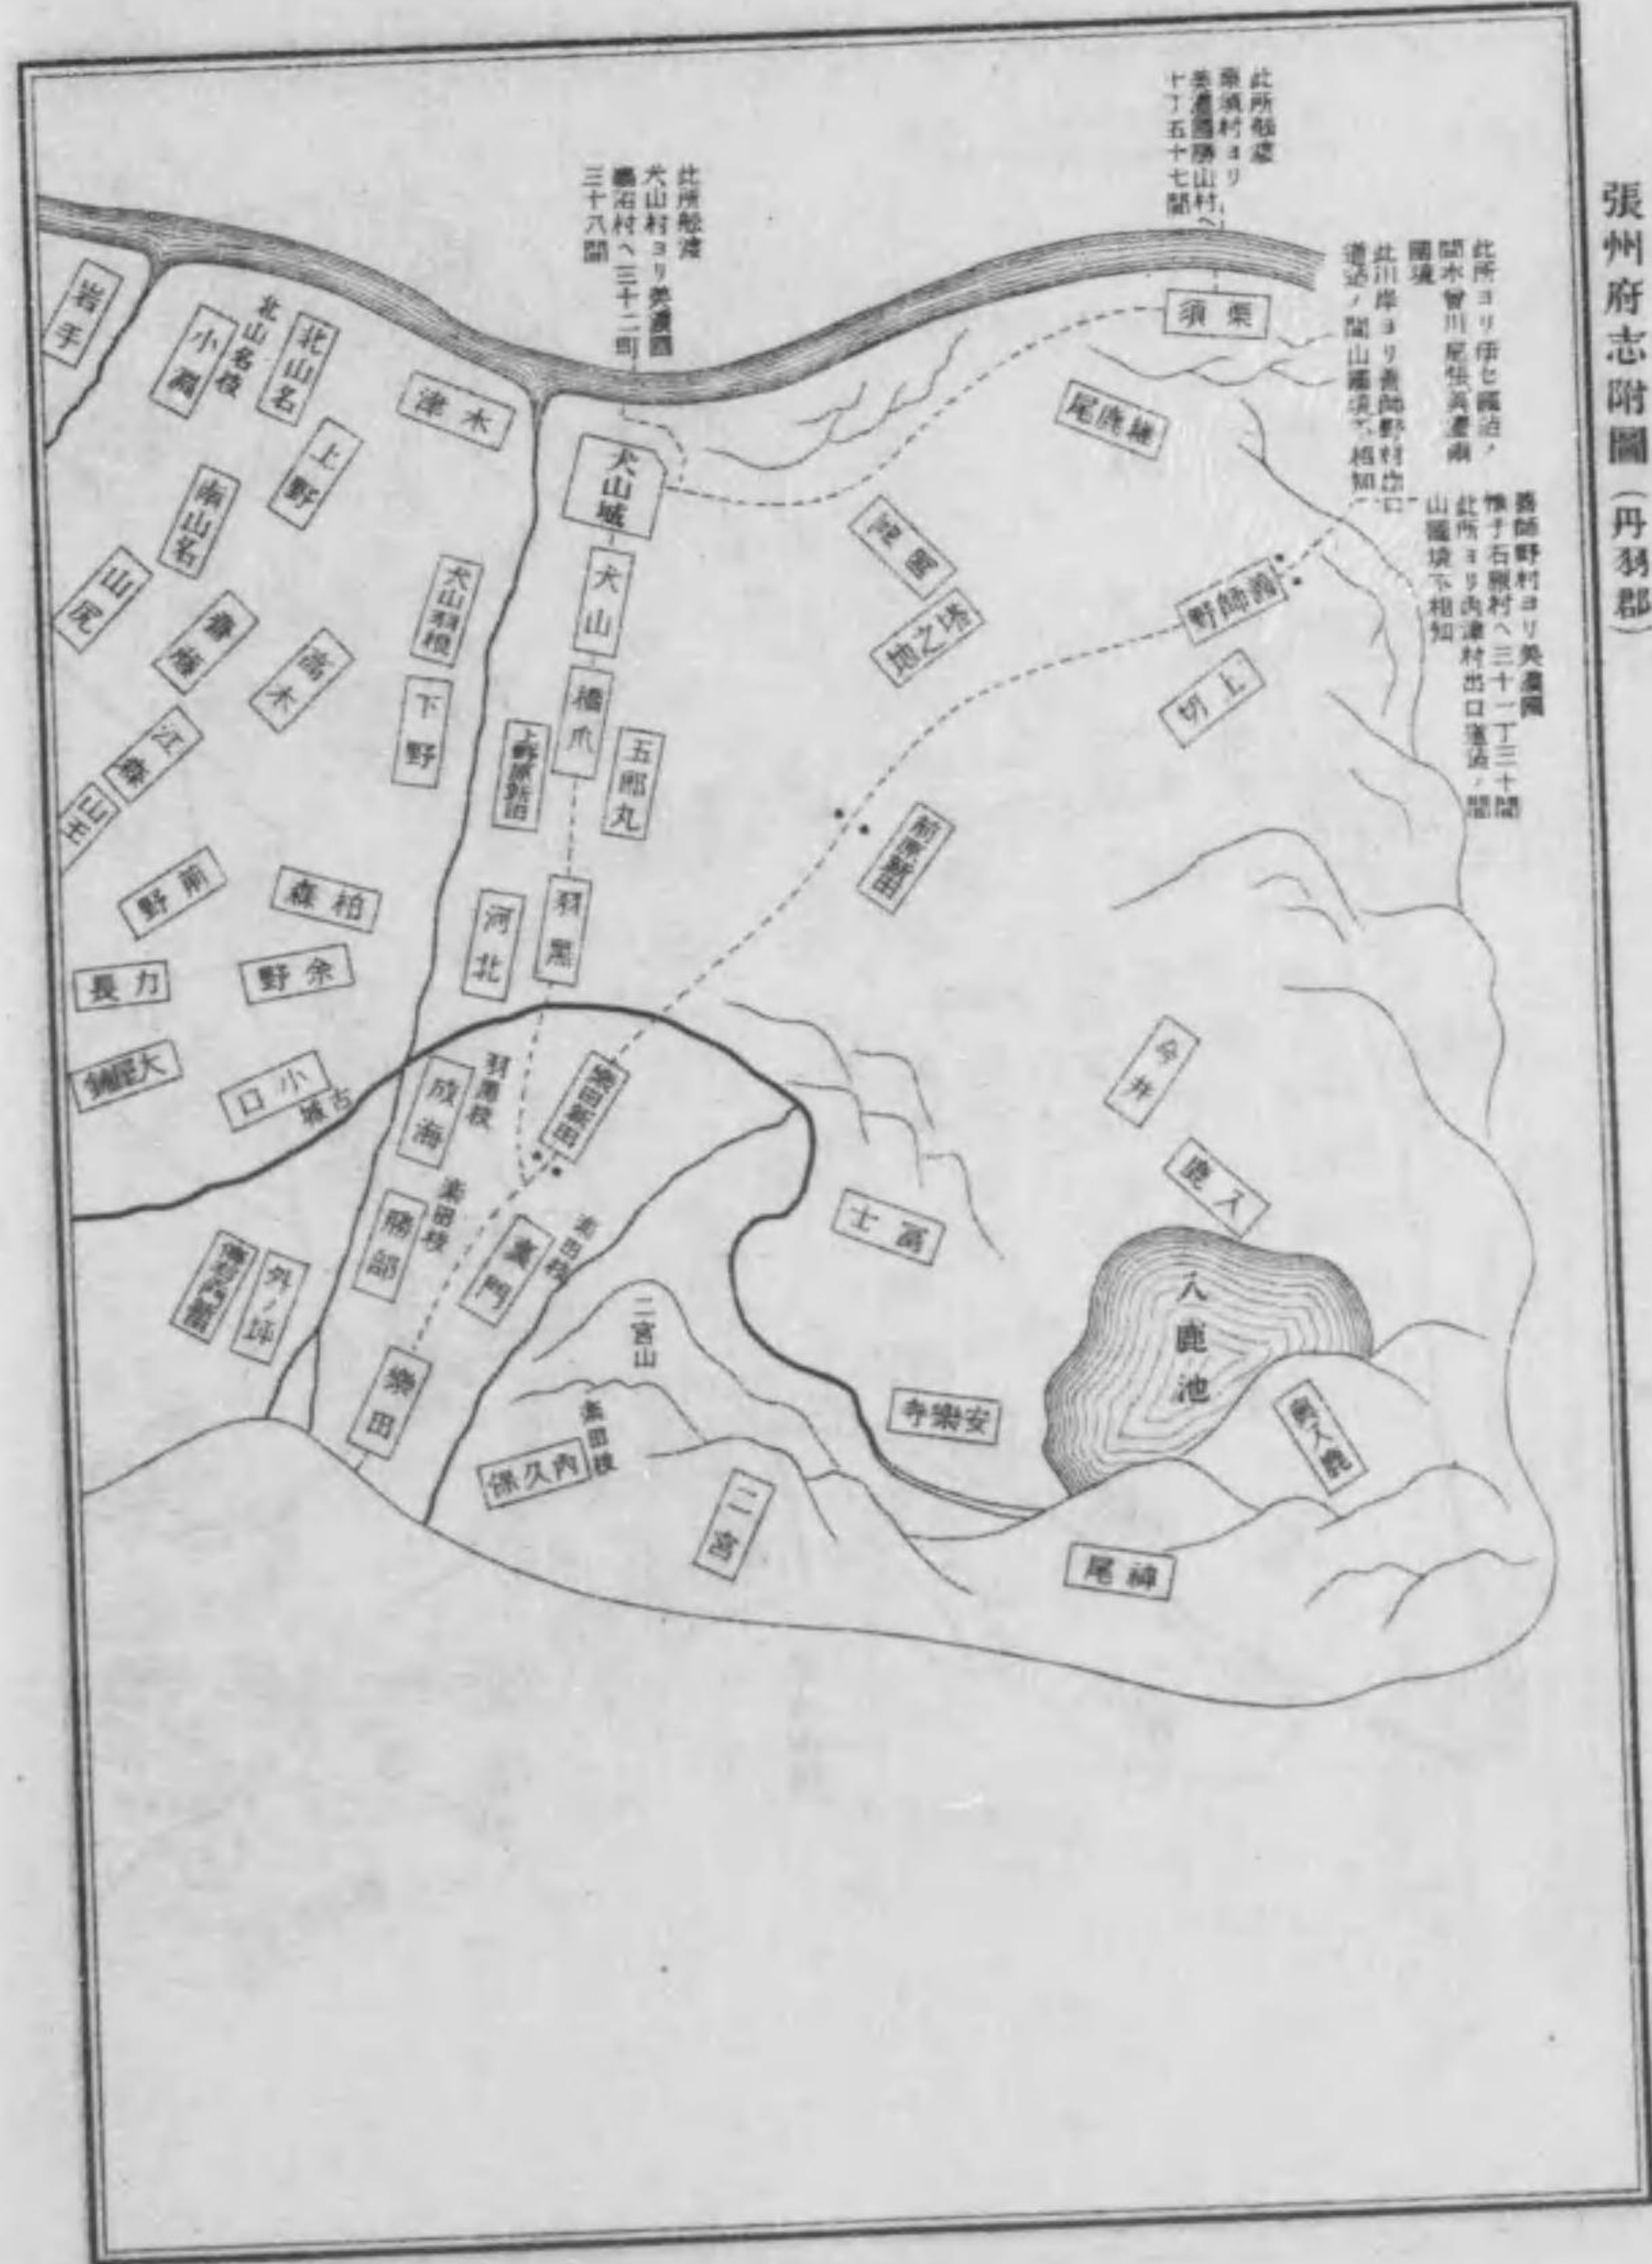

鳴海宿町圖

張州府志附圖(長久手古戰場)

愛智郡長久手古戰場圖

横投山東北四里許

張州府志附圖(長久手古戰場)

岩崎古城圖

清洲之圖

丹羽郡圖