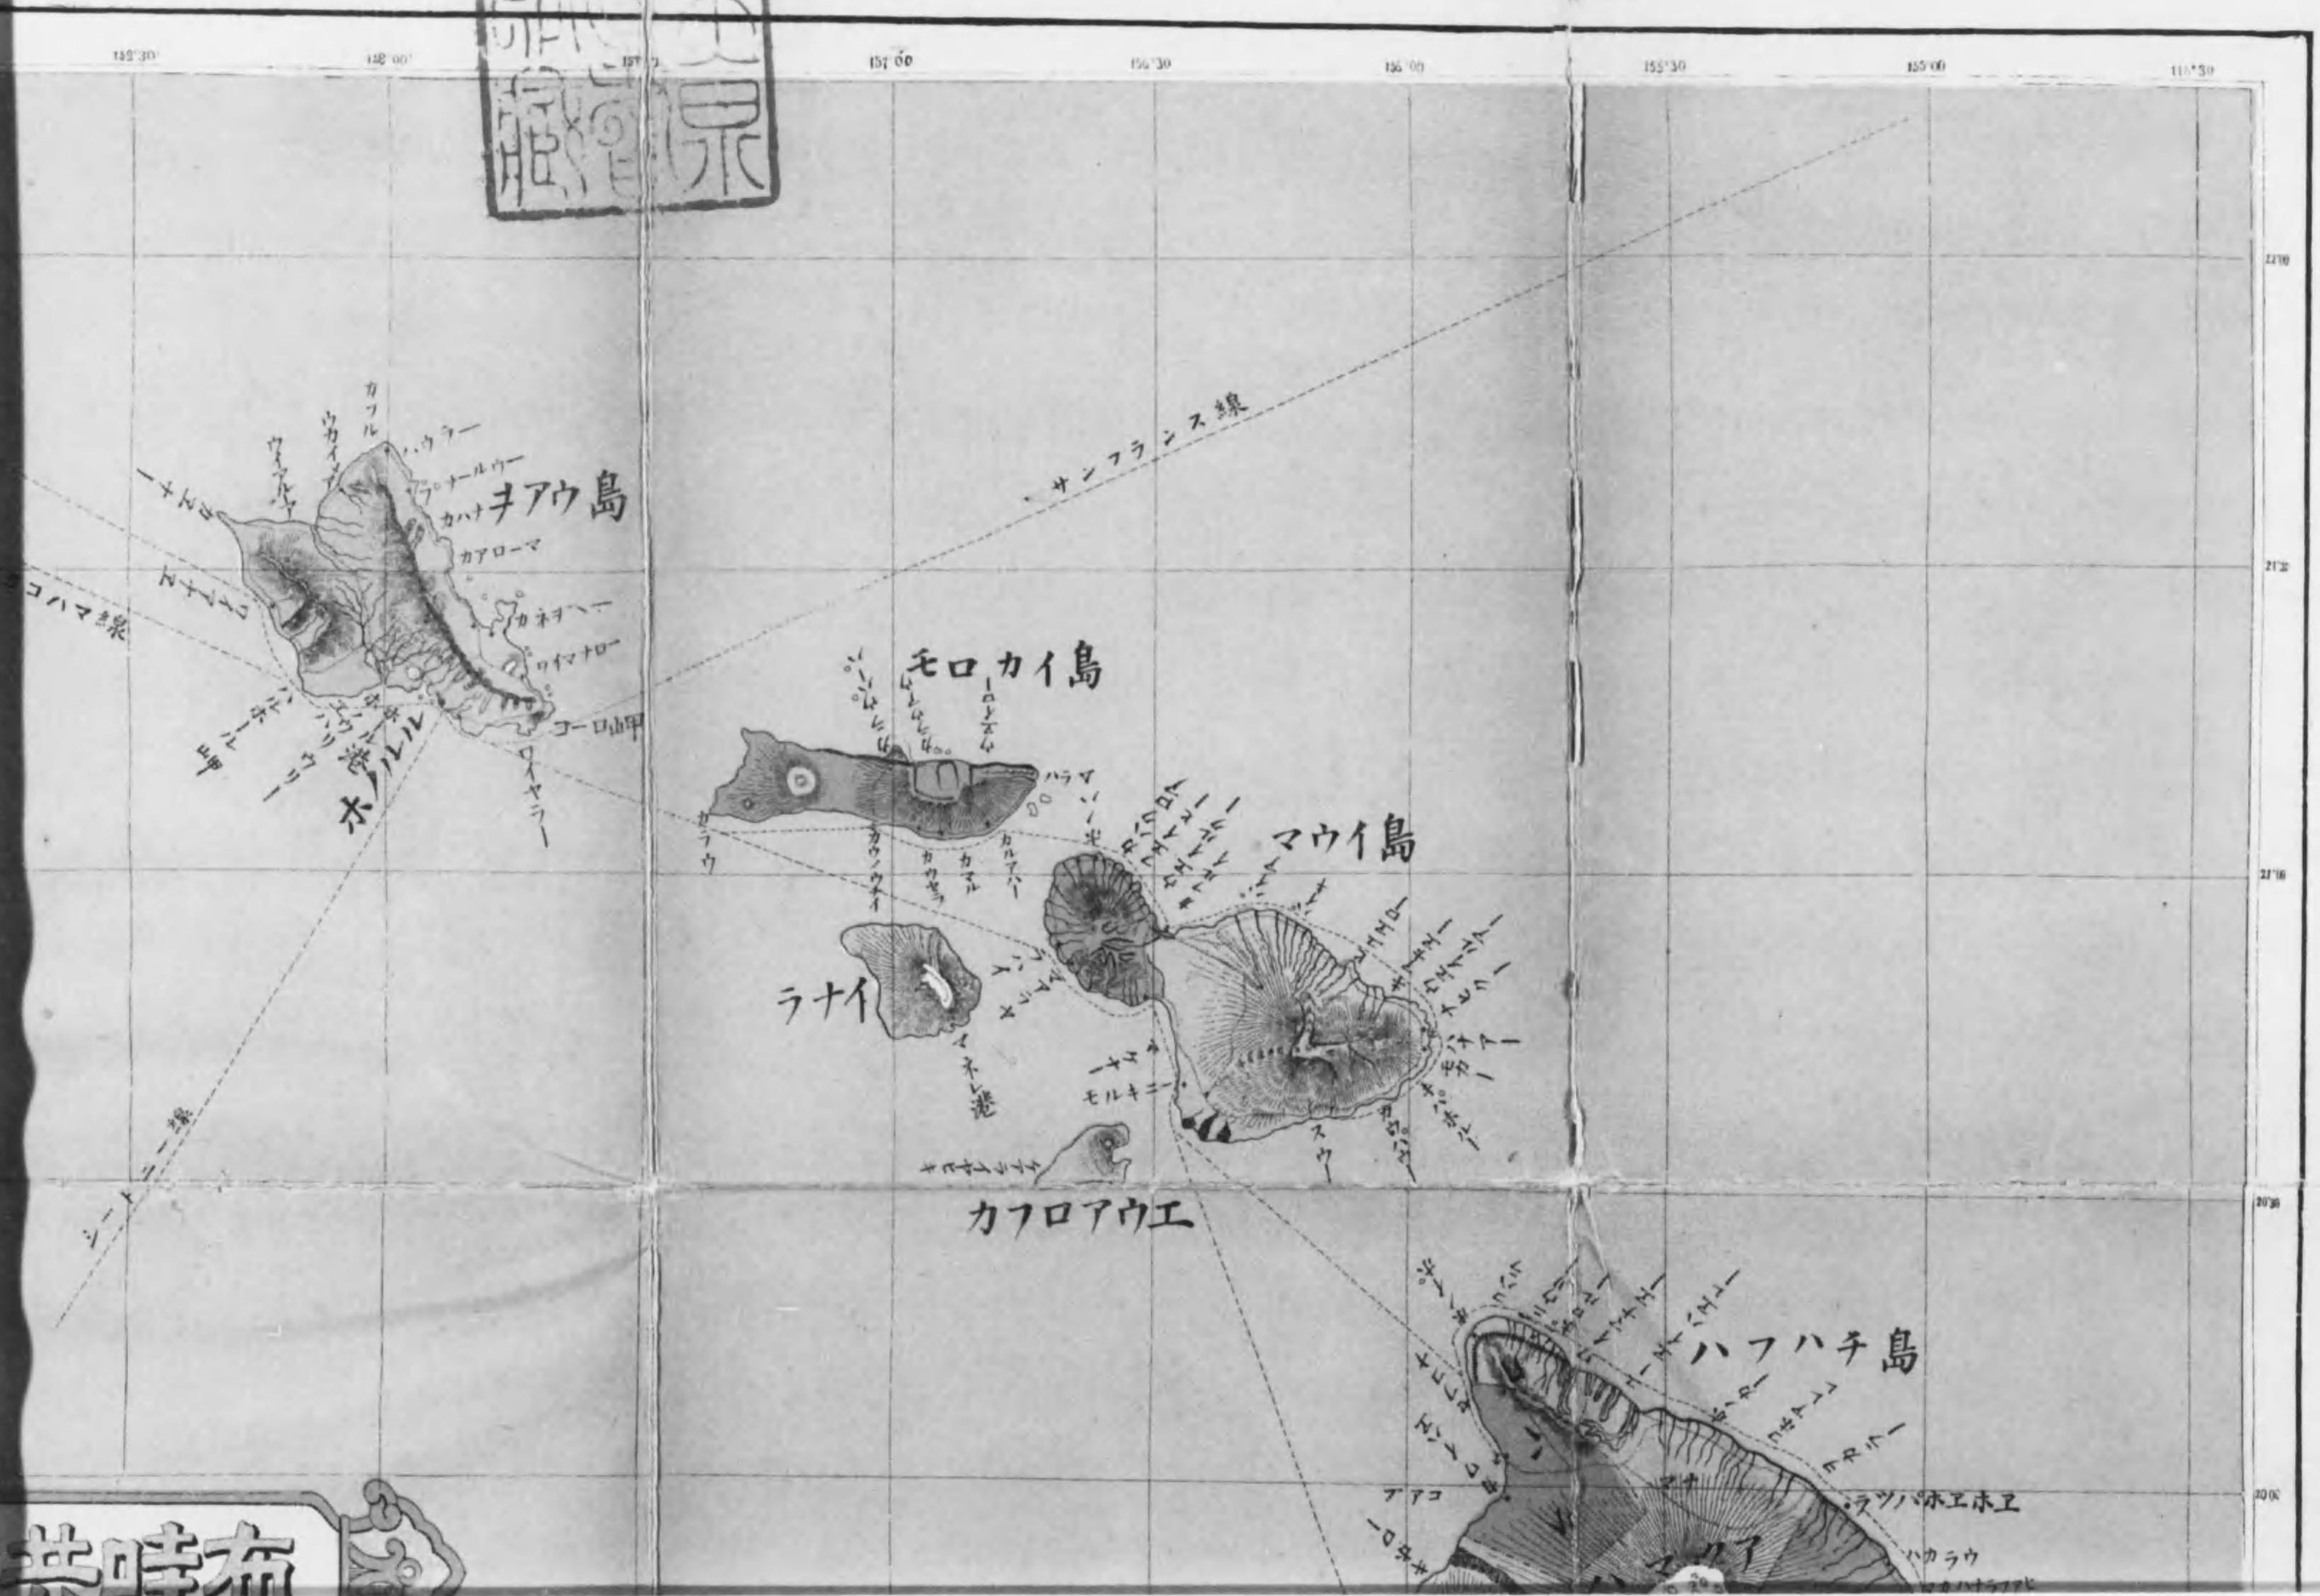

布哇共和國全島地圖

18-732

1200501233184

始

露光量違いの為重複撮影

東京
館蔵

明治三十年四月十日
發行
非賣品

編輯發行
吉川

布時和全島地圖

露光量違いの為重複撮影

明治二十年一月
 平谷月 十日
 吉川

吉川

露光量違いの為重複撮影

和共哇布

之圖本

航渡戸神

露光量違いの為重複撮影

和英哇布

之圖本

航渡戸神

露光量違いの為重複撮影

園地島全國和共哇布

法 涯 尺 縮 之 圖 本

版 藏 社 會 資 合 航 渡 戶 神