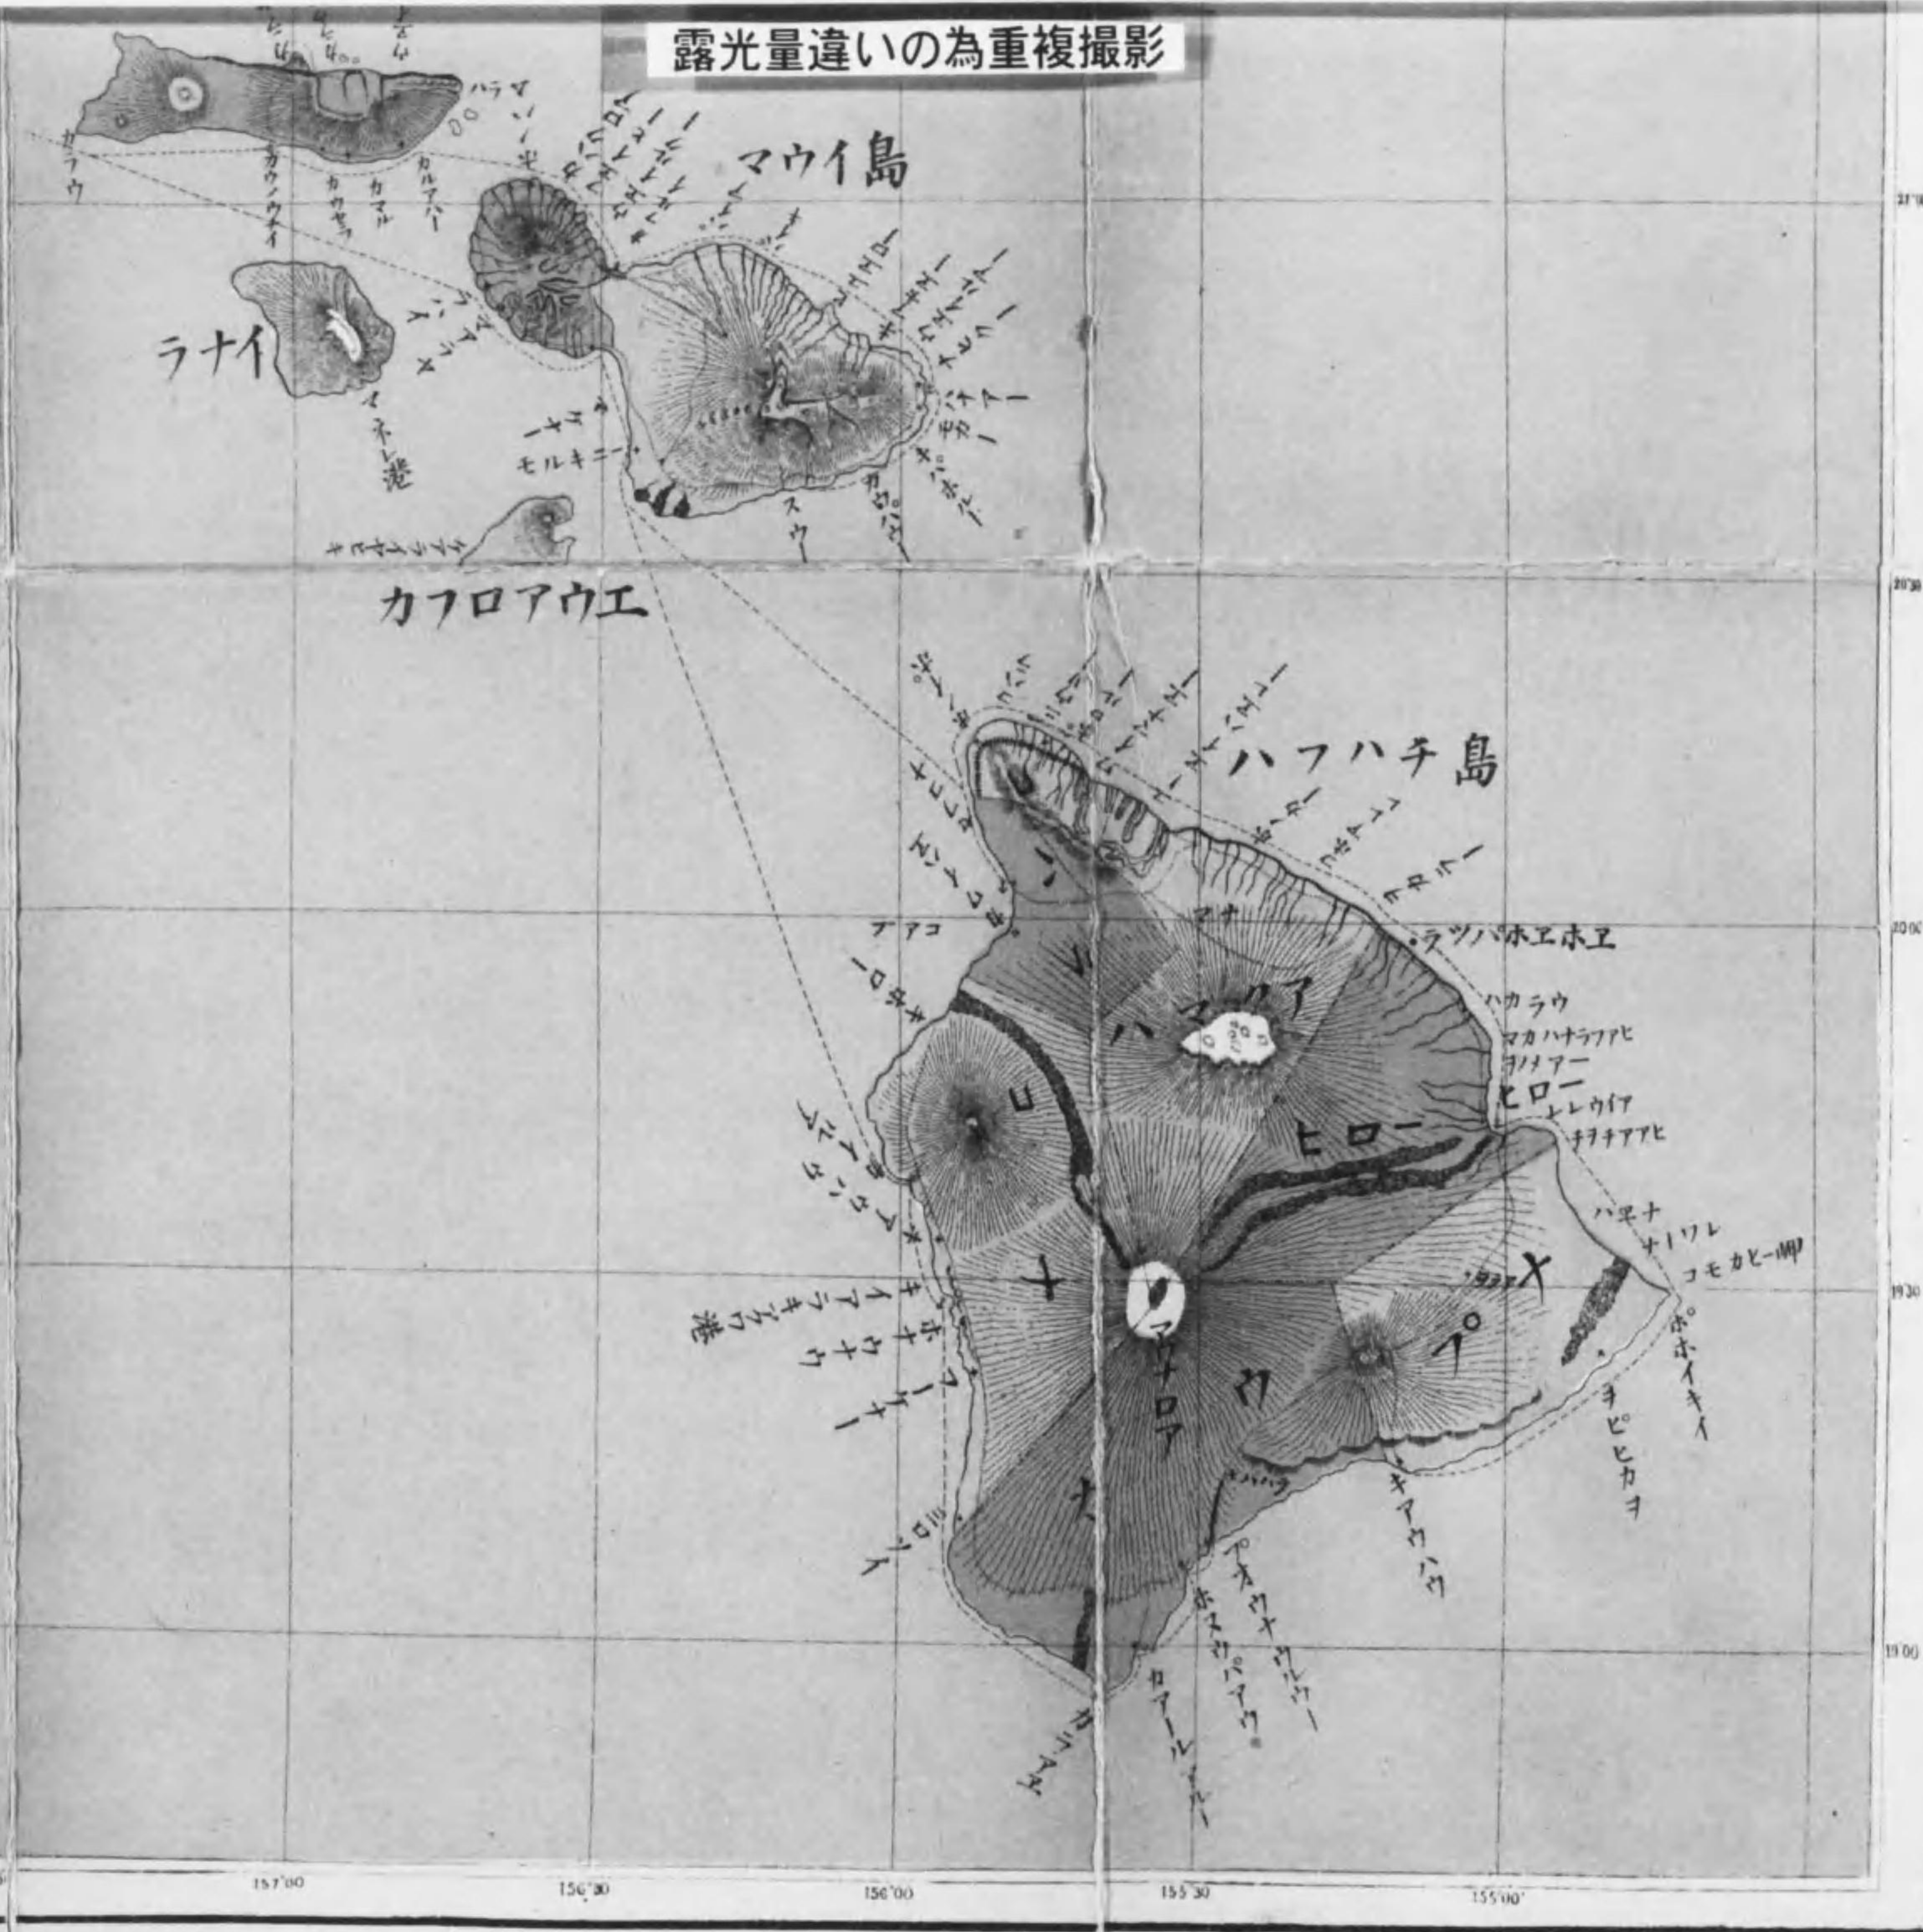

布哇共和國全島地圖

18-732

1200501233184

始

露光量違いの為重複撮影

東京
館蔵

明治三十年四月十日
發行
非賣品

編輯發行
吉川

布時和全島地圖

露光量違いの為重複撮影

明治二十年一月
 平谷月 十日
 吉川

吉川

露光量違いの為重複撮影

和共哇布

之圖本

航渡戸神

露光量違いの為重複撮影

和英哇布

之圖本

航渡戸神

露光量違いの為重複撮影

園地島全國和共哇布

法 涯 尺 縮 之 圖 本

版 藏 社 會 資 合 航 渡 戶 神