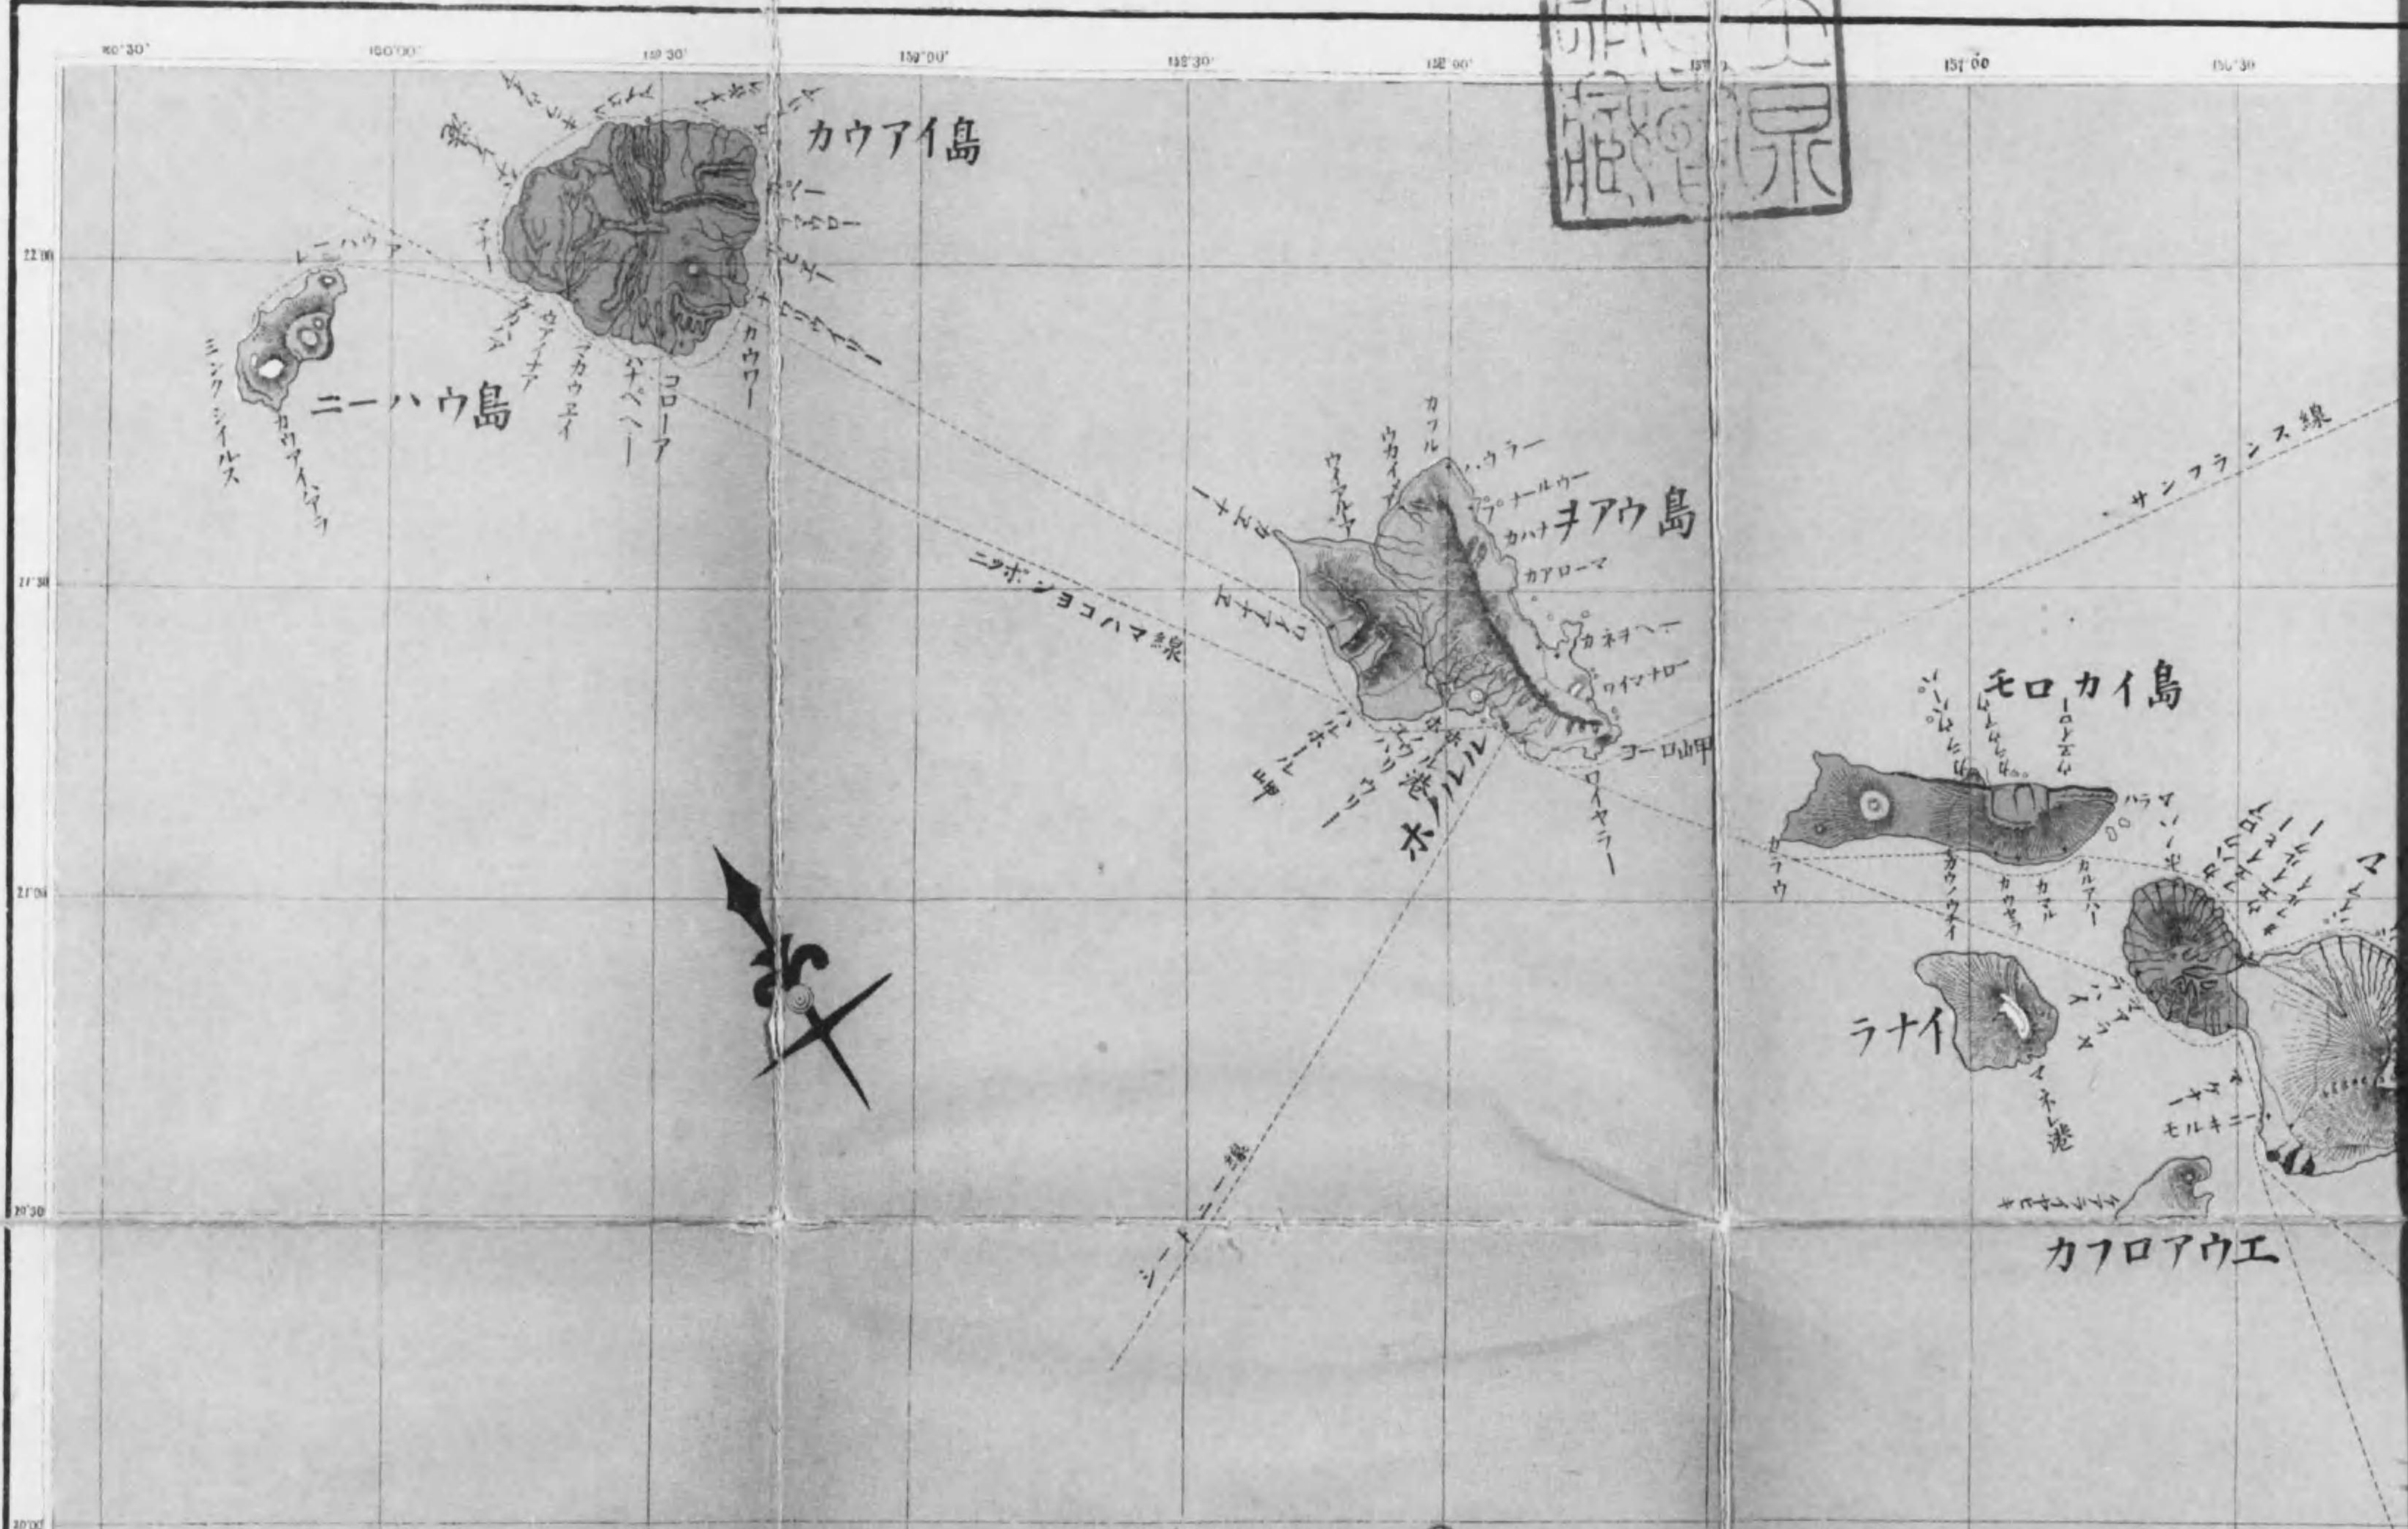

布哇共和國全島地圖

18-732

1200501233184

始

露光量違いの為重複撮影

東京
館蔵

明治三十年四月十日
發行
非賣品

編輯發行
吉川

布時和全島地圖

露光量違いの為重複撮影

明治二十年一月
 平谷月 十日
 吉川

吉川

露光量違いの為重複撮影

和共哇布

之圖本

航渡戸神