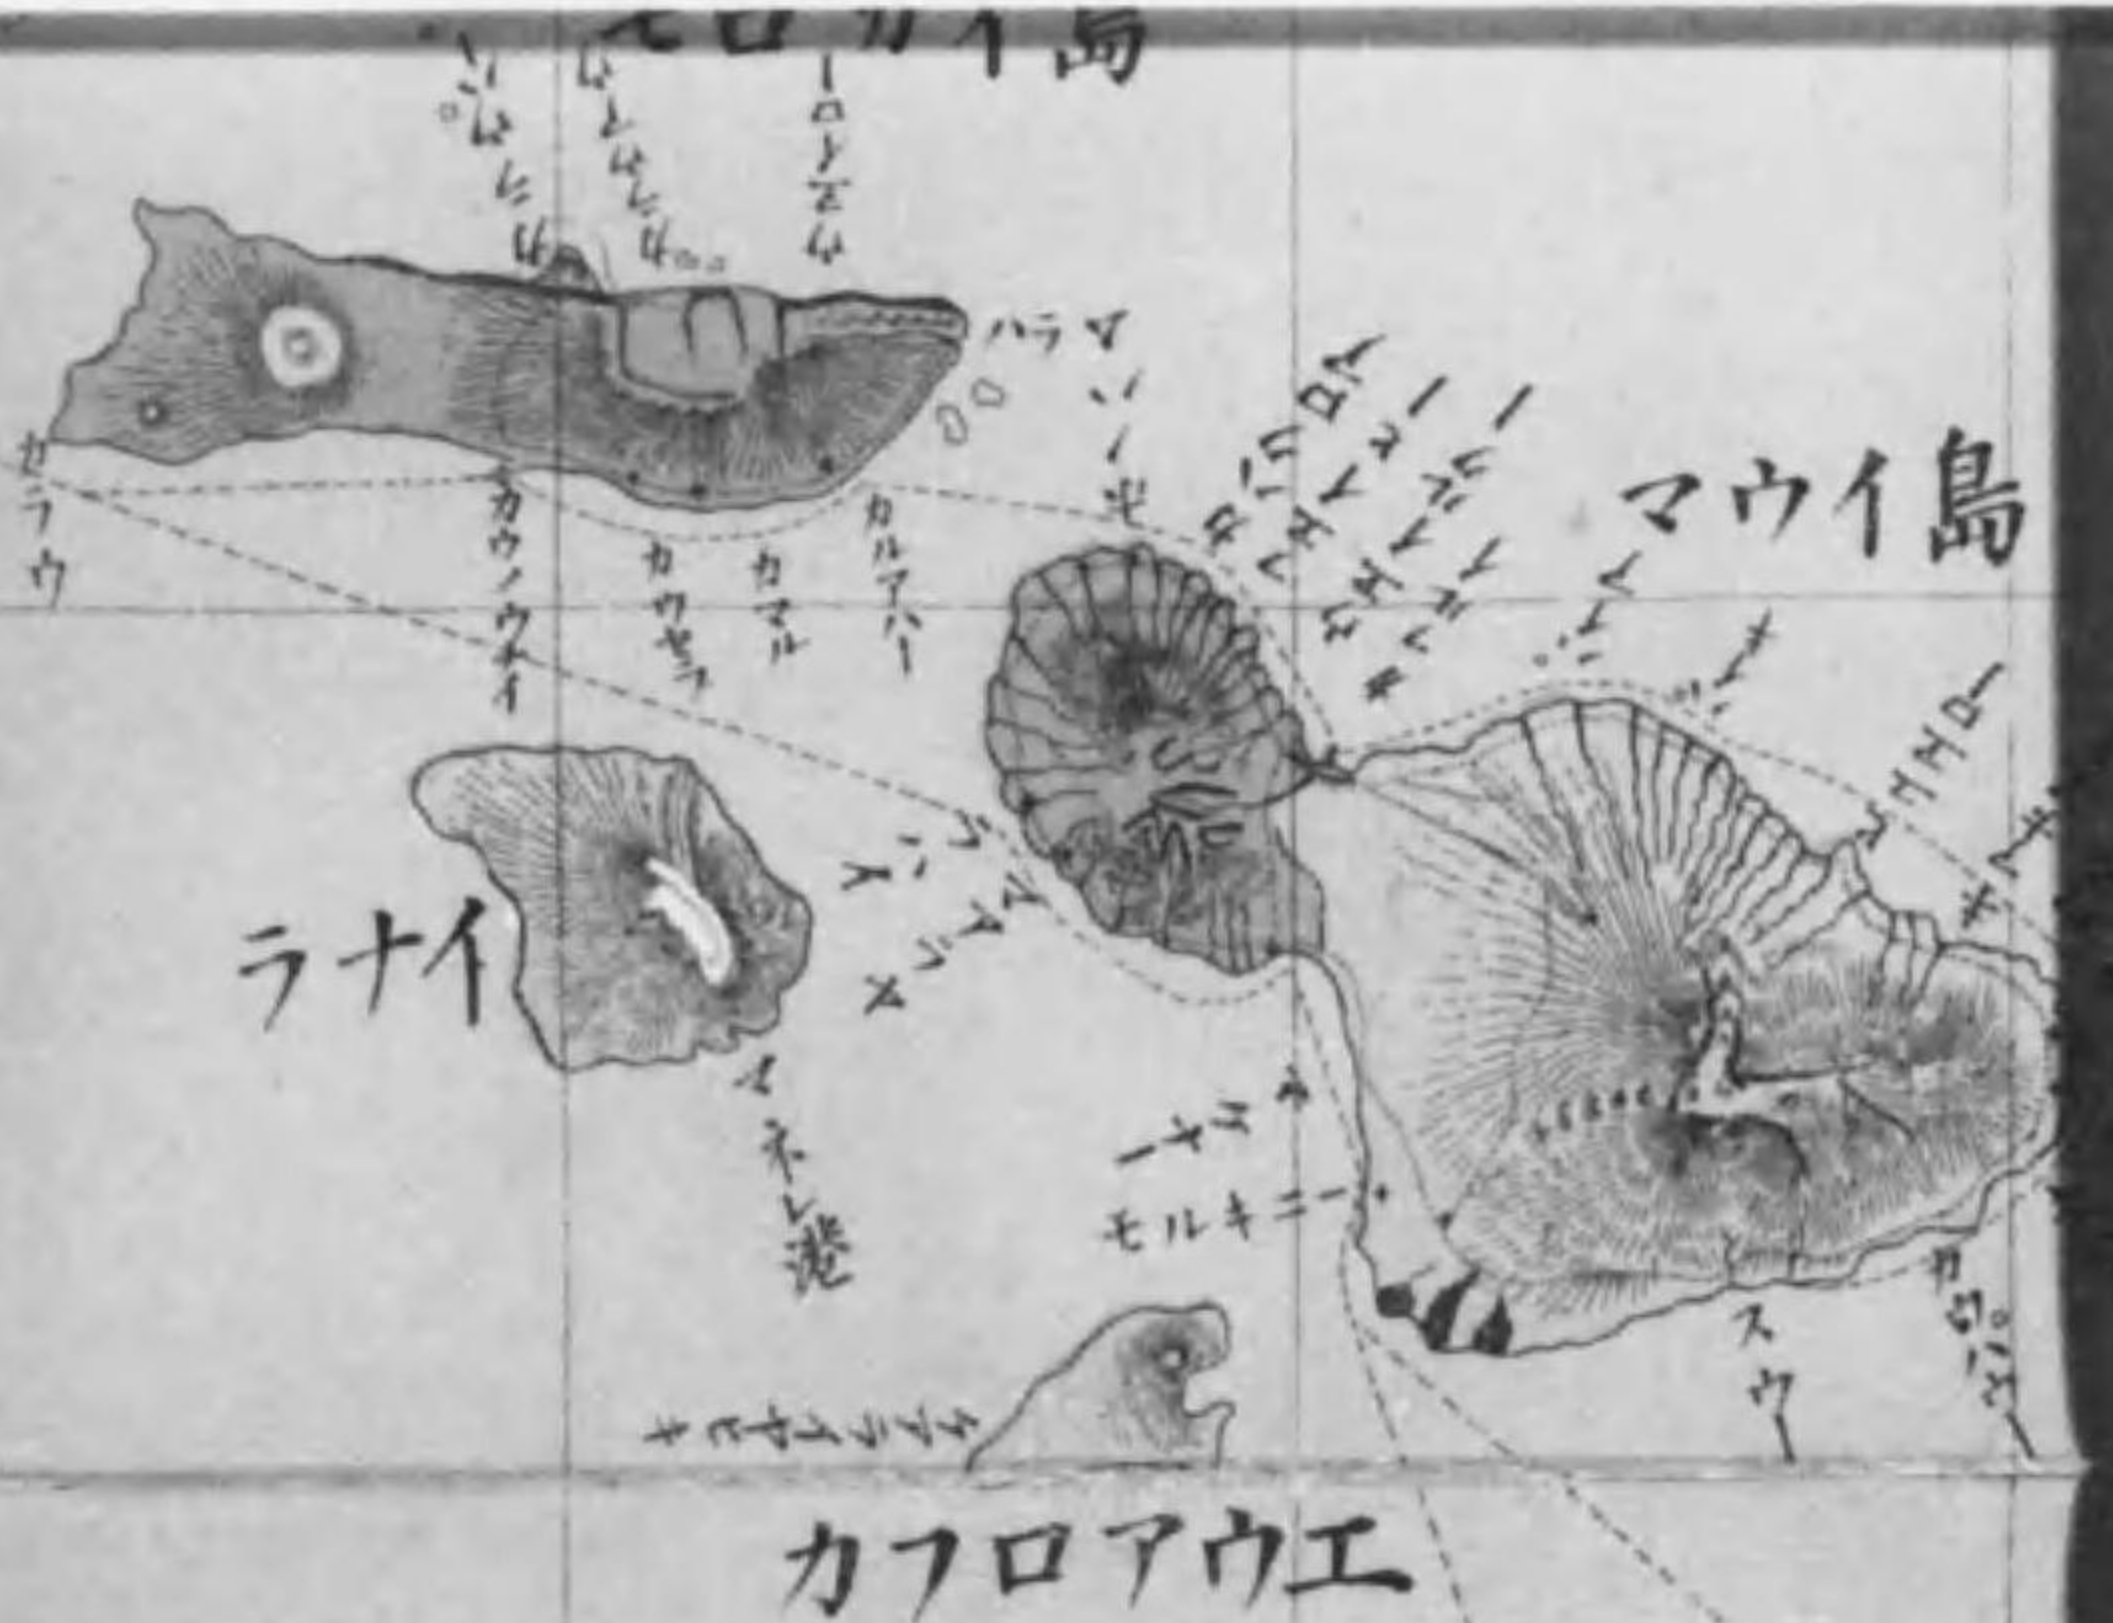

露光量違いの為重複撮影

和英哇布

之圖本

航渡戸神

露光量違いの為重複撮影

園地島全國和共哇布

法 涯 尺 縮 之 圖 本

版 藏 社 會 資 合 航 渡 戶 神