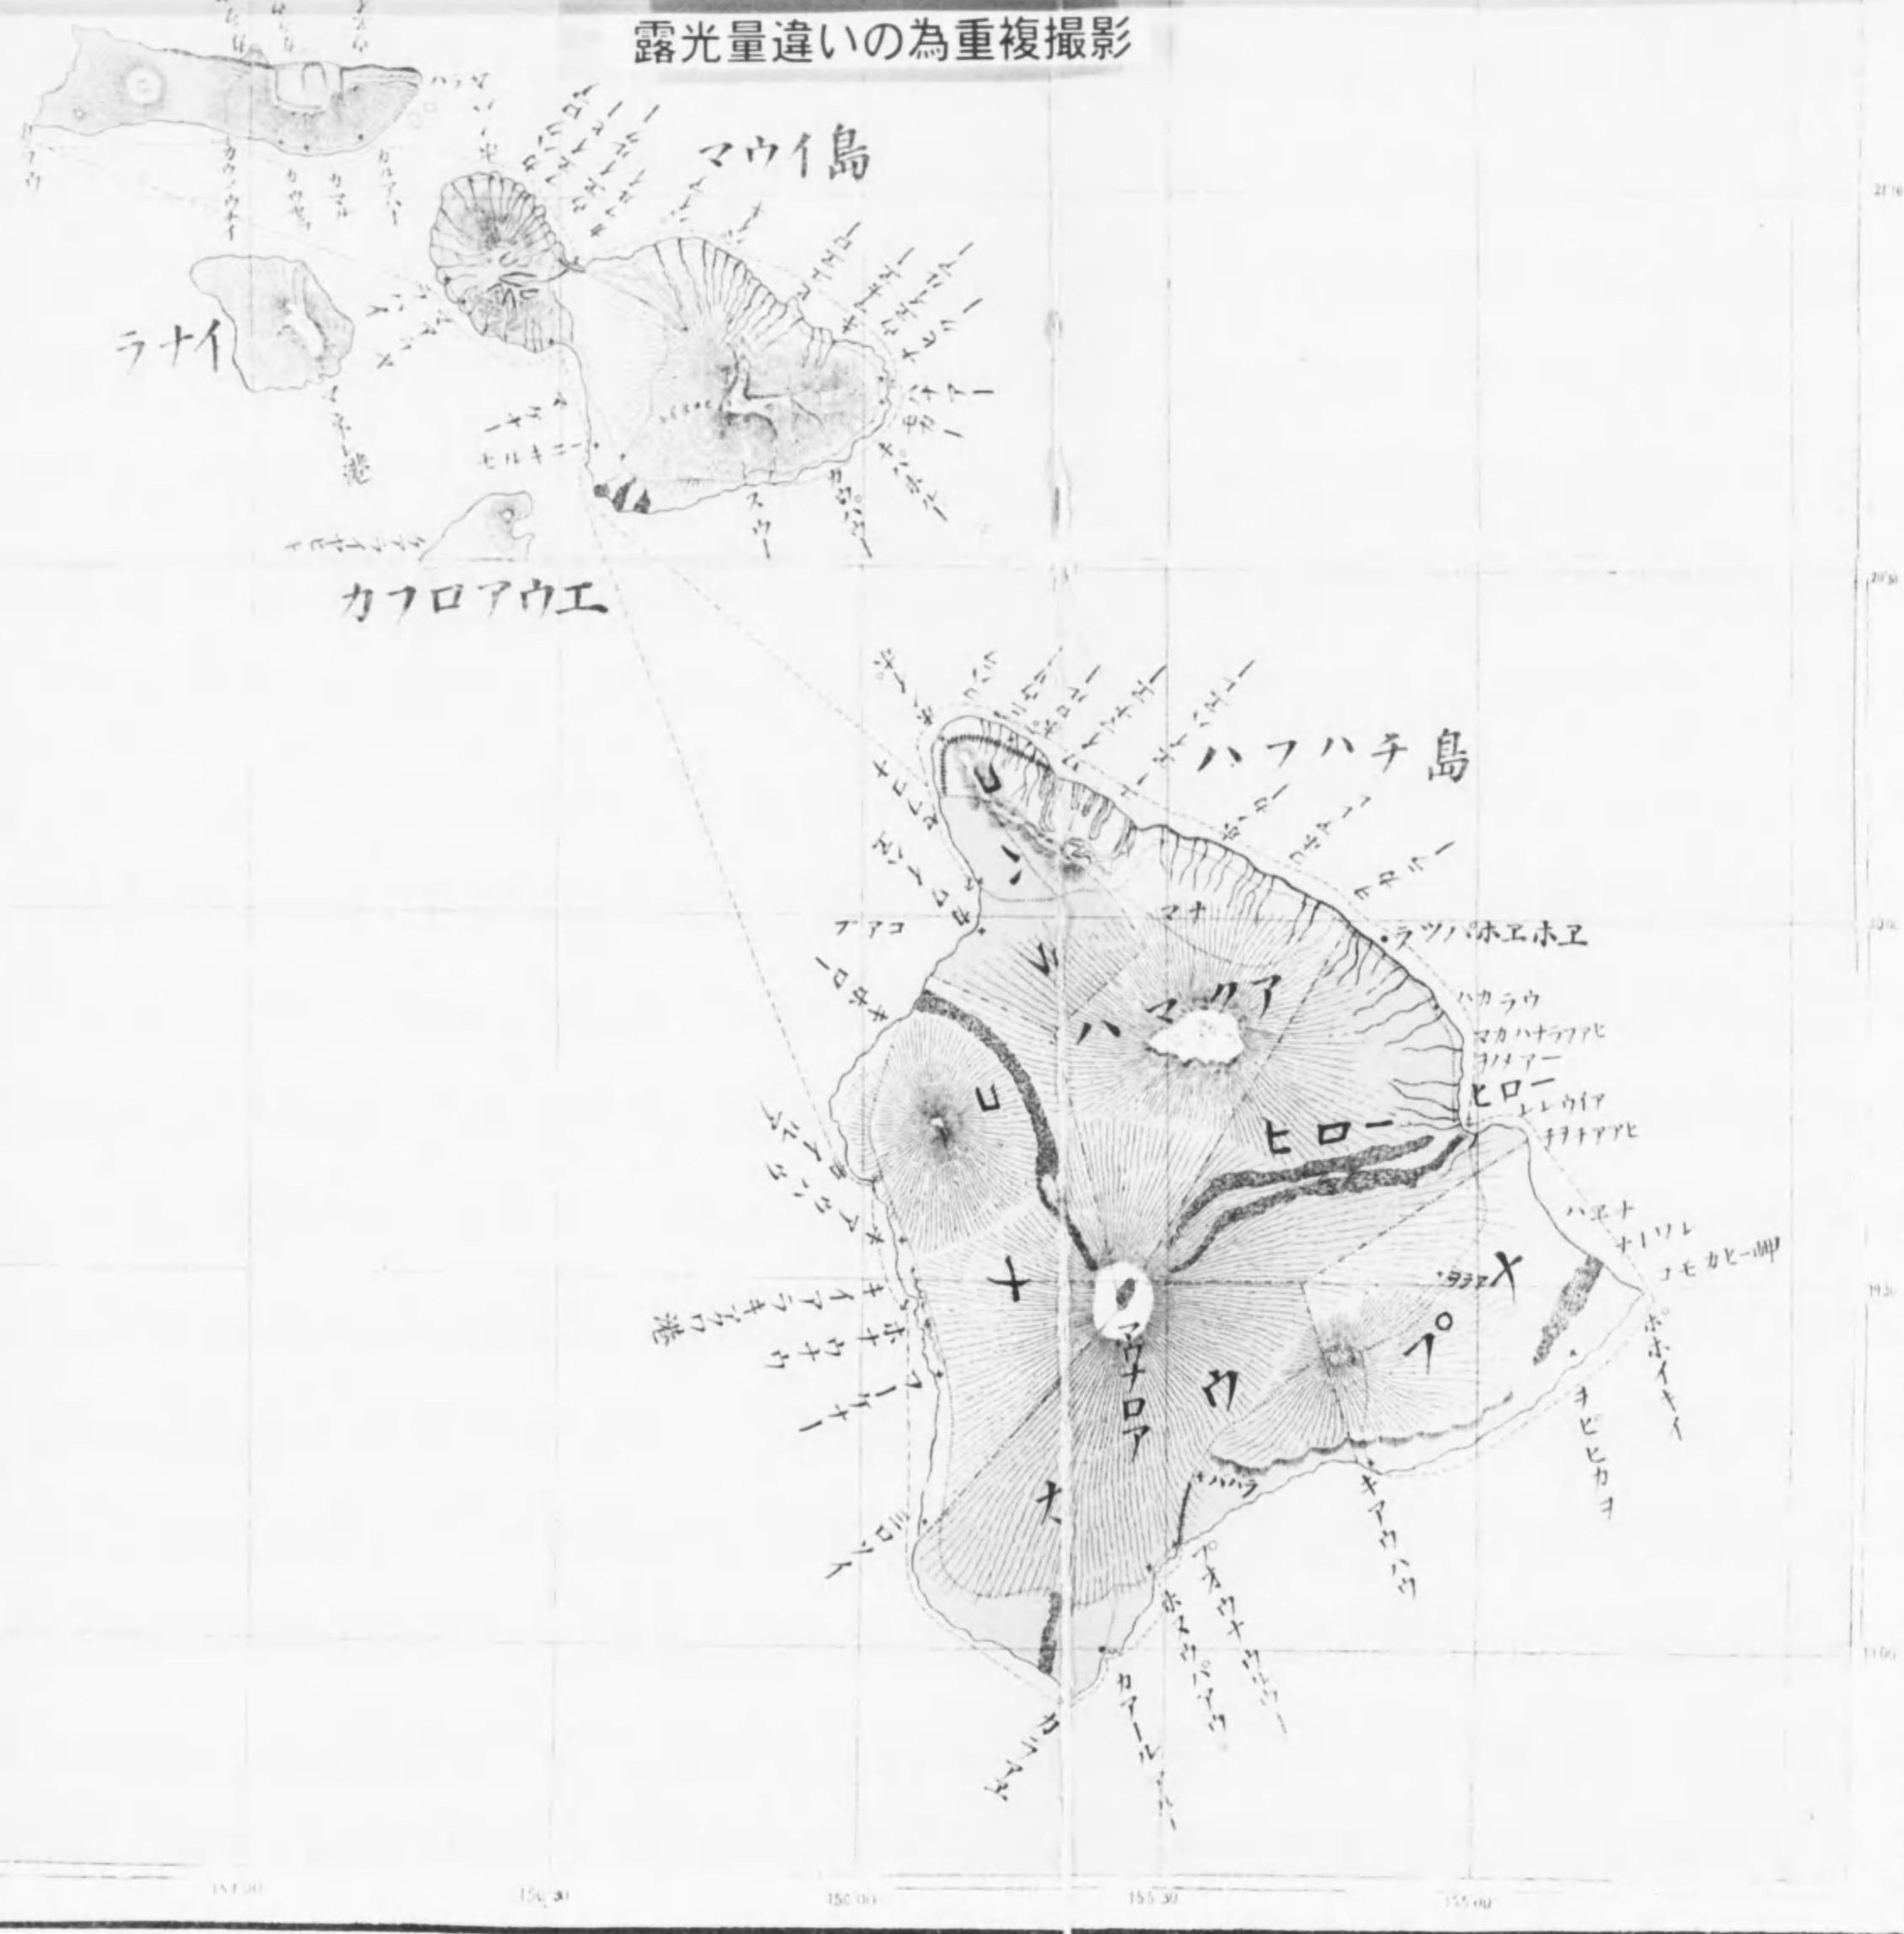

布哇共和國全島地圖

18-732

1200501233184

始

露光量違いの為重複撮影

東京
館蔵

明治三十年四月十日
發行
非賣品

編輯發行
吉川

布時和全島地圖

露光量違いの為重複撮影

明治二十年一月
 平谷月 十日
 吉川

吉川

露光量違いの為重複撮影

和共哇布

之圖本

航渡戸神

露光量違いの為重複撮影

和英哇布

之圖本

航渡戸神

露光量違いの為重複撮影

園地島全國和共哇布

法 涯 尺 縮 之 圖 本

版 藏 社 會 資 合 航 渡 戶 神