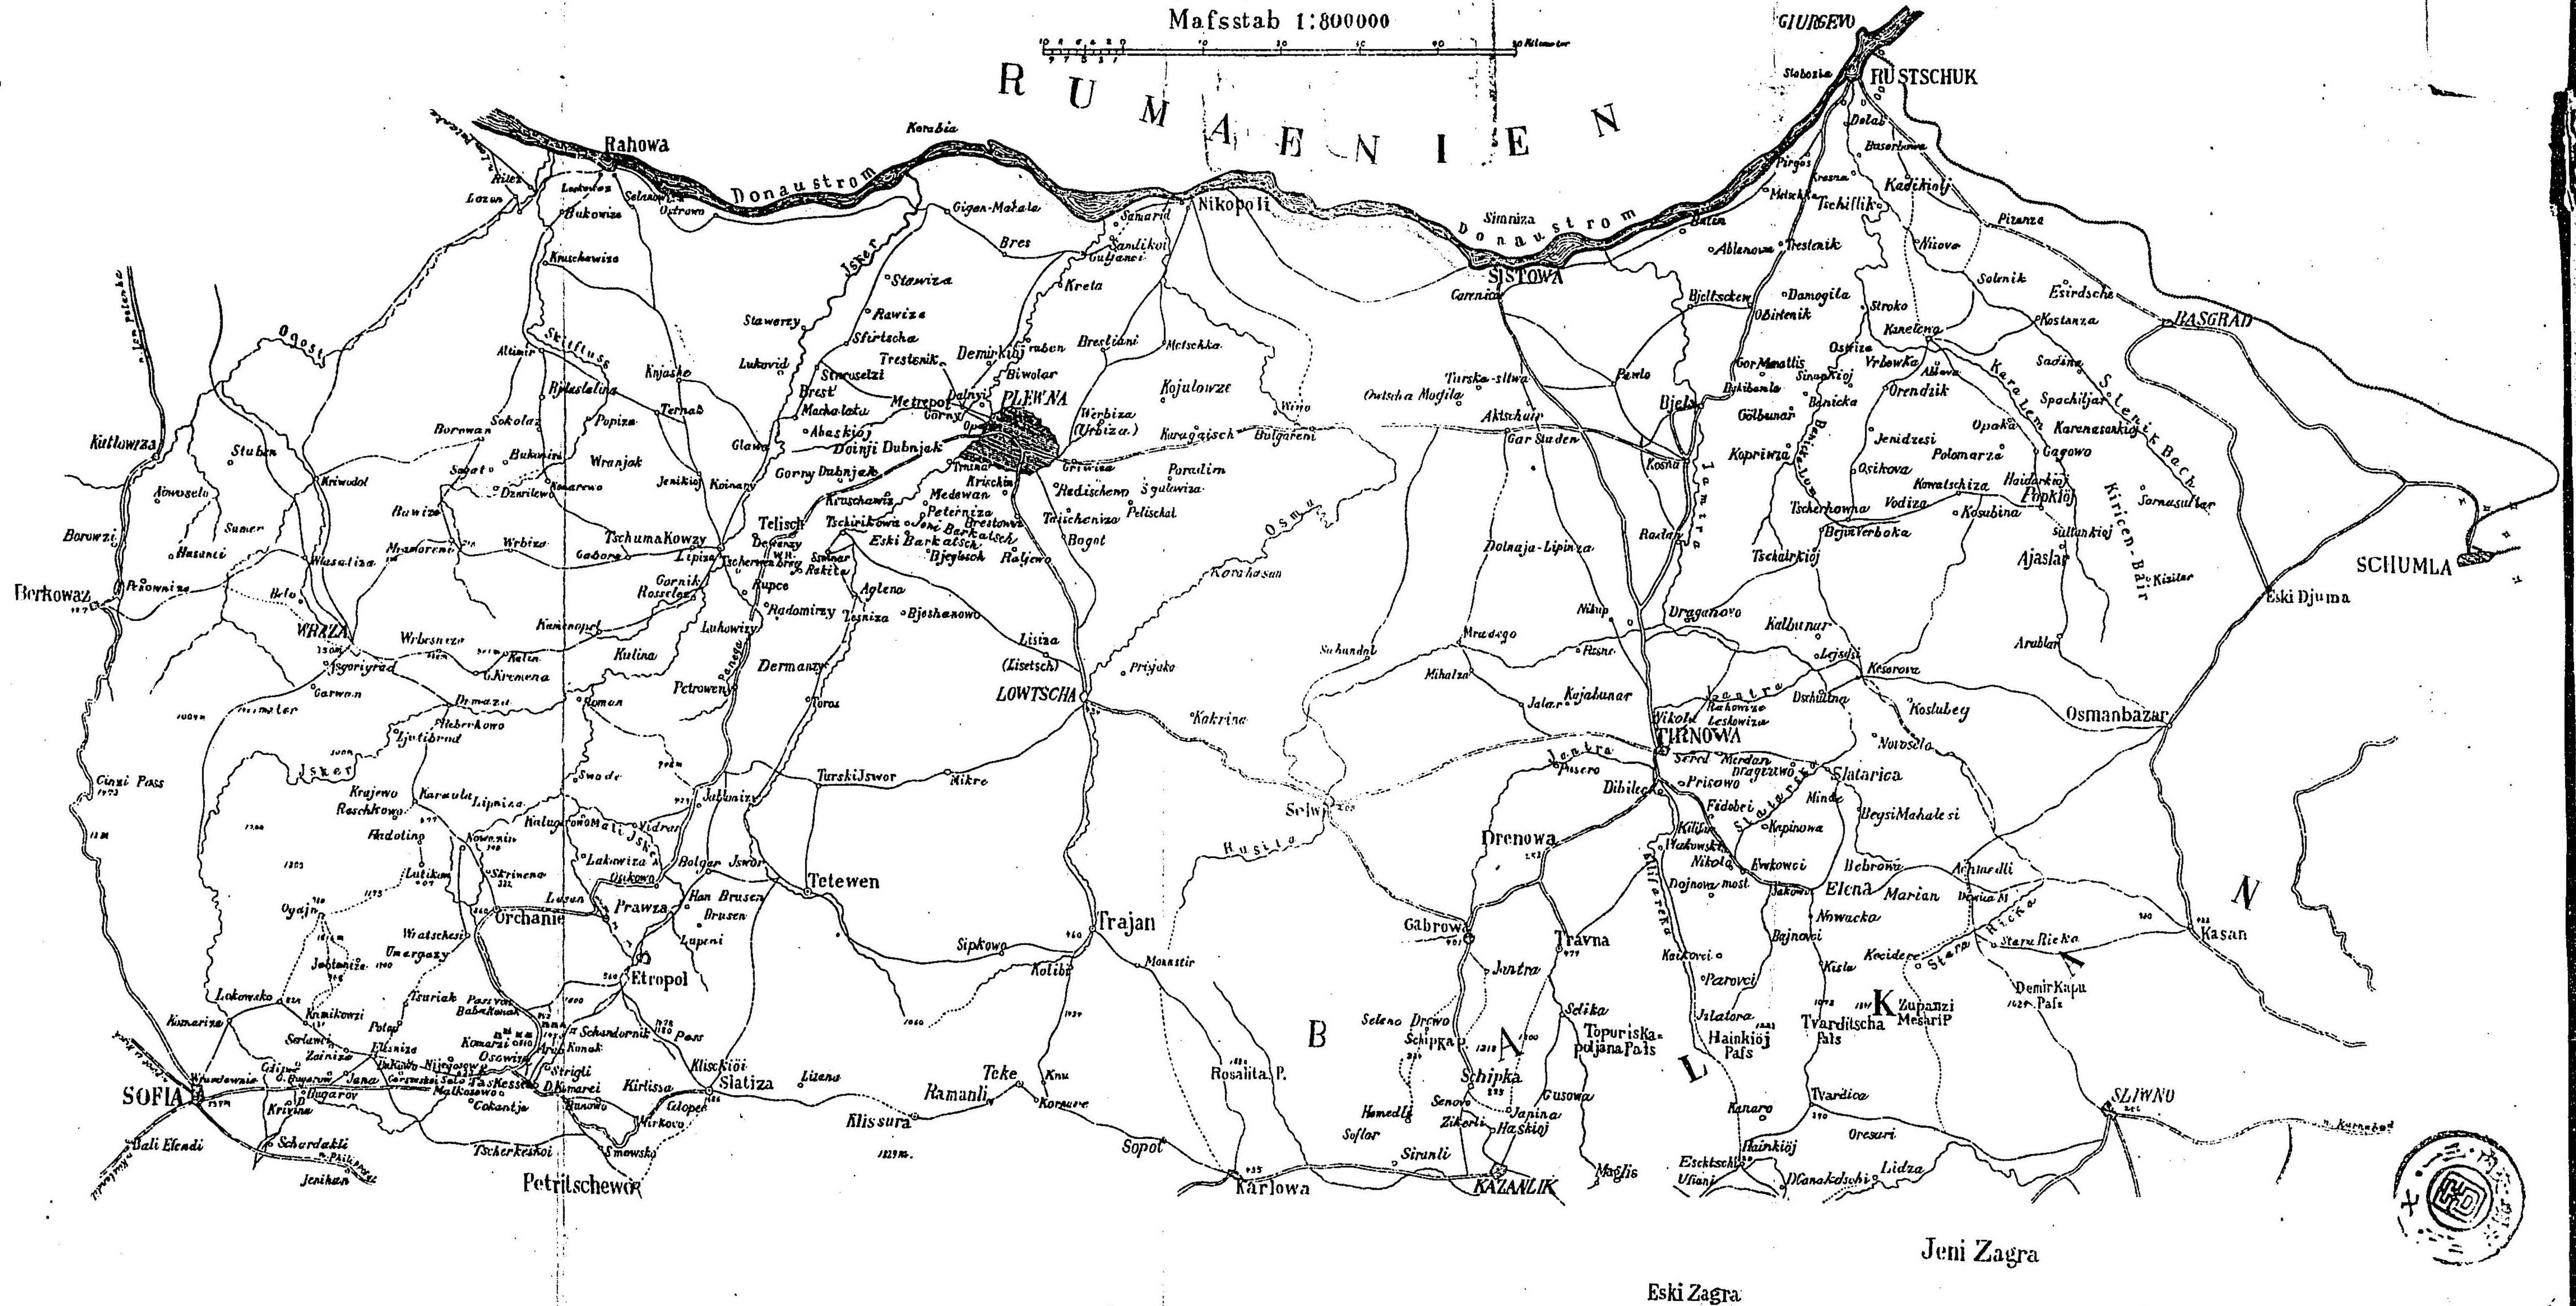

Mafsstab 1:800000

ÜBERSICHTSKARTE VOM BULGARISCHEN KRIEGSSCHAUPLATZ

Maaßstab 1:2.300.000
Kilometer

BOSNIEN
Swornik
Sarajewo
Fotscha
Mostar
Kragujewatz
Widdin
Negotin
Orsawa
Slatina
Krajowa
Pitesti
Slobosin
Hirsowa
Rassowa
Kalarasch
Sliistria
Turtukai
Giurgewo
Rustschuk
Rasgrad
Basardschik
Schumla
Eski Djuma
Warna
Prawady
Orhanie
Tetewen
Trojan
Gabrowa
Kasan
Sliwitsa
Karnabad
Eski Sagra
Jamboly
Kirk Kilissa
Luleh
Tschorn
Tschataldscha
KONSTANTINOPEL
Rodoso
Ipsala
Enos
Gallipoli