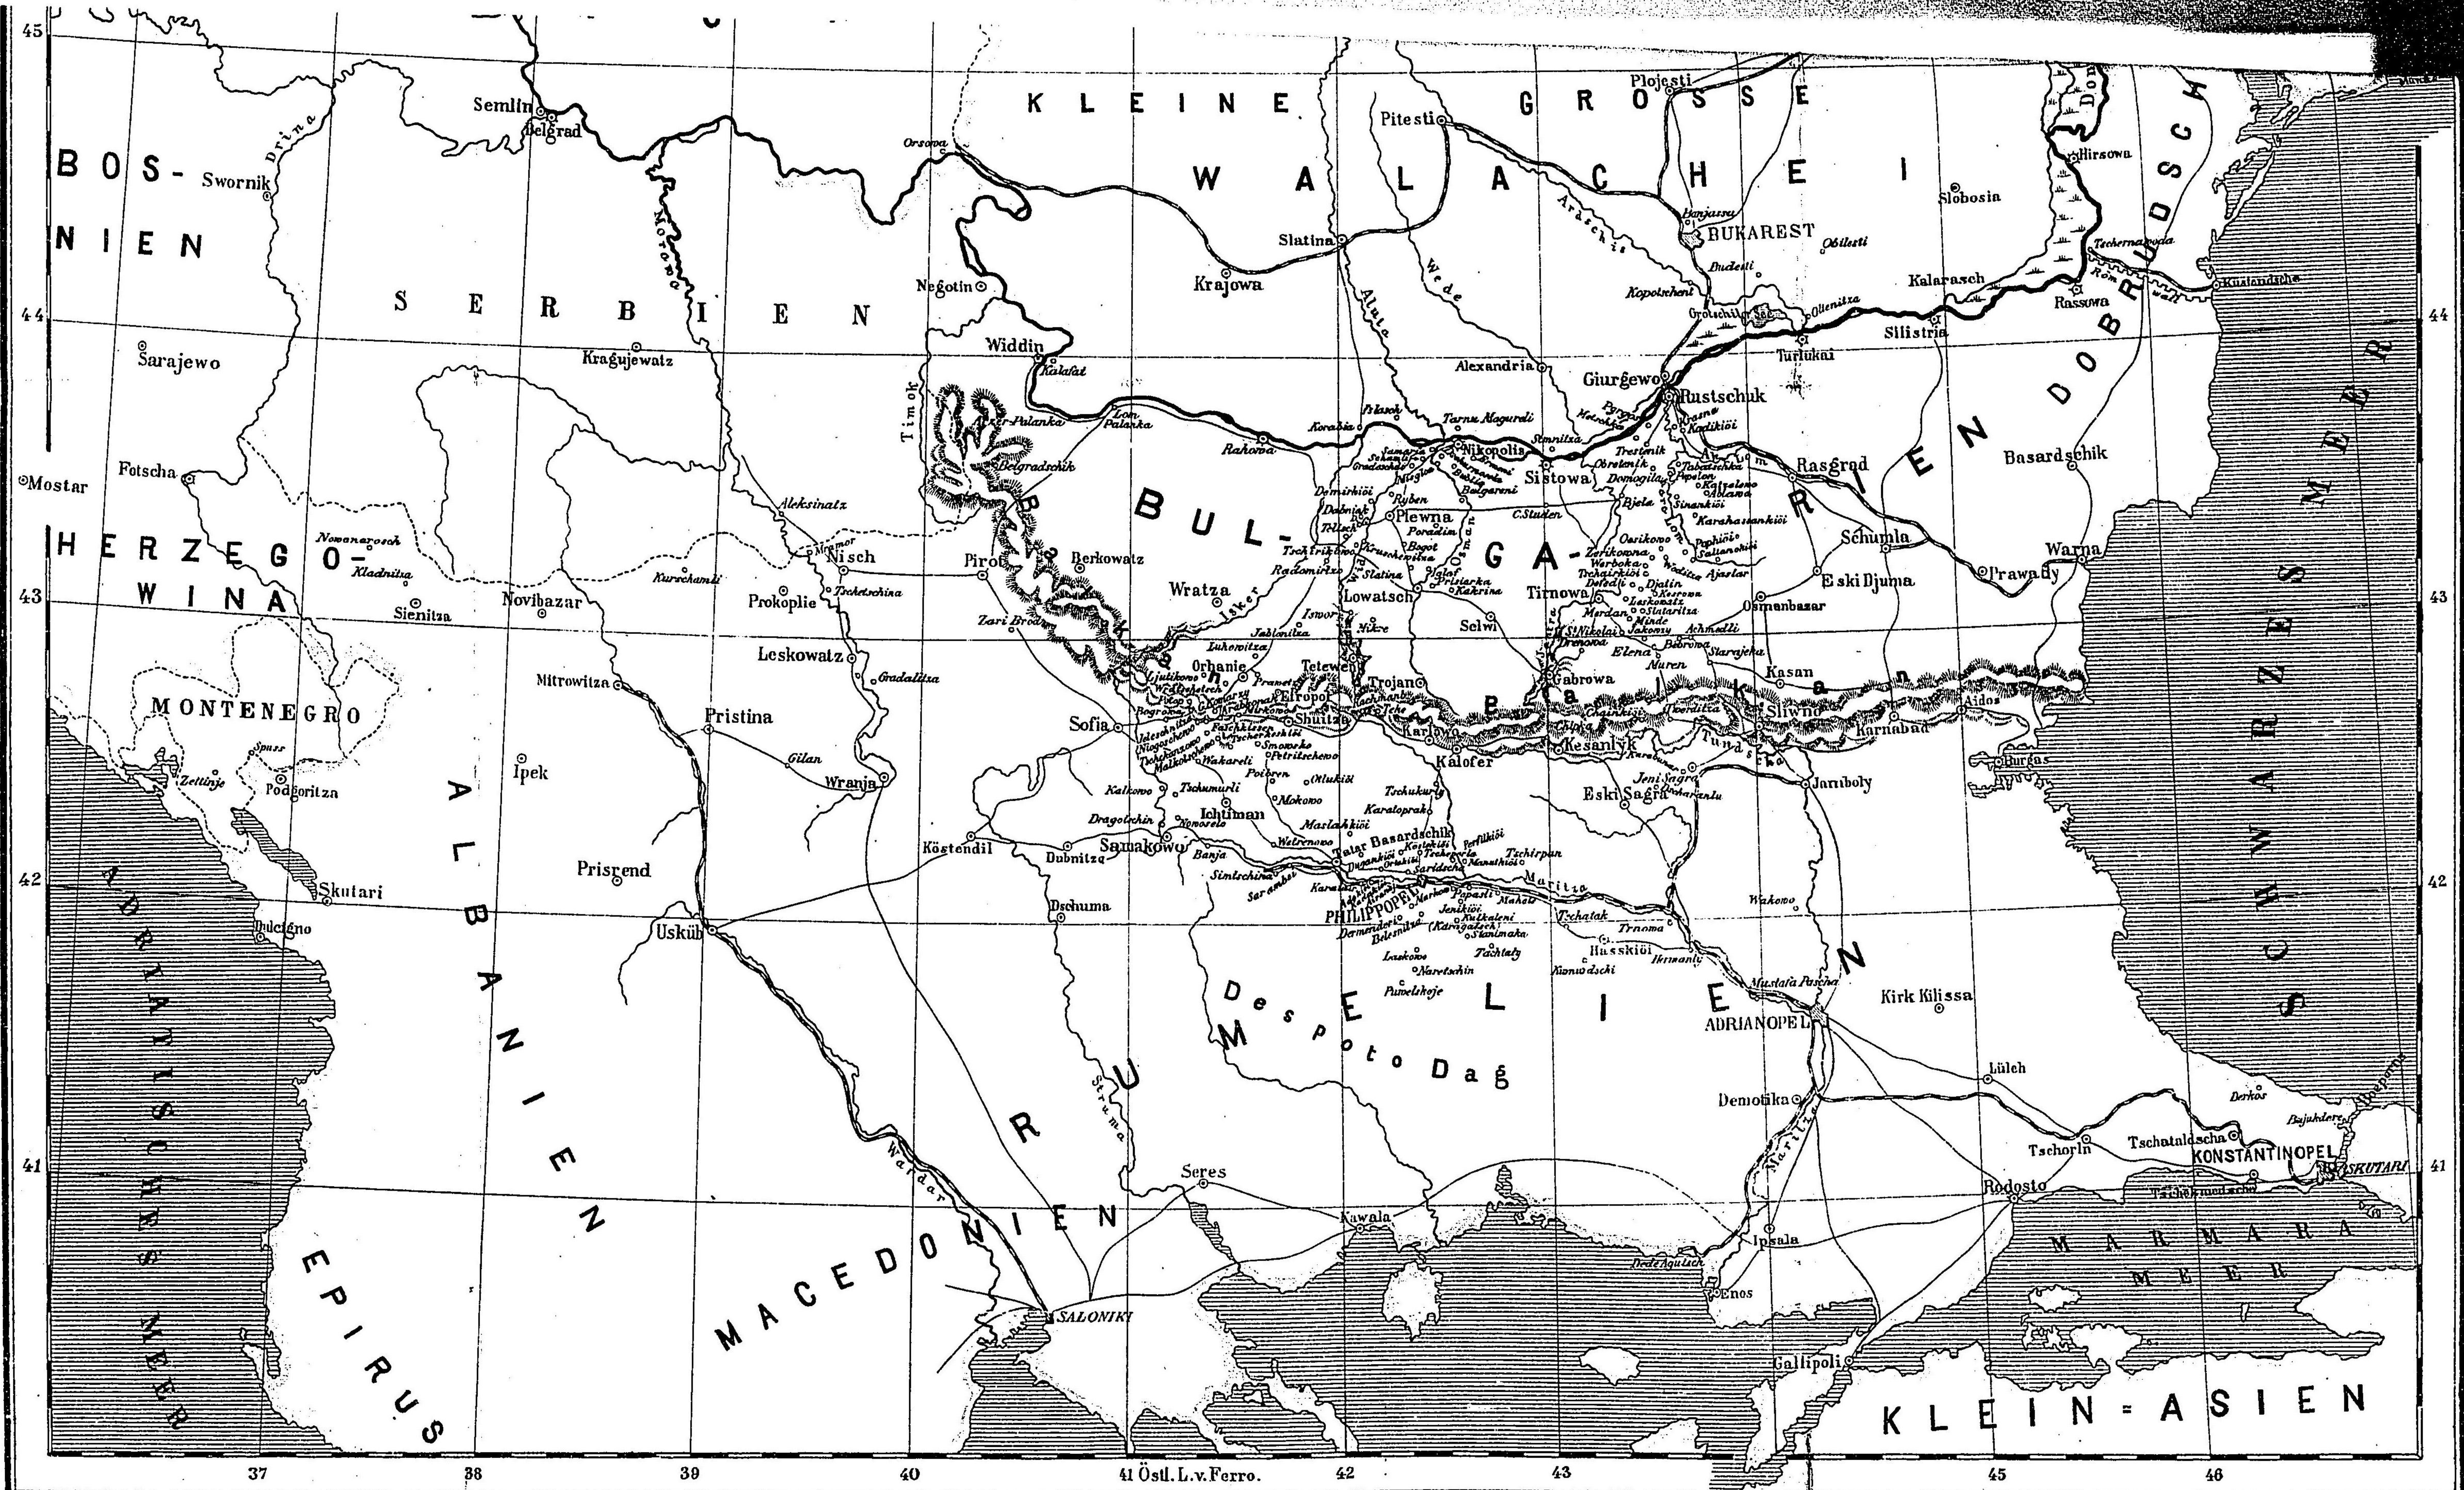

Mafsstab 1:800000

ÜBERSICHTSKARTE VOM BULGARISCHEN KRIEGSSCHAUPLATZ

Maaßstab 1:2.300.000
Kilometer

BOSNIEN
Swornik
Sarajewo
Fotscha
Mostar
Kragujewatz
Widdin
Negotin
Orsawa
Slatina
Krajowa
Pitesti
Slobosin
Hirsowa
Rassowa
Kalarasch
Sliistria
Turtukai
Giurgewo
Rustschuk
Rasgrad
Basardschik
Schumla
Eski Djuma
Warna
Prawady
Orhanie
Tetewen
Trojan
Gabrowa
Kasan
Sliwitsa
Karnabad
Eski Sagra
Jamboly
Kirk Kilissa
Luleh
Tschorn
Tschataldscha
KONSTANTINOPEL
Rodoso
Ipsala
Enos
Gallipoli