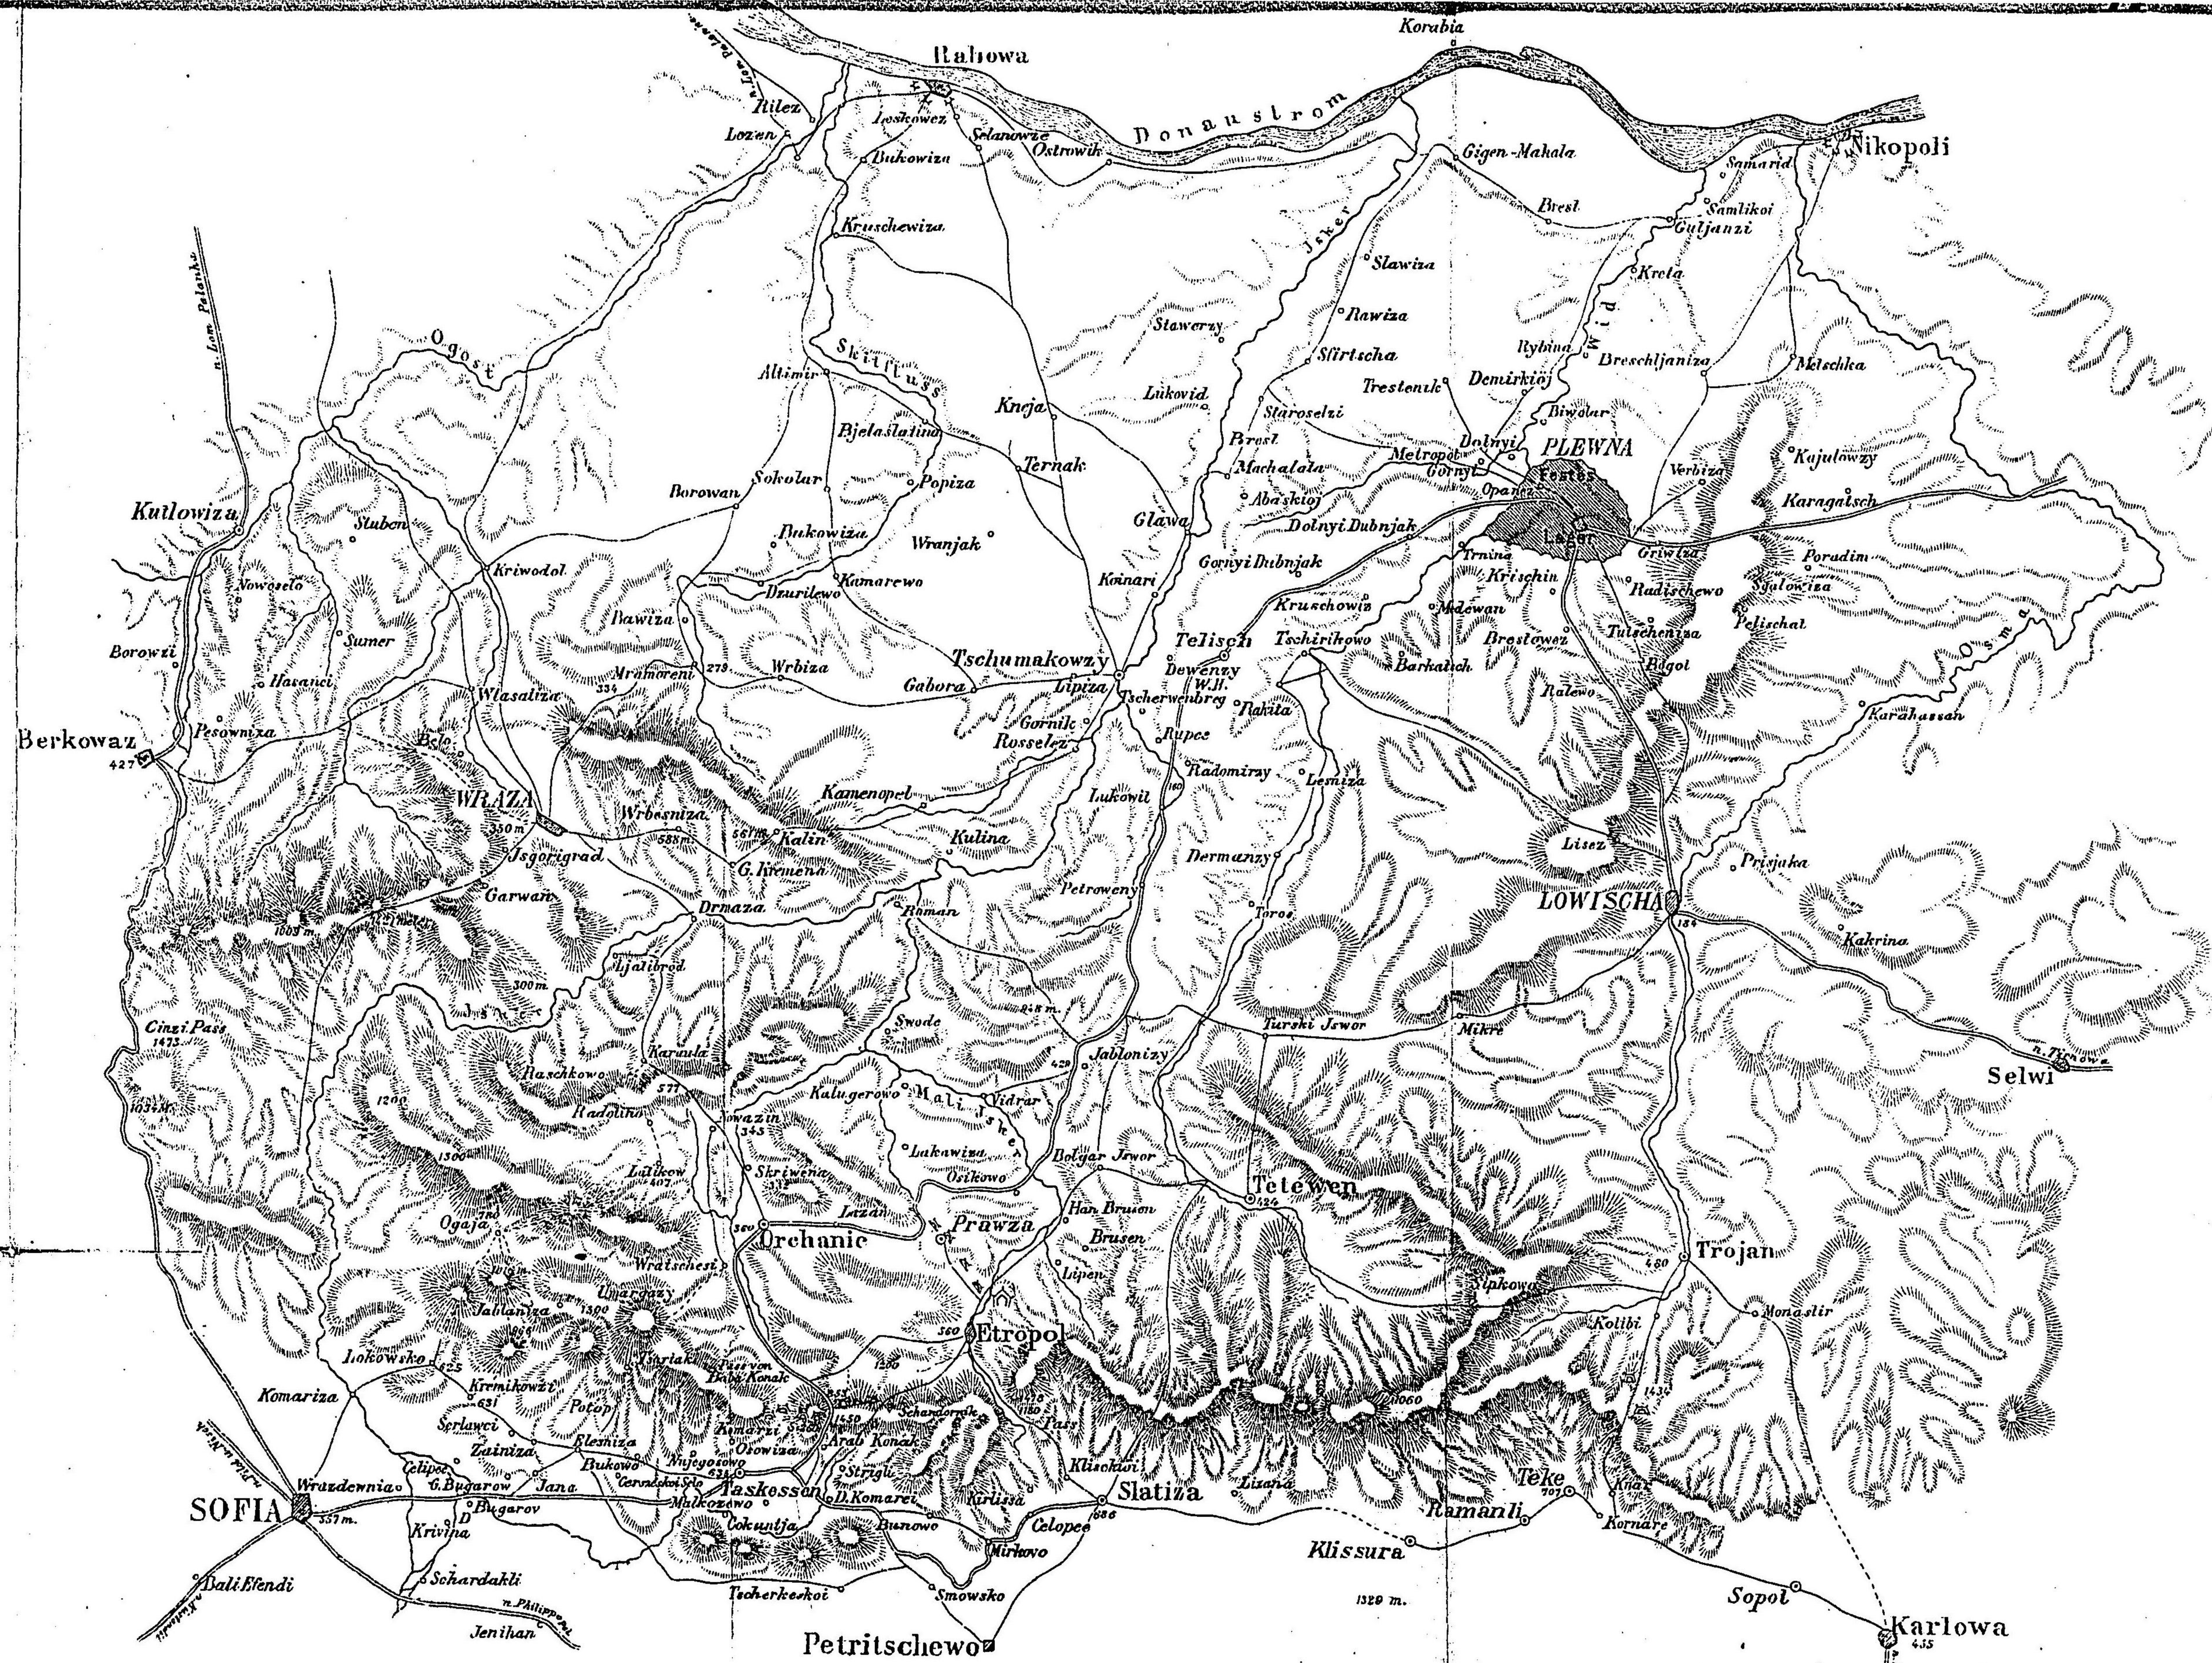

MONTENEGRO
Zetunje
Podgoritza
Skutari
Ducigno

ALBANIEN
Ipek
Prisrend
Uskub

EPIRUS

MACEDONIEN
Seres
Kawala

SALONIKI

MESOPOTAMIE
Kirk Kilissa
Luleh
Tschorn
Tschataldscha
KONSTANTINOPEL
Rodoso
Ipsala
Enos
Gallipoli

PHILIPPEN

ADRIANOPEL

KLEIN-ASIEN

KONSTANTINOPEL

I. B.

Übersichtskarte des armenischen Kriegsschauplatzes.

Maafsstab 1:540,000.

Plan der Stadt Lowtscha mit Umgegend