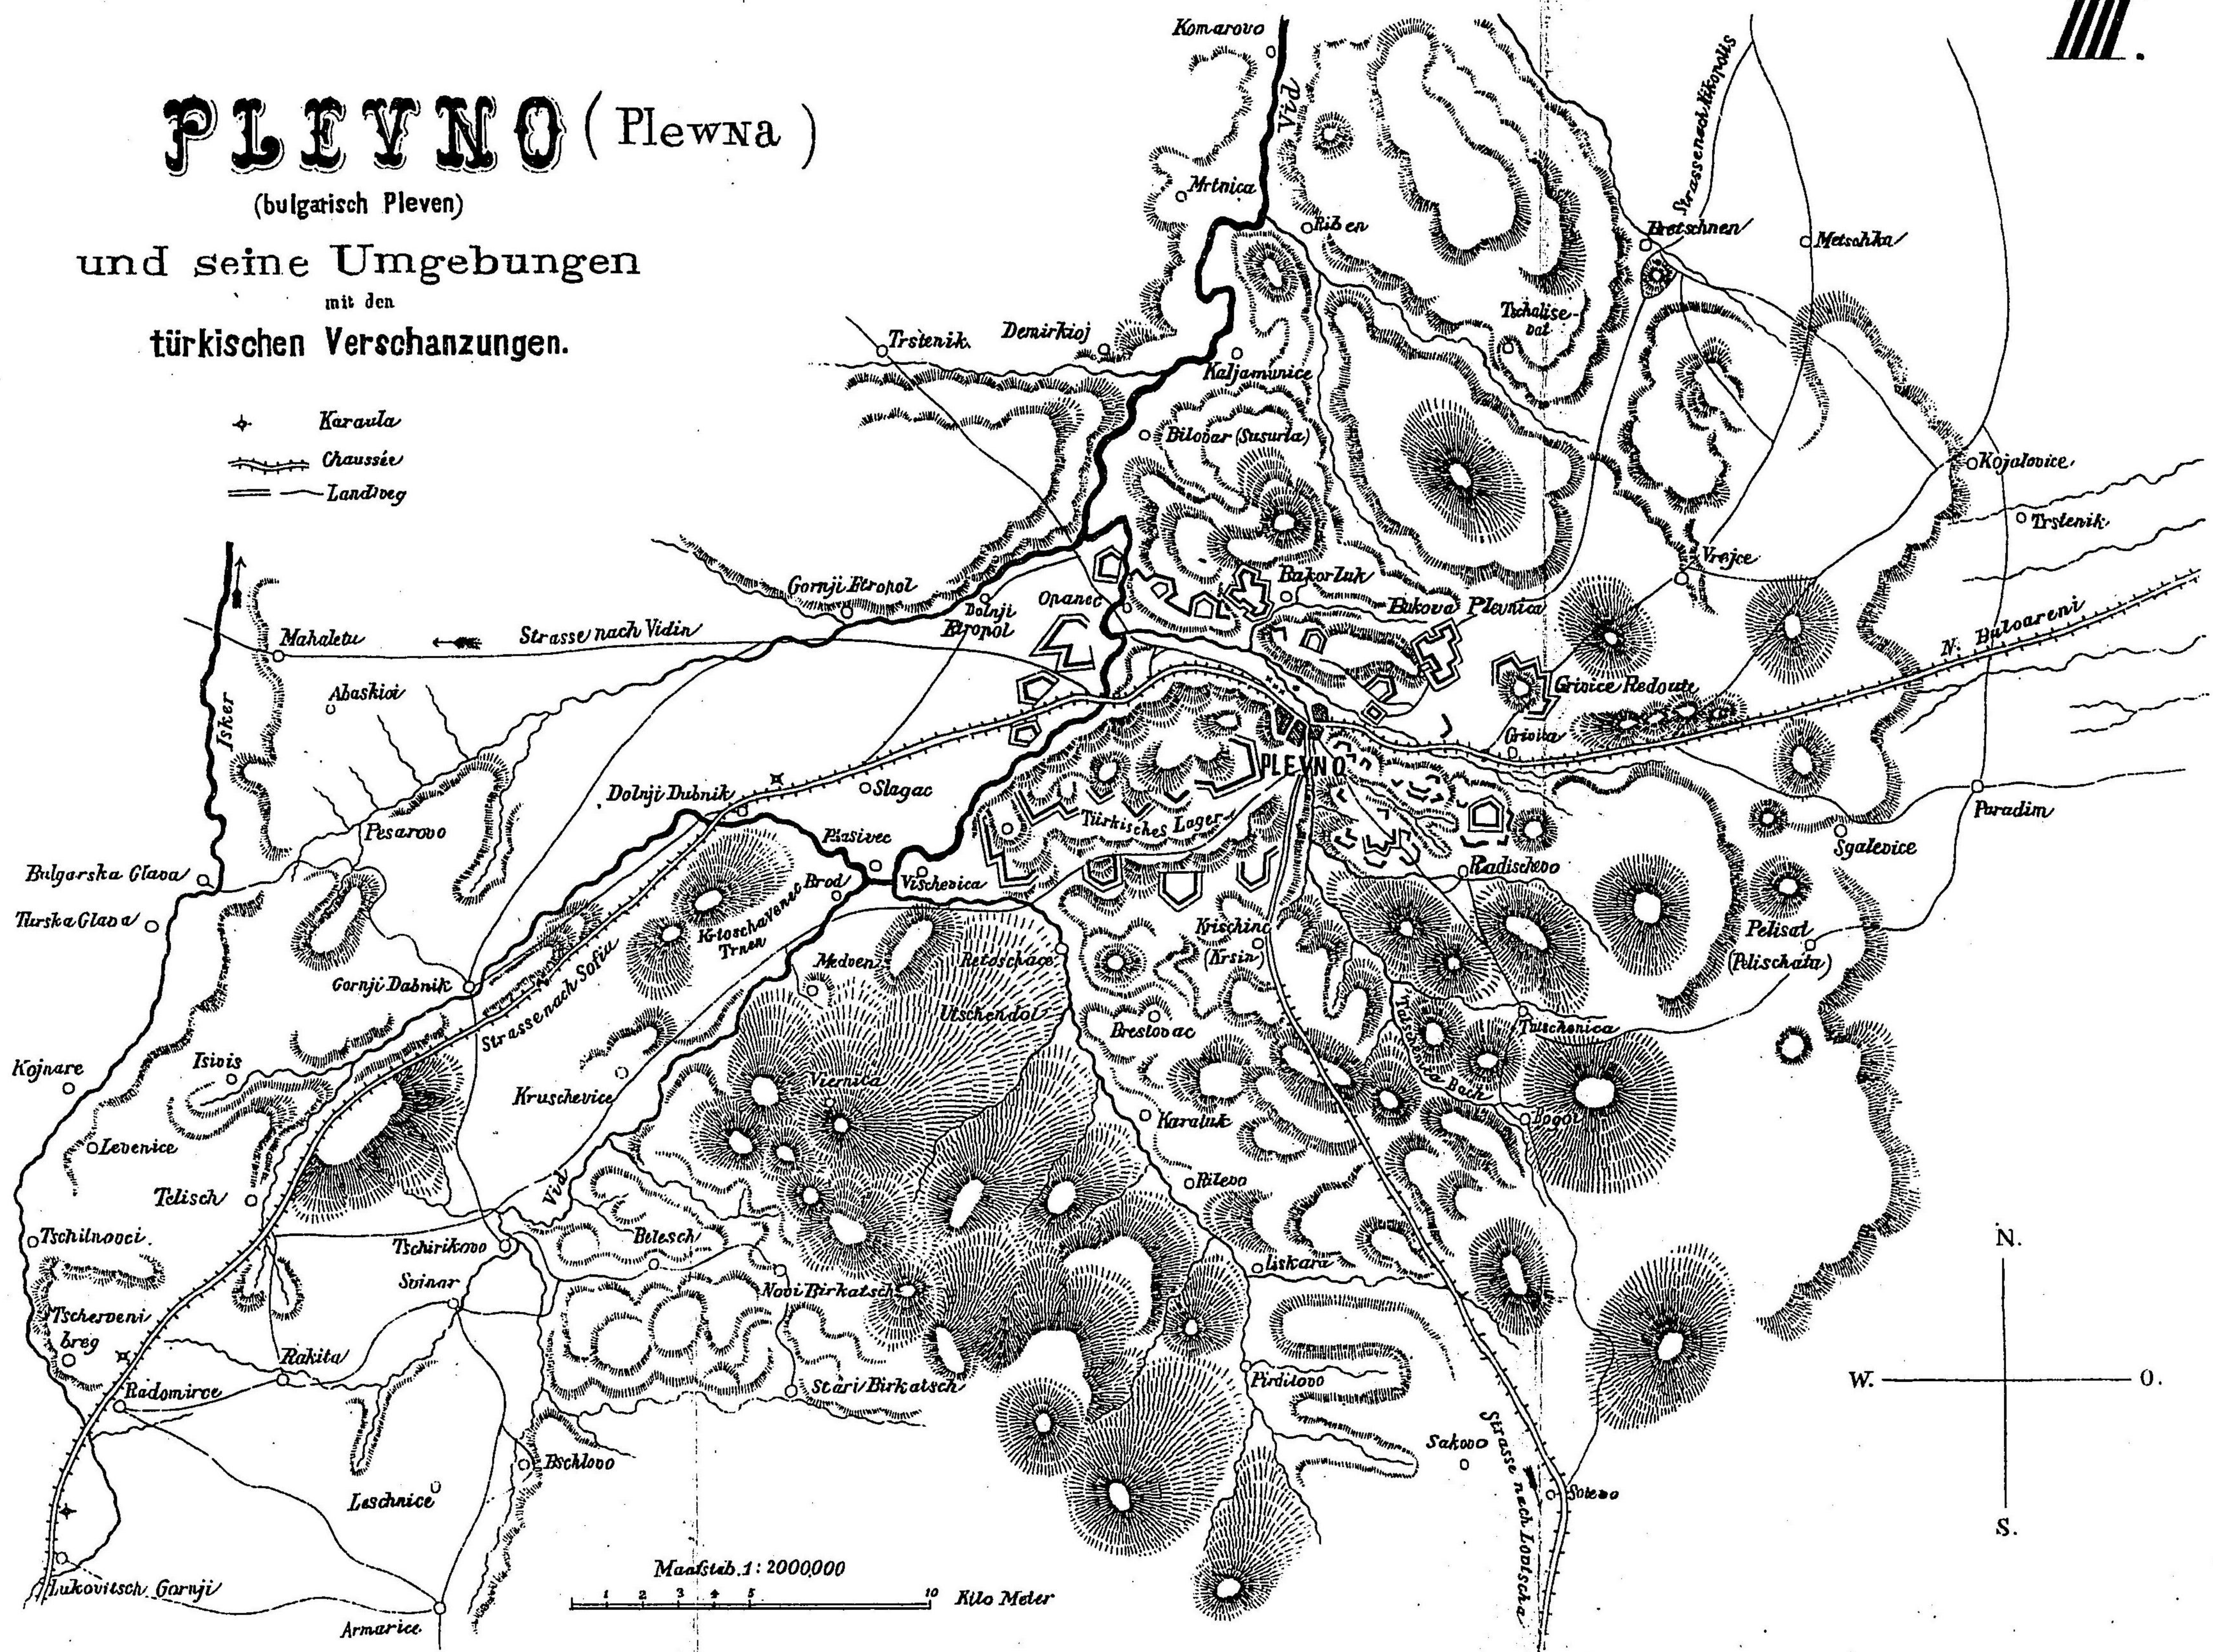

MONTENEGRO
Zetunje
Podgoritza
Skutari
Ducigno

ALBANIEN
Ipek
Prisrend
Uskub

EPIRUS

MACEDONIEN
Seres
Kawala

SALONIKI

MESOPOTAMIE
Kirk Kilissa
Luleh
Tschorn
Tschataldscha
KONSTANTINOPEL
Rodoso
Ipsala
Enos
Gallipoli

PHILIPPEN

ADRIANOPEL

KLEIN-ASIEN

KONSTANTINOPEL

I. B.

Übersichtskarte des armenischen Kriegsschauplatzes.

Maafsstab 1:540,000.

Plan der Stadt Lowtscha mit Umgegend

Plan der Stadt Lowtscha mit Umgegend

Maßstab.

PLEVNO (Plewna)

(bulgarisch Pleven)

und seine Umgebungen
mit den
türkischen Verschanzungen.

- ✦ Karaula
- Chaussie
- Landweg

Plan
der Umgegend der Stadt
PLEWNA
und des befestigten Lagers der Türken
am 7. September 1877.