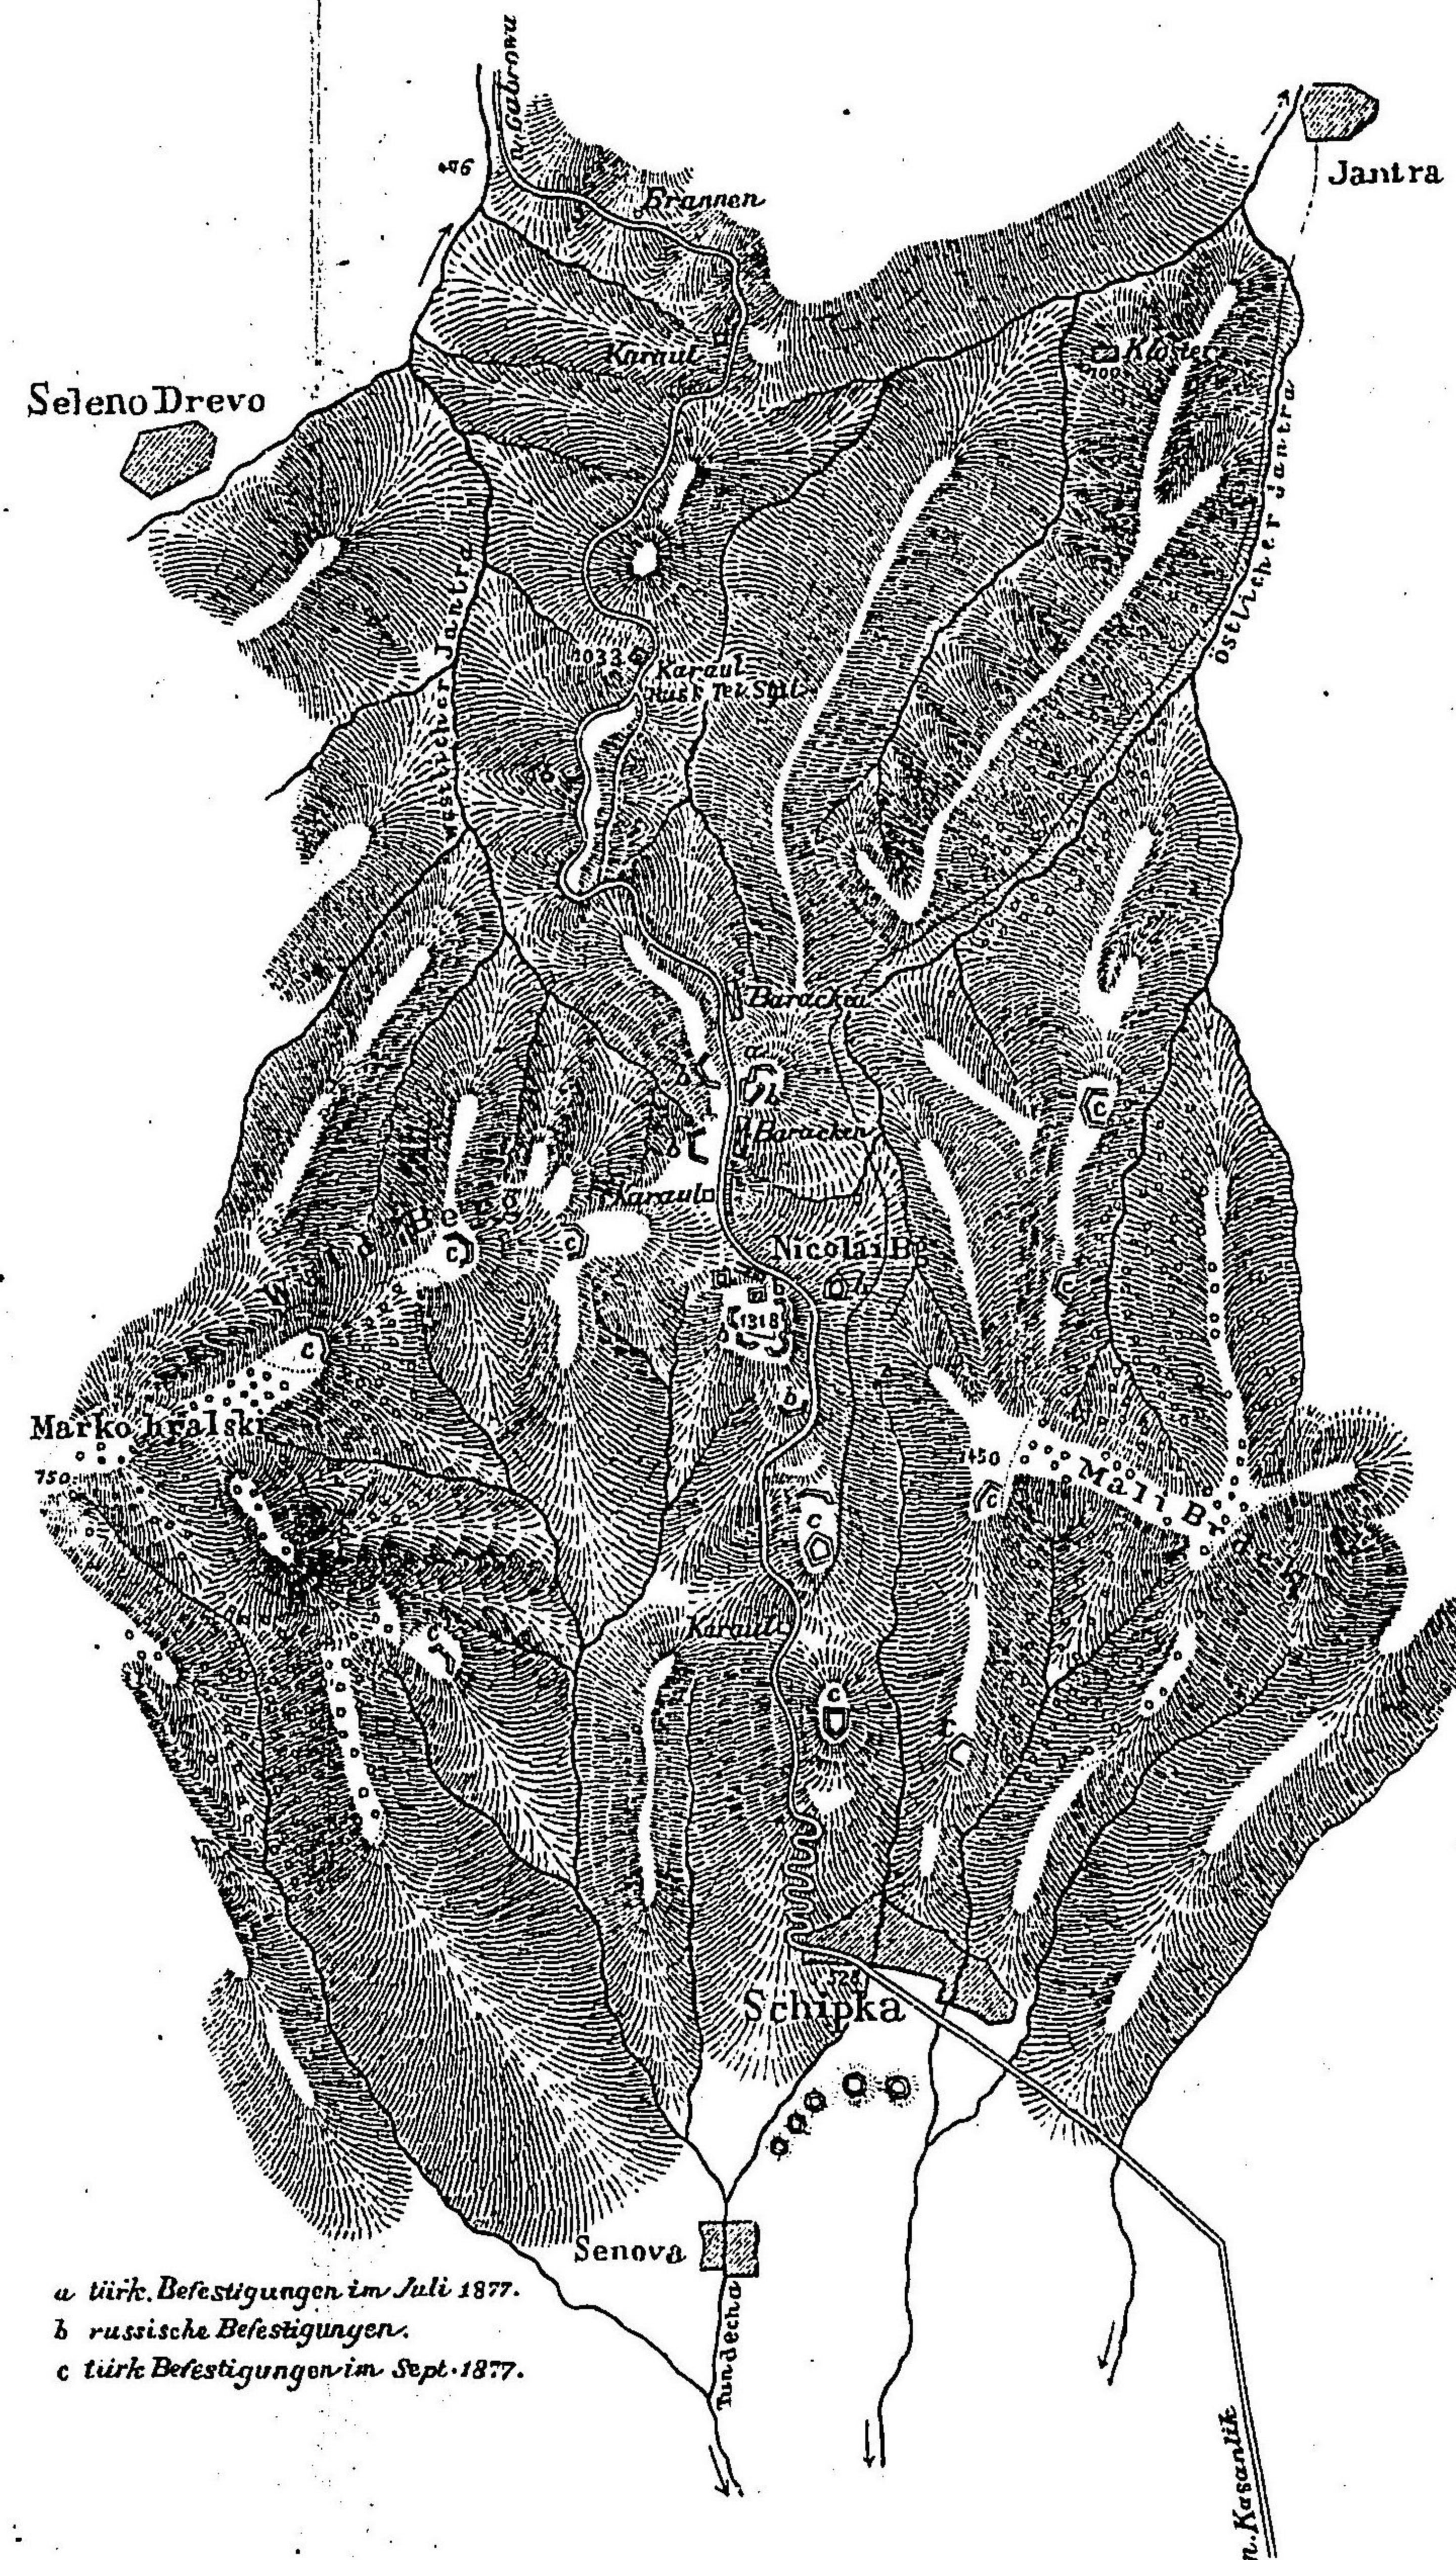

Felischat

Bogot

Rajewa

Woltschelon

1000m 500m 0

a türk. Befestigungen im Juli 1877.
b russische Befestigungen.
c türk. Befestigungen im Sept. 1877.

Maafstab-1:75 000

V.A.