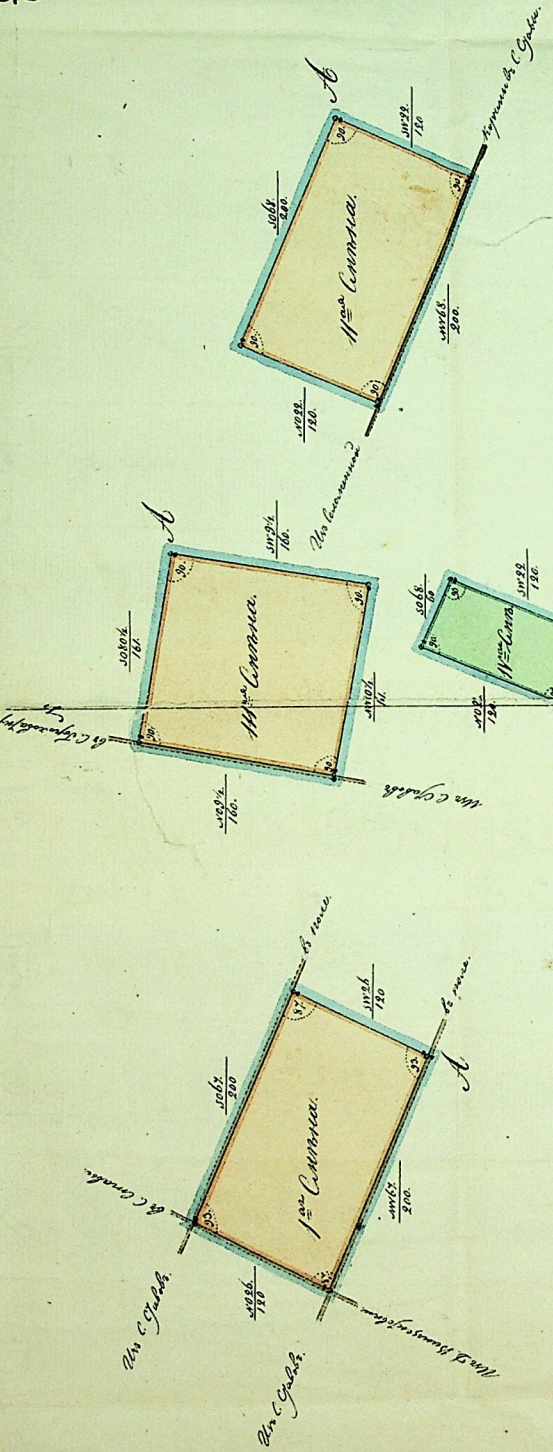

Каменна карт

Тверский уезд

Глан

церковных земельных участков
с. Ставки, принадлежавших
дому помещика Тетверикова

Почато 1839.

Закінчено

На 1 аркушах

КИЇВСЬКИЙ ОБЛАСНИЙ ДЕРЖАВНИЙ АРХІВ	
№	фонда 1542
	описа 1
	справи 883

ЧЕРТЕЖНОЙ.

ПО ОБЩЕЙ ХРОНОЛОГИЧЕСКОЙ ОПИСИ

ПО ОПИСИ Сметинианской

Иваново Ч. 1878
С. 1. 1376

1878

1878

в Сметини
в Вилеве
882

4

3
2
+ 1376
1 - 1376

Фонд №	1878
Инв. №	882
Л. по №	1

Тригонометрической специальный план № 1, выдан в 1871 году в г. Одессе. План составлен в соответствии с требованиями, предъявленными в 1871 году в г. Одессе. План составлен в соответствии с требованиями, предъявленными в 1871 году в г. Одессе.